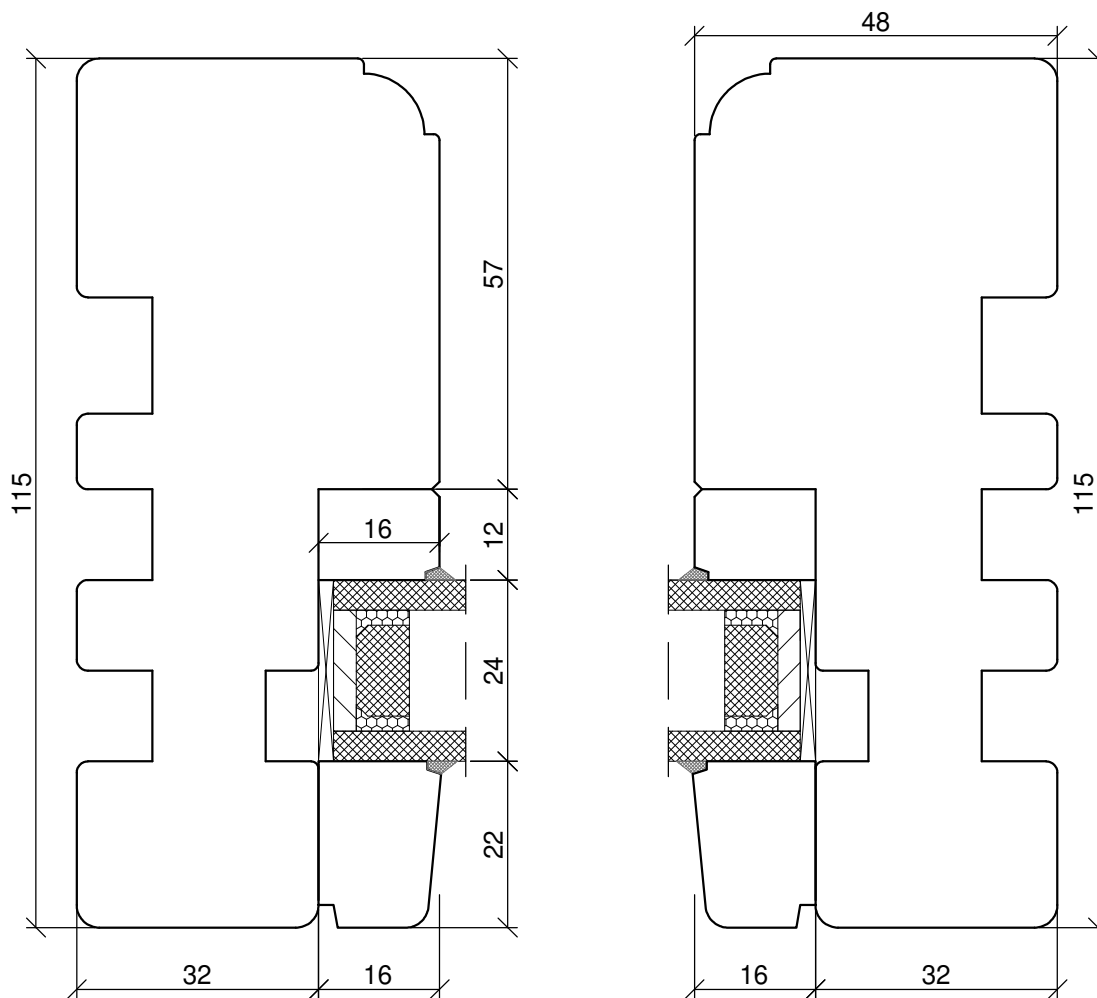

PPUH DARIUSZ MALEC
78-200 Białogard, ul. Królowej Jadwigi 13E
tel. 94 312 24 77 NIP: 669-000-73-06

www.malecokna.pl
malec@partner.net.pl malec.biuro@o2.pl

SKANDINOVA 68
FEST/FIX
CLASSIC RETRO