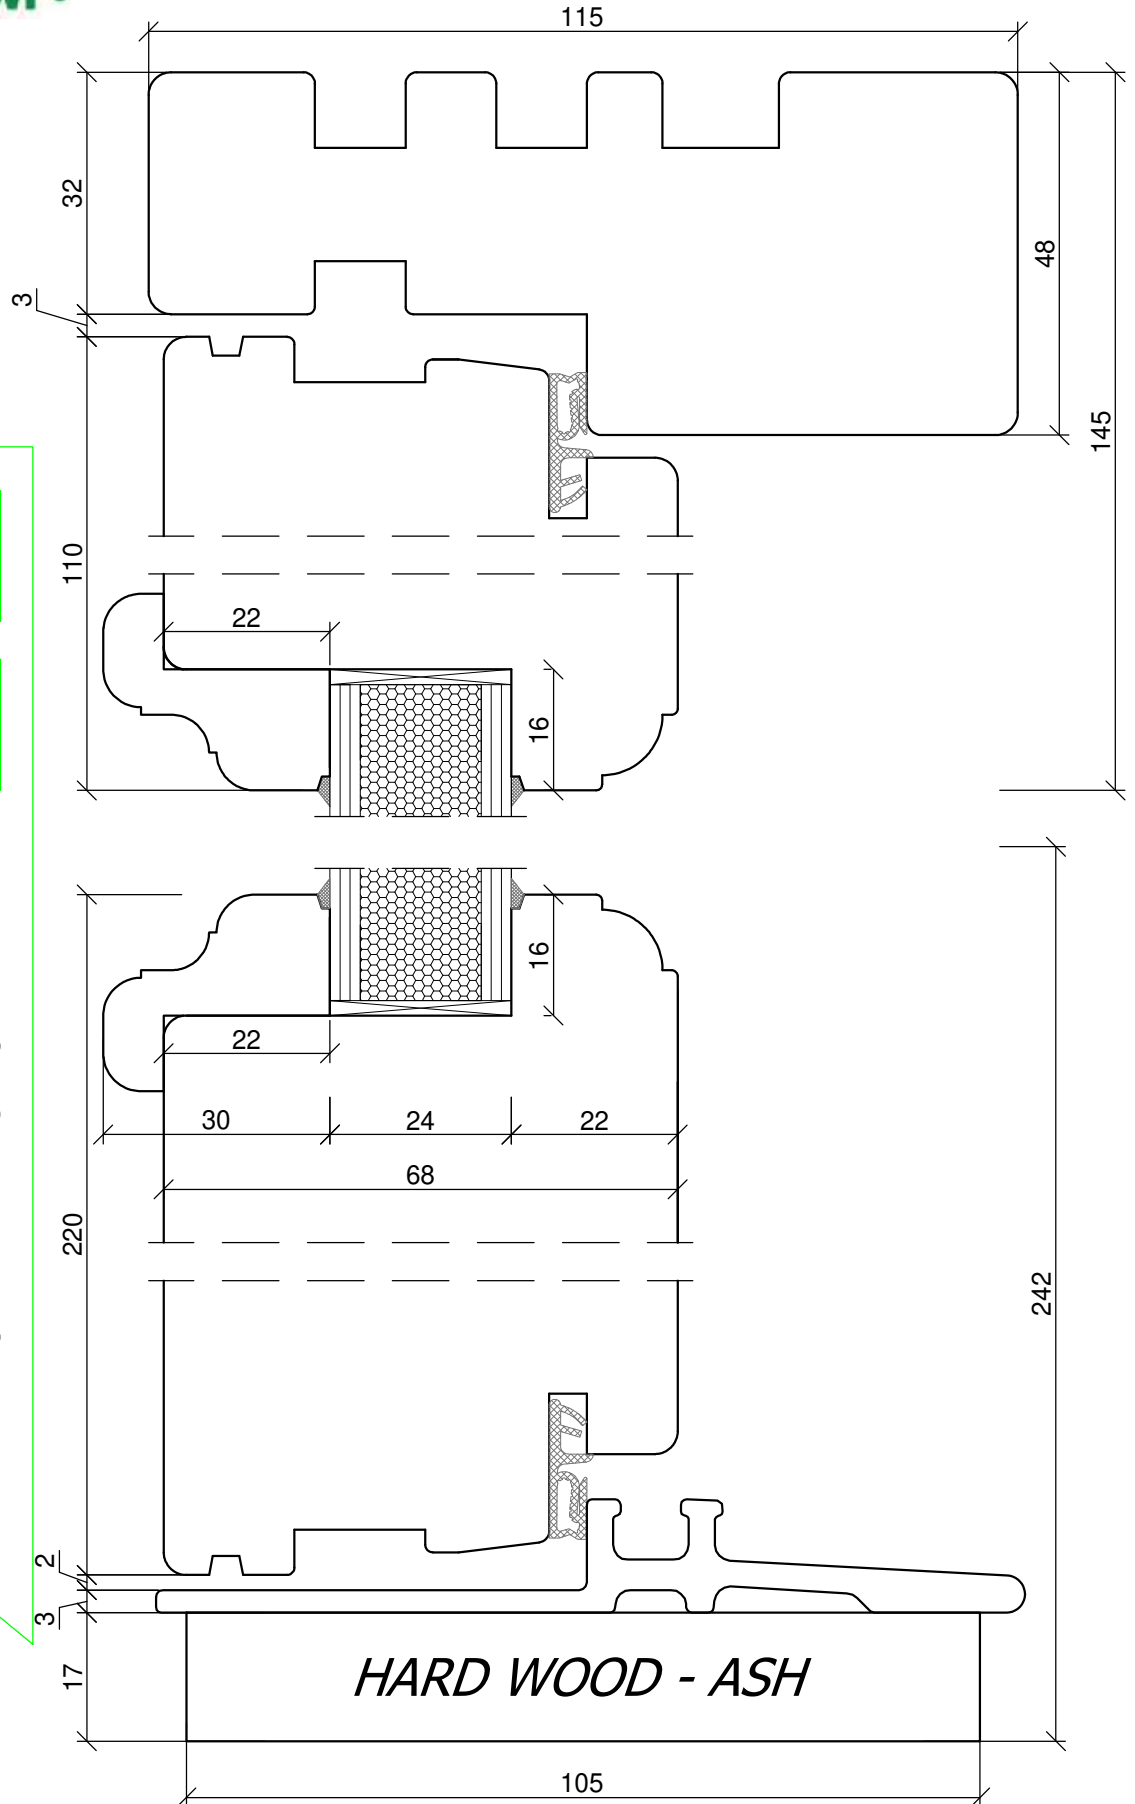

**SKANDINOVA 68
DOOR RETRO
LOW THRESHOLD**