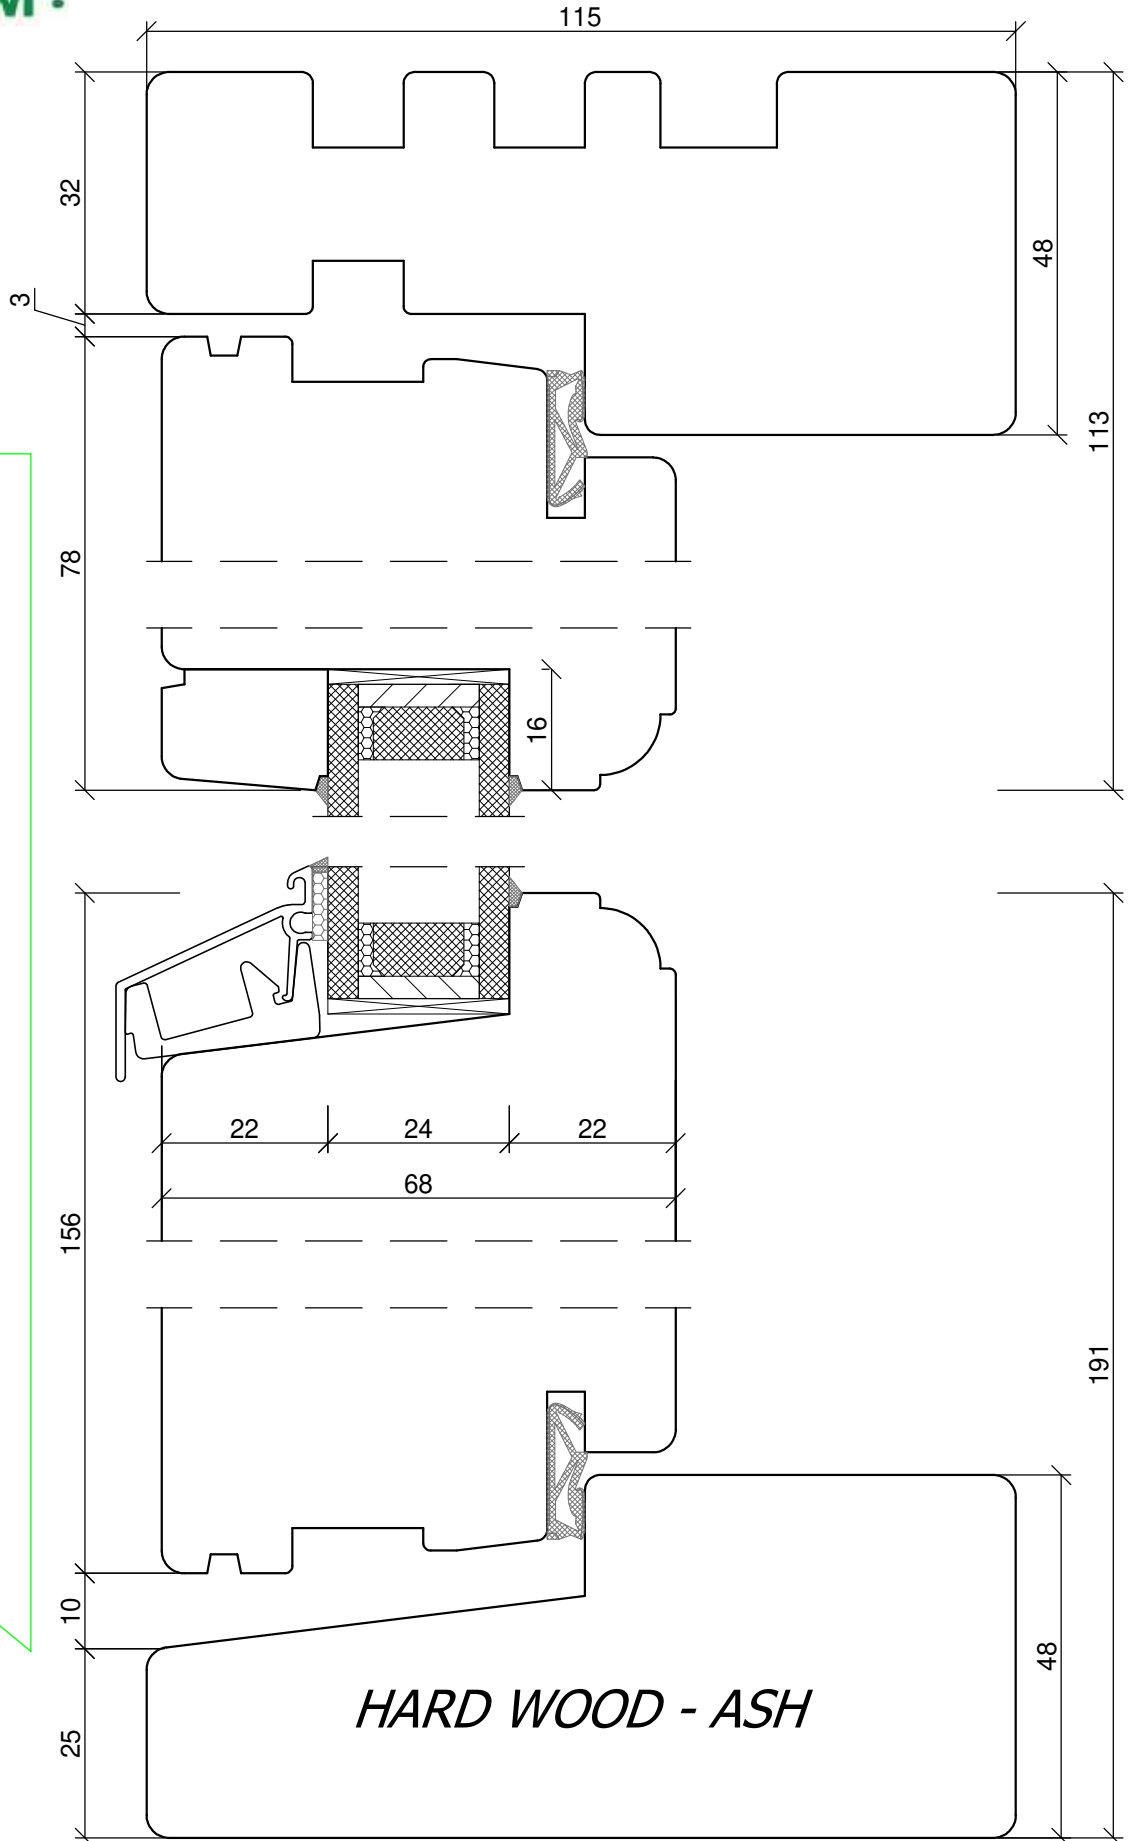

SKANDINOVA 68
BALCONY
CLASSIC RETRO

PPUH DARIUSZ MALEC
78-200 Białogard, ul. Królowej Jadwigi 13E
tel. 94 312 24 77 NIP: 669-000-73-06

www.malecokna.pl
malec@partner.net.pl malec.biuro@o2.pl

*SKANDINOVA 68 BALCONY
DOUBLE WING
MOVING POST*