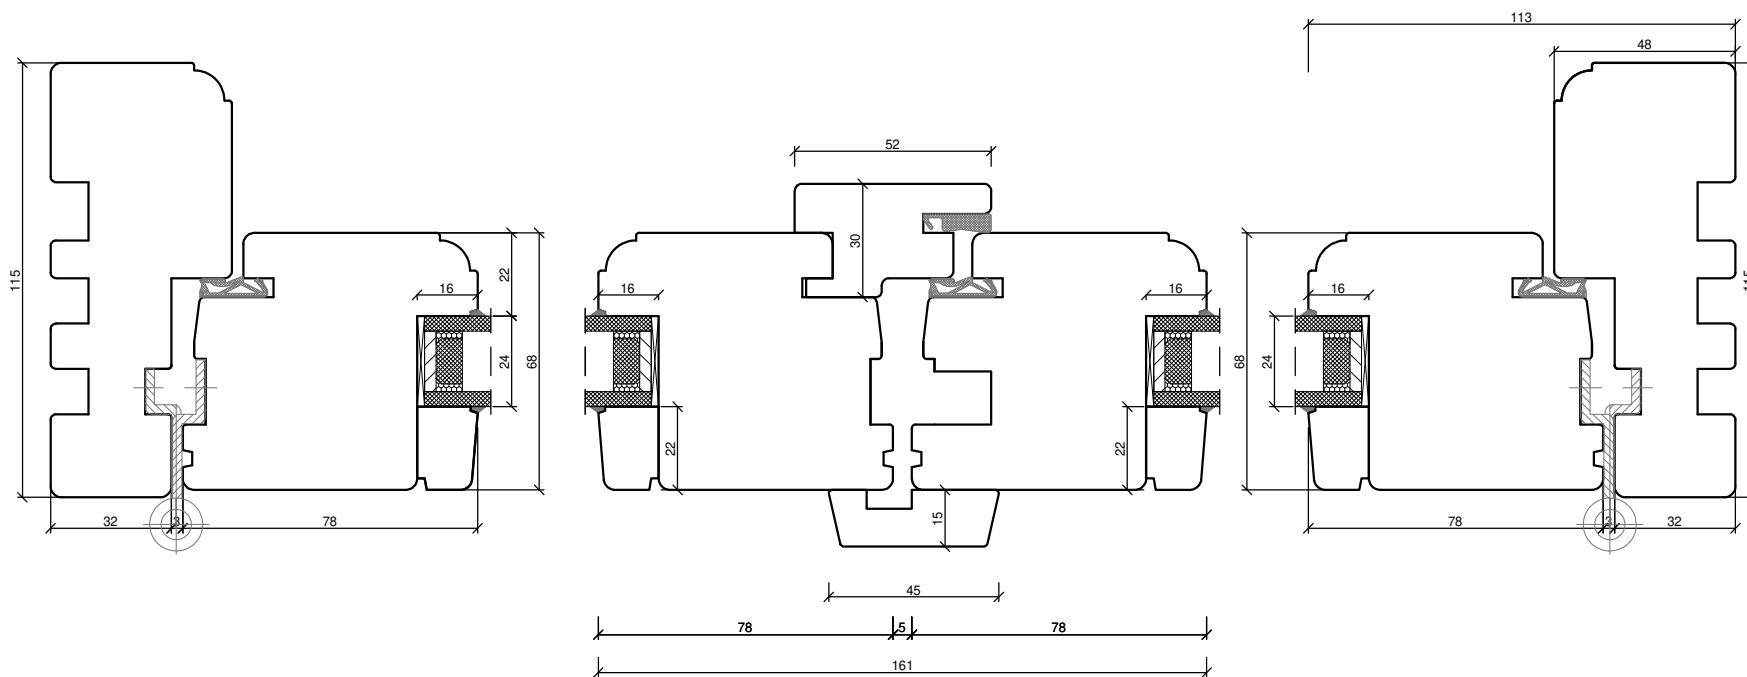

SKANDINOVA 68
BALCONY
CLASSIC RETRO

PPUH DARIUSZ MALEC
78-200 Białogard, ul. Królowej Jadwigi 13E
tel. 94 312 24 77 NIP: 669-000-73-06

www.malecokna.pl
malec@partner.net.pl malec.biuro@o2.pl

*SKANDINOVA 68 BALCONY
DOUBLE WING
MOVING POST*