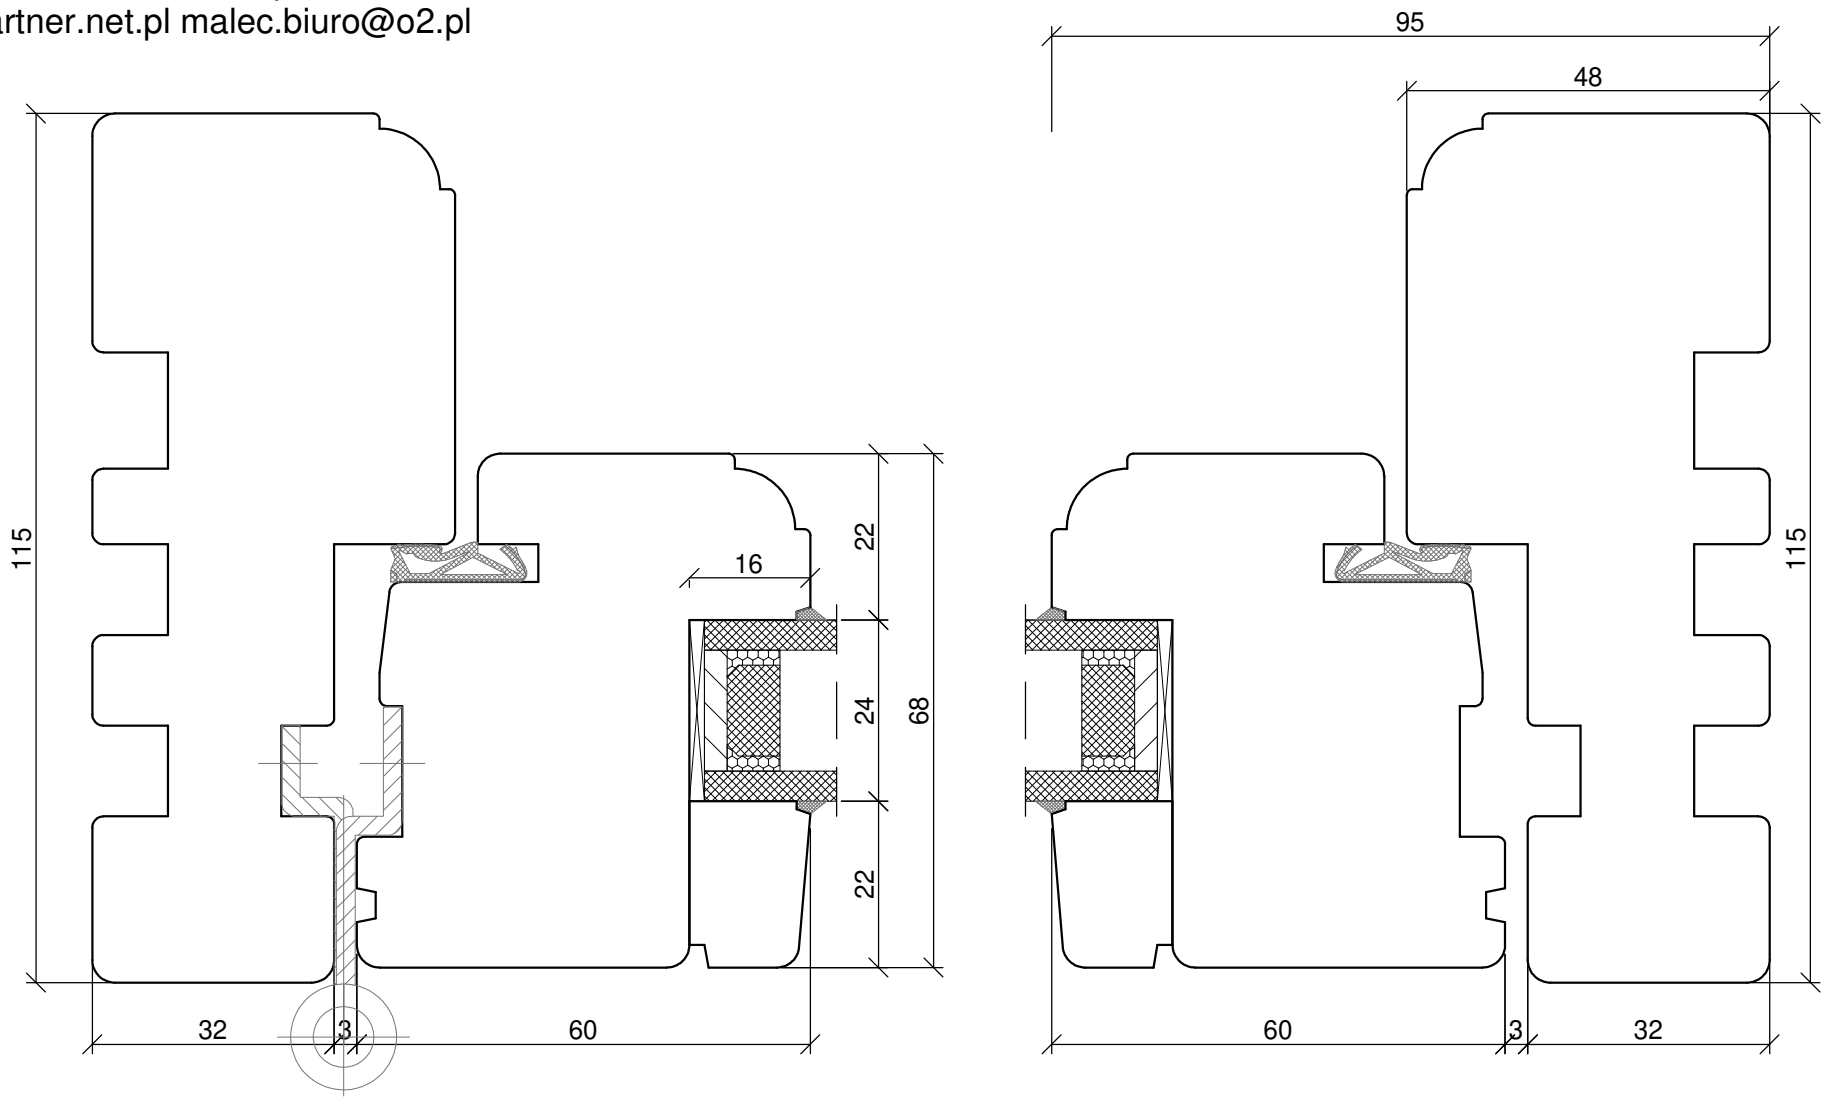

PPUH DARIUSZ MALEC
78-200 Białogard, ul. Królowej Jadwigi 13E
tel. 94 312 24 77 NIP: 669-000-73-06

www.malecokna.pl
malec@partner.net.pl malec.biuro@o2.pl

SKANDINOVA 68 CLASSIC RETRO