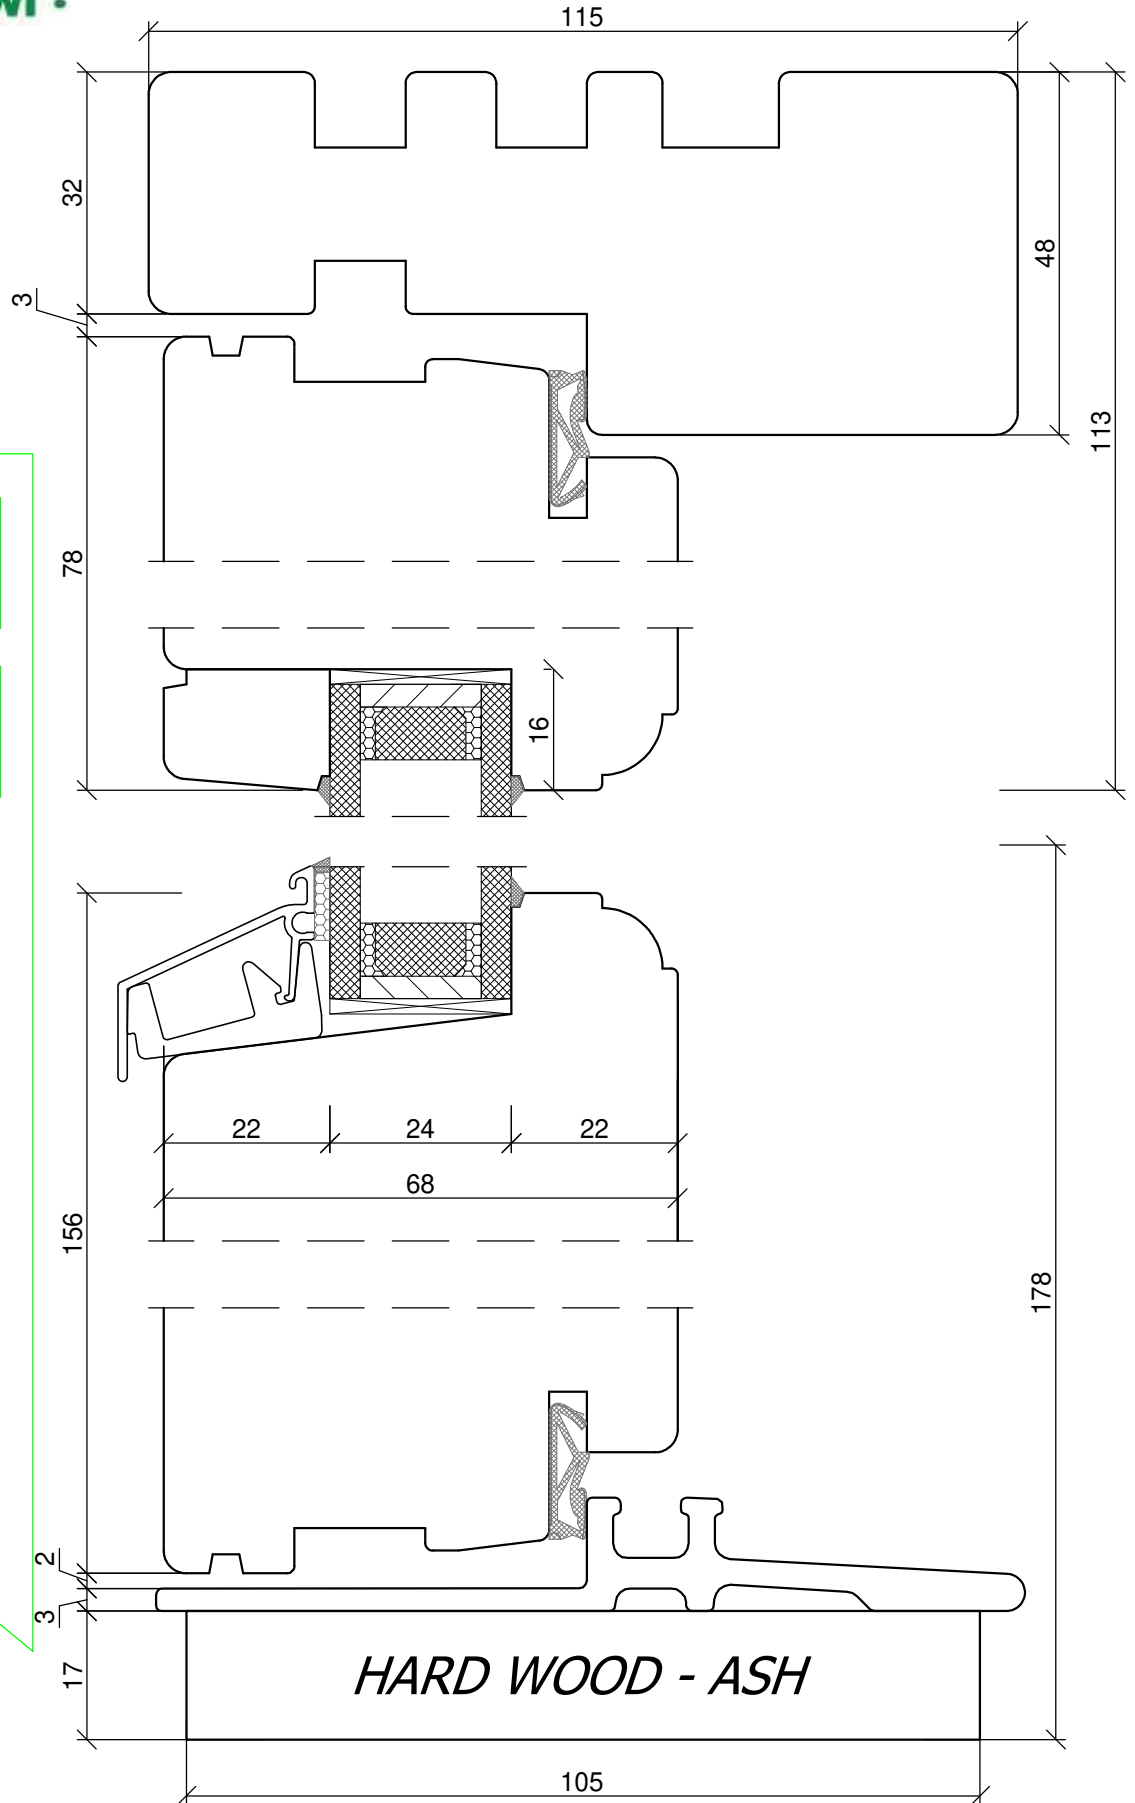

SKANDINOVA 68
BALCONY
CLASSIC RETRO

PPUH DARIUSZ MALEC
78-200 Białogard, ul. Królowej Jadwigi 13E
tel. 94 312 24 77 NIP: 669-000-73-06

www.malecokna.pl
malec@partner.net.pl malec.biuro@o2.pl

*SKANDINOVA 68 BALCONY
DOUBLE WING
MOVING POST*