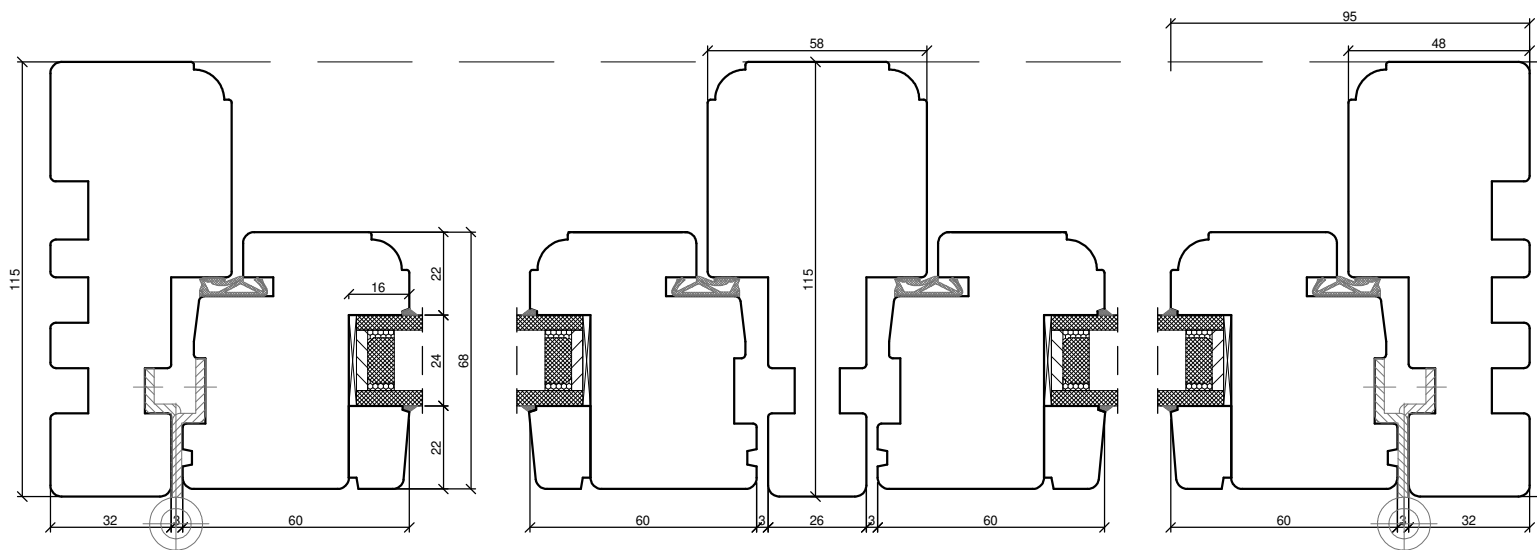

SKANDINOVA 68
CLASSIC RETRO

PPUH DARIUSZ MALEC
78-200 Białogard, ul. Królowej Jadwigi 13E
tel. 94 312 24 77 NIP: 669-000-73-06

www.malecokna.pl
malec@partner.net.pl malec.biuro@o2.pl

SKANDINOVA 68
WINDOW CLASSIC RETRO
DOUBLE WING