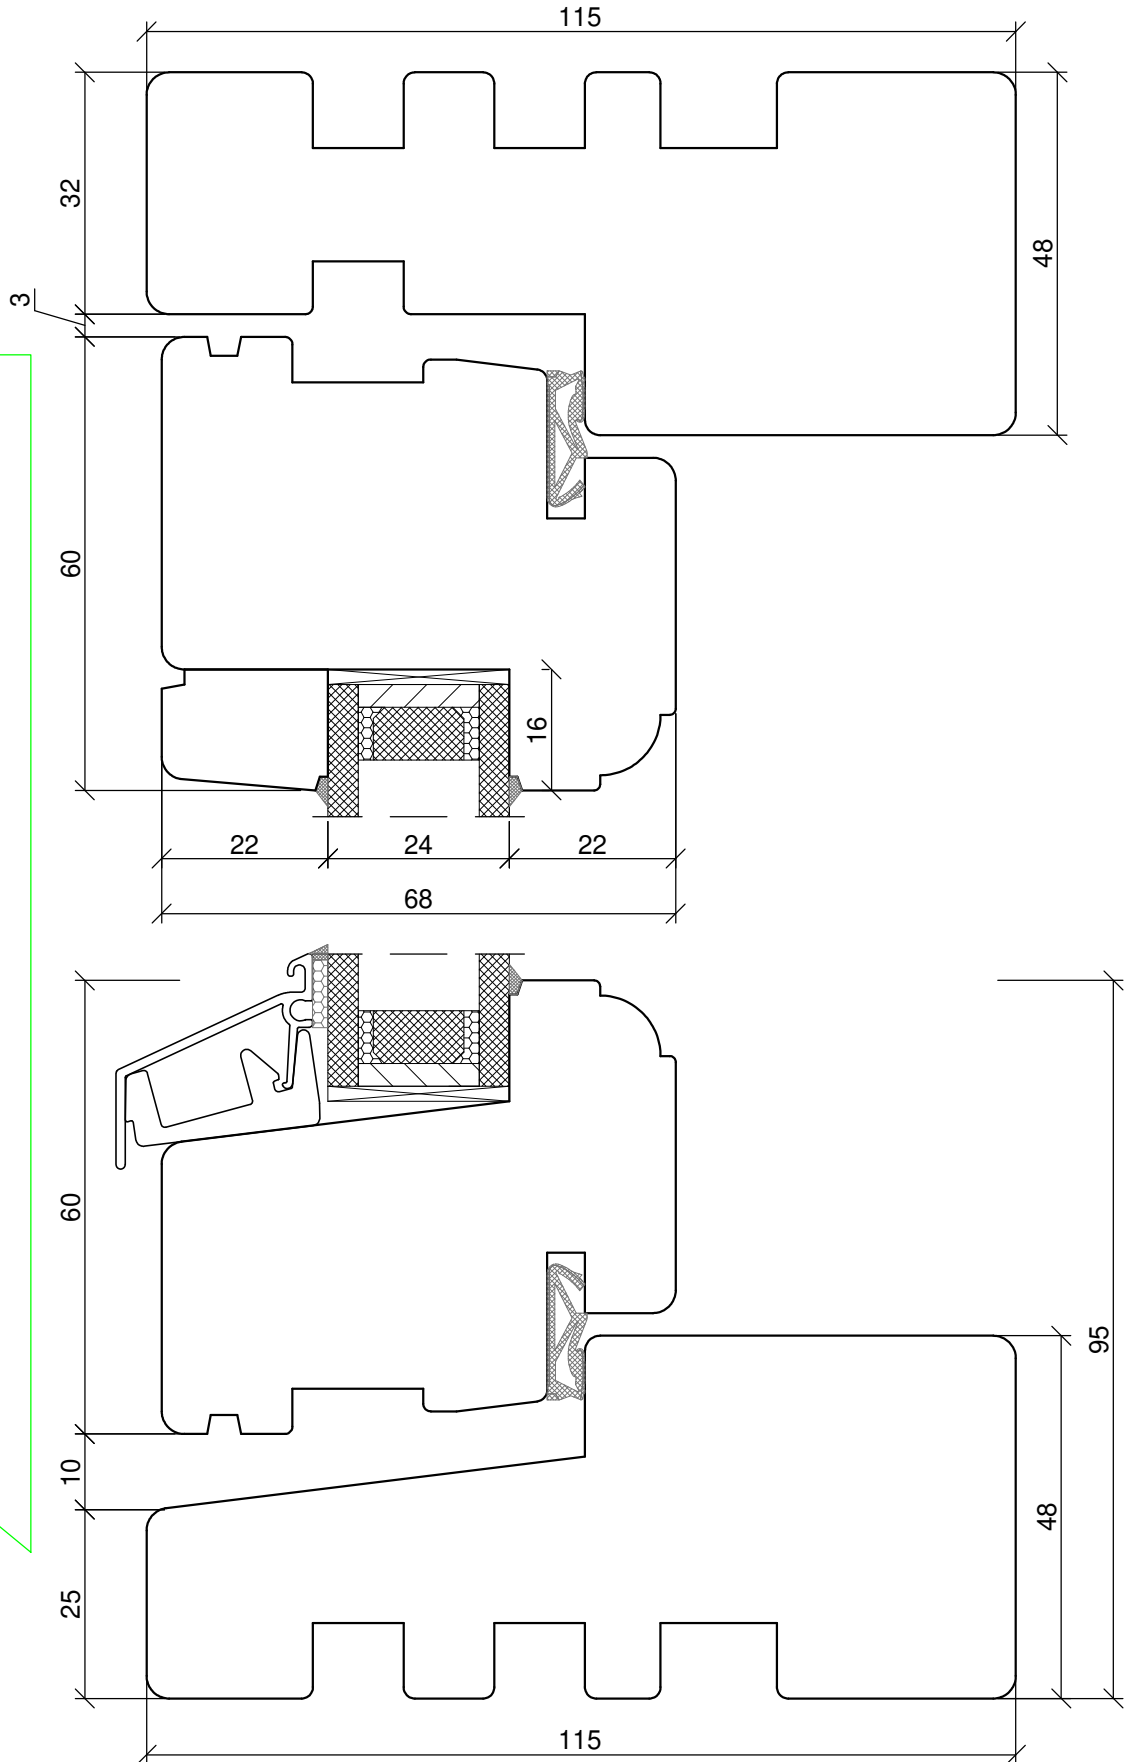

SKANDINOVA 68
CLASSIC RETRO

PPUH DARIUSZ MALEC
78-200 Białogard, ul. Królowej Jadwigi 13E
tel. 94 312 24 77 NIP: 669-000-73-06

www.malecokna.pl
malec@partner.net.pl malec.biuro@o2.pl

SKANDINOVA 68
WINDOW CLASSIC RETRO
DOUBLE WING