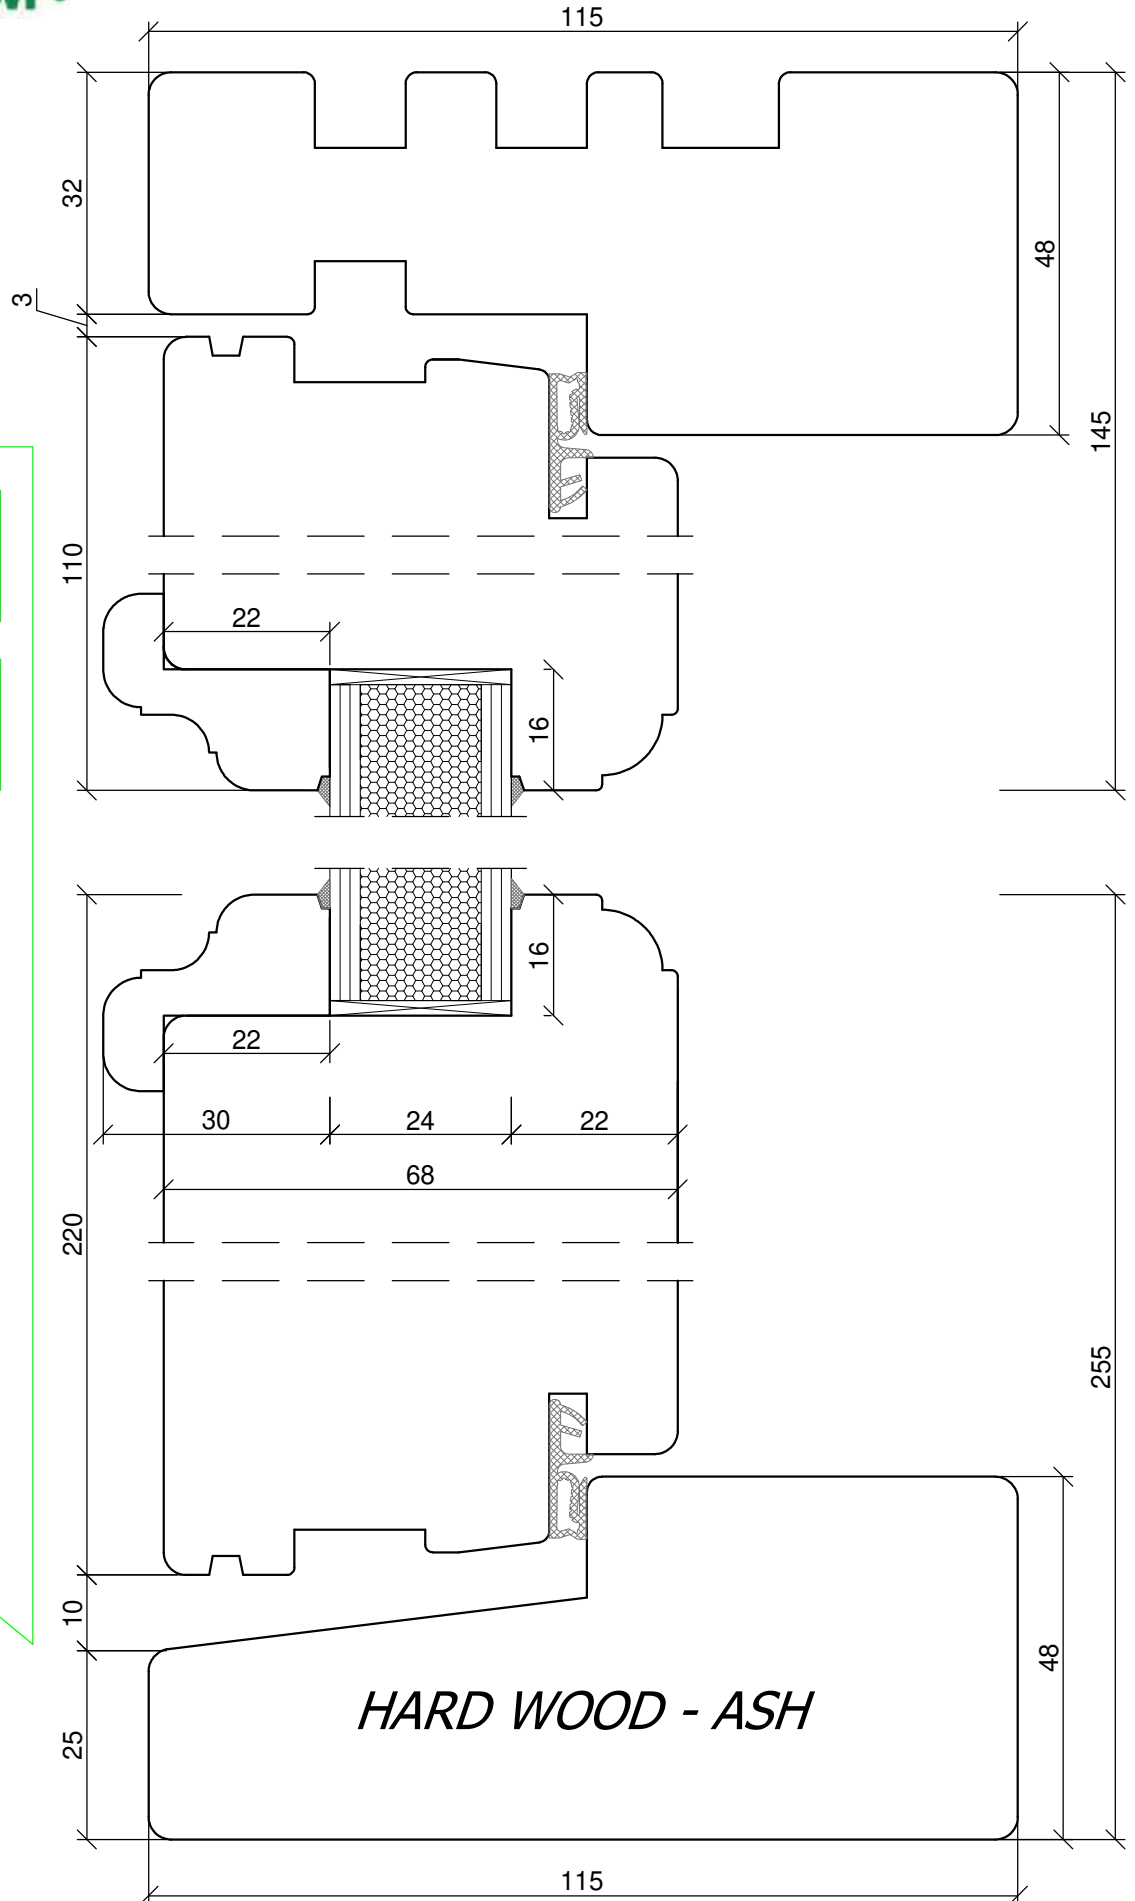

**SKANDINOVA 68
DOOR RETRO**