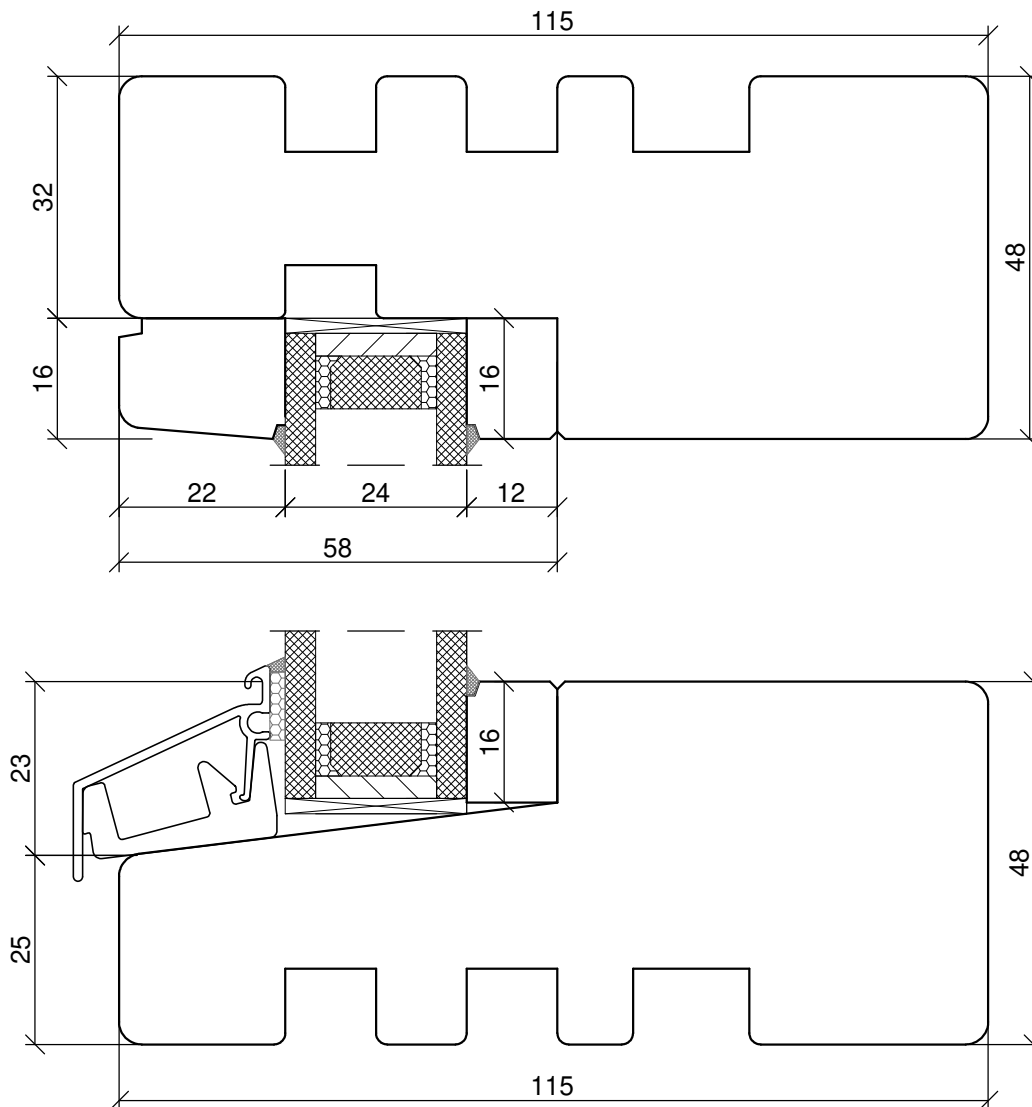

SKANDINOVA 68
FEST/FIX CLASSIC