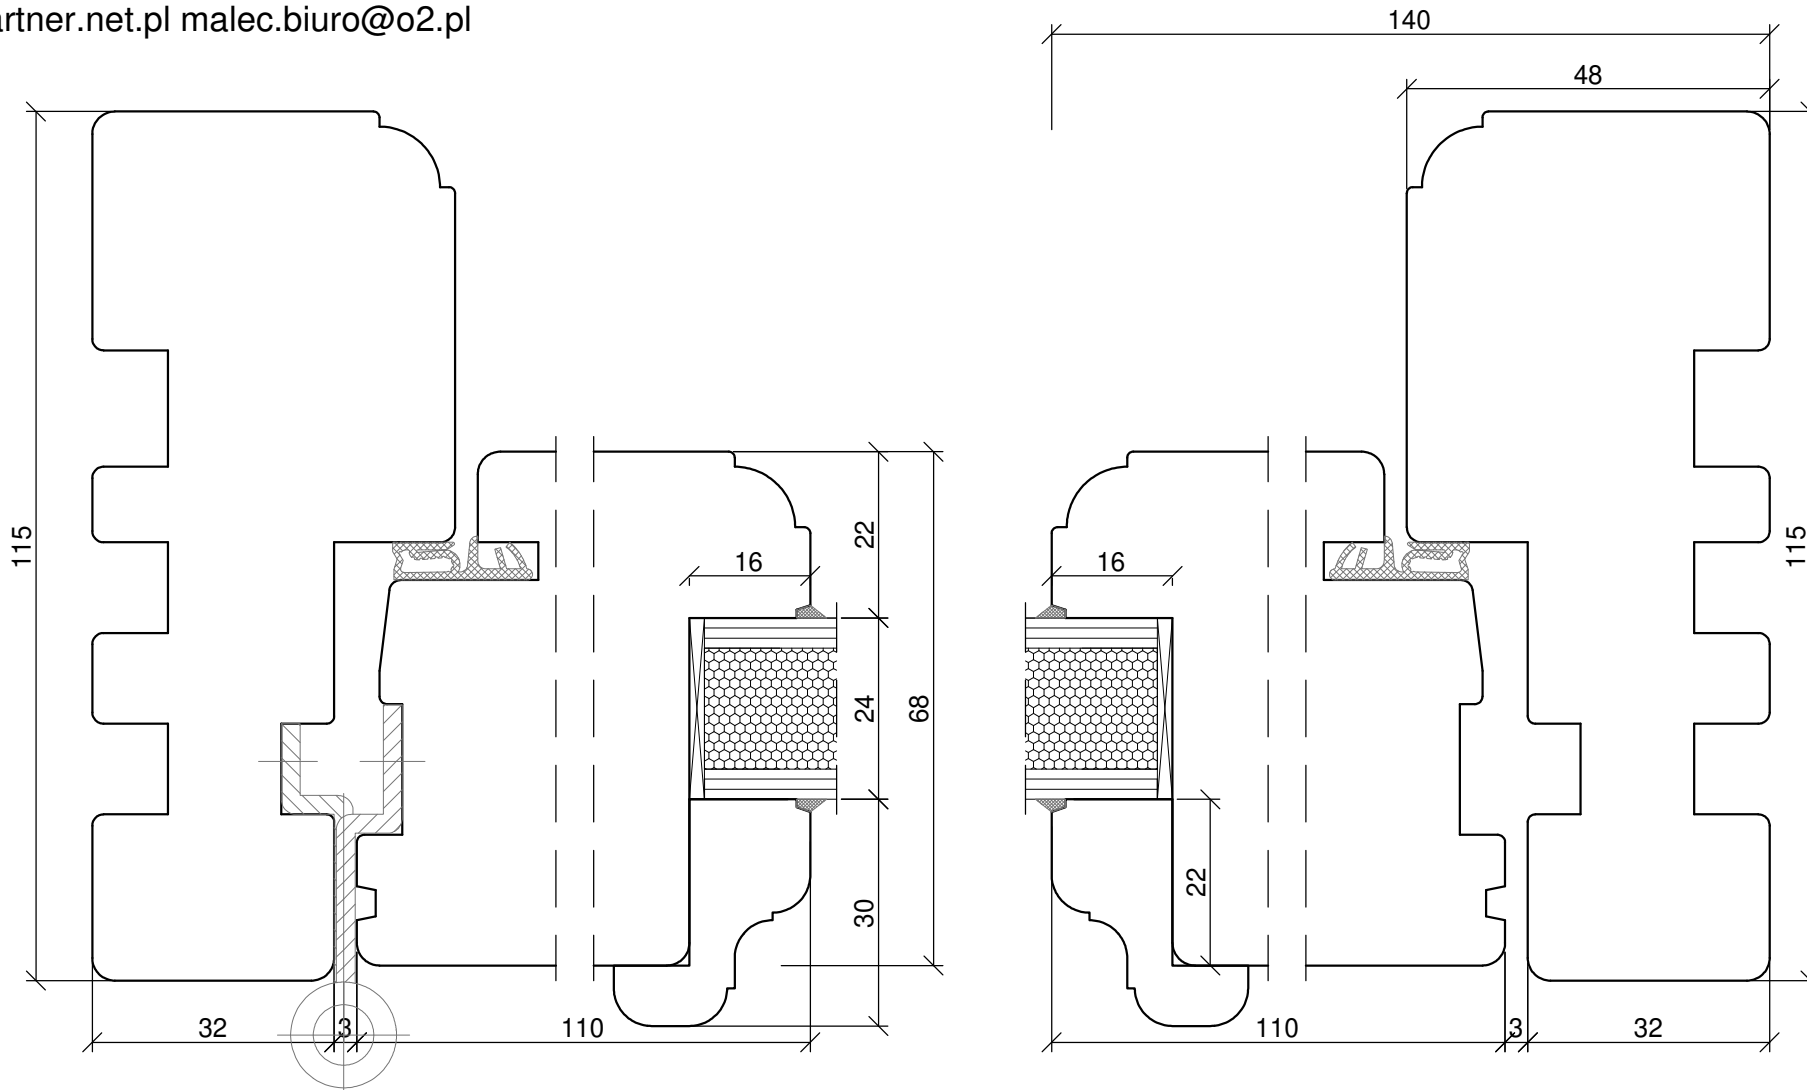

PPUH DARIUSZ MALEC
78-200 Białogard, ul. Królowej Jadwigi 13E
tel. 94 312 24 77 NIP: 669-000-73-06

www.malecokna.pl
malec@partner.net.pl malec.biuro@o2.pl