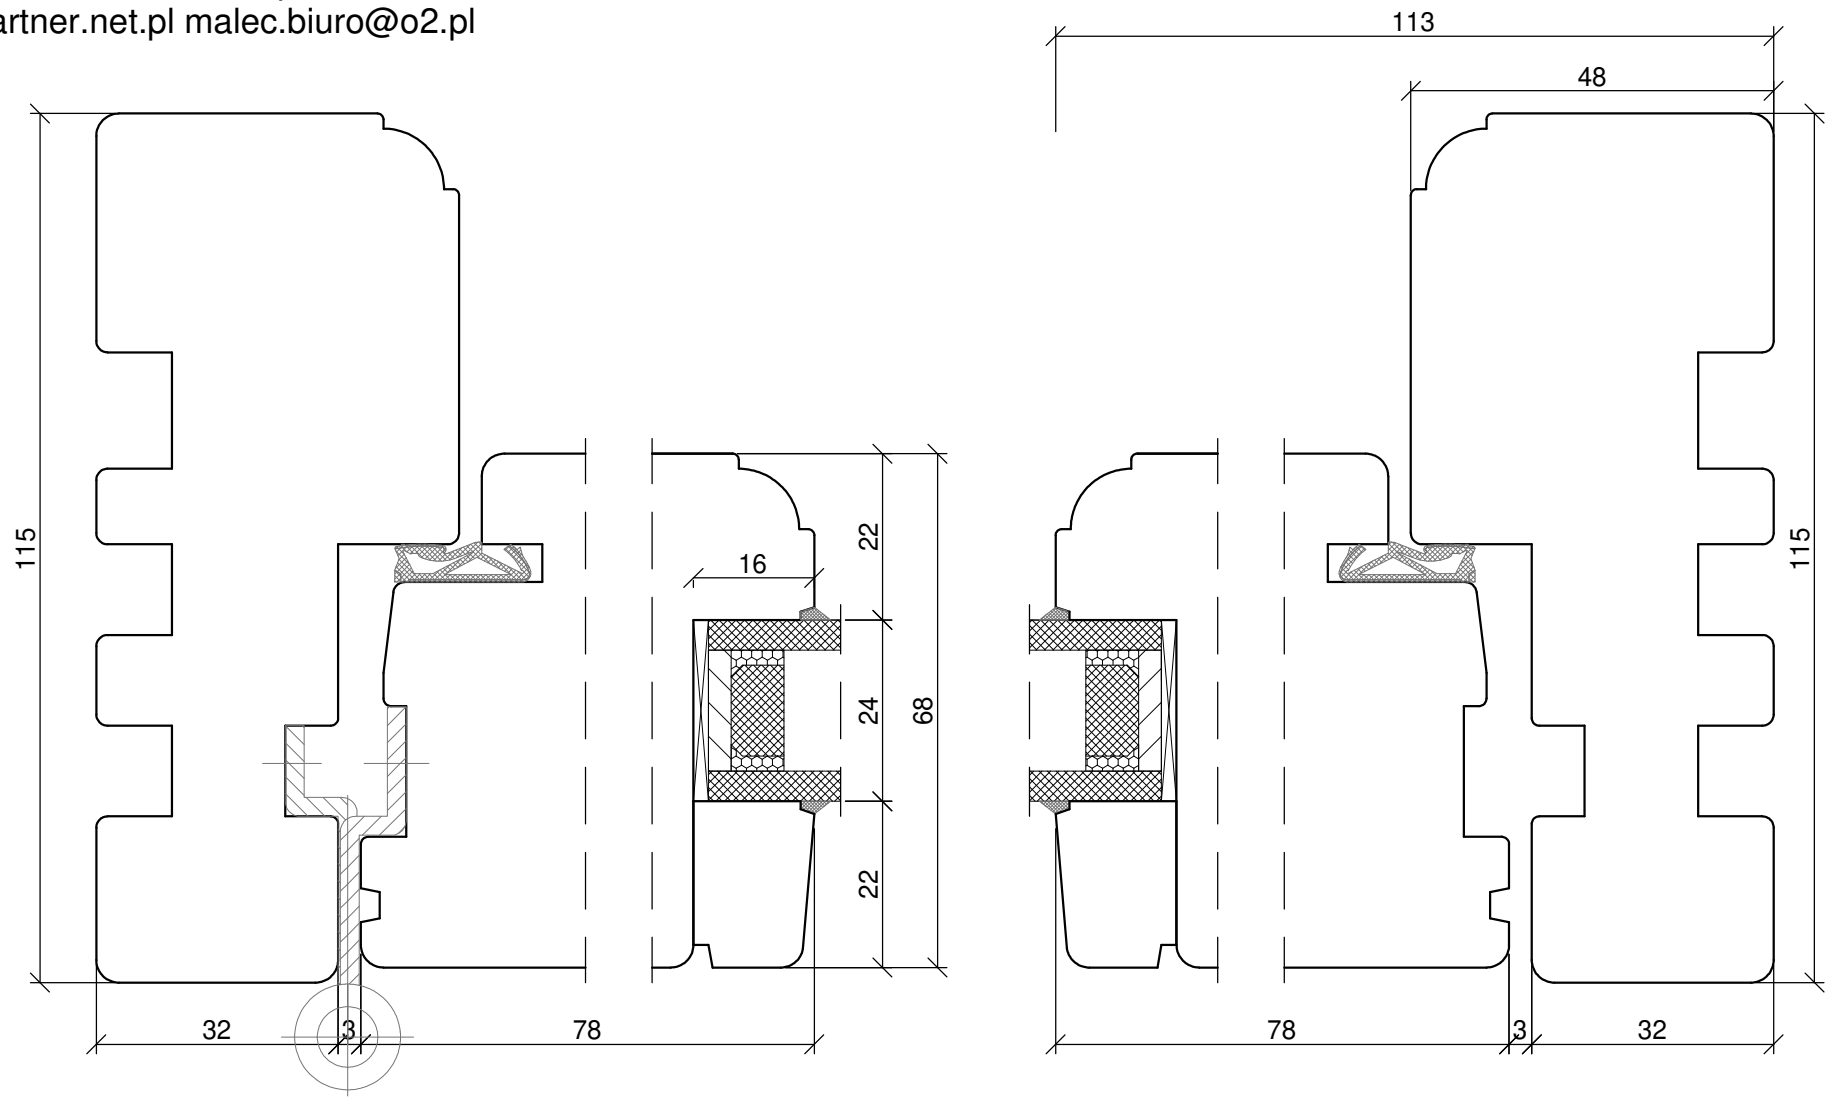

PPUH DARIUSZ MALEC
78-200 Białogard, ul. Królowej Jadwigi 13E
tel. 94 312 24 77 NIP: 669-000-73-06

www.malecokna.pl
malec@partner.net.pl malec.biuro@o2.pl