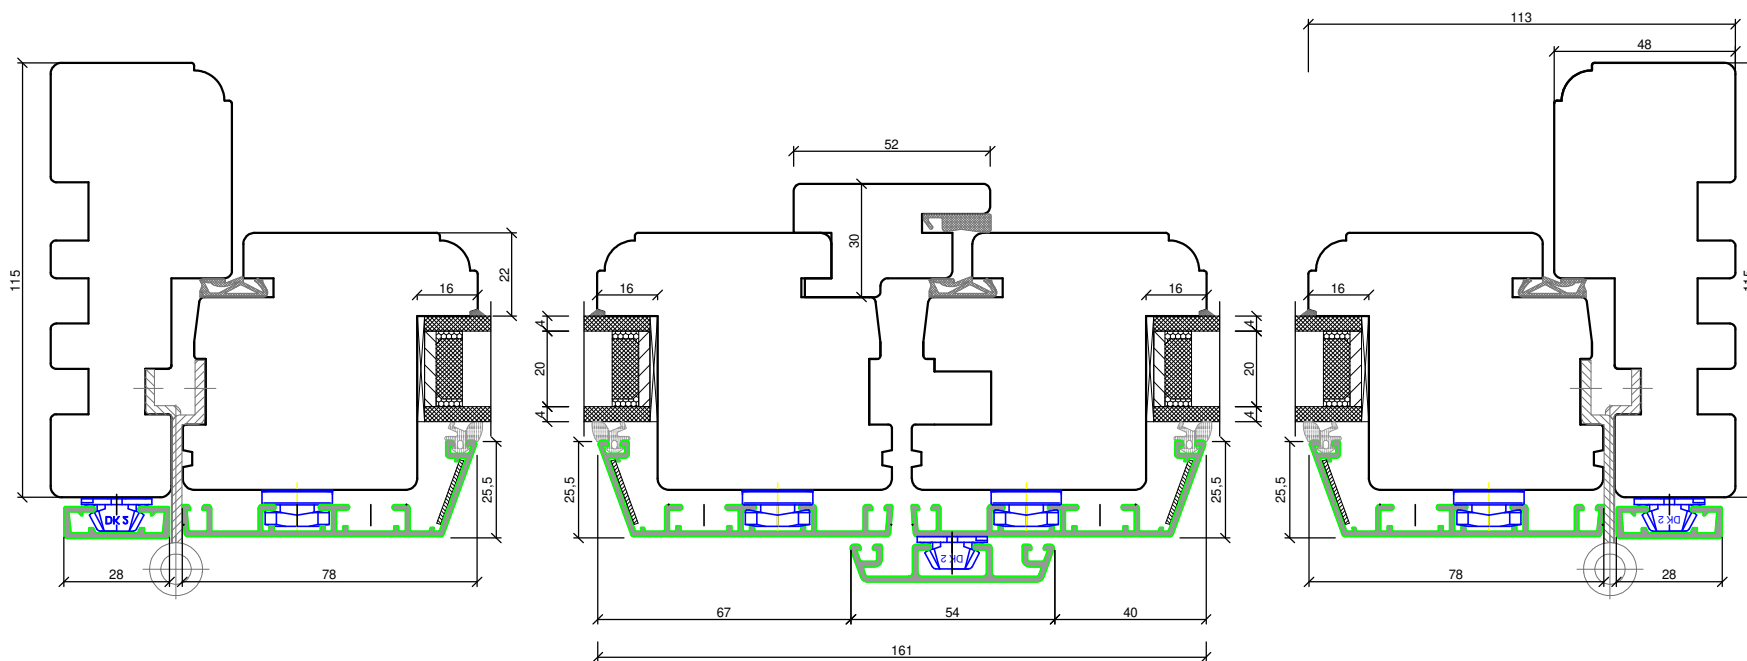

PPUH DARIUSZ MALEC
78-200 Białogard, ul. Królowej Jadwigi 13E
tel. 94 312 24 77 NIP: 669-000-73-06

www.malecokna.pl
malec@partner.net.pl malec.biuro@o2.pl

*SKANDINOVA 68 BALCONY
DOUBLE WING MOVING POST
+ ALUMINIUM CLAD*