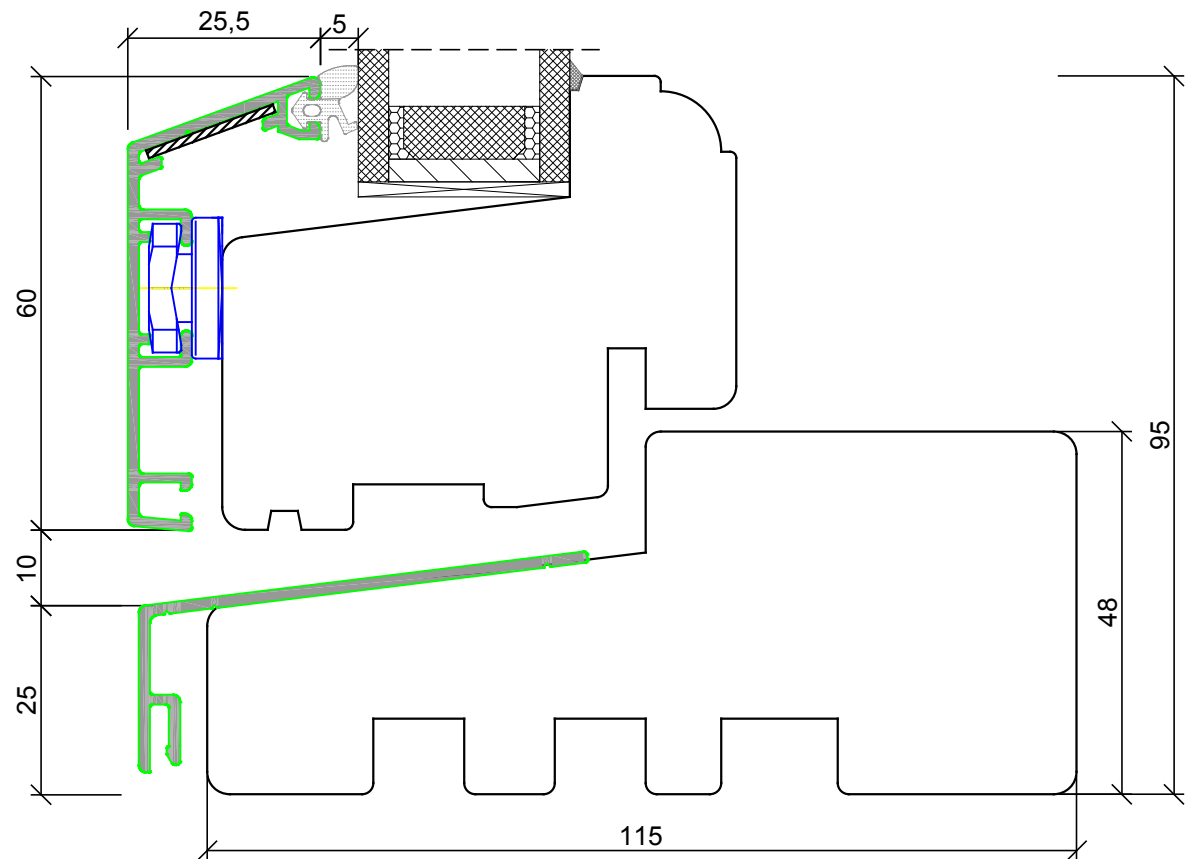

**SKANDINOVA 68 CLASSIC
RETRO TWO COMPARTMENT
+ ALUMINIUM CLAD**

SKANDINOVA 68
CLASSIC RETRO
+ ALUMINIUM CLAD

PPUH DARIUSZ MALEC

78-200 Białogard, ul. Królowej Jadwigi 13E

tel. 94 312 24 77 NIP: 669-000-73-06