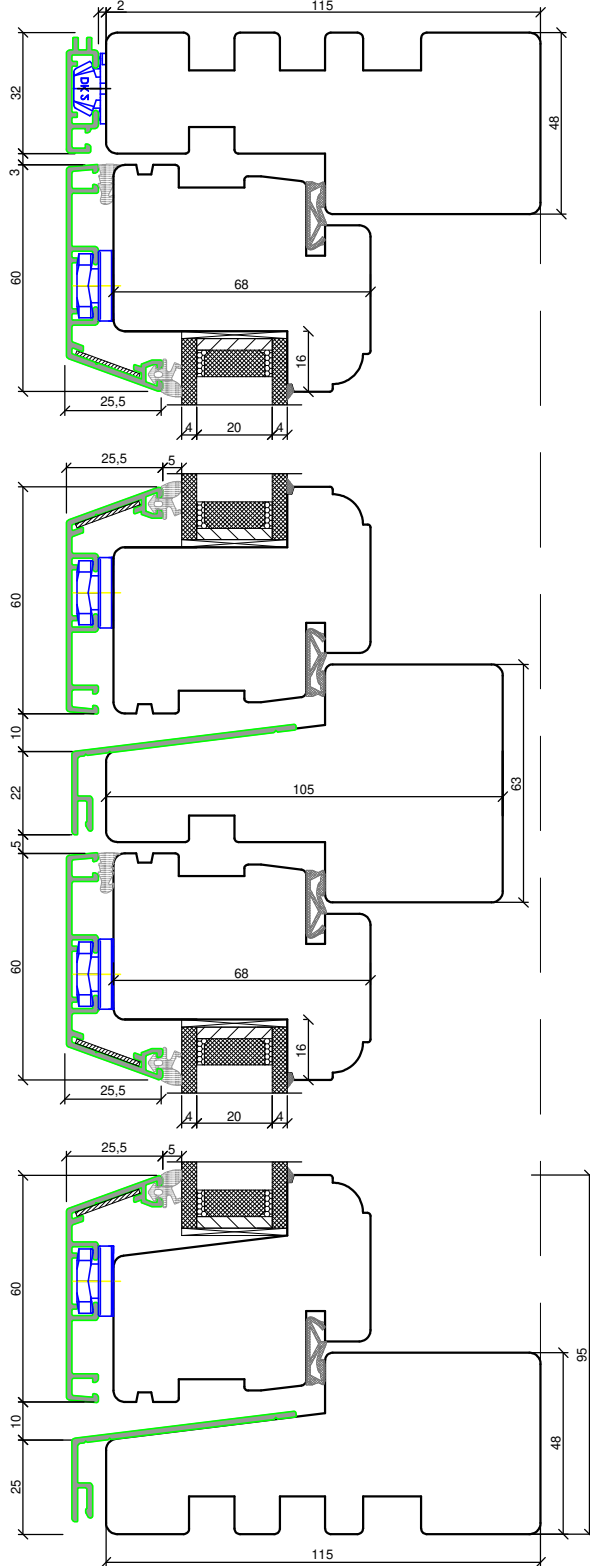

**SKANDINOVA 68 CLASSIC
RETRO TWO COMPARTMENT
+ ALUMINIUM CLAD**

SKANDINOVA 68
CLASSIC RETRO
+ ALUMINIUM CLAD

PPUH DARIUSZ MALEC

78-200 Białogard, ul. Królowej Jadwigi 13E

tel. 94 312 24 77 NIP: 669-000-73-06