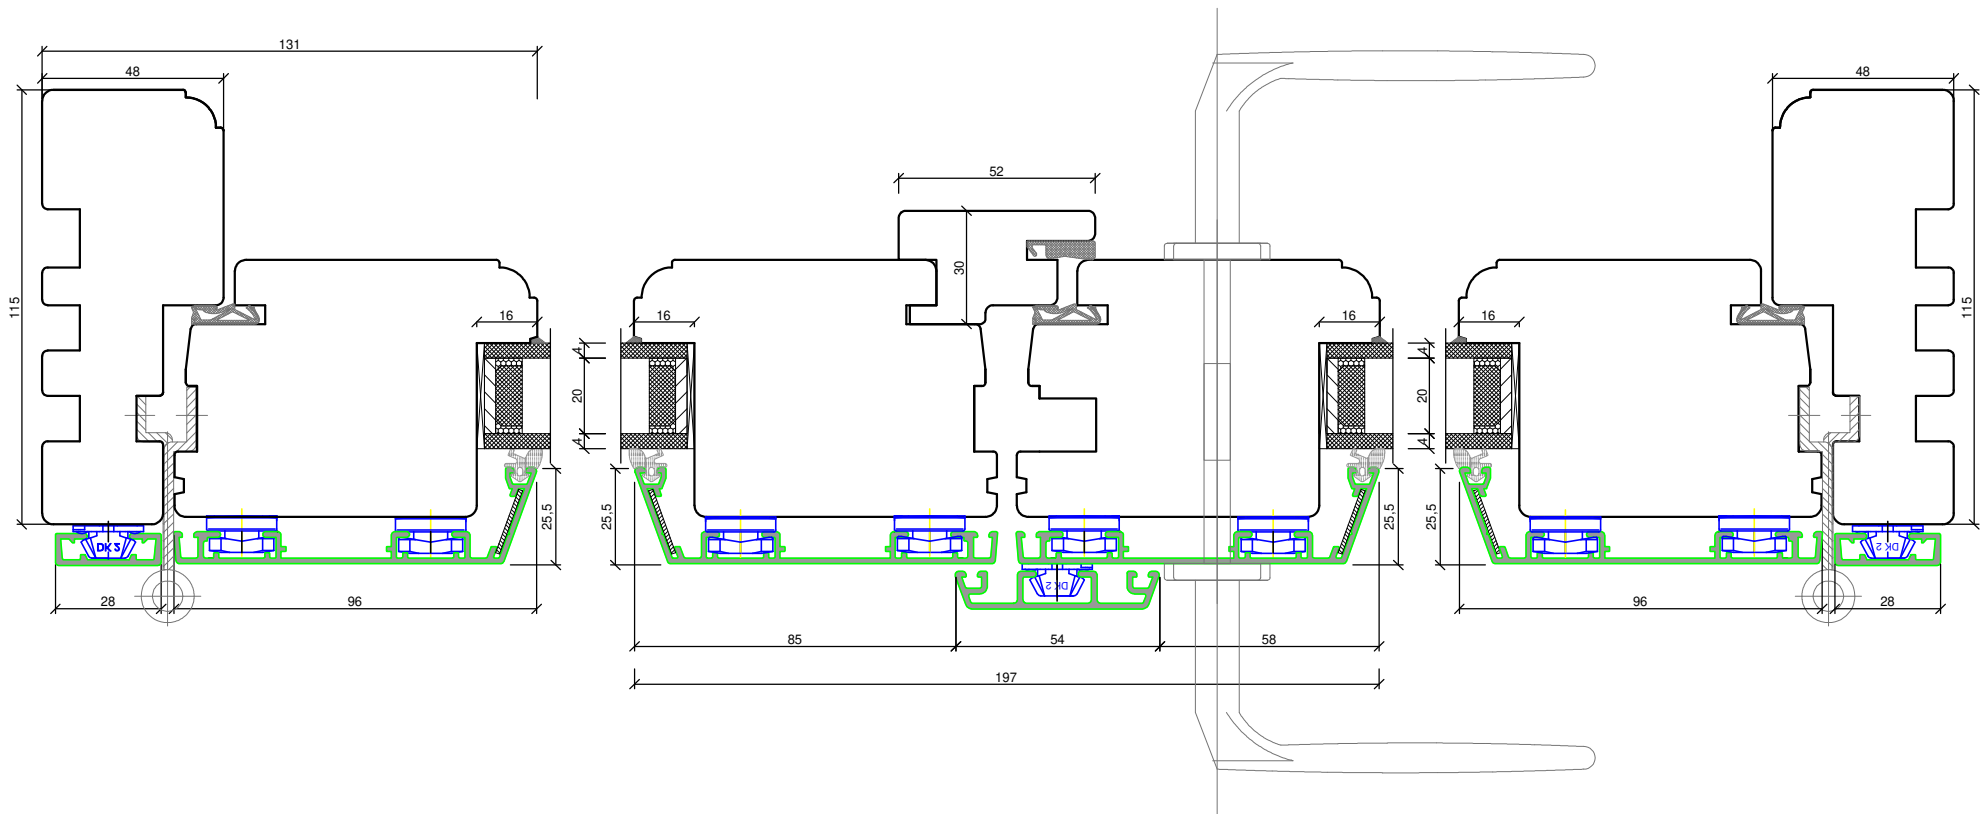

*SKANDINOVA 68 BALCONY
DOUBLE WING MOVING POST
+ ALUMINIUM CLAD,
TWO-SIDED HANDLE*

PPUH DARIUSZ MALEC
78-200 Białogard, ul. Królowej Jadwigi 13E
tel. 94 312 24 77 NIP: 669-000-73-06

www.malecokna.pl
malec@partner.net.pl malec.biuro@o2.pl