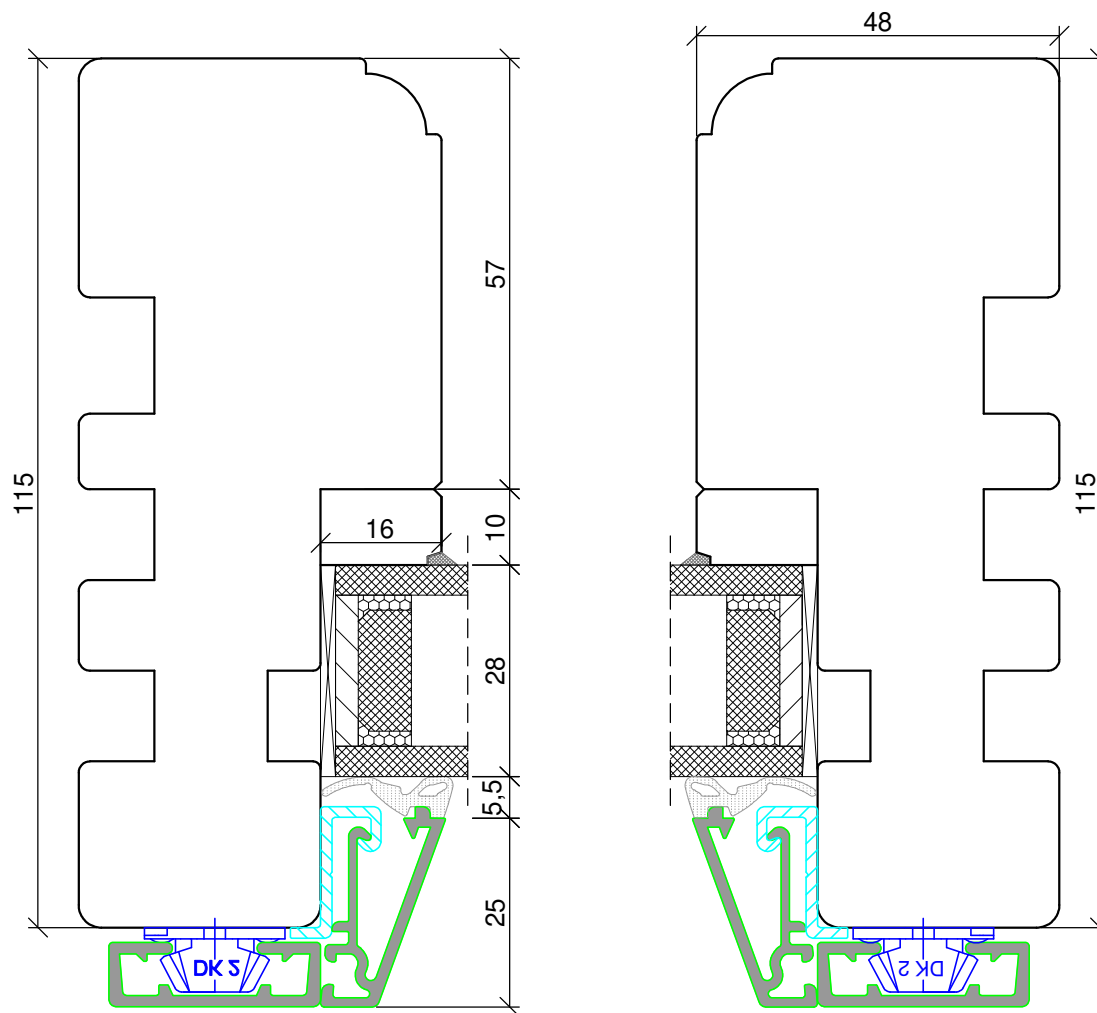

PPUH DARIUSZ MALEC

78-200 Białogard, ul. Królowej Jadwigi 13E

tel. 94 312 24 77 NIP: 669-000-73-06

www.malecokna.pl

malec@partner.net.pl malec.biuro@o2.pl

SKANDINOVA 68
FEST/FIX CLASSIC RETRO
+ ALUMINIUM CLAD