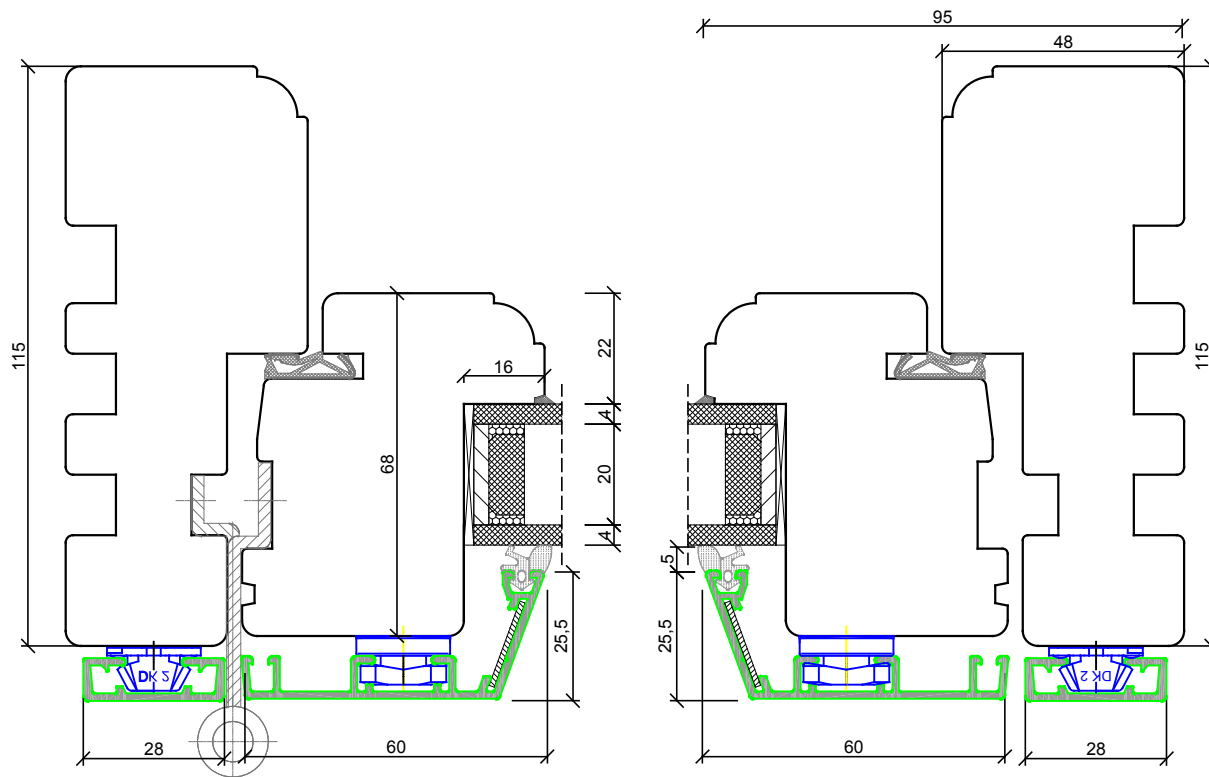

*SKANDINOVA 68
CLASSIC RETRO
+ ALUMINIUM CLAD*