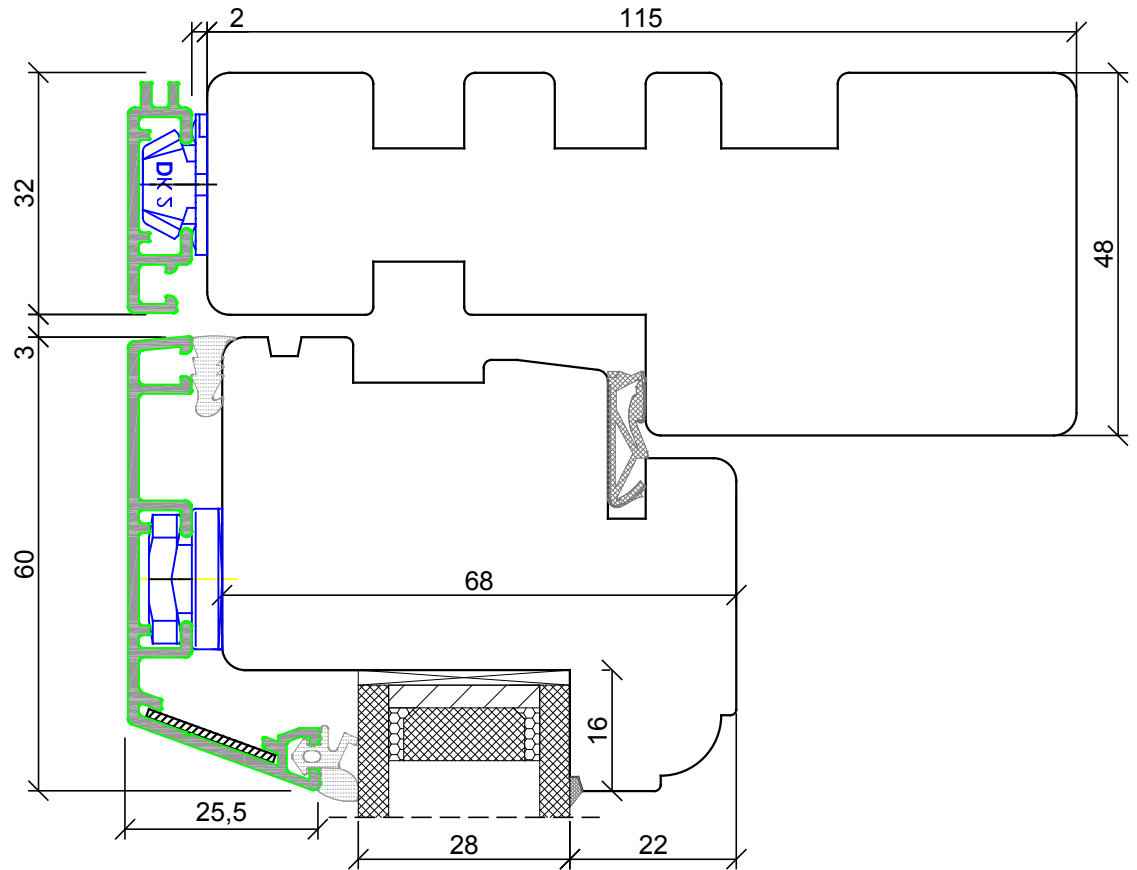

**SKANDINOVA 68 CLASSIC
RETRO TWO COMPARTMENT
+ ALUMINIUM CLAD**

SKANDINOVA 68
CLASSIC RETRO
+ ALUMINIUM CLAD

PPUH DARIUSZ MALEC

78-200 Białogard, ul. Królowej Jadwigi 13E

tel. 94 312 24 77 NIP: 669-000-73-06