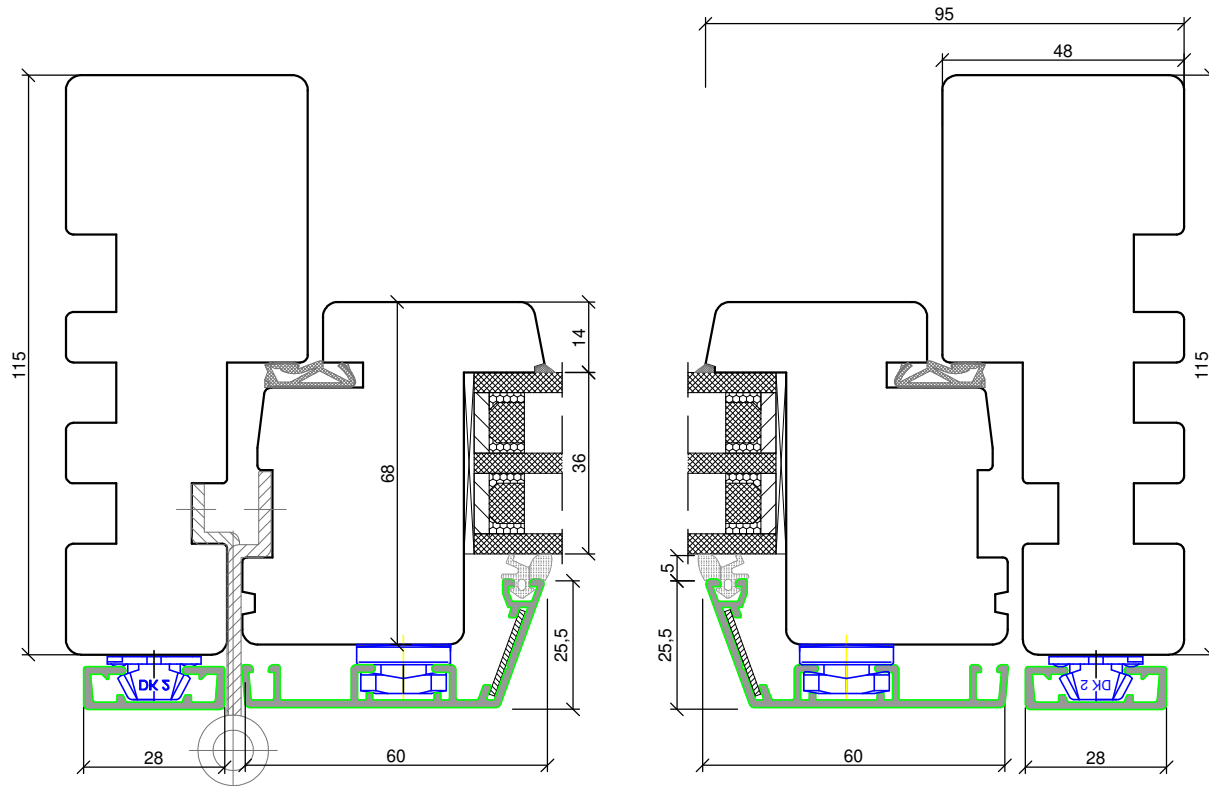

*SKANDINOVA 68  
TERMO MODERN  
+ ALUMINIUM CLAD*

**PPUH DARIUSZ MALEC**  
78-200 Białogard, ul. Królowej Jadwigi 13E  
tel. 94 312 24 77 NIP: 669-000-73-06

[www.malecokna.pl](http://www.malecokna.pl)  
[malec@partner.net.pl](mailto:malec@partner.net.pl) [malec.biuro@o2.pl](mailto:malec.biuro@o2.pl)