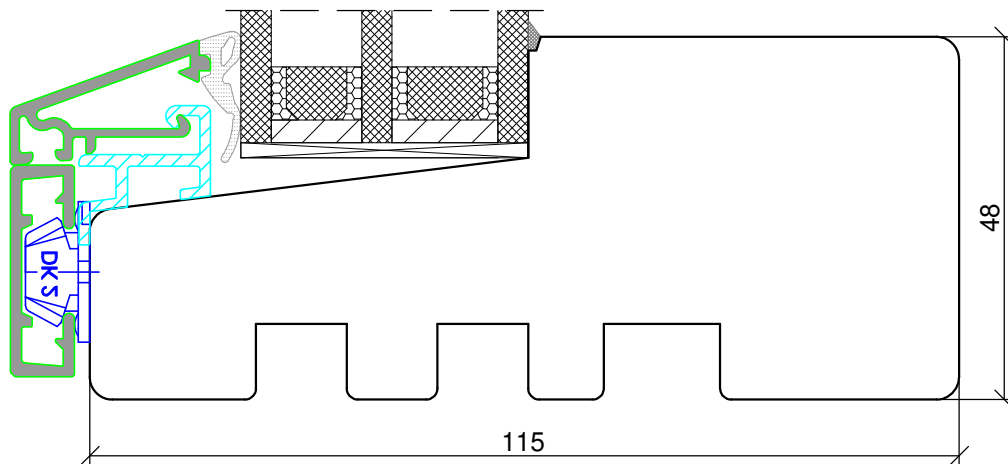

*SKANDINOVA 68  
TERMO MODERN  
+ ALUMINIUM CLAD*

**PPUH DARIUSZ MALEC**  
78-200 Białogard, ul. Królowej Jadwigi 13E  
tel. 94 312 24 77 NIP: 669-000-73-06

[www.malecokna.pl](http://www.malecokna.pl)  
[malec@partner.net.pl](mailto:malec@partner.net.pl) [malec.biuro@o2.pl](mailto:malec.biuro@o2.pl)