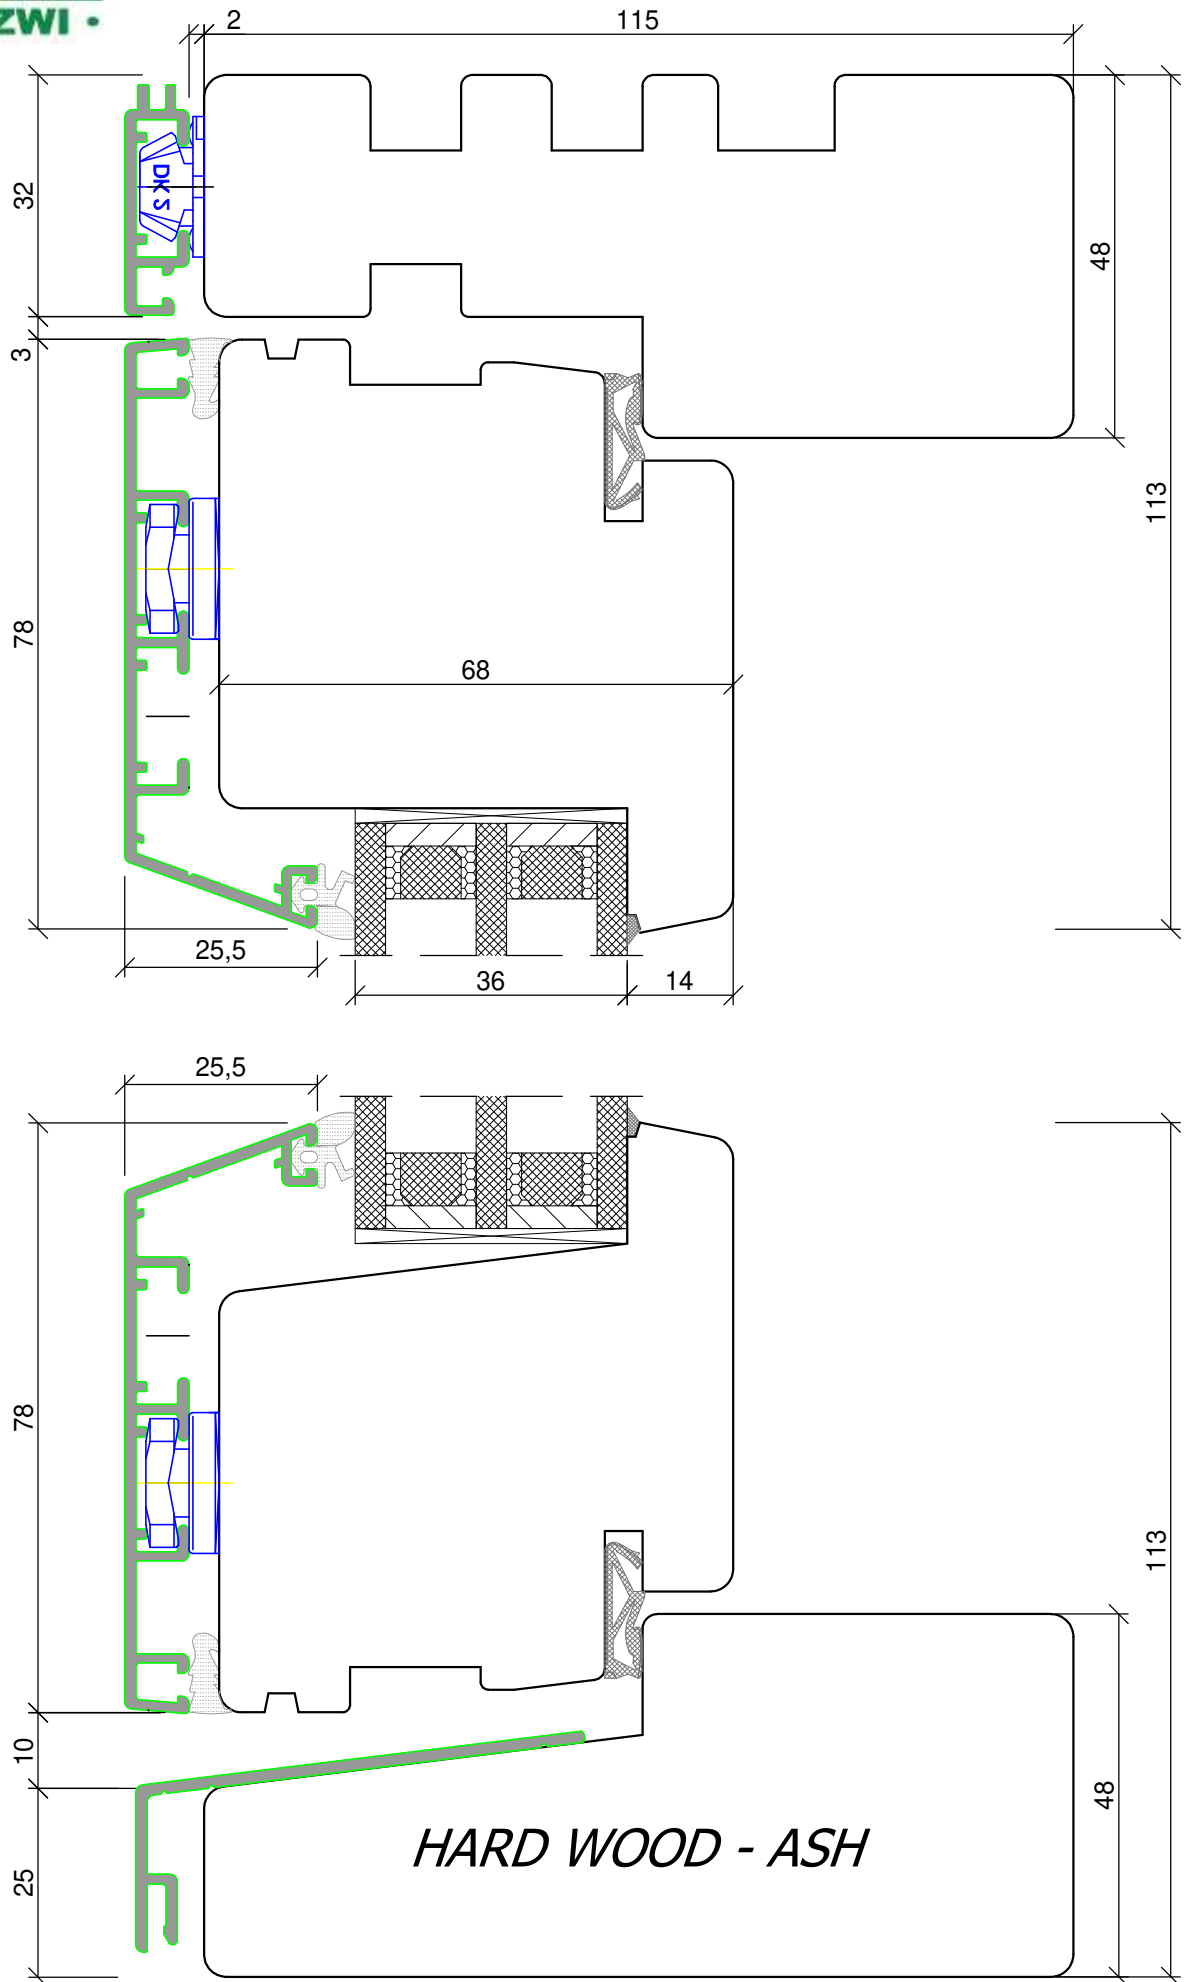

*SKANDINOVA 68  
TERMO MODERN  
+ ALUMINIUM CLAD*

**PPUH DARIUSZ MALEC**  
78-200 Białogard, ul. Królowej Jadwigi 13E  
tel. 94 312 24 77 NIP: 669-000-73-06

[www.malecokna.pl](http://www.malecokna.pl)  
[malec@partner.net.pl](mailto:malec@partner.net.pl) [malec.biuro@o2.pl](mailto:malec.biuro@o2.pl)