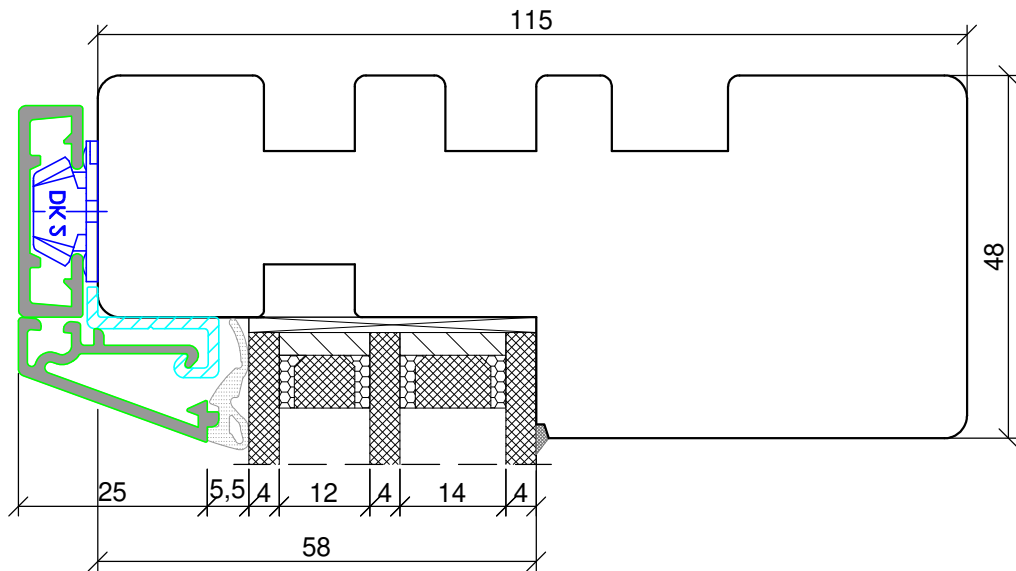

*SKANDINOVA 68  
TERMO MODERN  
+ ALUMINIUM CLAD*

**PPUH DARIUSZ MALEC**  
78-200 Białogard, ul. Królowej Jadwigi 13E  
tel. 94 312 24 77 NIP: 669-000-73-06

[www.malecokna.pl](http://www.malecokna.pl)  
[malec@partner.net.pl](mailto:malec@partner.net.pl) [malec.biuro@o2.pl](mailto:malec.biuro@o2.pl)