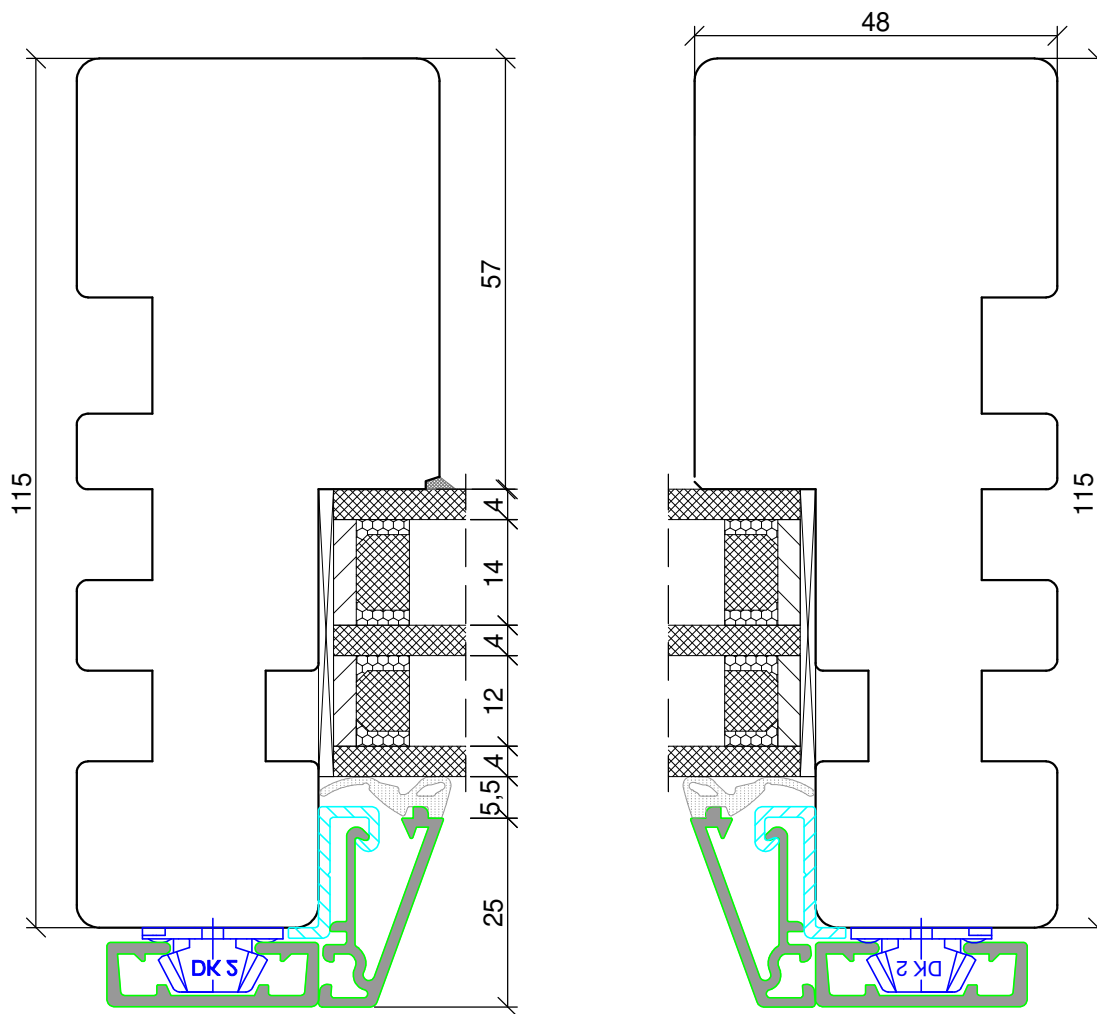

*SKANDINOVA 68  
TERMO MODERN  
+ ALUMINIUM CLAD*

**PPUH DARIUSZ MALEC**  
78-200 Białogard, ul. Królowej Jadwigi 13E  
tel. 94 312 24 77 NIP: 669-000-73-06

[www.malecokna.pl](http://www.malecokna.pl)  
[malec@partner.net.pl](mailto:malec@partner.net.pl) [malec.biuro@o2.pl](mailto:malec.biuro@o2.pl)