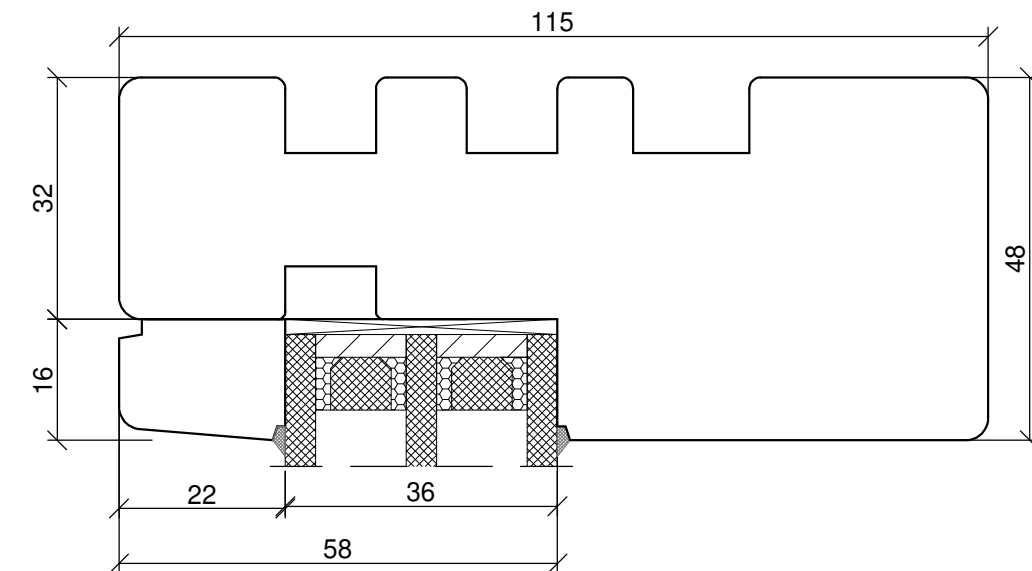

SKANDINOVA 68 FEST/FIX TERMO