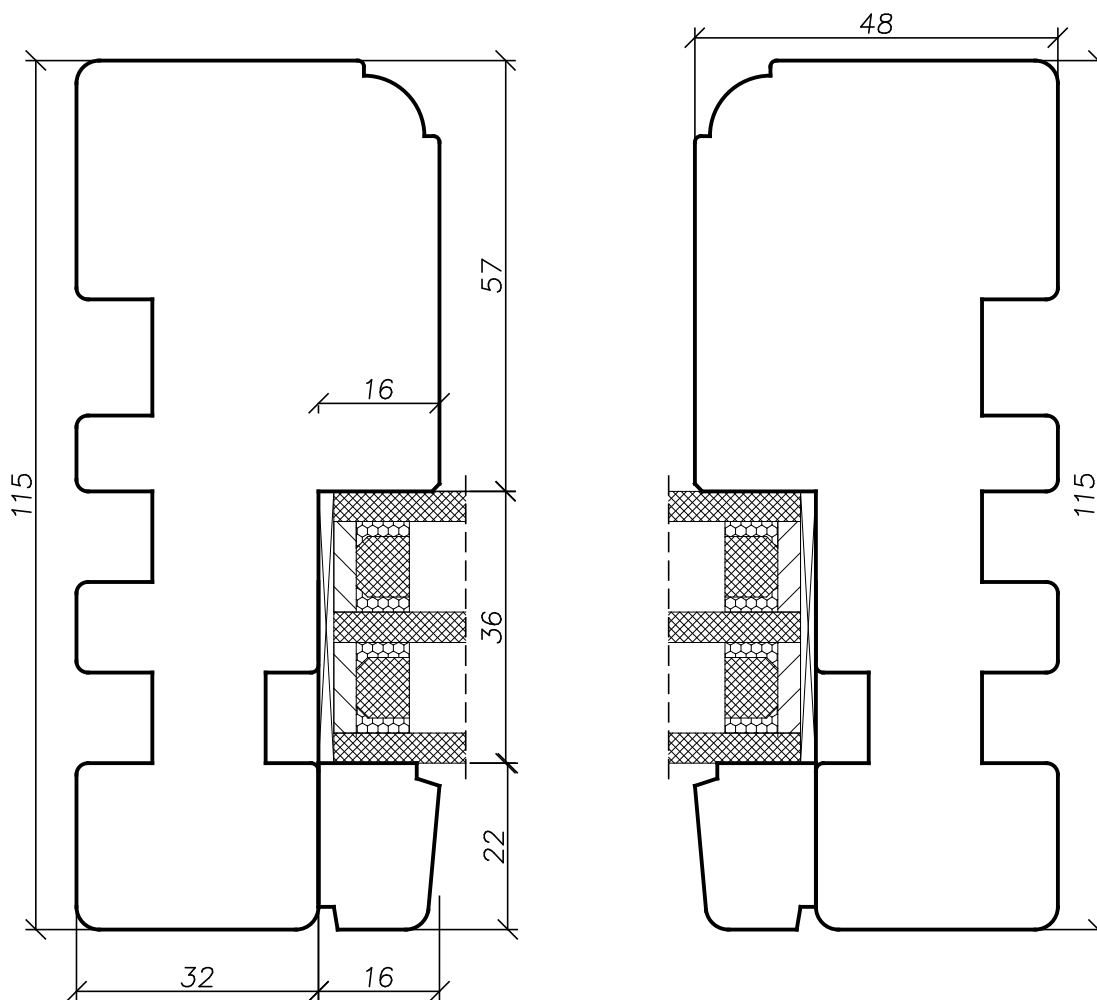

SKANDINOVA 68
BALCONY
TERMO RETRO

PPUH DARIUSZ MALEC
78-200 Białogard, ul. Królowej Jadwigi 13E
tel. 94 312 24 77 NIP: 669-000-73-06

www.malecokna.pl
malec@partner.net.pl malec.biuro@o2.pl

*SKANDINOVA 68 TERMO
BALCONY DOUBLE WING
MOVING POST*