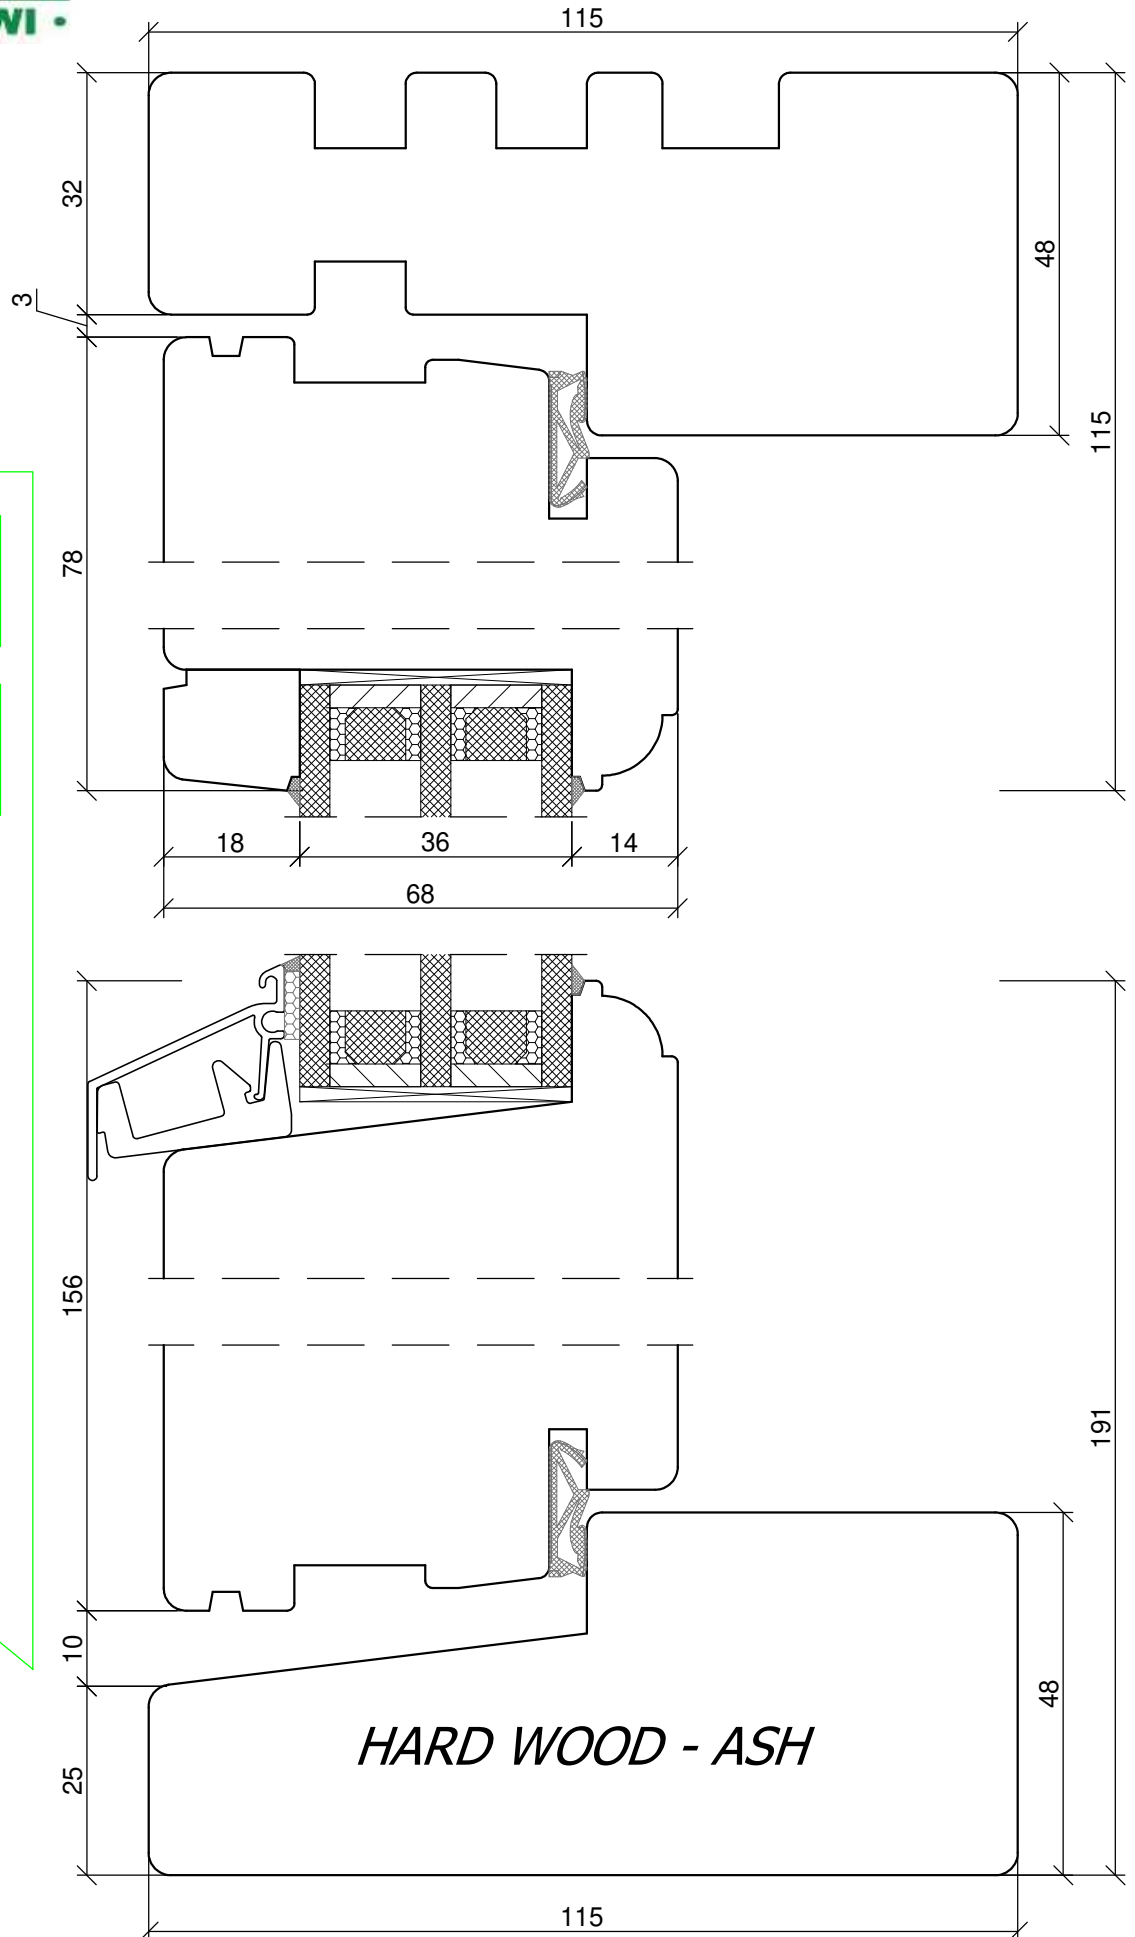

SKANDINOVA 68
BALCONY
TERMO RETRO

PPUH DARIUSZ MALEC
78-200 Białogard, ul. Królowej Jadwigi 13E
tel. 94 312 24 77 NIP: 669-000-73-06

www.malecokna.pl
malec@partner.net.pl malec.biuro@o2.pl

*SKANDINOVA 68 TERMO
BALCONY DOUBLE WING
MOVING POST*