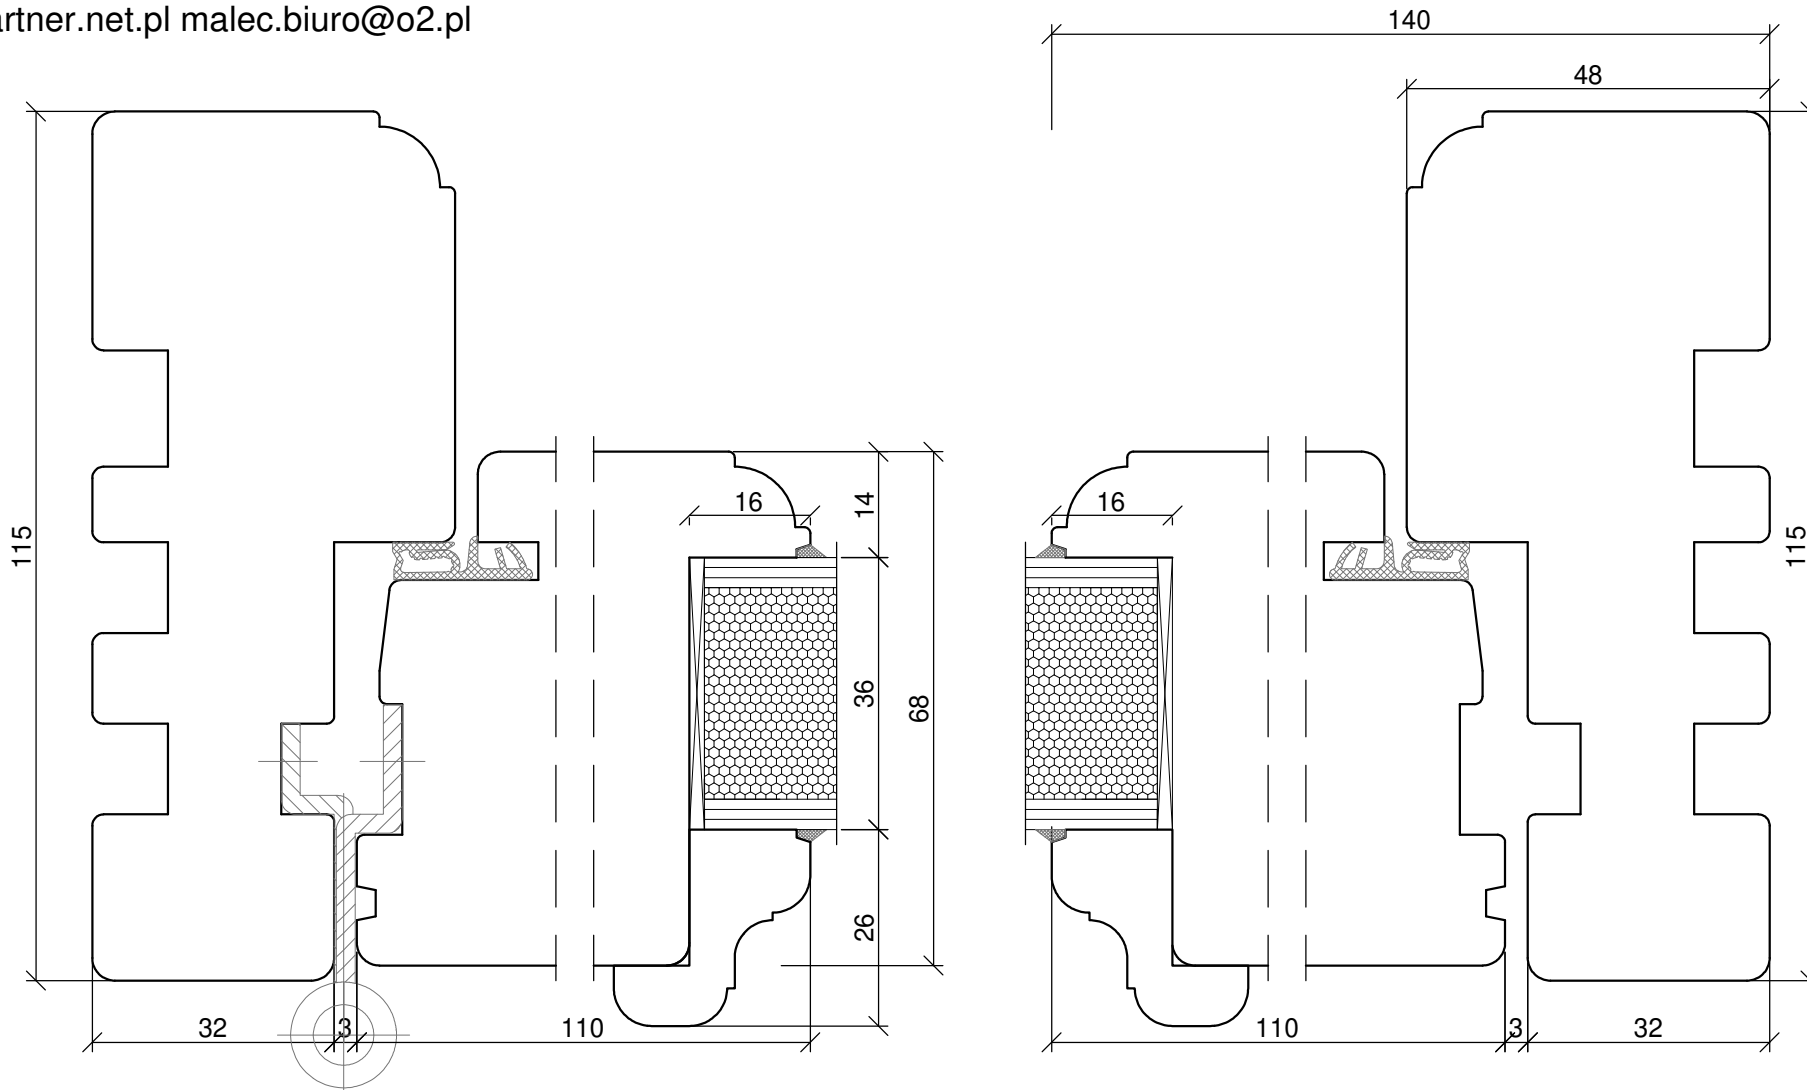

**SKANDINOVA 68
TERMO
DOOR RETRO**

PPUH DARIUSZ MALEC
78-200 Białogard, ul. Królowej Jadwigi 13E
tel. 94 312 24 77 NIP: 669-000-73-06

www.malecokna.pl
malec@partner.net.pl malec.biuro@o2.pl

**SKANDINOVA 68 TERMO
DOOR RETRO
LOW THRESHOLD**