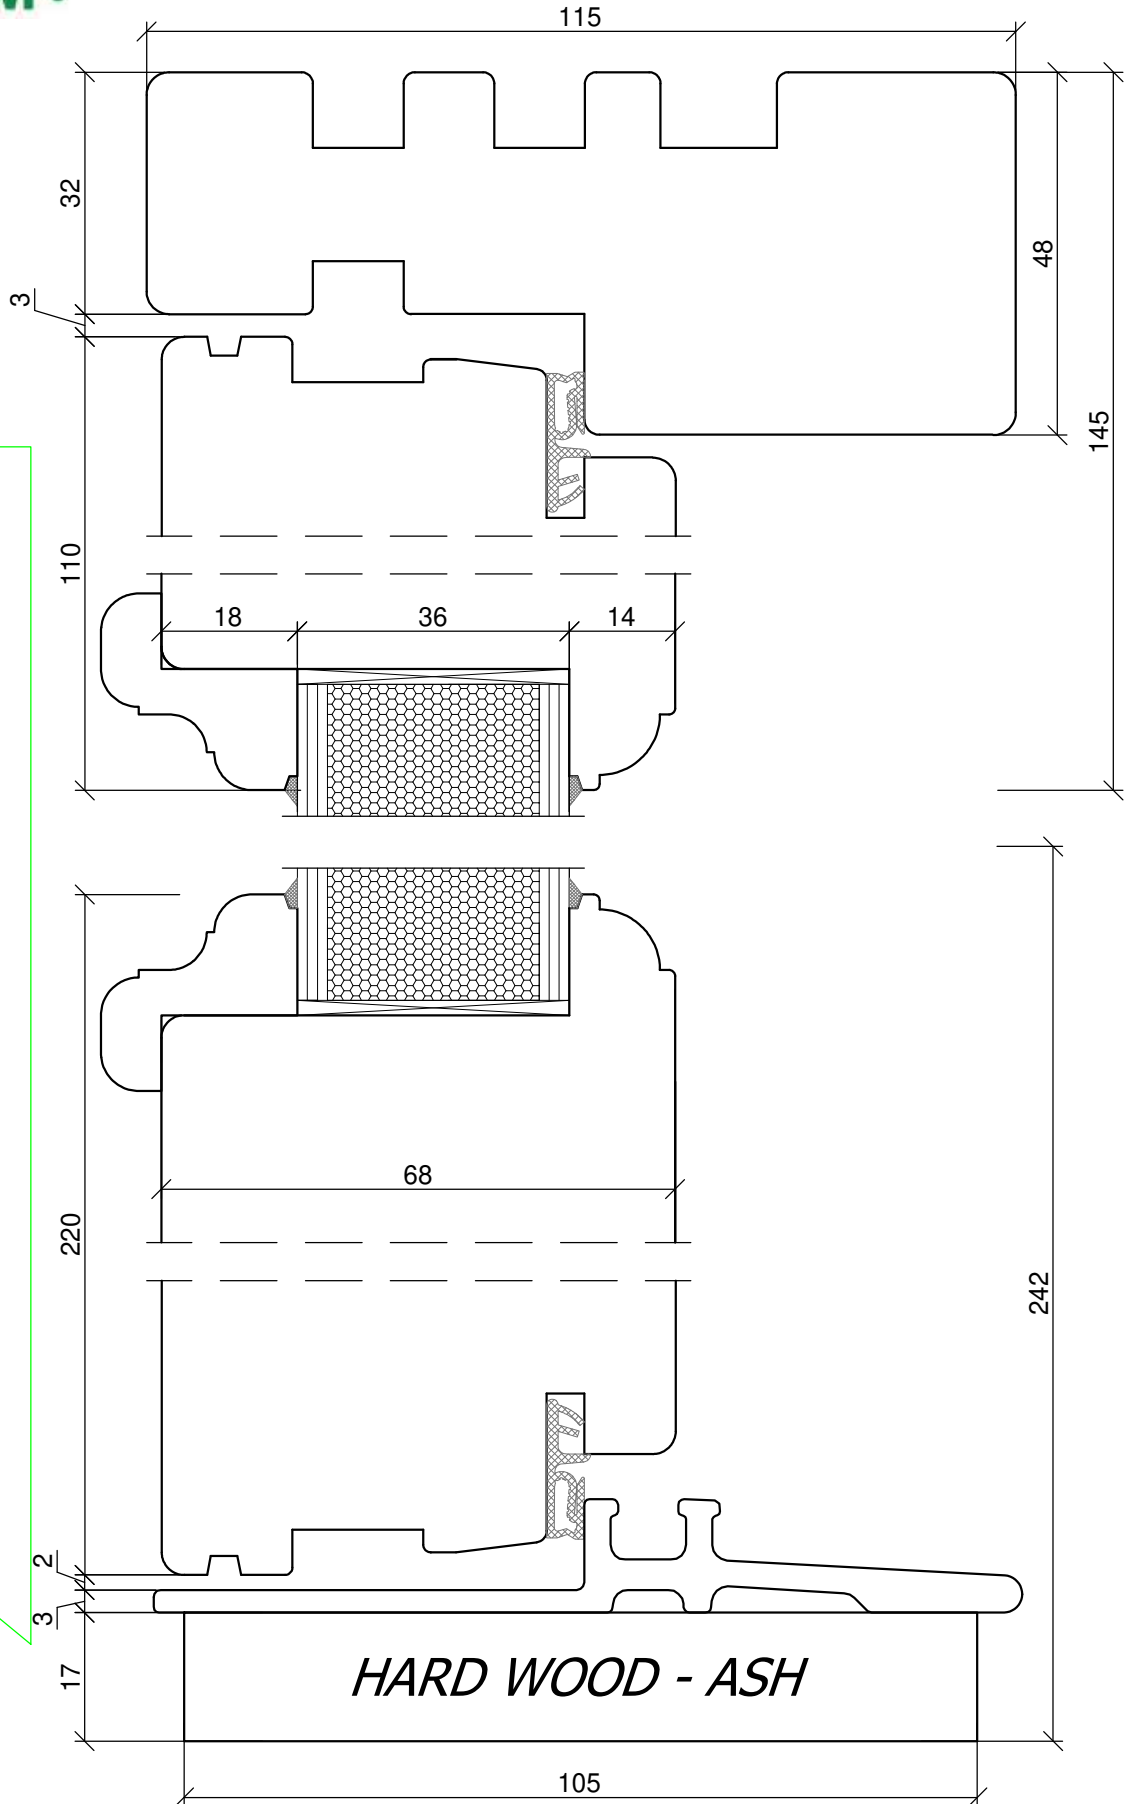

**SKANDINOVA 68
TERMO
DOOR RETRO**

PPUH DARIUSZ MALEC
78-200 Białogard, ul. Królowej Jadwigi 13E
tel. 94 312 24 77 NIP: 669-000-73-06

www.malecokna.pl
malec@partner.net.pl malec.biuro@o2.pl

**SKANDINOVA 68 TERMO
DOOR RETRO
LOW THRESHOLD**