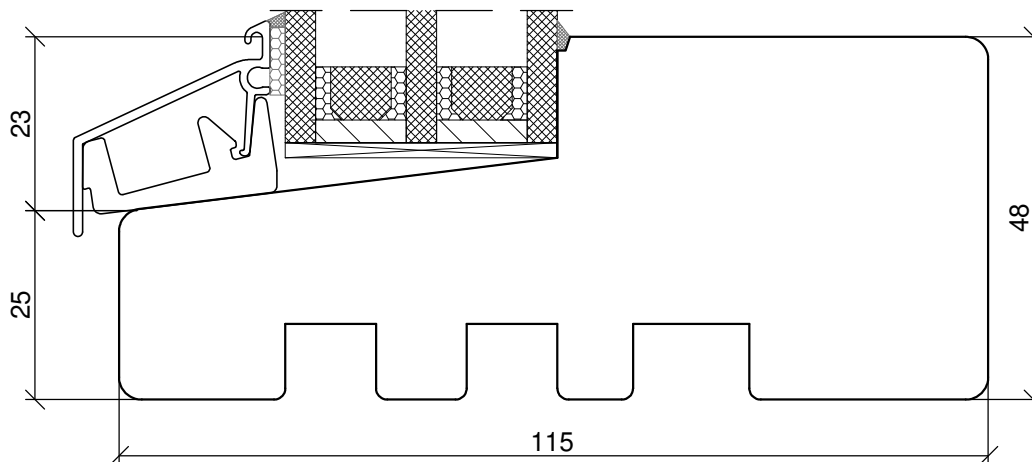

SKANDINOVA 68 FEST/FIX TERMO