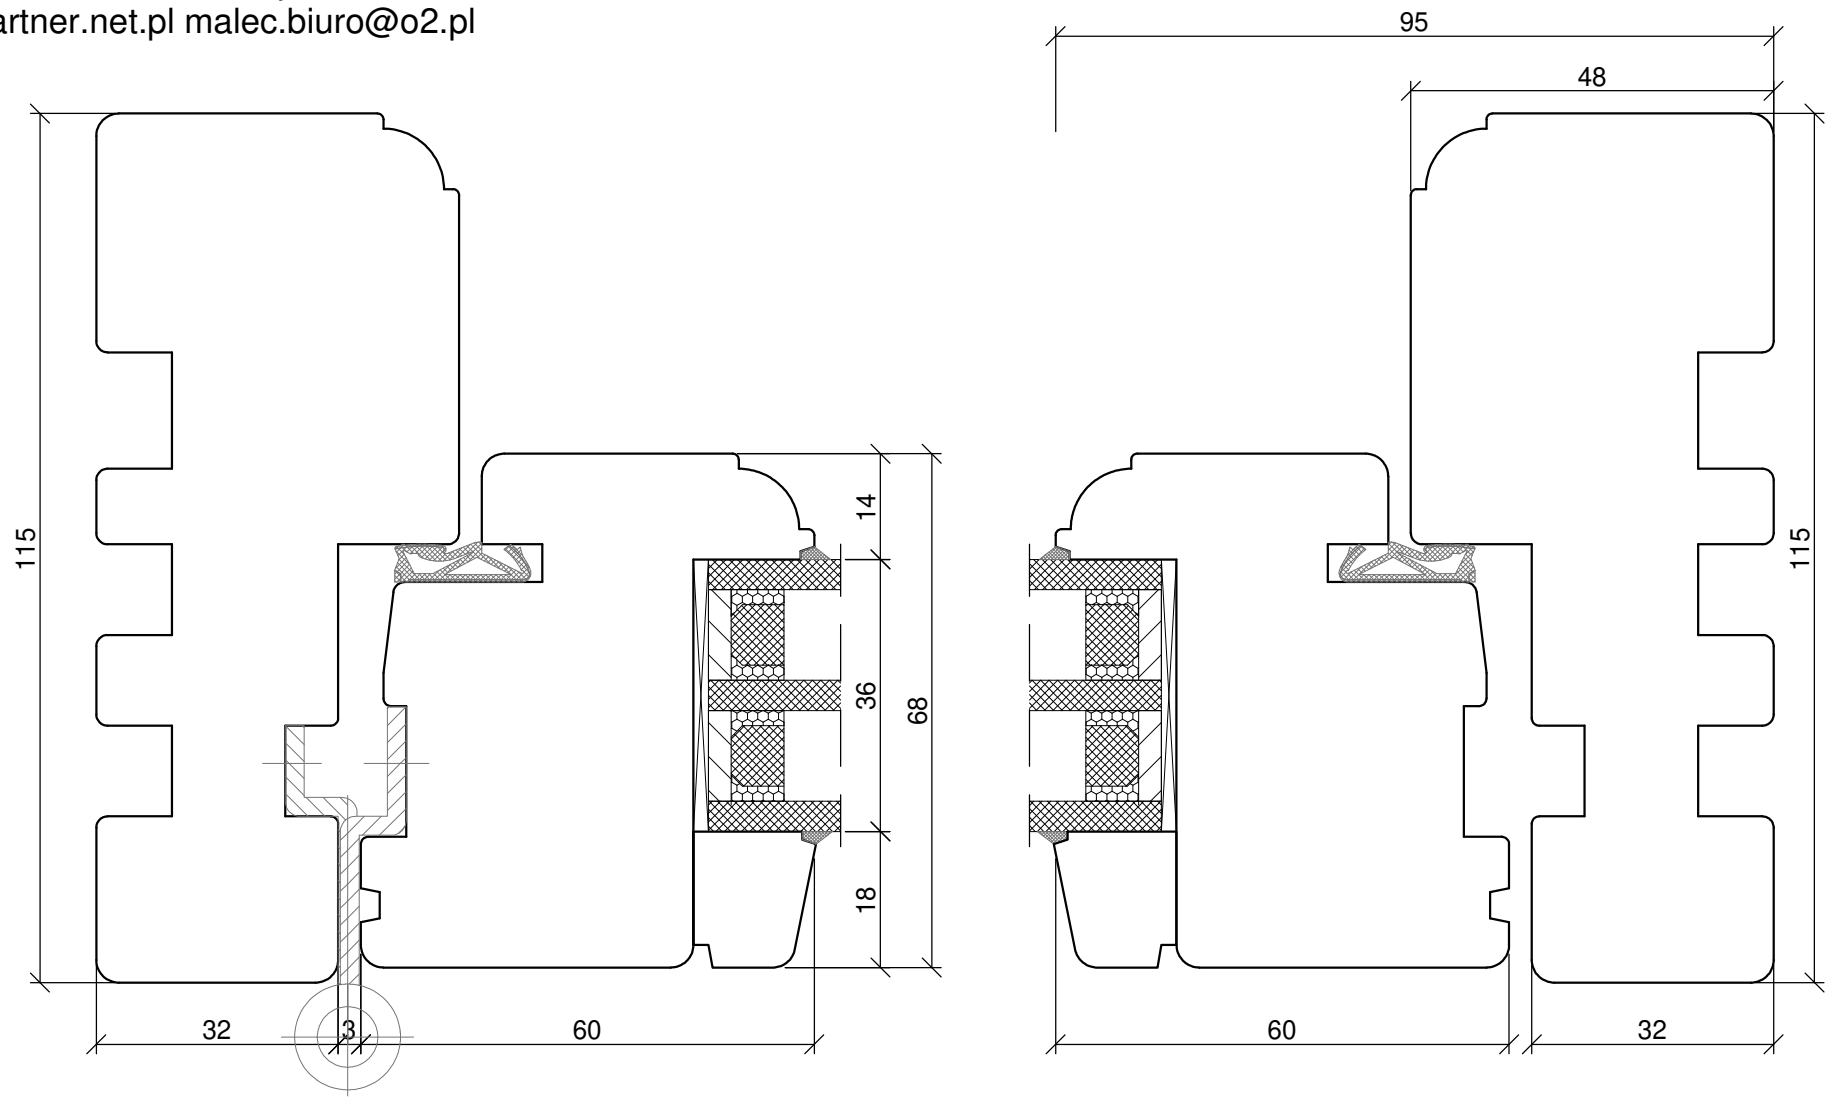

PPUH DARIUSZ MALEC
78-200 Białogard, ul. Królowej Jadwigi 13E
tel. 94 312 24 77 NIP: 669-000-73-06

www.malecokna.pl
malec@partner.net.pl malec.biuro@o2.pl