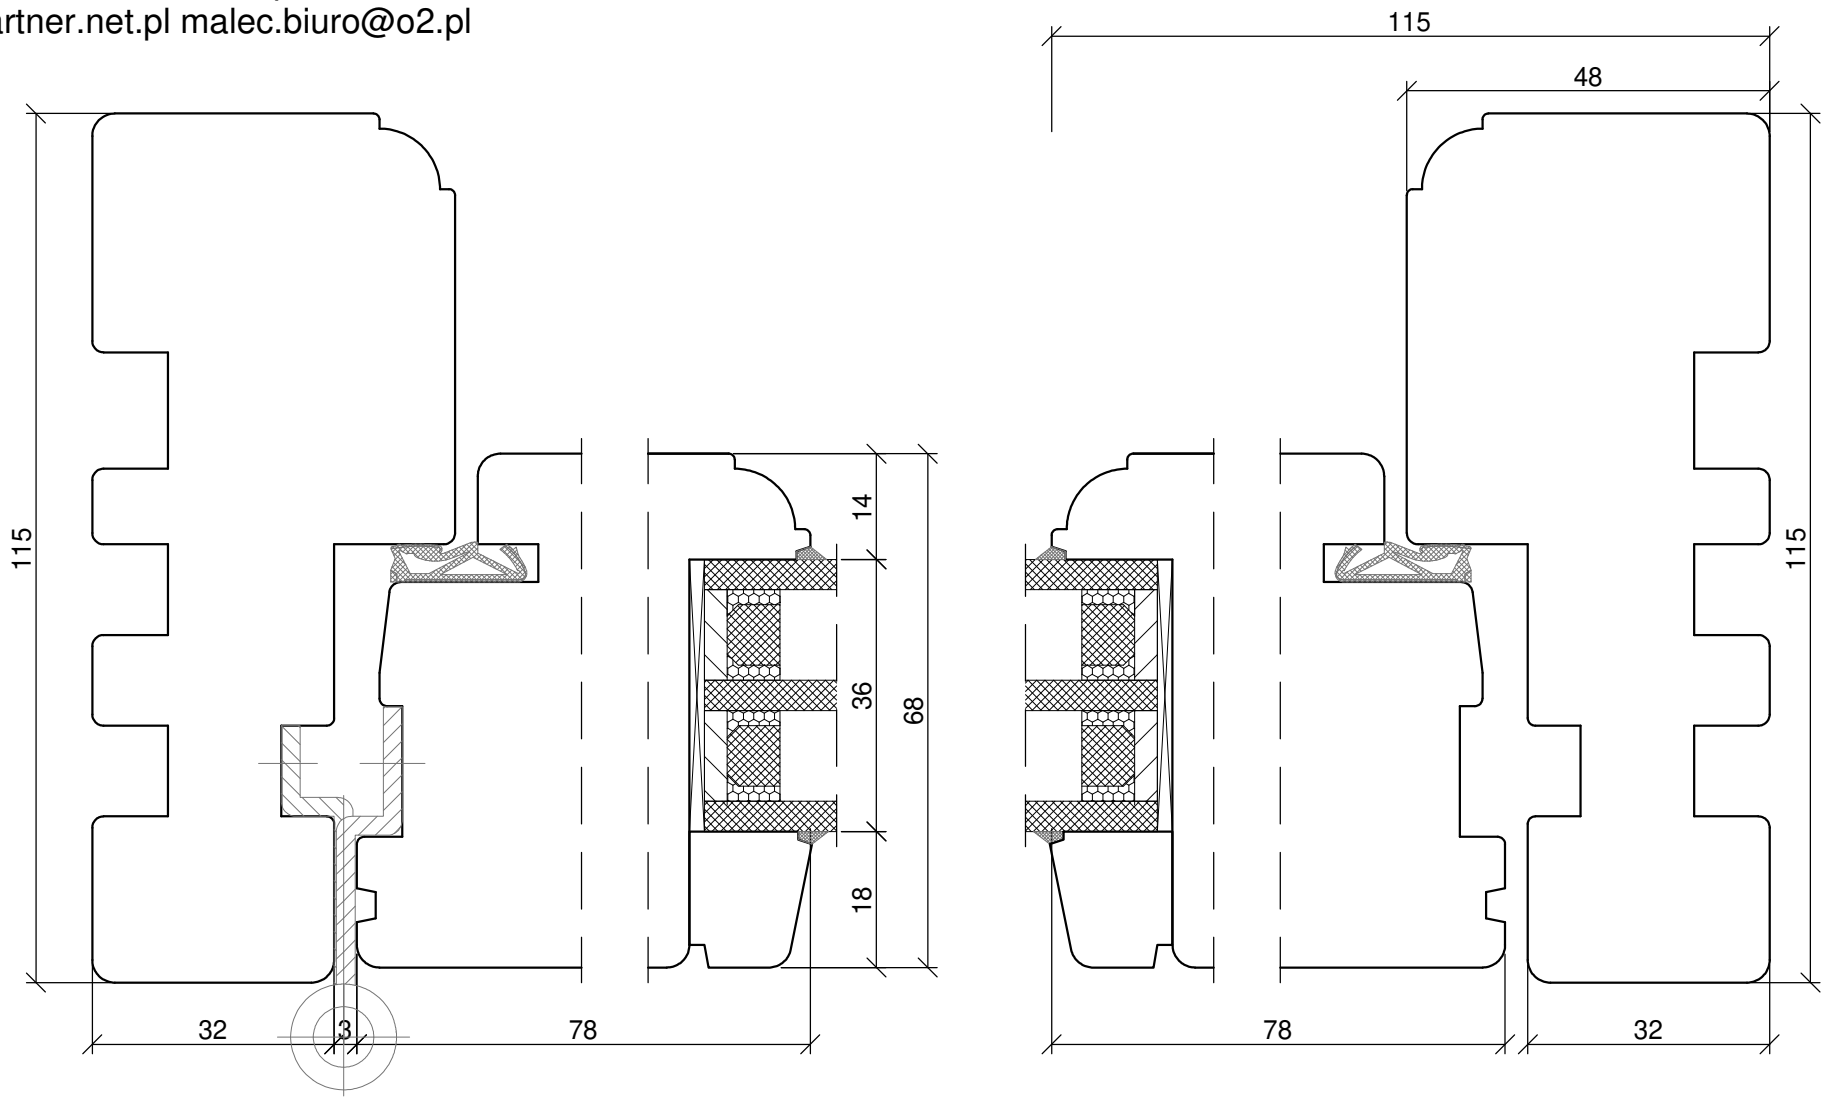

PPUH DARIUSZ MALEC
78-200 Białogard, ul. Królowej Jadwigi 13E
tel. 94 312 24 77 NIP: 669-000-73-06

www.malecokna.pl
malec@partner.net.pl malec.biuro@o2.pl

SKANDINOVA 68
BALCONY
TERMO RETRO