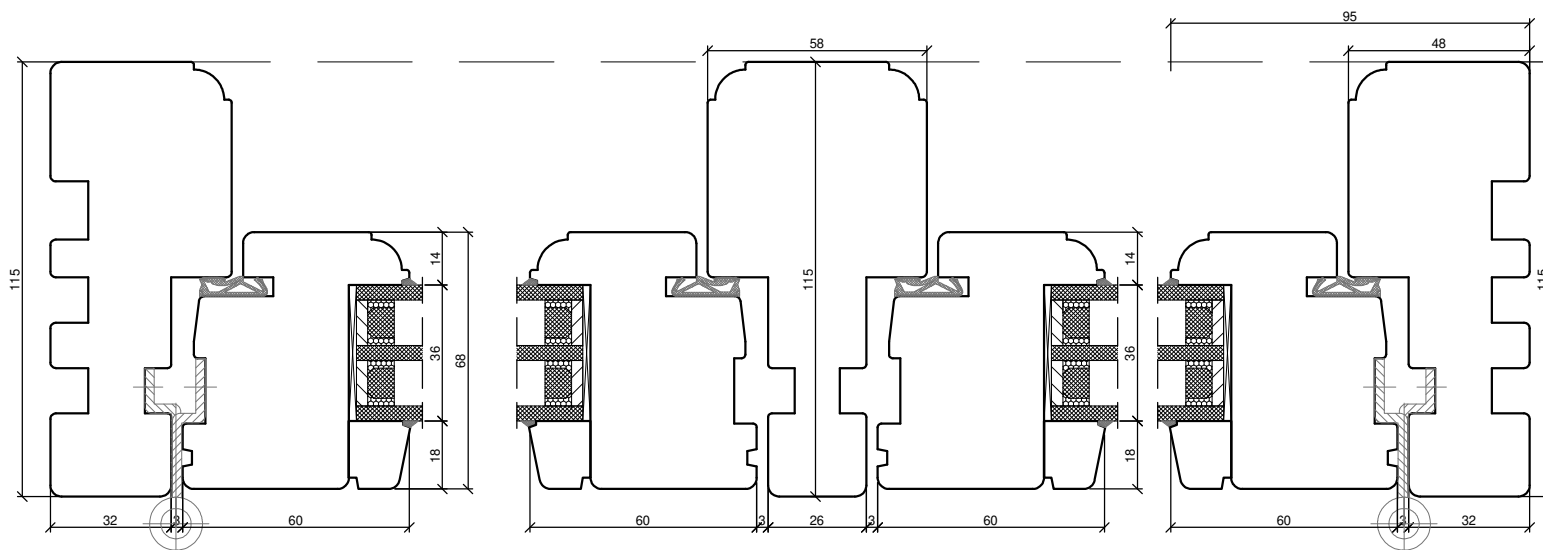

SKANDINOVA 68 WINDOW TERMO RETRO DOUBLE WING