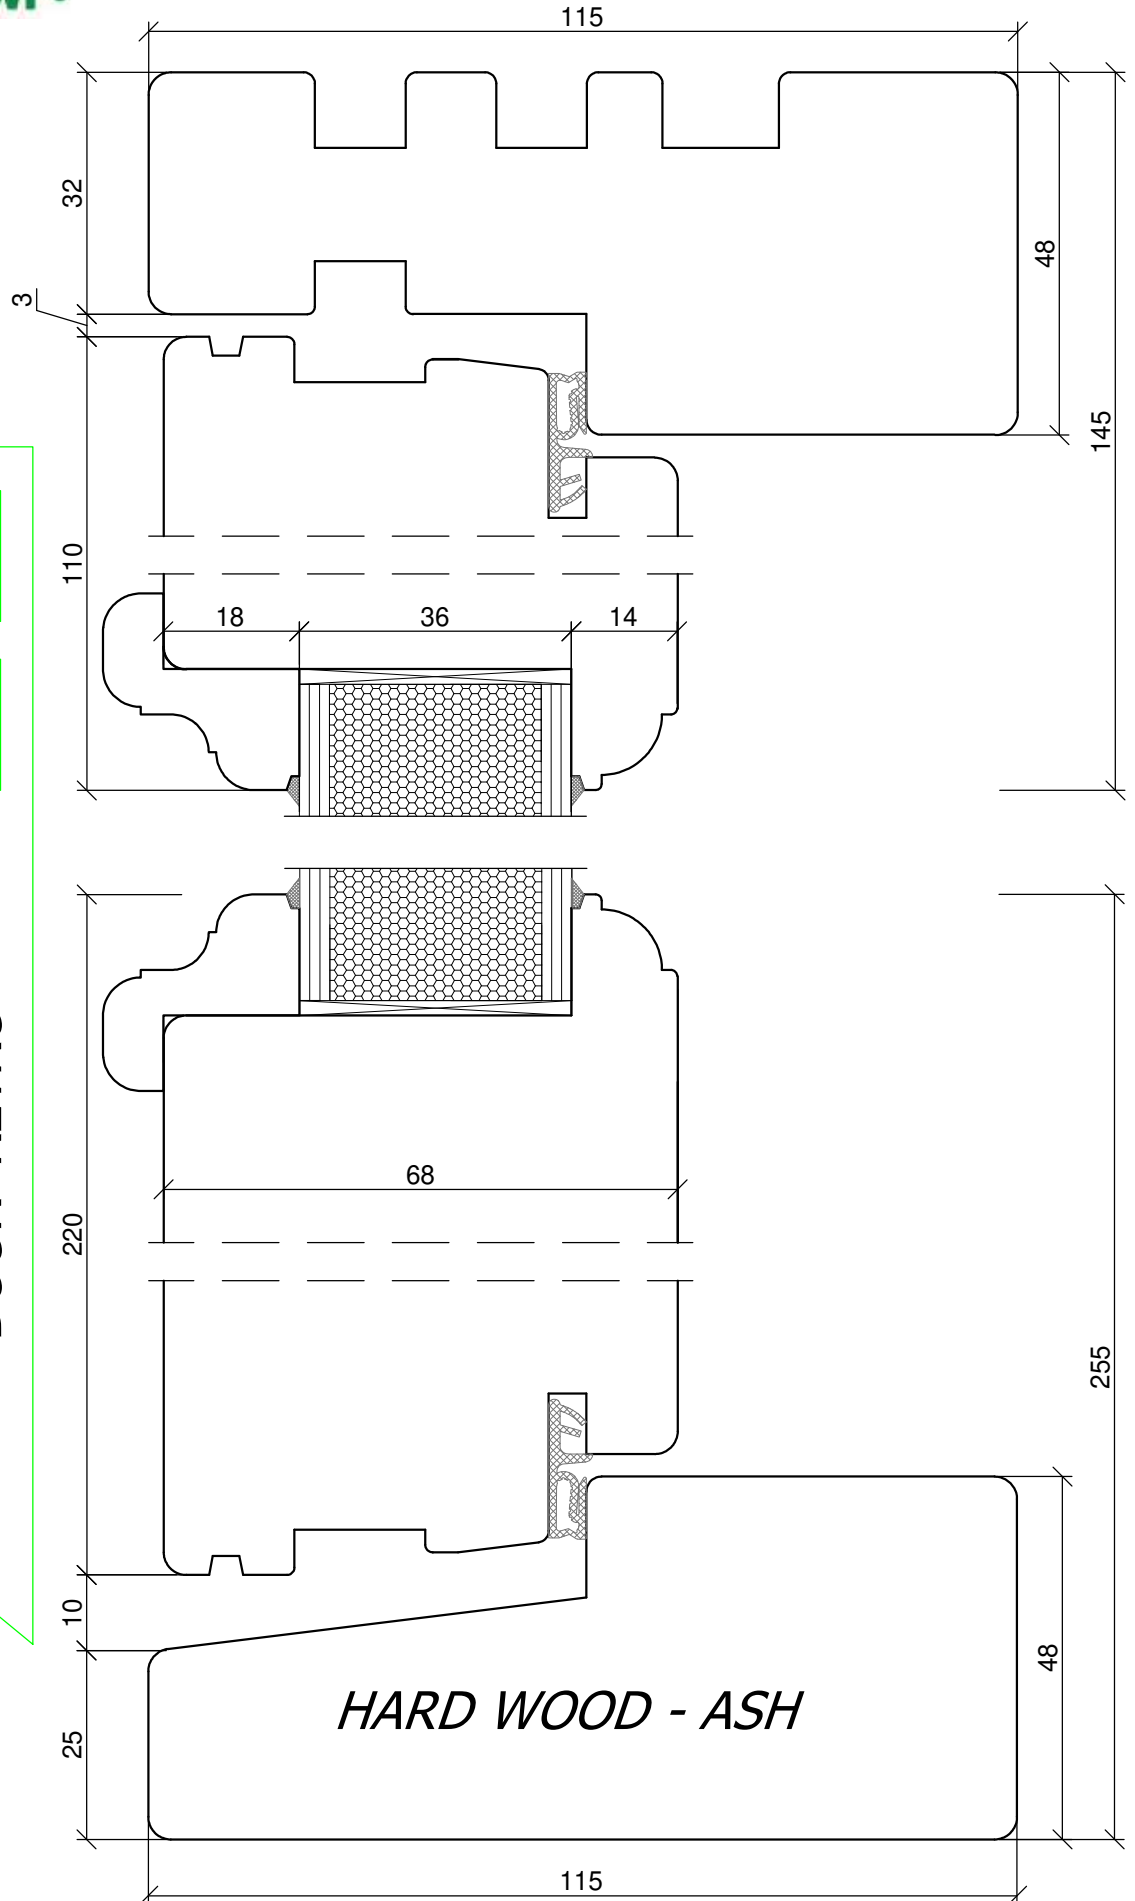

**SKANDINOVA 68
TERMO
DOOR RETRO**