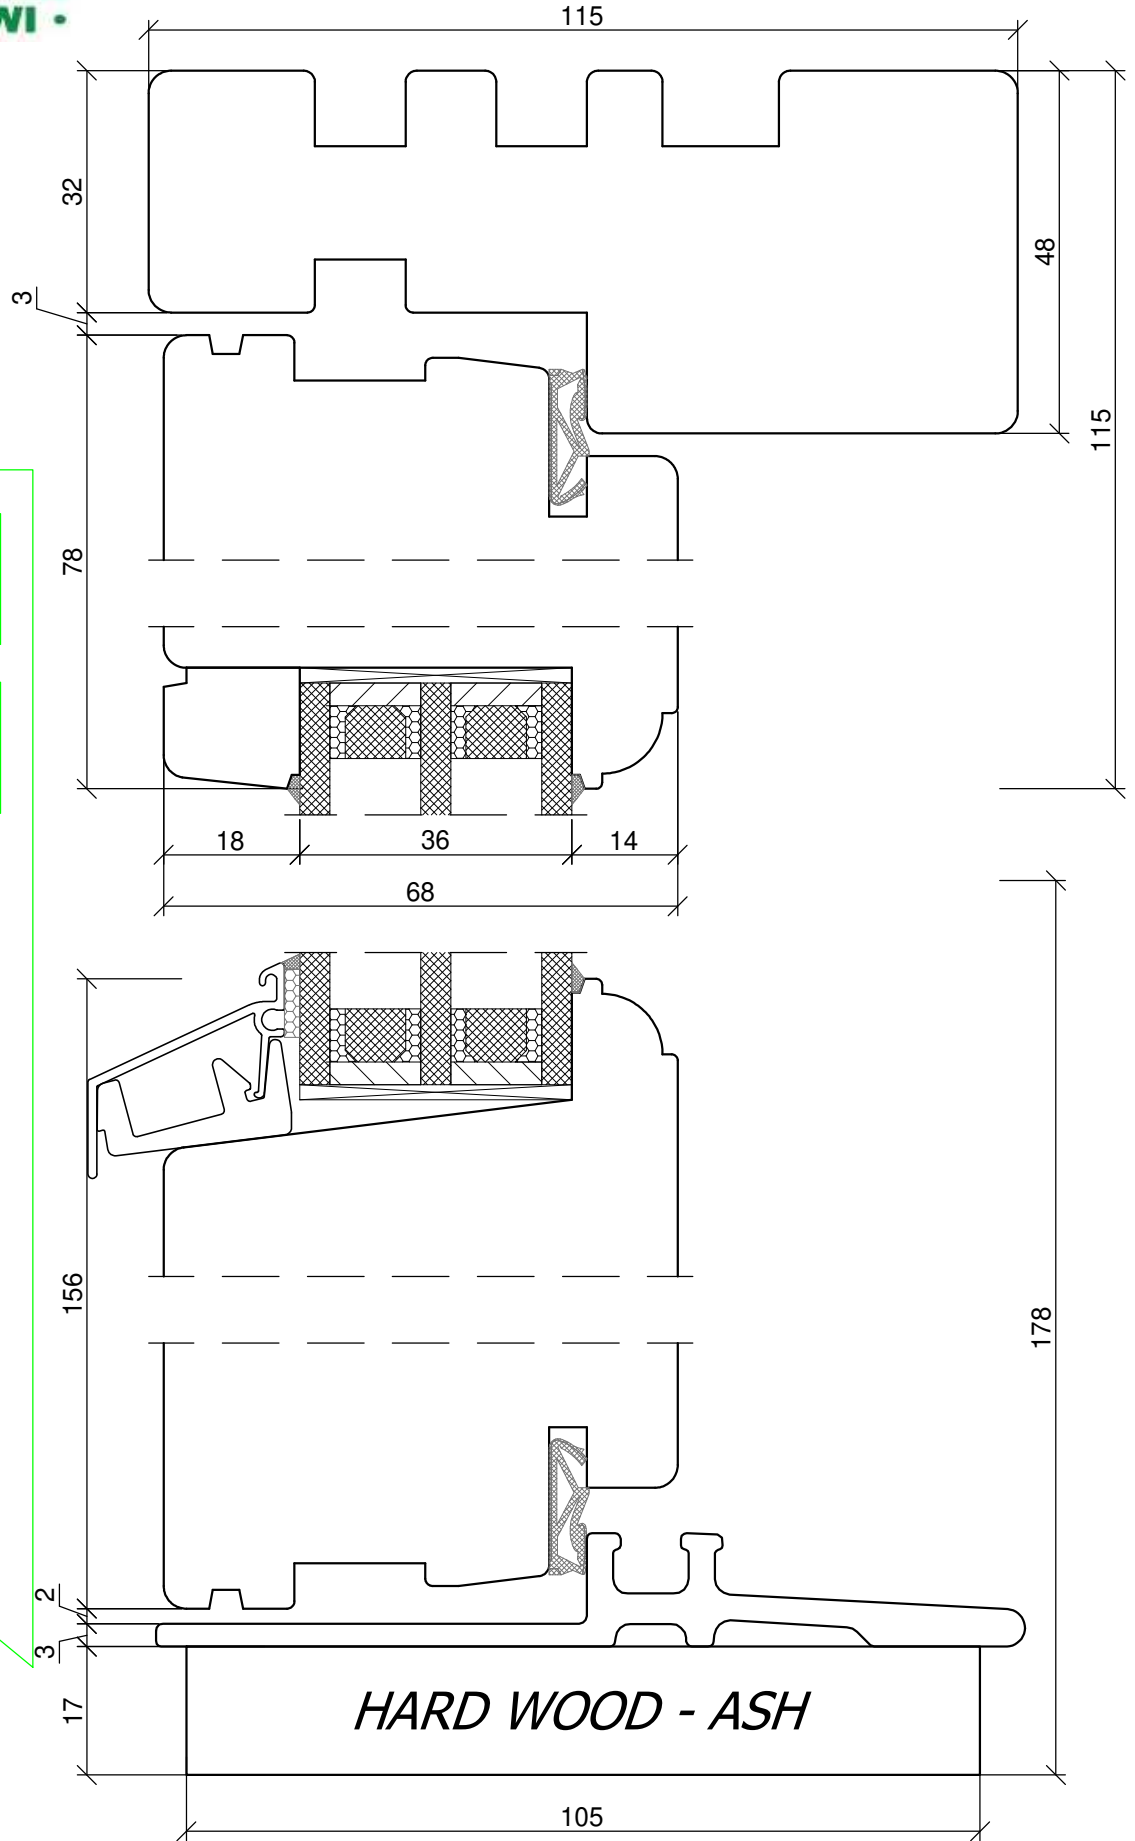

SKANDINOVA 68
BALCONY LOW THRESHOLD
TERMO RETRO