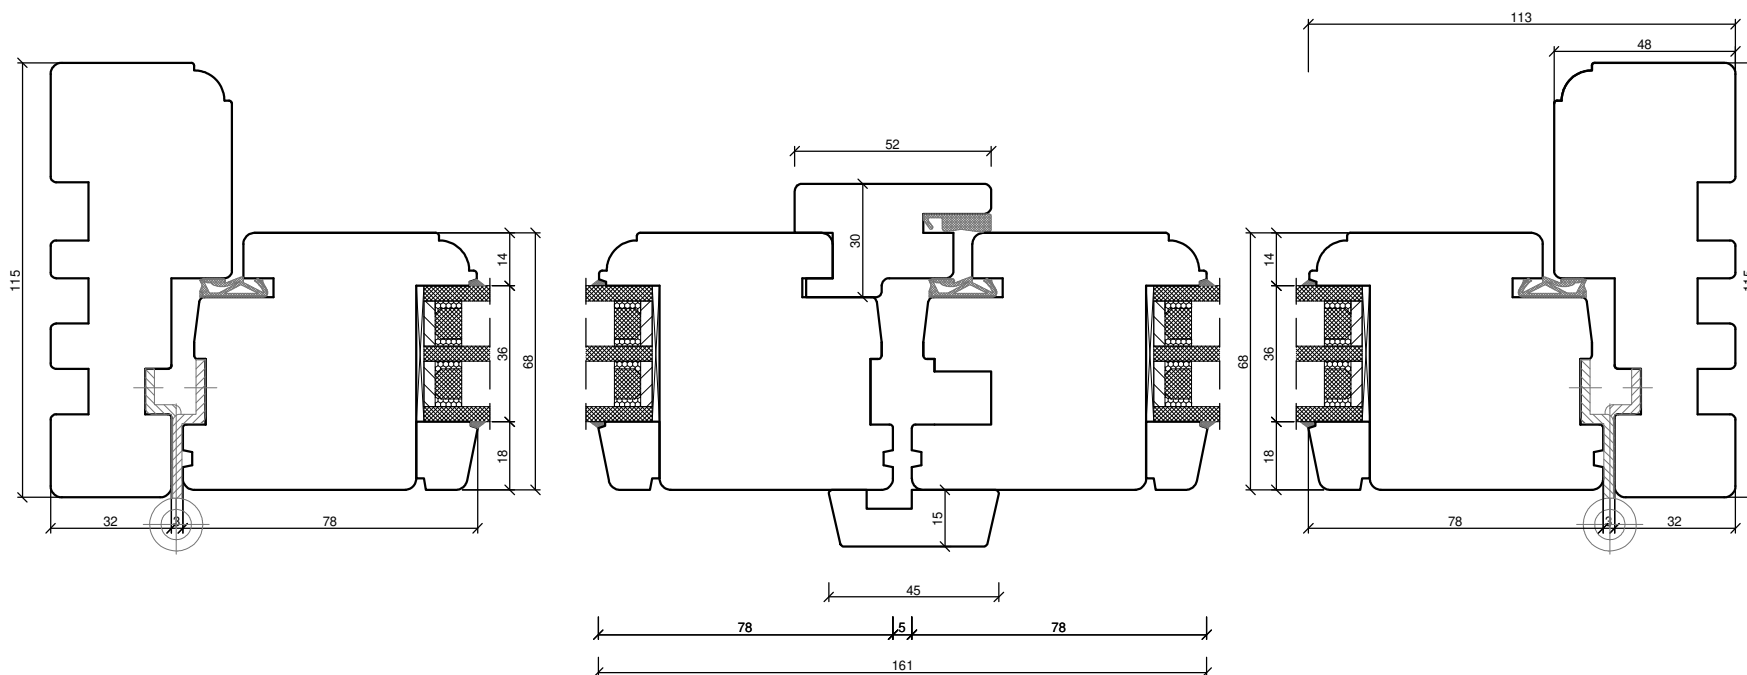

SKANDINOVA 68
BALCONY
TERMO RETRO

PPUH DARIUSZ MALEC
78-200 Białogard, ul. Królowej Jadwigi 13E
tel. 94 312 24 77 NIP: 669-000-73-06

www.malecokna.pl
malec@partner.net.pl malec.biuro@o2.pl

*SKANDINOVA 68 TERMO
BALCONY DOUBLE WING
MOVING POST*