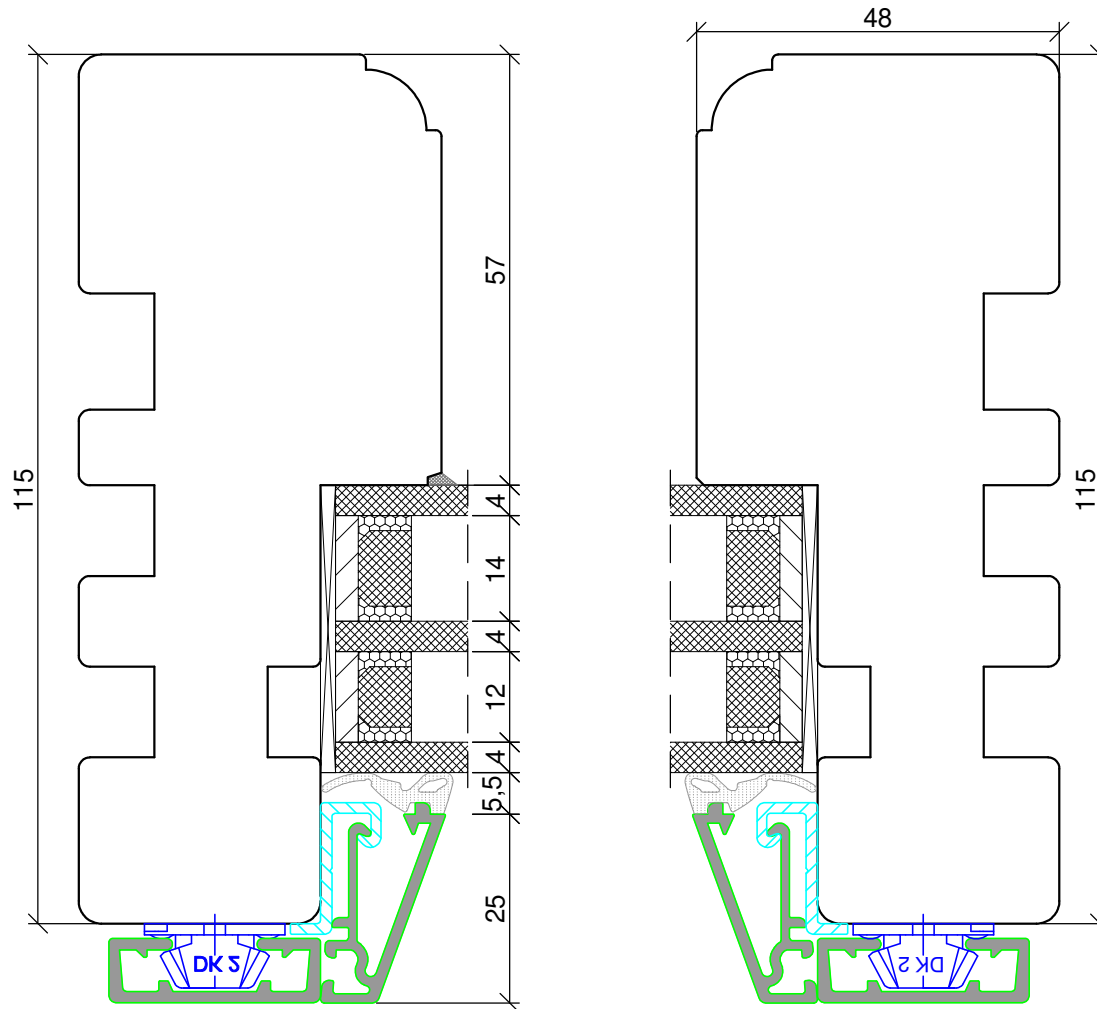

SKANDINOVA 68
FEST/FIX TERMO RETRO
+ ALUMINIUM CLAD