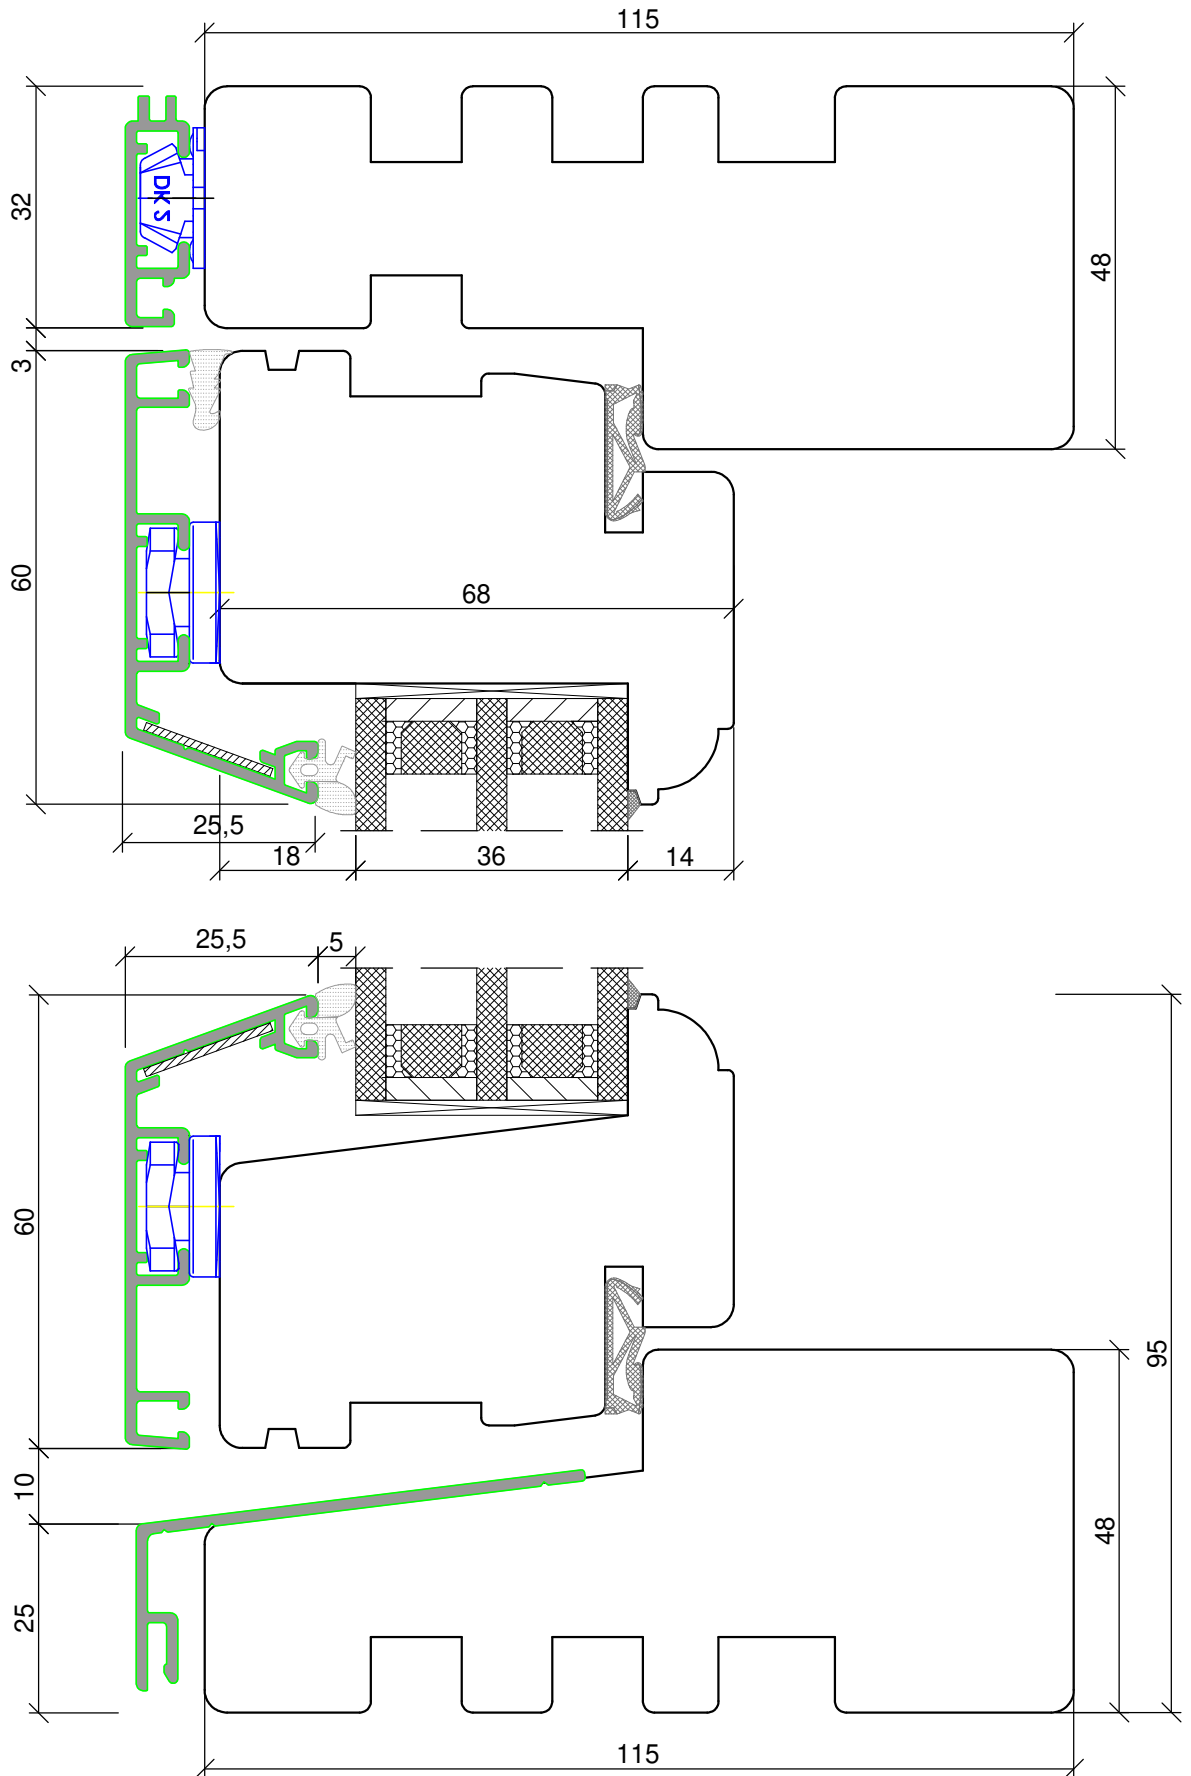

**SKANDINOVA 68 TERMO
RETRO TWO COMPARTMENT
+ ALUMINIUM CLAD**

SKANDINOVA 68
TERMO RETRO
+ ALUMINIUM CLAD

PPUH DARIUSZ MALEC
78-200 Białogard, ul. Królowej Jadwigi 13E
tel. 94 312 24 77 NIP: 669-000-73-06