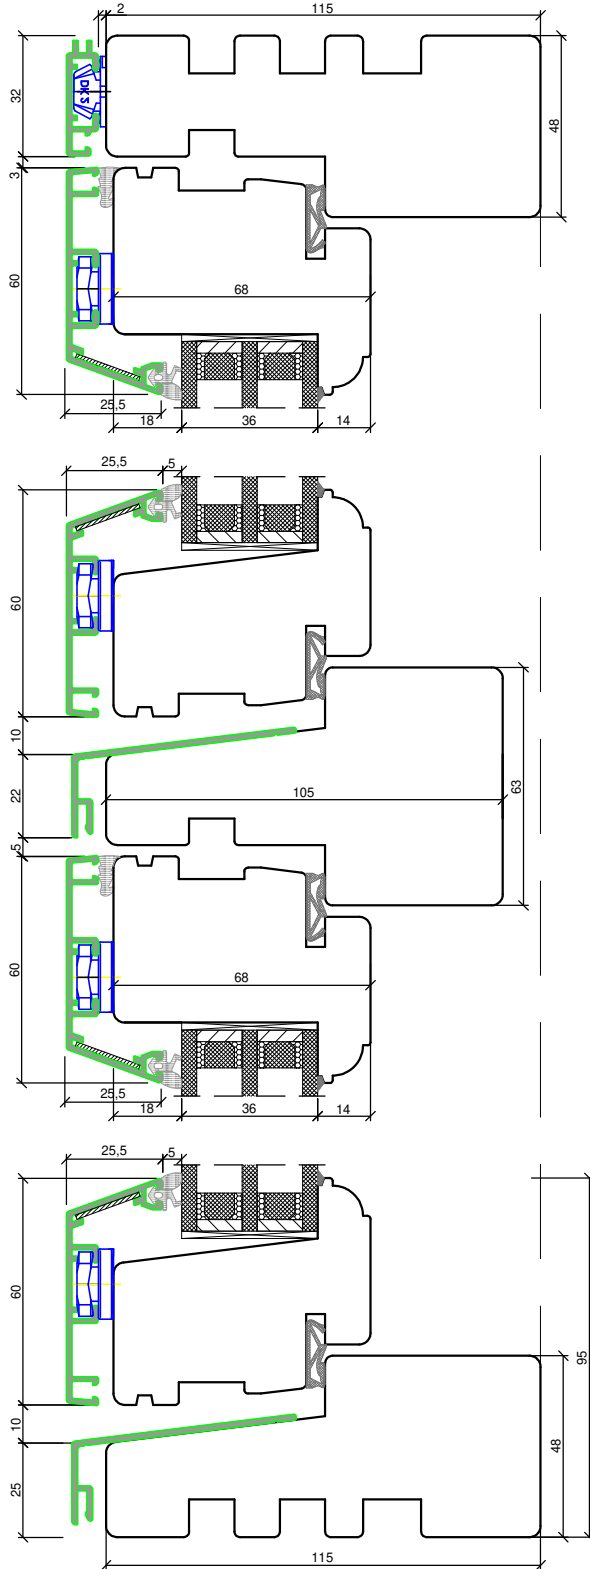

**SKANDINOVA 68 TERMO
RETRO TWO COMPARTMENT
+ ALUMINIUM CLAD**

SKANDINOVA 68
TERMO RETRO
+ ALUMINIUM CLAD

PPUH DARIUSZ MALEC
78-200 Białogard, ul. Królowej Jadwigi 13E
tel. 94 312 24 77 NIP: 669-000-73-06