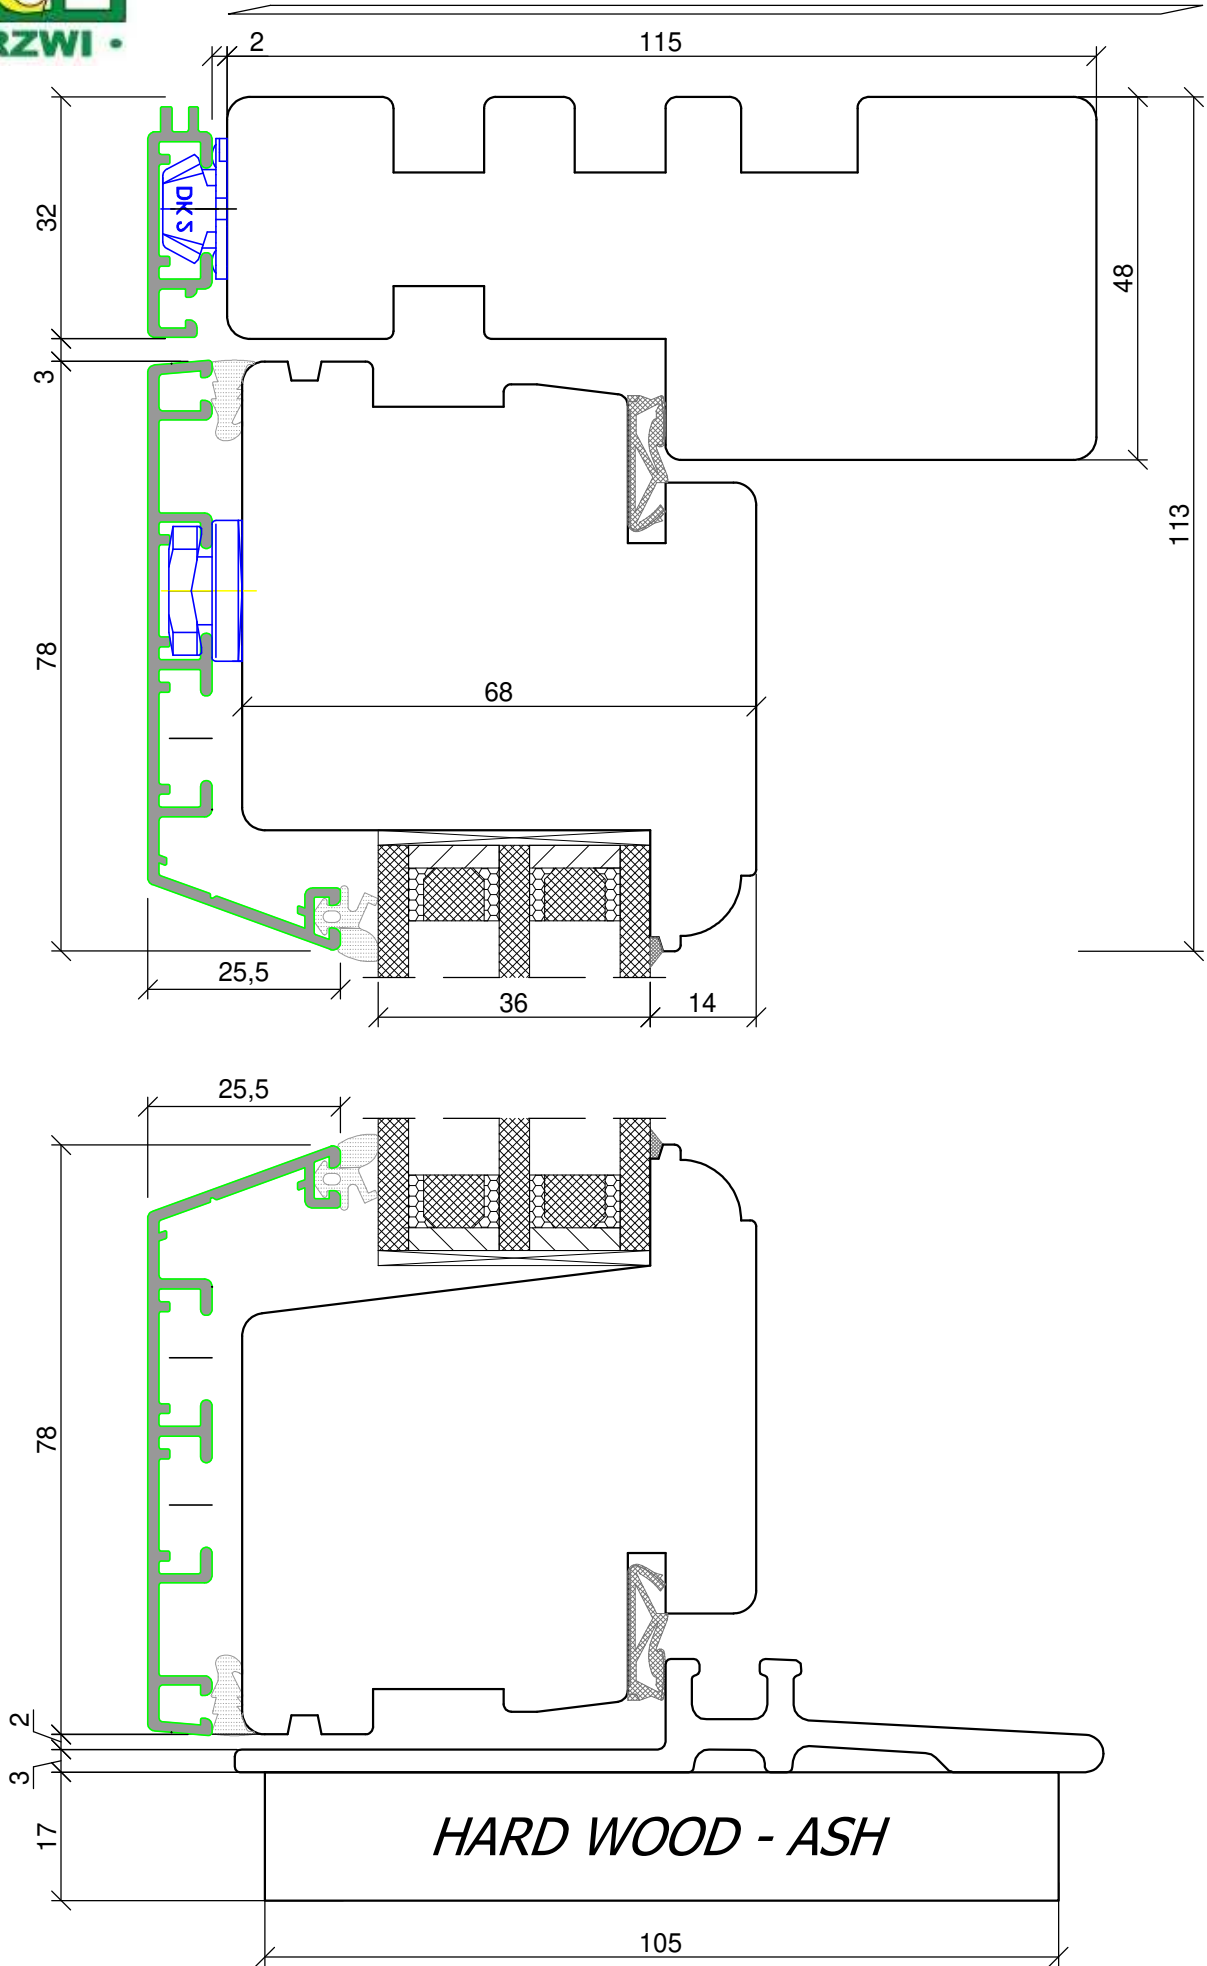

SKANDINOVA 68 TERMO
BALCONY RETRO
LOW THRESHOLD
+ ALUMINIUM COATING