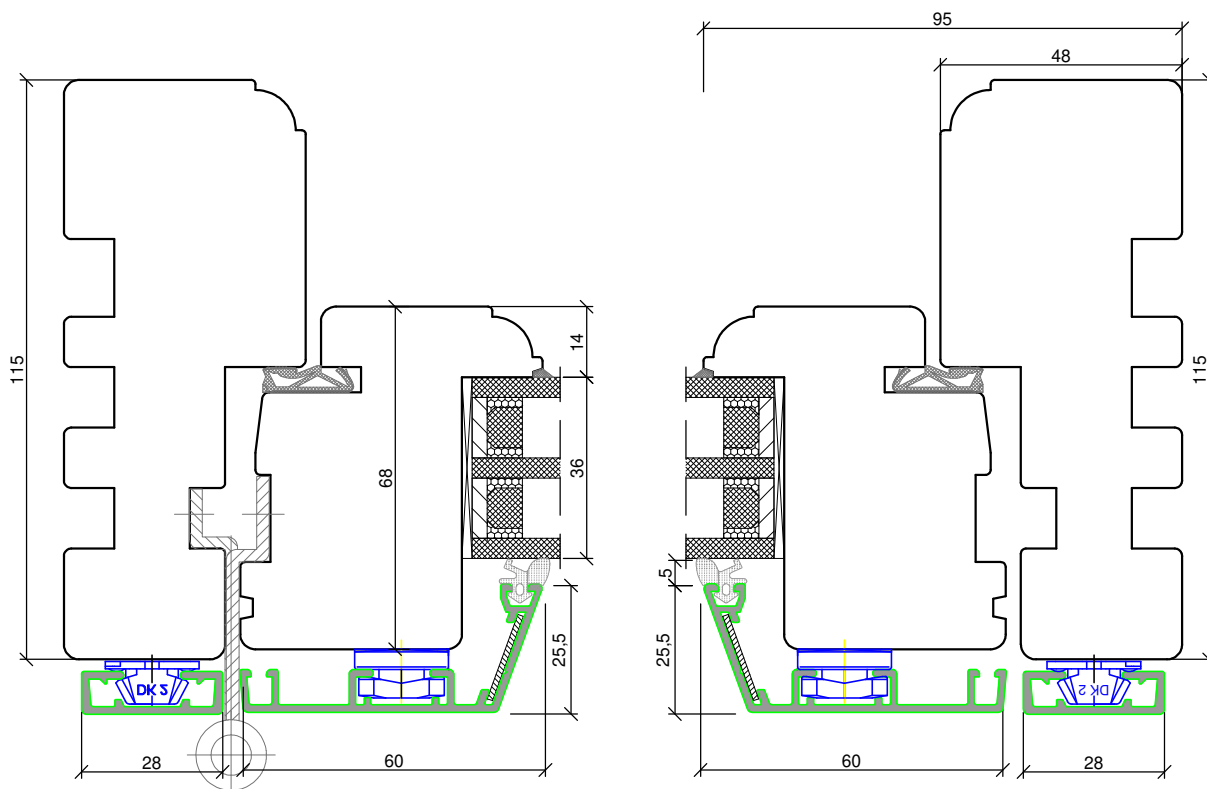

SKANDINOVA 68
TERMO RETRO
+ ALUMINIUM CLAD