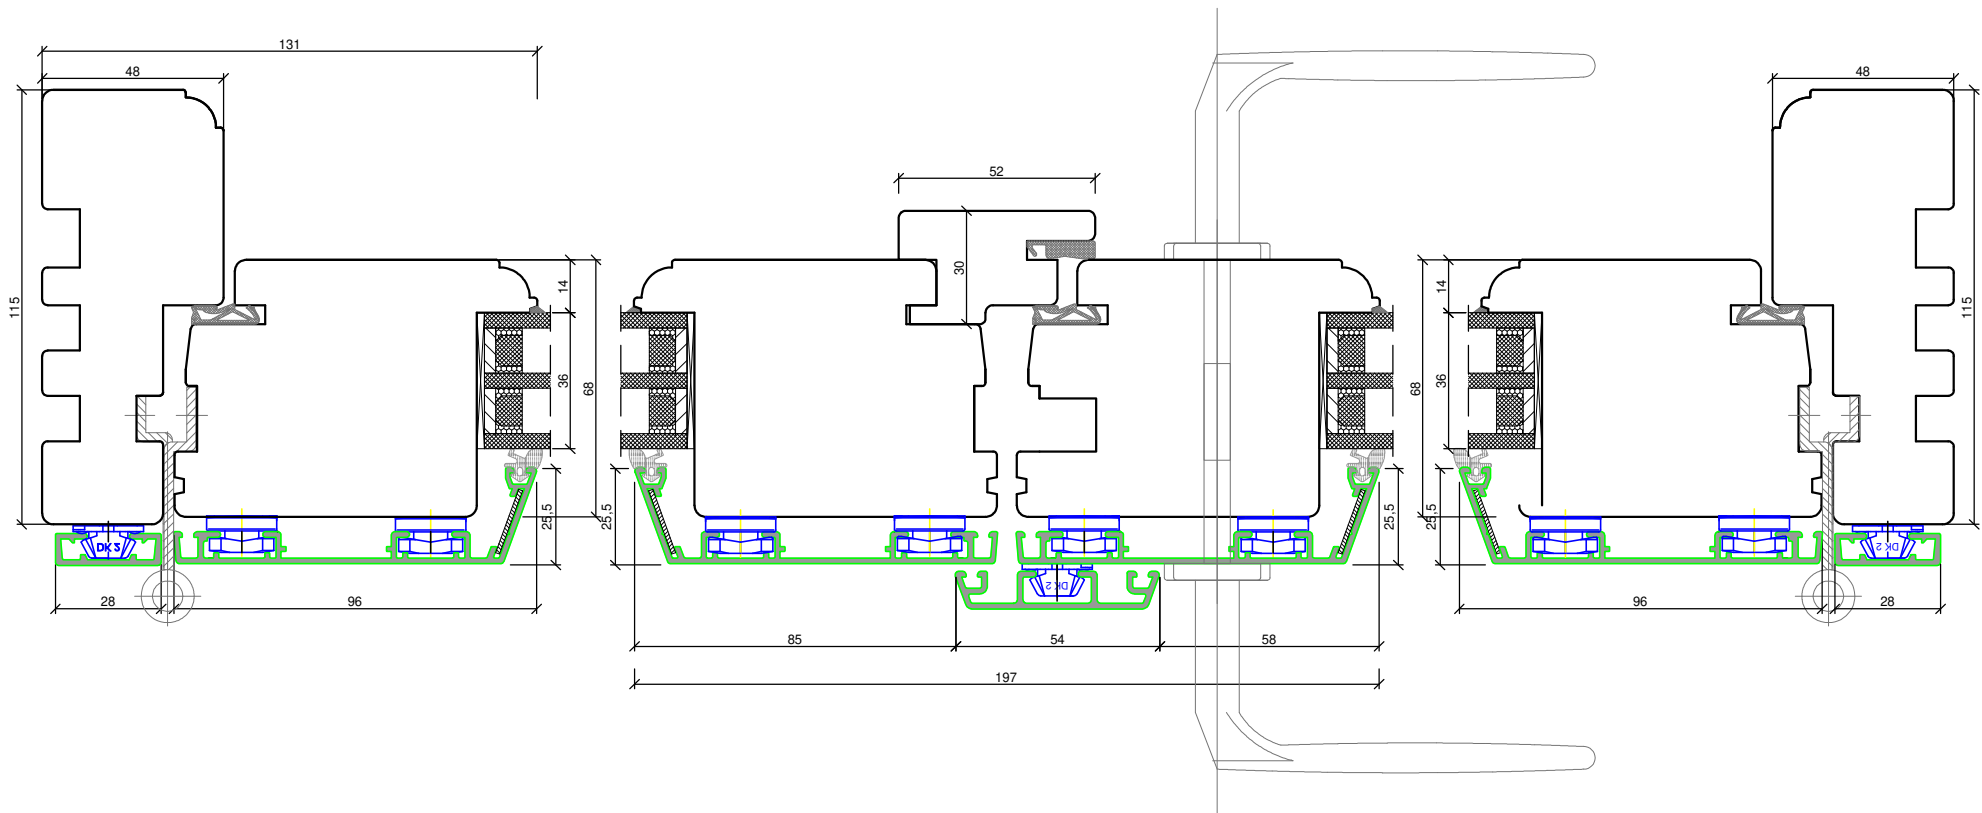

*SKANDINOVA 68 TERMO
BALCONY DOUBLE WING
MOVING POST + ALUMINIUM CLAD
+ TWO-SIDED HANDLE*

PPUH DARIUSZ MALEC
78-200 Białogard, ul. Królowej Jadwigi 13E
tel. 94 312 24 77 NIP: 669-000-73-06

www.malecokna.pl
malec@partner.net.pl malec.biuro@o2.pl