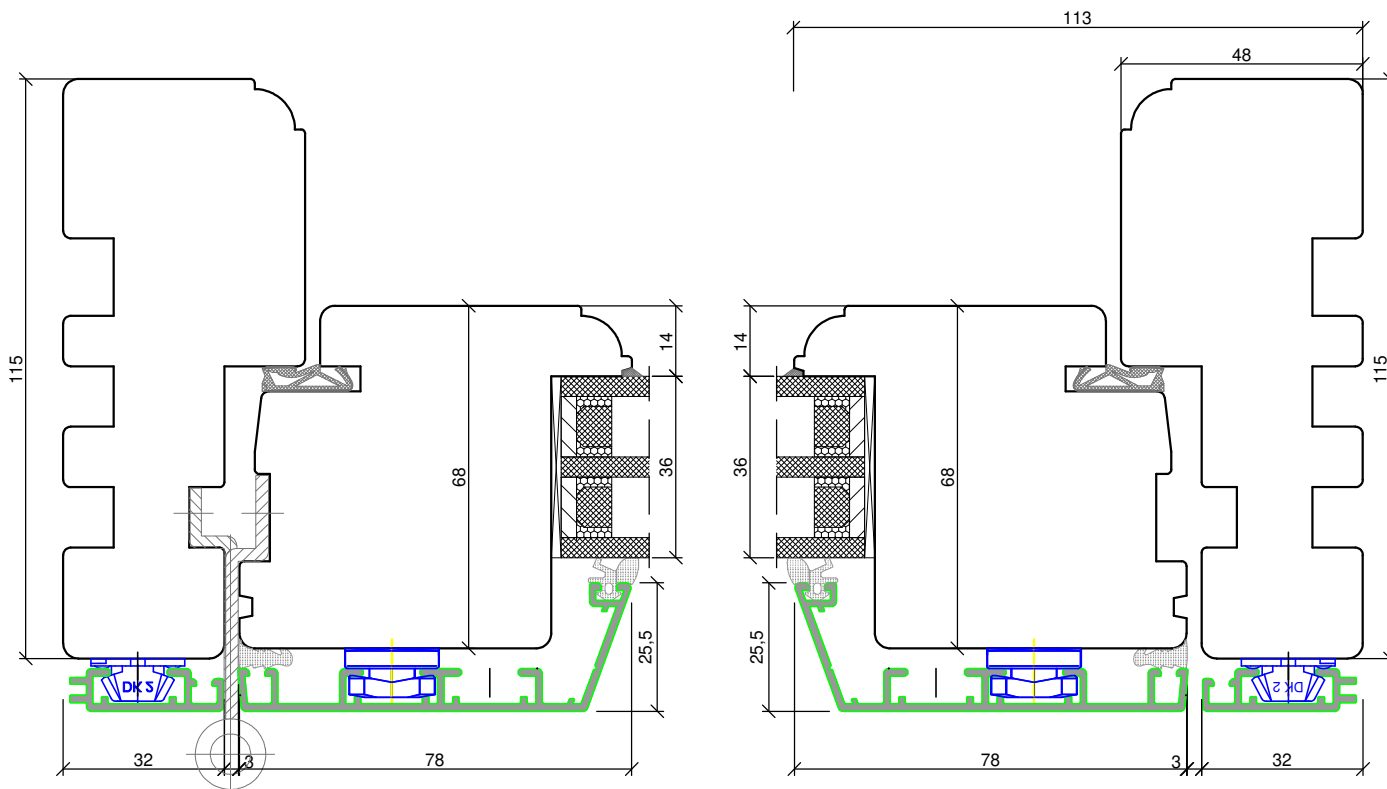

PPUH DARIUSZ MALEC
78-200 Białogard, ul. Królowej Jadwigi 13E
tel. 94 312 24 77 NIP: 669-000-73-06

www.malecokna.pl
malec@partner.net.pl malec.biuro@o2.pl