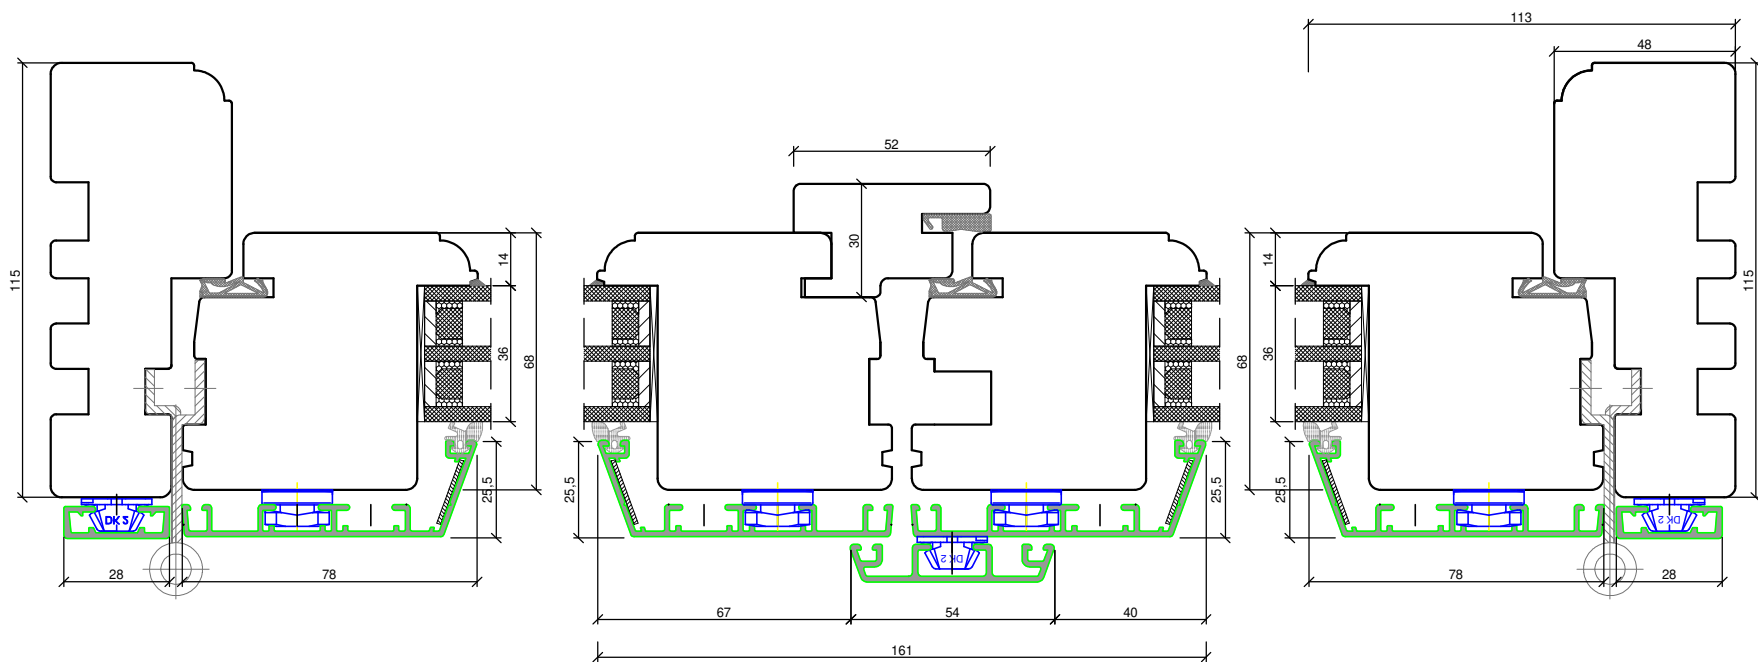

*SKANDINOVA 68 TERMO
BALCONY DOUBLE WING
MOVING POST + ALUMINIUM CLAD
+ TWO-SIDED HANDLE*

PPUH DARIUSZ MALEC
78-200 Białogard, ul. Królowej Jadwigi 13E
tel. 94 312 24 77 NIP: 669-000-73-06

www.malecokna.pl
malec@partner.net.pl malec.biuro@o2.pl