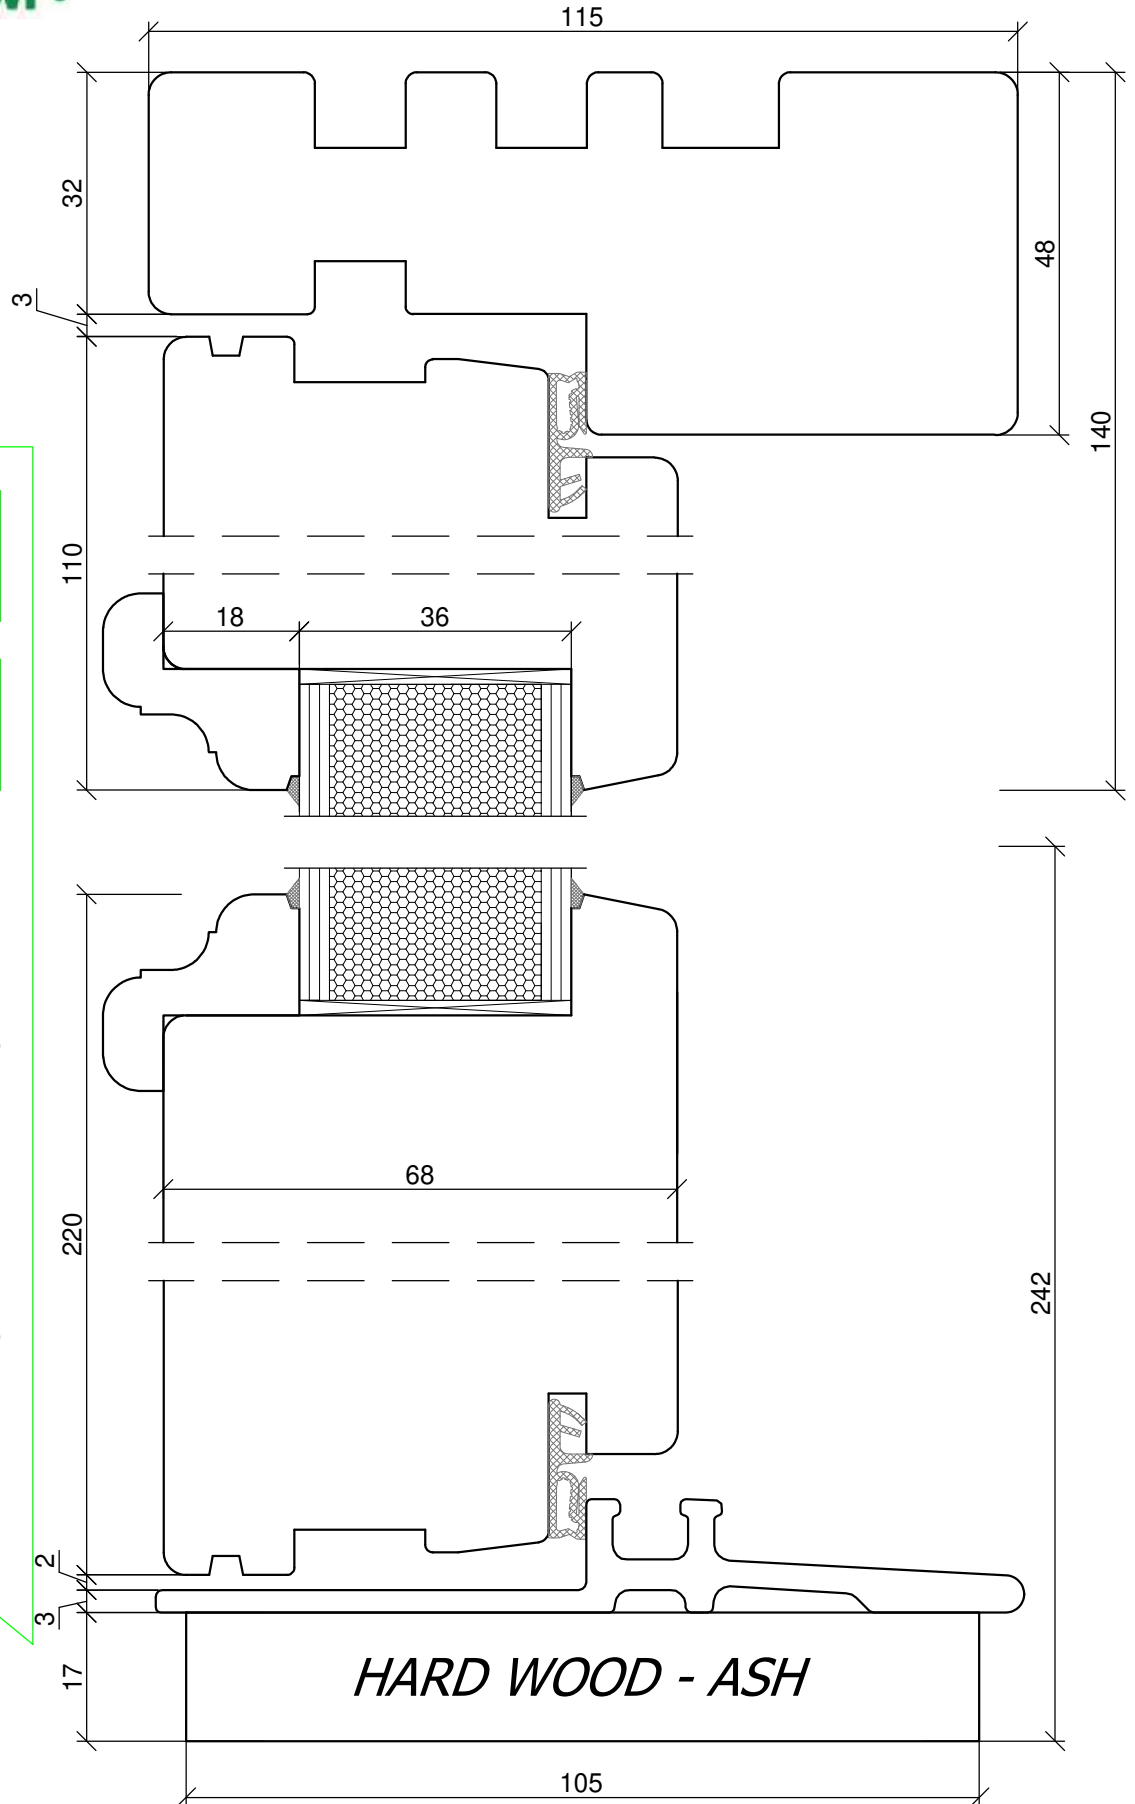

**SKANDINOVA 68
TERMO
DOOR RETRO**

PPUH DARIUSZ MALEC
78-200 Białogard, ul. Królowej Jadwigi 13E
tel. 94 312 24 77 NIP: 669-000-73-06

www.malecokna.pl
malec@partner.net.pl malec.biuro@o2.pl

**SKANDINOVA 68 TERMO
DOOR MODERN
LOW THRESHOLD**