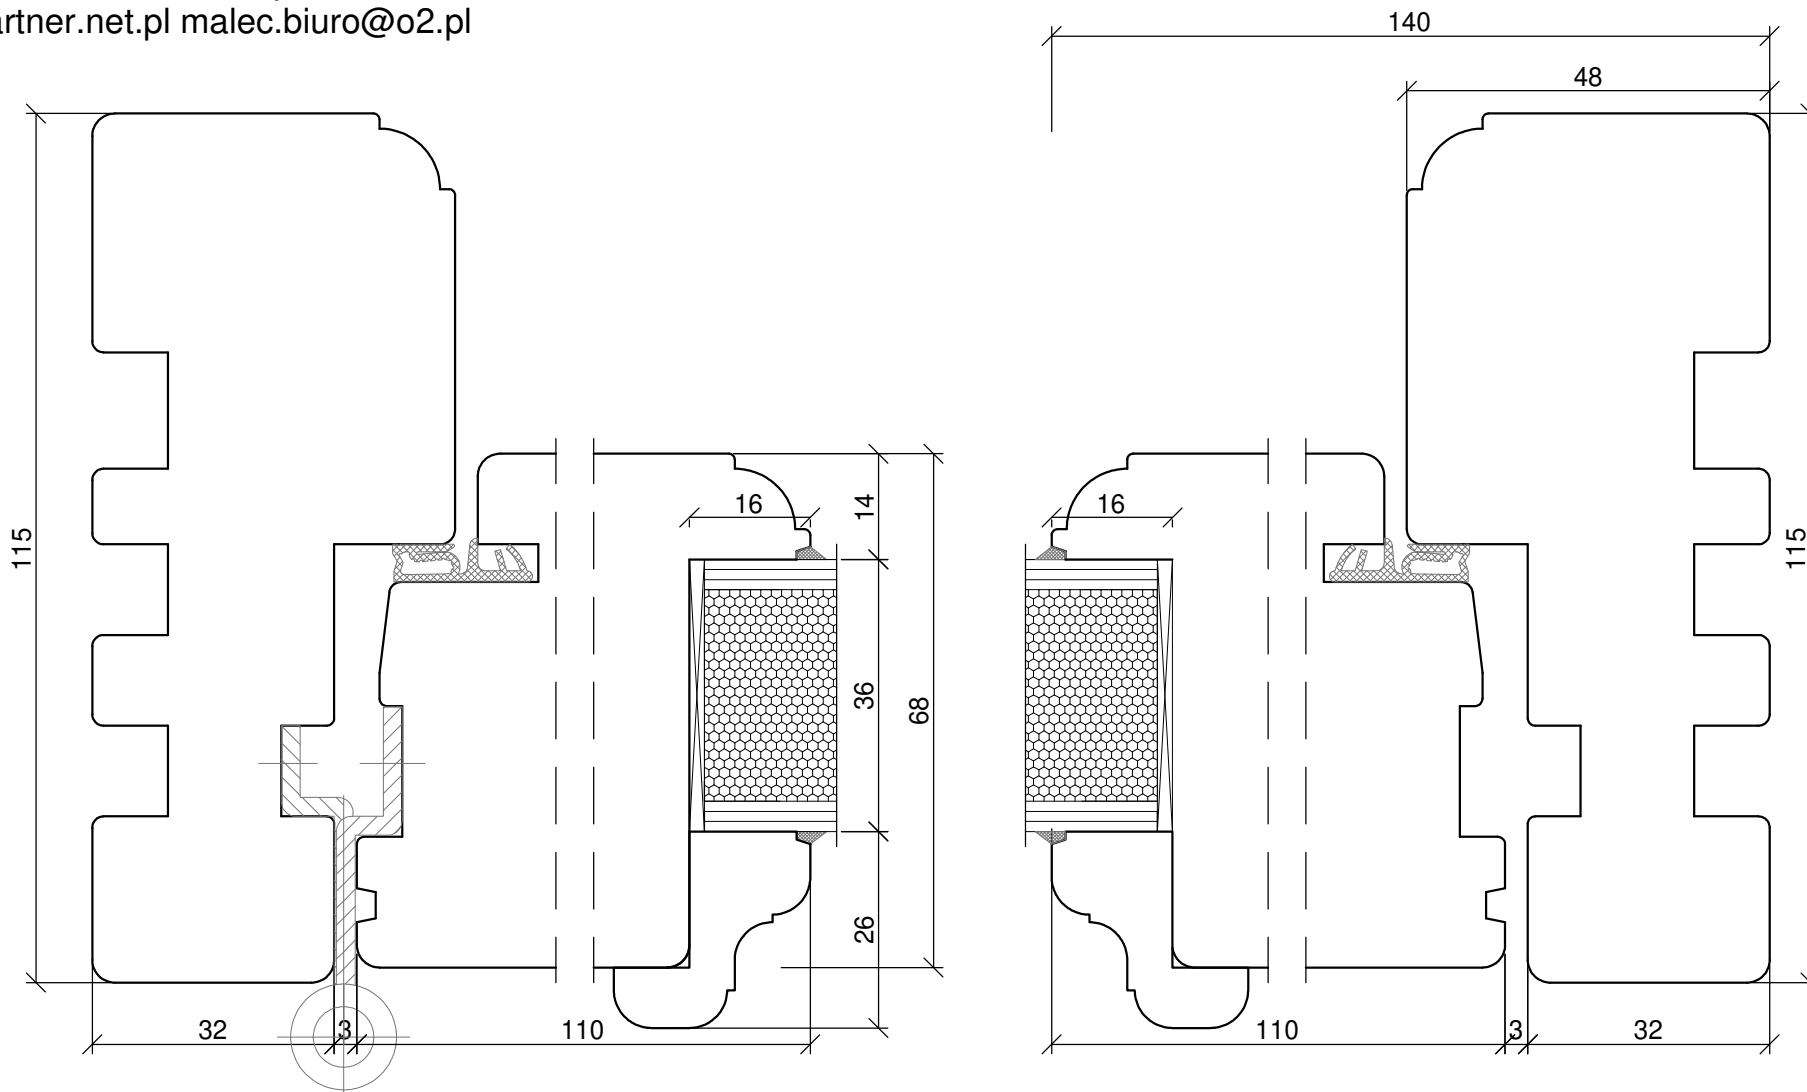

**SKANDINOVA 68 TERMO
DOOR RETRO
LOW THRESHOLD**

PPUH DARIUSZ MALEC

78-200 Białogard, ul. Królowej Jadwigi 13E

tel. 94 312 24 77 NIP: 669-000-73-06

www.malecokna.pl

malec@partner.net.pl malec.biuro@o2.pl

SKANDINOVA 68 DOOR
TERMO DOUBLE WING
MOVING POST