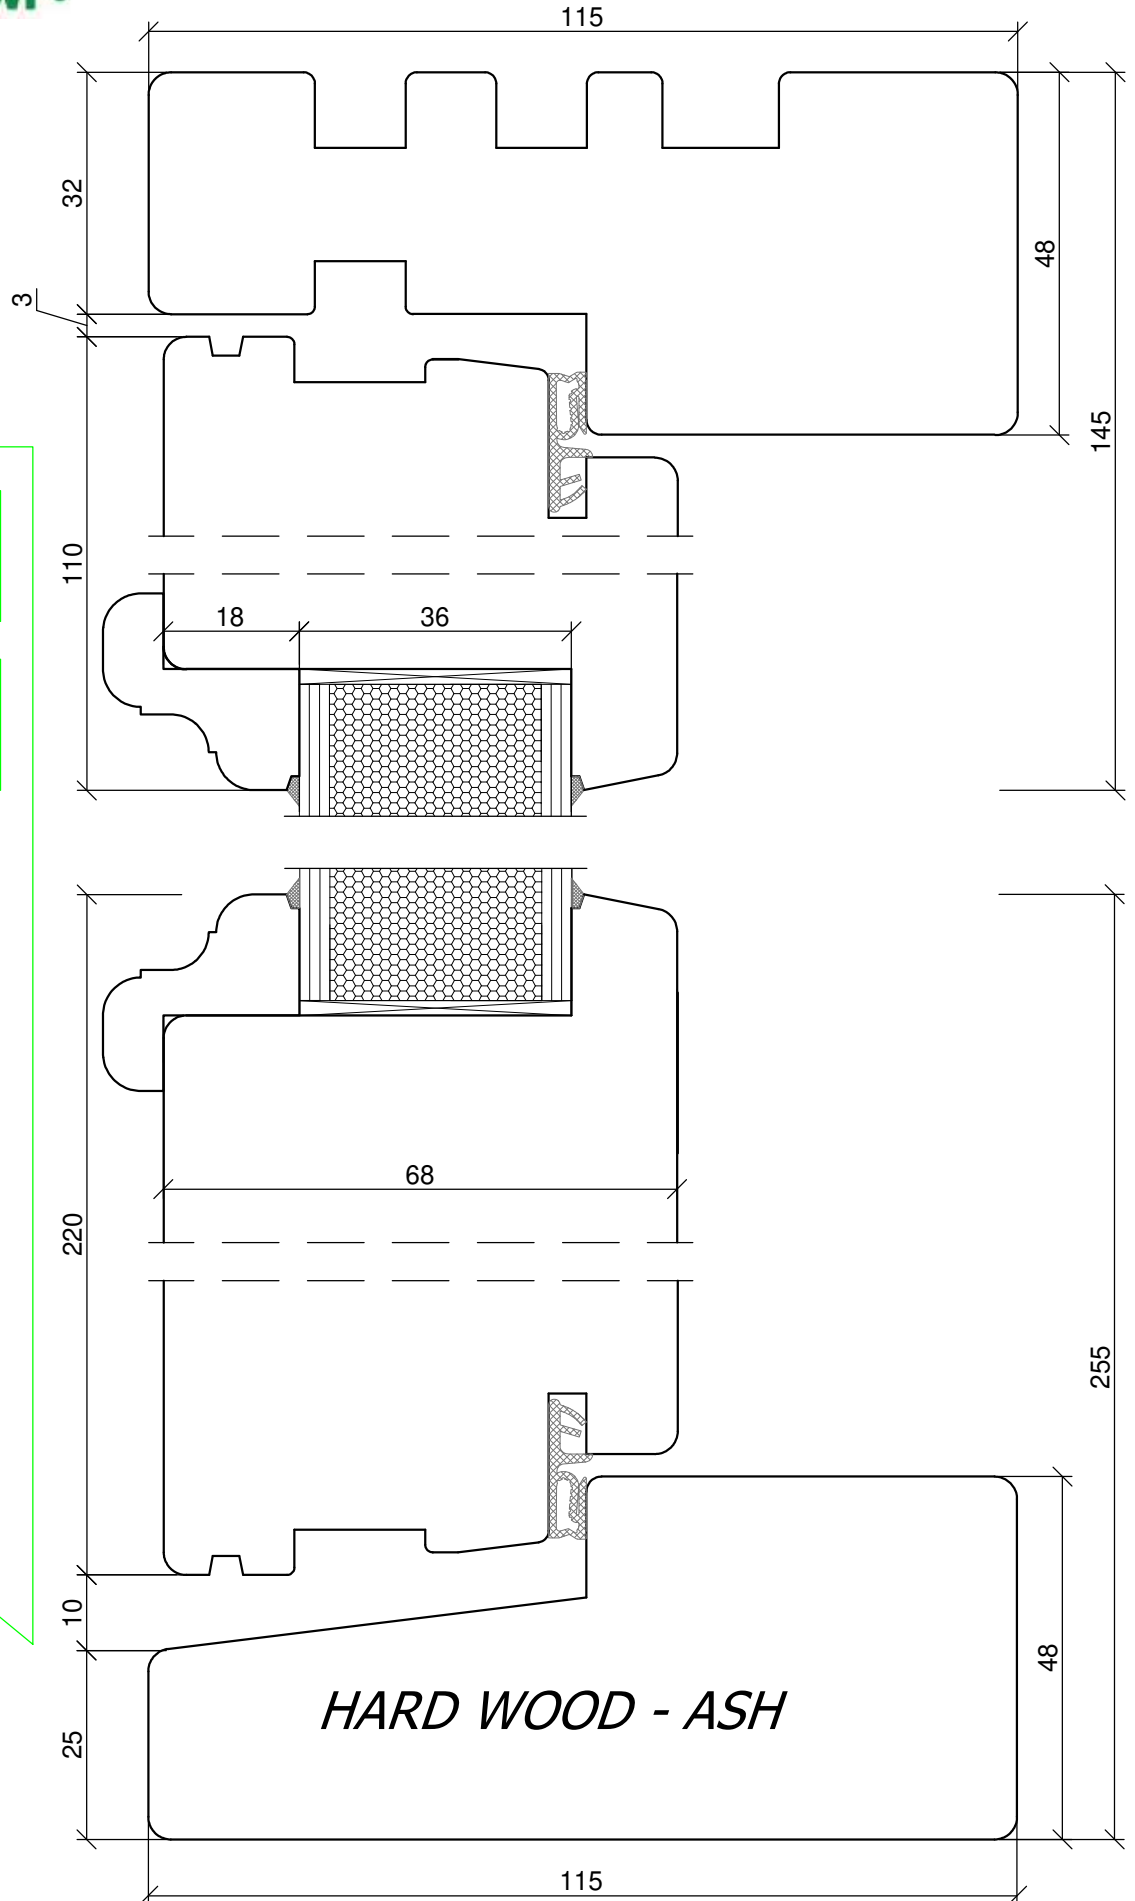

**SKANDINOVA 68
TERMO
DOOR RETRO**

PPUH DARIUSZ MALEC
78-200 Białogard, ul. Królowej Jadwigi 13E
tel. 94 312 24 77 NIP: 669-000-73-06

www.malecokna.pl
malec@partner.net.pl malec.biuro@o2.pl

**SKANDINOVA 68 TERMO
DOOR MODERN
LOW THRESHOLD**