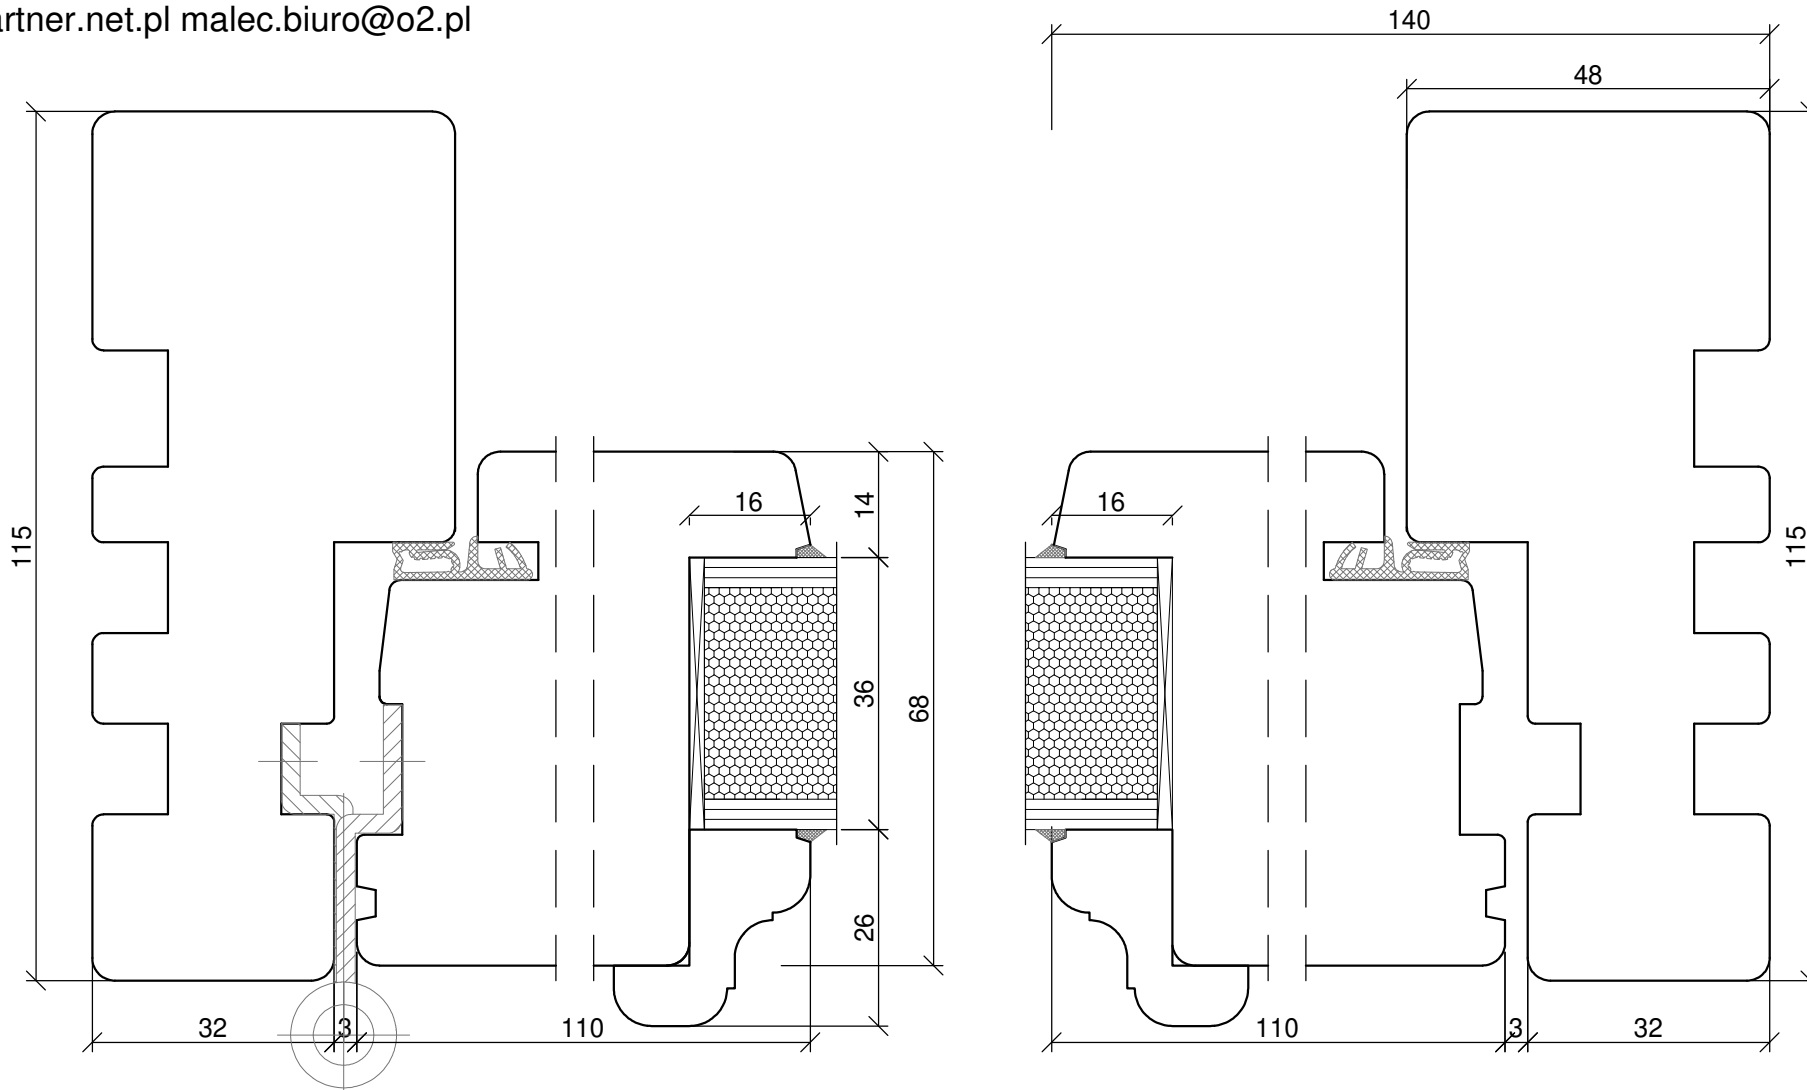

**SKANDINOVA 68
TERMO
DOOR RETRO**

PPUH DARIUSZ MALEC
78-200 Białogard, ul. Królowej Jadwigi 13E
tel. 94 312 24 77 NIP: 669-000-73-06

www.malecokna.pl
malec@partner.net.pl malec.biuro@o2.pl

**SKANDINOVA 68 TERMO
DOOR MODERN
LOW THRESHOLD**