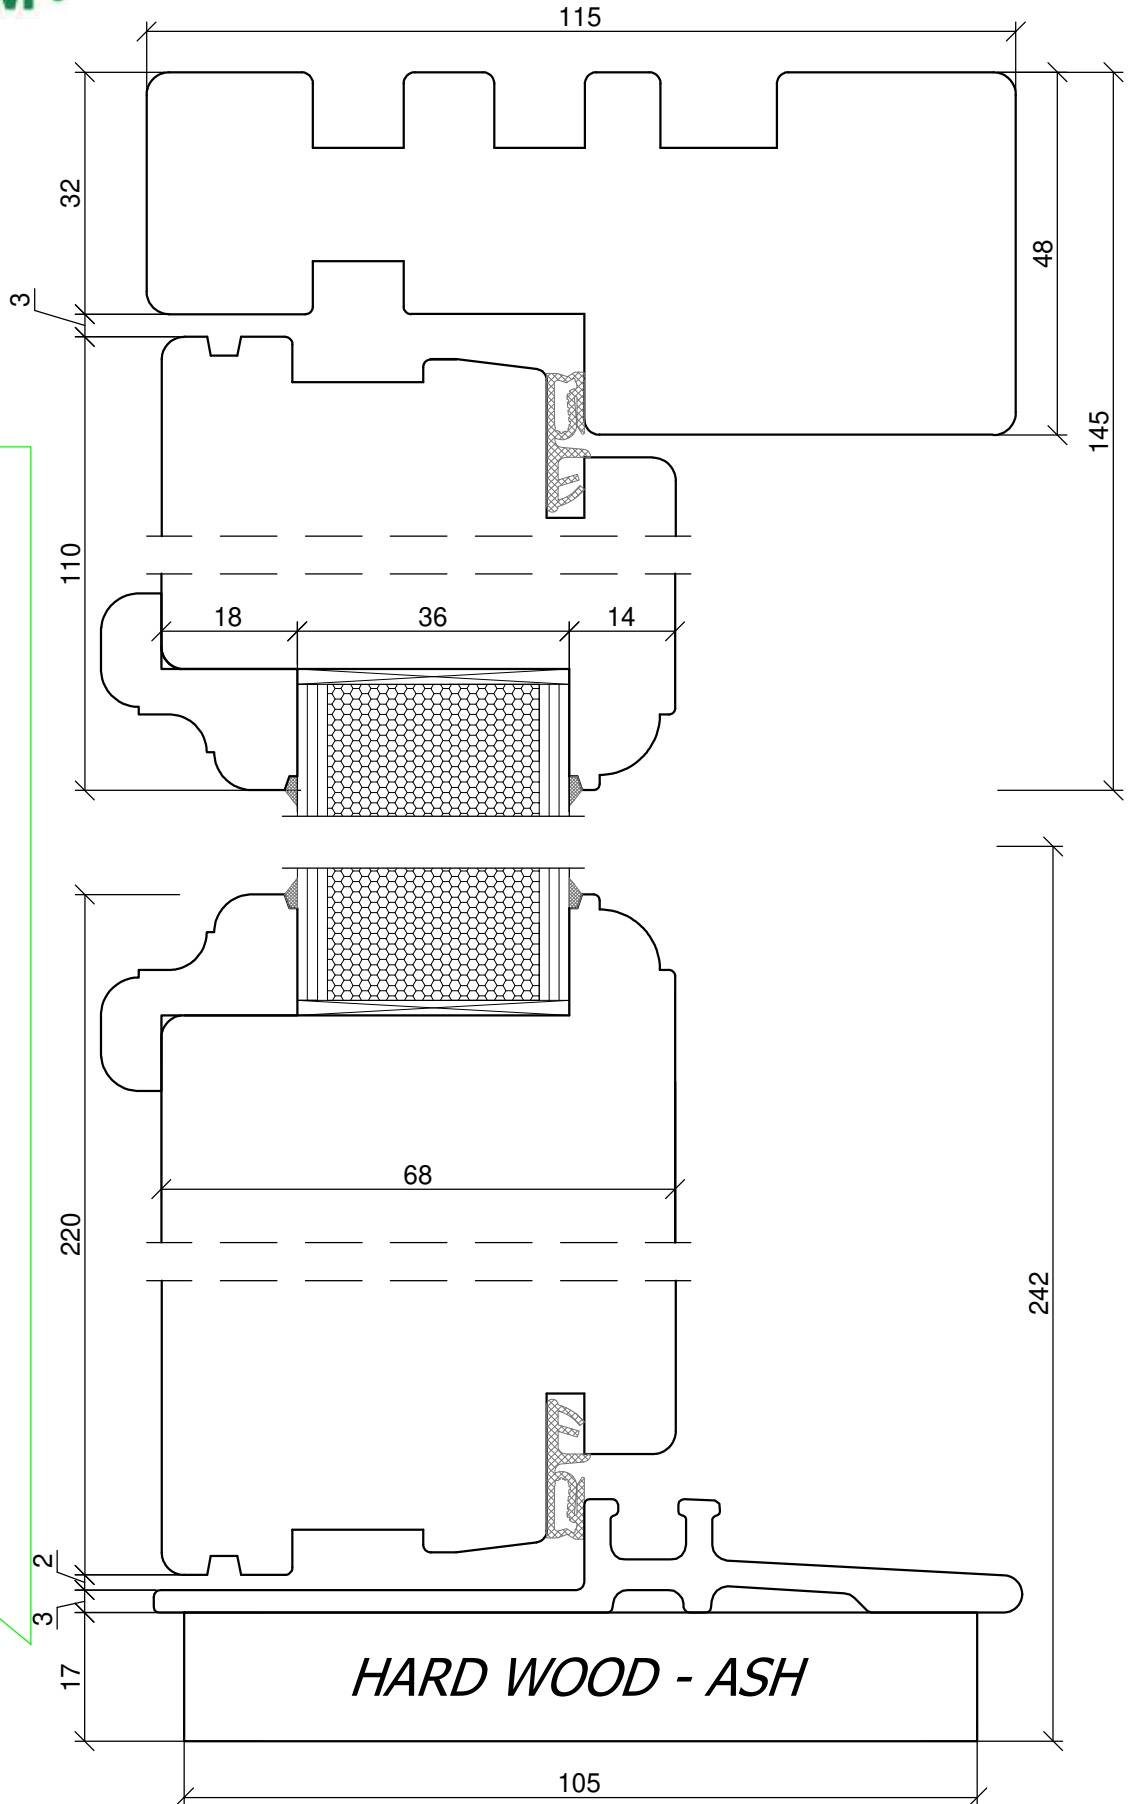

**SKANDINOVA 68 TERMO
DOOR RETRO
LOW THRESHOLD**

PPUH DARIUSZ MALEC

78-200 Białogard, ul. Królowej Jadwigi 13E

tel. 94 312 24 77 NIP: 669-000-73-06

www.malecokna.pl

malec@partner.net.pl malec.biuro@o2.pl

SKANDINOVA 68 DOOR
TERMO DOUBLE WING
MOVING POST