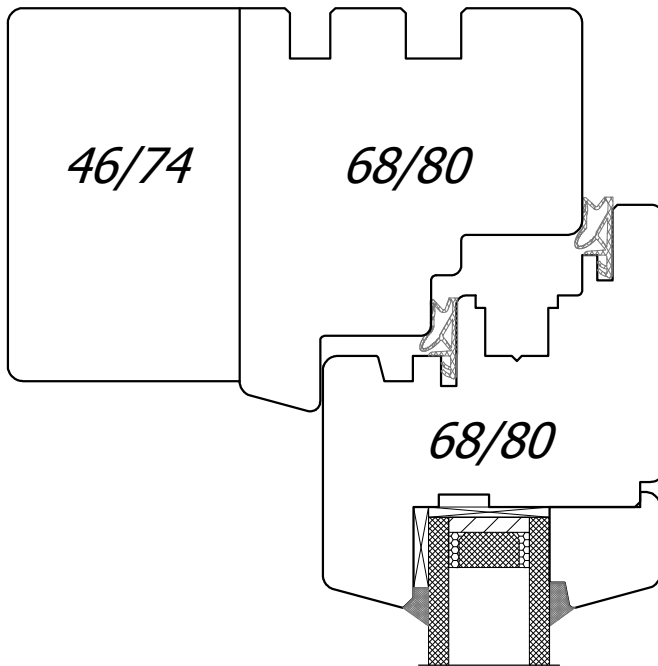

*NL 114  
EUROPROFILE  
WINDOW VERTICAL*

1:30

A4, 1:1,5  
Author: Jan Kalita  
PPUH Malec

**PPUH DARIUSZ MALEC**

78-200 Białogard, ul. Królowej Jadwigi 13E tel. 94 312 24 77 NIP: 669-000-73-06  
www.malecokna.pl malec@malecokna.pl kalita@malecokna.pl

A4, 1:1,5  
Author: Jan Kalita  
PPUH Malec

1:30

*CONSTRUCTION BAR*

*VIENNESE MUNTIN*

*DECORATIVE VIENNESE MUNTIN*

*A4, 1:1,5*

*Author: Jan Kalita  
PPUH Malec*