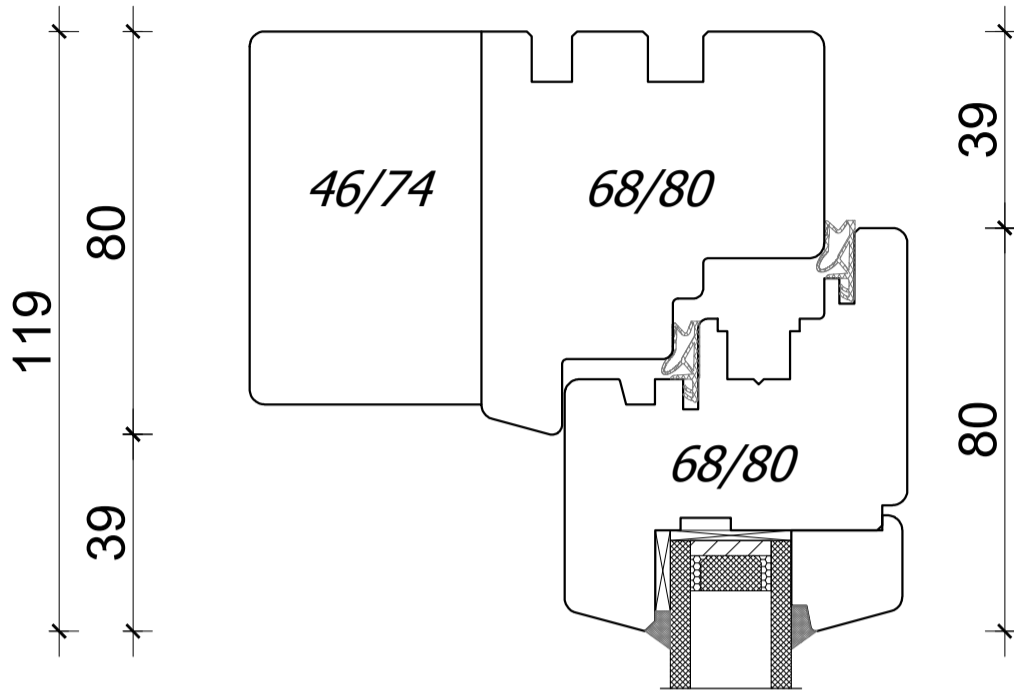

*NL 114  
EUROPROFILE  
WINDOW VERTICAL*

1:30

A4, 1:1,5  
Author: Jan Kalita  
PPUH Malec

**PPUH DARIUSZ MALEC**

78-200 Białogard, ul. Królowej Jadwigi 13E tel. 94 312 24 77 NIP: 669-000-73-06  
www.malecokna.pl malec@malecokna.pl kalita@malecokna.pl

A4, 1:1,5  
Author: Jan Kalita  
PPUH Malec

1:30

*CONSTRUCTION BAR*

*VIENNESE MUNTIN*

*DECORATIVE VIENNESE MUNTIN*

*A4, 1:1,5*

*Author: Jan Kalita  
PPUH Malec*