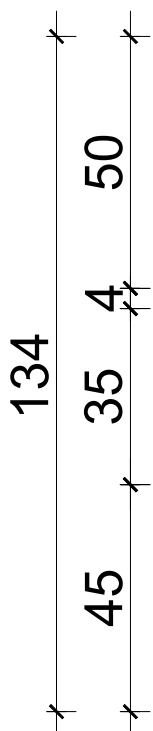

*NL 114  
EUROPROFILE  
WINDOW VERTICAL*

1:30

A4, 1:1,5  
Author: Jan Kalita  
PPUH Malec

**PPUH DARIUSZ MALEC**

78-200 Białogard, ul. Królowej Jadwigi 13E tel. 94 312 24 77 NIP: 669-000-73-06  
www.malecokna.pl malec@malecokna.pl kalita@malecokna.pl

A4, 1:1,5  
Author: Jan Kalita  
PPUH Malec

1:30

*CONSTRUCTION BAR*

*VIENNESE MUNTIN*

*DECORATIVE VIENNESE MUNTIN*

*A4, 1:1,5*

*Author: Jan Kalita  
PPUH Malec*