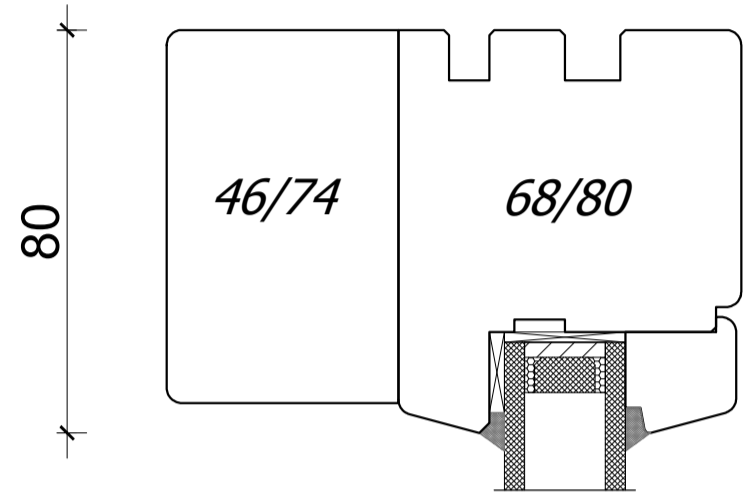

*NL 114  
EUROPROFILE  
WINDOW VERTICAL*

1:30

A4, 1:1,5  
Author: Jan Kalita  
PPUH Malec

**PPUH DARIUSZ MALEC**

78-200 Białogard, ul. Królowej Jadwigi 13E tel. 94 312 24 77 NIP: 669-000-73-06  
www.malecokna.pl malec@malecokna.pl kalita@malecokna.pl

A4, 1:1,5  
Author: Jan Kalita  
PPUH Malec

1:30

*CONSTRUCTION BAR*

*VIENNESE MUNTIN*

*DECORATIVE VIENNESE MUNTIN*

*A4, 1:1,5*

*Author: Jan Kalita  
PPUH Malec*