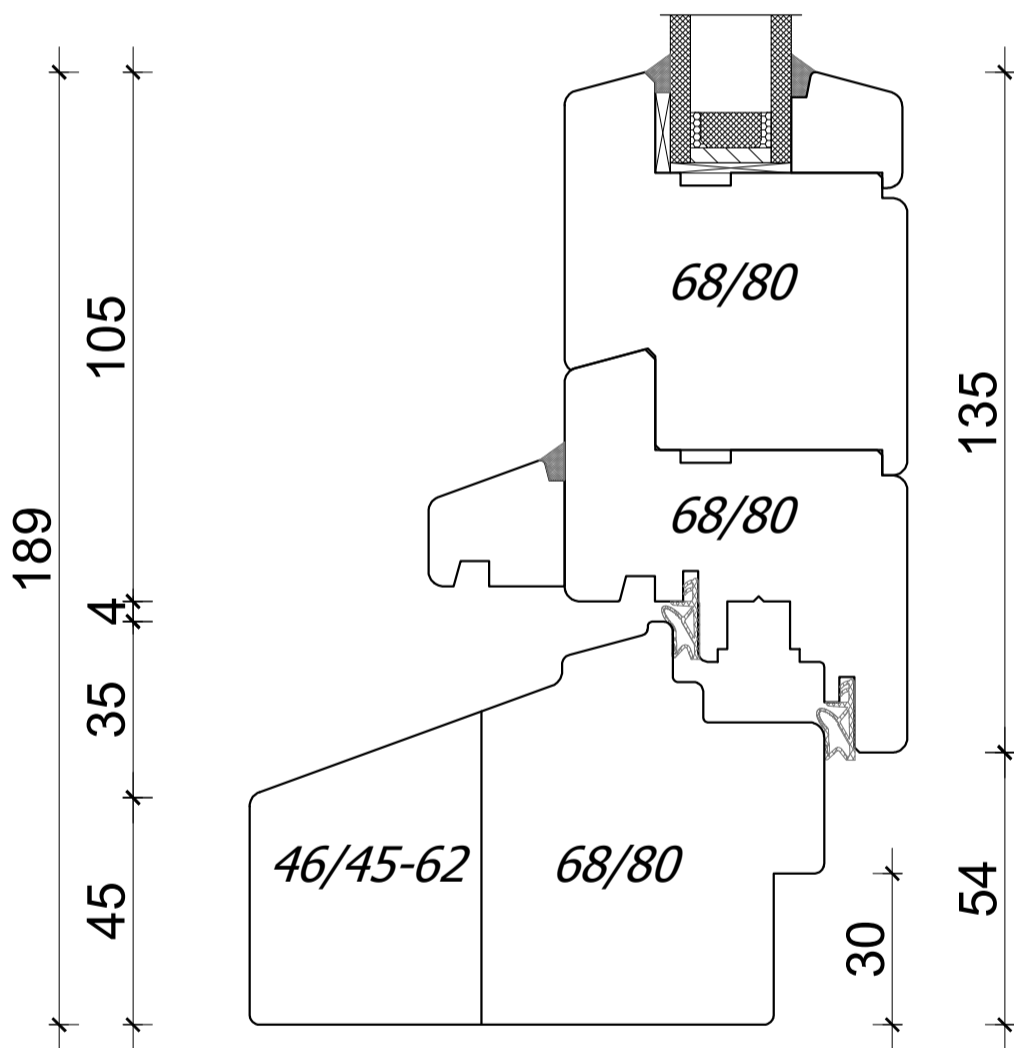

*NL 114  
EUROPROFILE  
WINDOW VERTICAL*

1:30

A4, 1:1,5  
Author: Jan Kalita  
PPUH Malec

**PPUH DARIUSZ MALEC**

78-200 Białogard, ul. Królowej Jadwigi 13E tel. 94 312 24 77 NIP: 669-000-73-06  
www.malecokna.pl malec@malecokna.pl kalita@malecokna.pl

A4, 1:1,5  
Author: Jan Kalita  
PPUH Malec

1:30

*CONSTRUCTION BAR*

*VIENNESE MUNTIN*

*DECORATIVE VIENNESE MUNTIN*

*A4, 1:1,5*

*Author: Jan Kalita  
PPUH Malec*