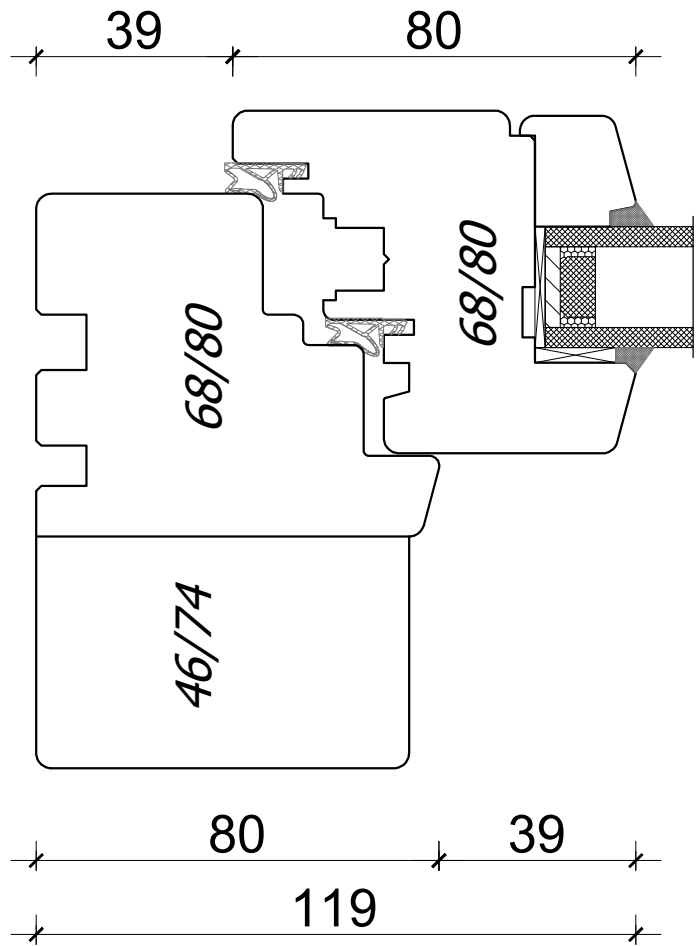

*NL 114  
EUROPROFILE  
WINDOW VERTICAL*

1:30

A4, 1:1,5  
Author: Jan Kalita  
PPUH Malec

**PPUH DARIUSZ MALEC**

78-200 Białogard, ul. Królowej Jadwigi 13E tel. 94 312 24 77 NIP: 669-000-73-06  
www.malecokna.pl malec@malecokna.pl kalita@malecokna.pl

A4, 1:1,5  
Author: Jan Kalita  
PPUH Malec

1:30

*CONSTRUCTION BAR*

*VIENNESE MUNTIN*

*DECORATIVE VIENNESE MUNTIN*

*A4, 1:1,5*

*Author: Jan Kalita  
PPUH Malec*