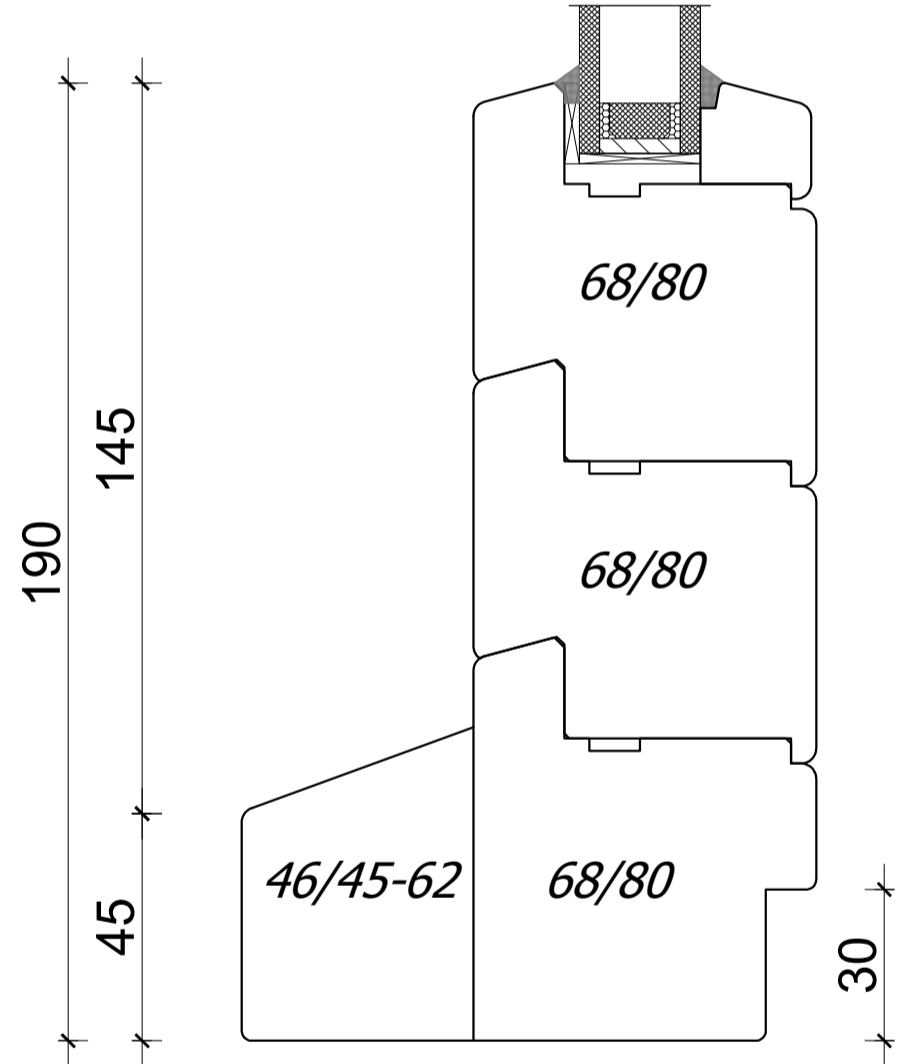

*NL 114  
EUROPROFILE  
WINDOW VERTICAL*

1:30

A4, 1:1,5  
Author: Jan Kalita  
PPUH Malec

**PPUH DARIUSZ MALEC**

78-200 Białogard, ul. Królowej Jadwigi 13E tel. 94 312 24 77 NIP: 669-000-73-06  
www.malecokna.pl malec@malecokna.pl kalita@malecokna.pl

A4, 1:1,5  
Author: Jan Kalita  
PPUH Malec

1:30

*CONSTRUCTION BAR*

*VIENNESE MUNTIN*

*DECORATIVE VIENNESE MUNTIN*

*A4, 1:1,5*

*Author: Jan Kalita  
PPUH Malec*