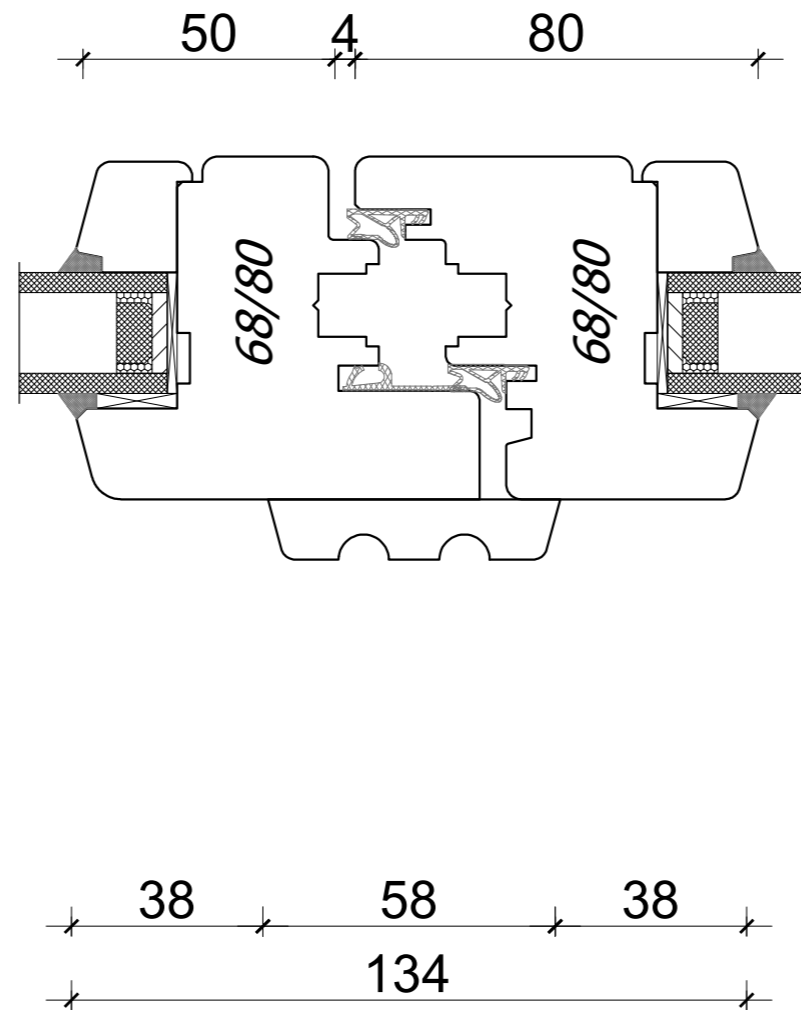

*NL 114  
EUROPROFILE  
WINDOW VERTICAL*

1:30

A4, 1:1,5  
Author: Jan Kalita  
PPUH Malec

**PPUH DARIUSZ MALEC**

78-200 Białogard, ul. Królowej Jadwigi 13E tel. 94 312 24 77 NIP: 669-000-73-06  
www.malecokna.pl malec@malecokna.pl kalita@malecokna.pl

A4, 1:1,5  
Author: Jan Kalita  
PPUH Malec

1:30

*CONSTRUCTION BAR*

*VIENNESE MUNTIN*

*DECORATIVE VIENNESE MUNTIN*

*A4, 1:1,5*

*Author: Jan Kalita  
PPUH Malec*