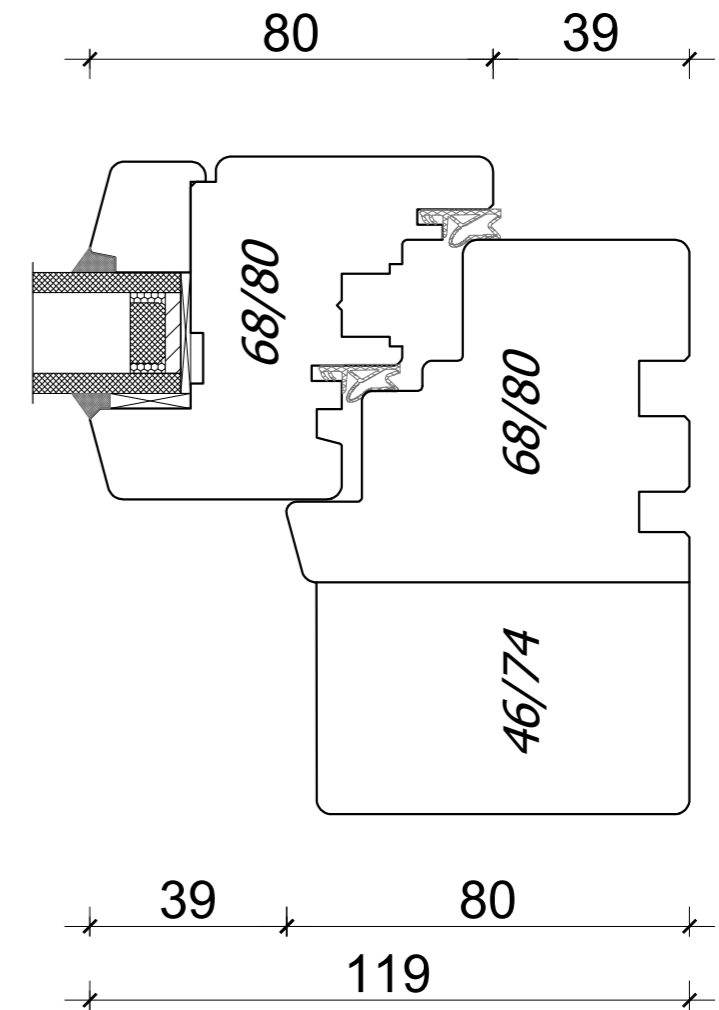

*NL 114  
EUROPROFILE  
WINDOW VERTICAL*

1:30

A4, 1:1,5  
Author: Jan Kalita  
PPUH Malec

**PPUH DARIUSZ MALEC**

78-200 Białogard, ul. Królowej Jadwigi 13E tel. 94 312 24 77 NIP: 669-000-73-06  
www.malecokna.pl malec@malecokna.pl kalita@malecokna.pl

A4, 1:1,5  
Author: Jan Kalita  
PPUH Malec

1:30

*CONSTRUCTION BAR*

*VIENNESE MUNTIN*

*DECORATIVE VIENNESE MUNTIN*

*A4, 1:1,5*

*Author: Jan Kalita  
PPUH Malec*