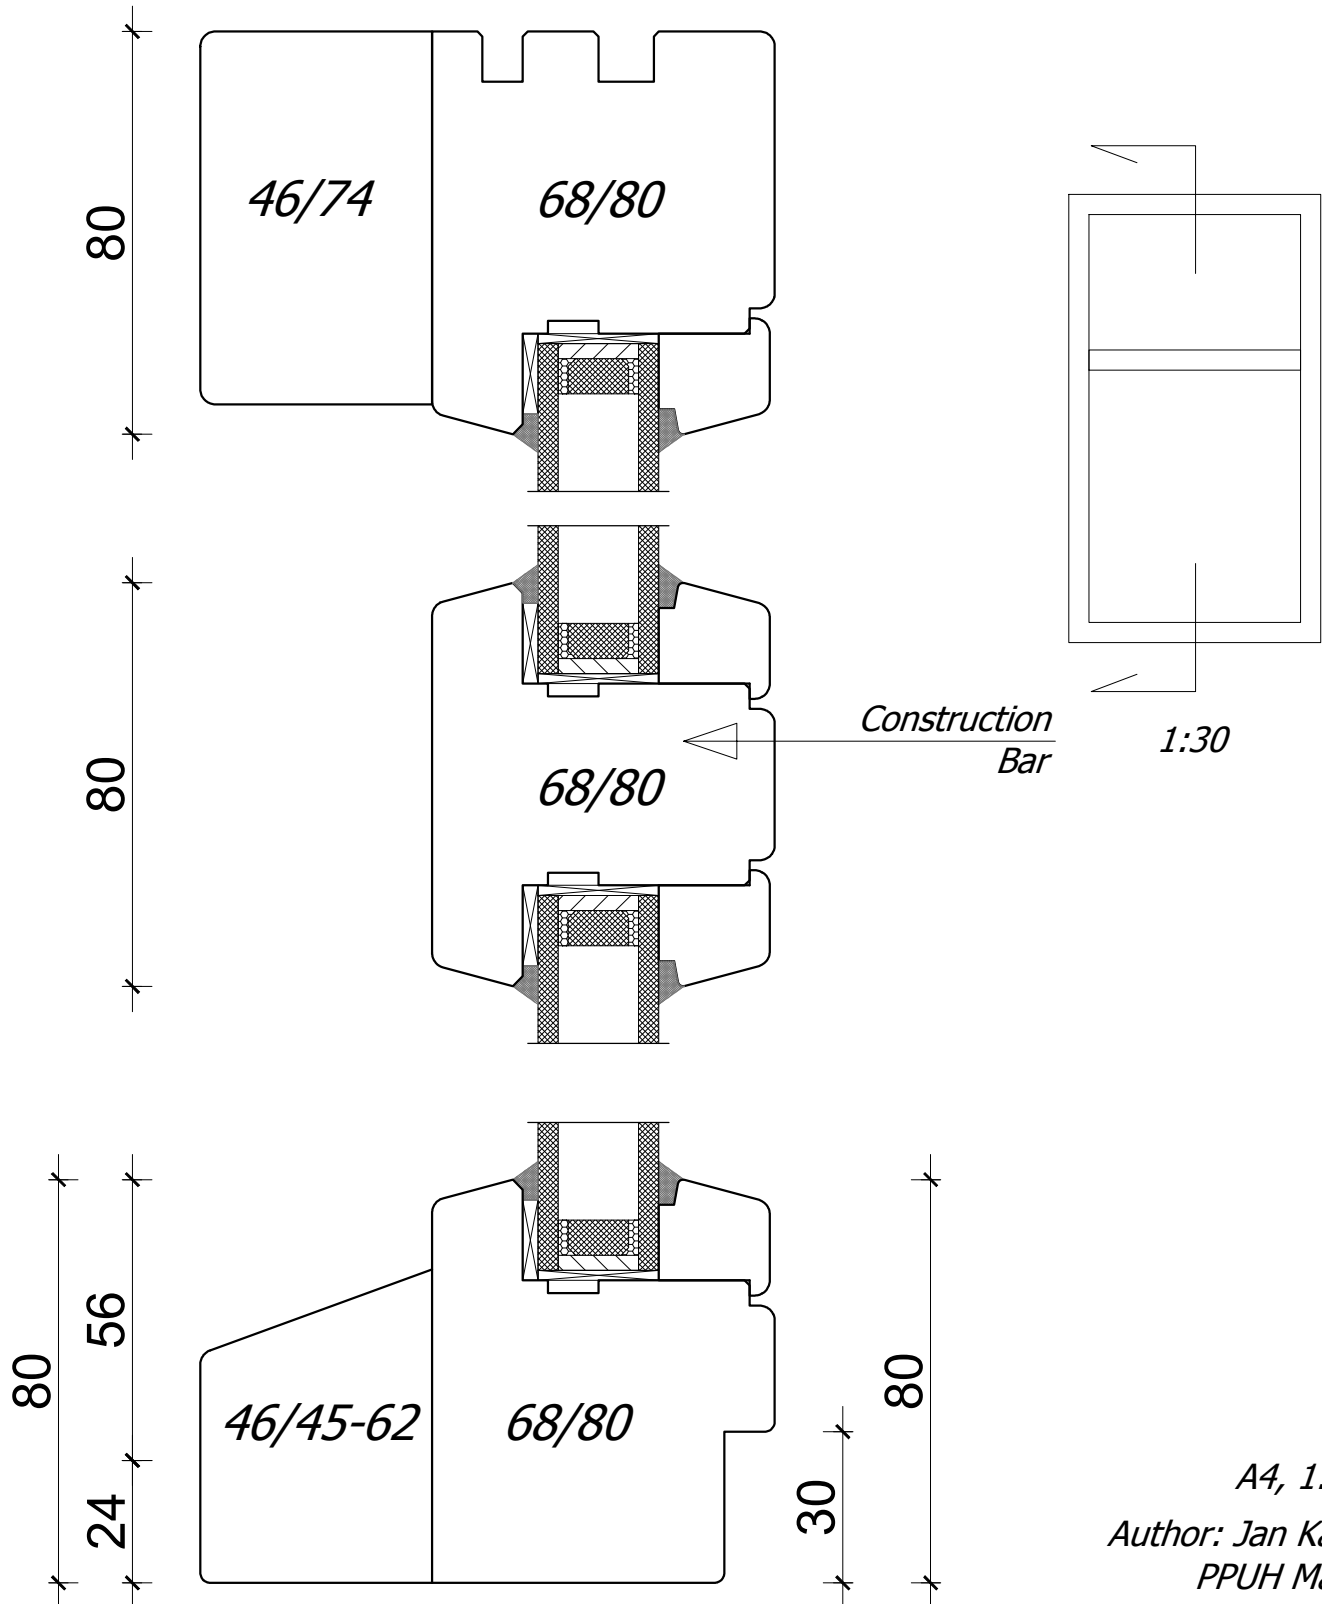

*NL 114  
EUROPROFILE  
WINDOW VERTICAL*

1:30

A4, 1:1,5  
Author: Jan Kalita  
PPUH Malec

**PPUH DARIUSZ MALEC**

78-200 Białogard, ul. Królowej Jadwigi 13E tel. 94 312 24 77 NIP: 669-000-73-06  
www.malecokna.pl malec@malecokna.pl kalita@malecokna.pl

A4, 1:1,5  
Author: Jan Kalita  
PPUH Malec

1:30

*CONSTRUCTION BAR*

*VIENNESE MUNTIN*

*DECORATIVE VIENNESE MUNTIN*

*A4, 1:1,5*

*Author: Jan Kalita  
PPUH Malec*