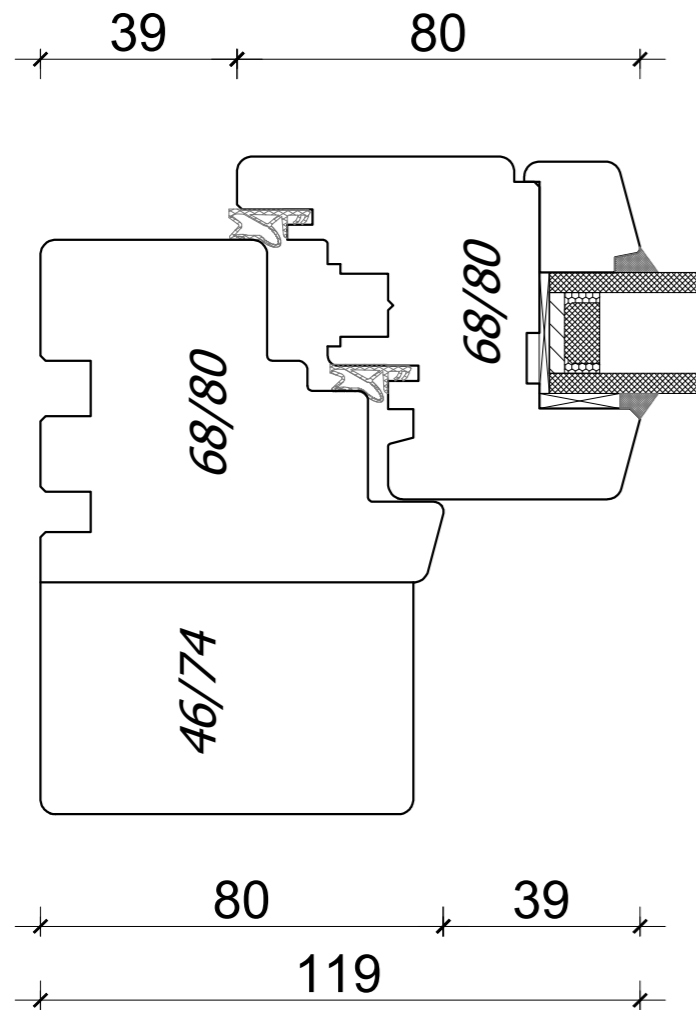

*NL 114  
EUROPROFILE  
WINDOW VERTICAL*

1:30

A4, 1:1,5  
Author: Jan Kalita  
PPUH Malec

**PPUH DARIUSZ MALEC**

78-200 Białogard, ul. Królowej Jadwigi 13E tel. 94 312 24 77 NIP: 669-000-73-06  
www.malecokna.pl malec@malecokna.pl kalita@malecokna.pl

A4, 1:1,5  
Author: Jan Kalita  
PPUH Malec

1:30

*CONSTRUCTION BAR*

*VIENNESE MUNTIN*

*DECORATIVE VIENNESE MUNTIN*

*A4, 1:1,5*

*Author: Jan Kalita  
PPUH Malec*