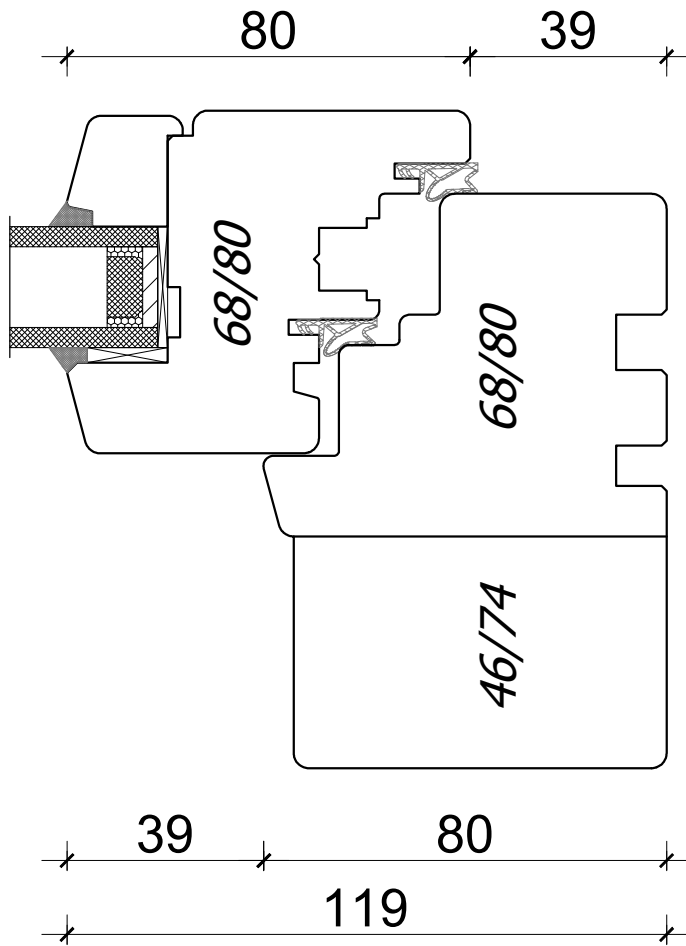

*NL 114  
EUROPROFILE  
WINDOW VERTICAL*

1:30

A4, 1:1,5  
Author: Jan Kalita  
PPUH Malec

**PPUH DARIUSZ MALEC**

78-200 Białogard, ul. Królowej Jadwigi 13E tel. 94 312 24 77 NIP: 669-000-73-06  
www.malecokna.pl malec@malecokna.pl kalita@malecokna.pl

A4, 1:1,5  
Author: Jan Kalita  
PPUH Malec

1:30

*CONSTRUCTION BAR*

*VIENNESE MUNTIN*

*DECORATIVE VIENNESE MUNTIN*

*A4, 1:1,5*

*Author: Jan Kalita  
PPUH Malec*