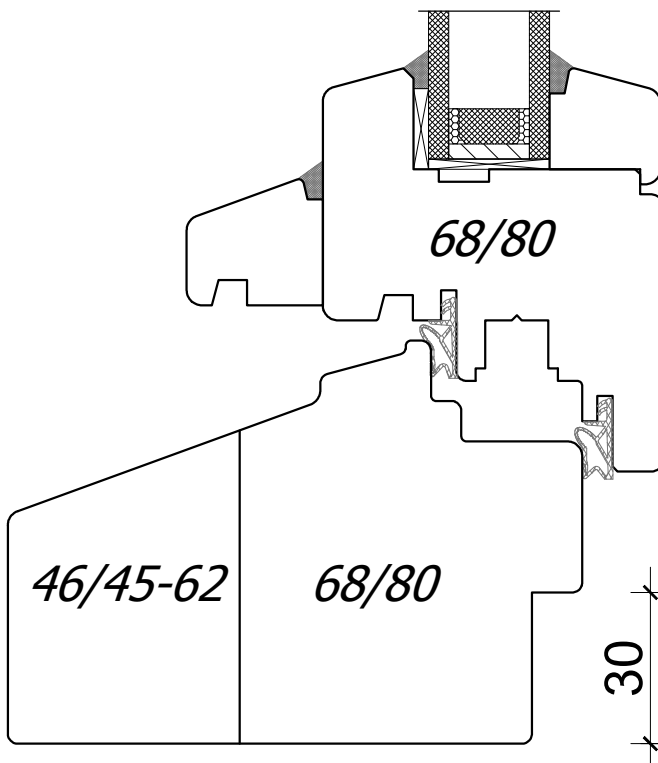

*NL 114  
EUROPROFILE  
WINDOW VERTICAL*

1:30

A4, 1:1,5  
Author: Jan Kalita  
PPUH Malec

**PPUH DARIUSZ MALEC**

78-200 Białogard, ul. Królowej Jadwigi 13E tel. 94 312 24 77 NIP: 669-000-73-06  
www.malecokna.pl malec@malecokna.pl kalita@malecokna.pl

A4, 1:1,5  
Author: Jan Kalita  
PPUH Malec

1:30

*CONSTRUCTION BAR*

*VIENNESE MUNTIN*

*DECORATIVE VIENNESE MUNTIN*

*A4, 1:1,5*

*Author: Jan Kalita  
PPUH Malec*