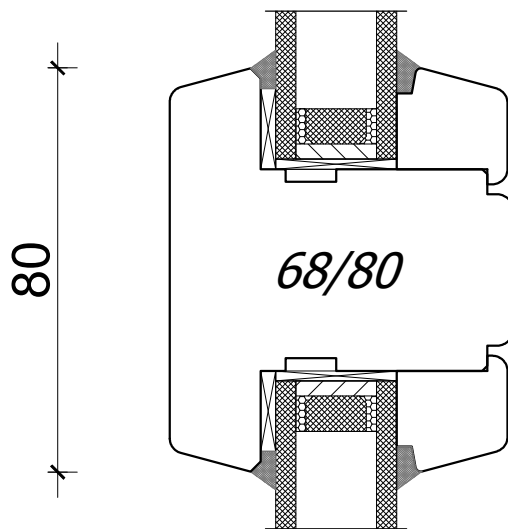

*NL 114  
EUROPROFILE  
WINDOW VERTICAL*

1:30

A4, 1:1,5  
Author: Jan Kalita  
PPUH Malec

**PPUH DARIUSZ MALEC**

78-200 Białogard, ul. Królowej Jadwigi 13E tel. 94 312 24 77 NIP: 669-000-73-06  
www.malecokna.pl malec@malecokna.pl kalita@malecokna.pl

A4, 1:1,5  
Author: Jan Kalita  
PPUH Malec

1:30

*CONSTRUCTION BAR*

*VIENNESE MUNTIN*

*DECORATIVE VIENNESE MUNTIN*

*A4, 1:1,5*

*Author: Jan Kalita  
PPUH Malec*