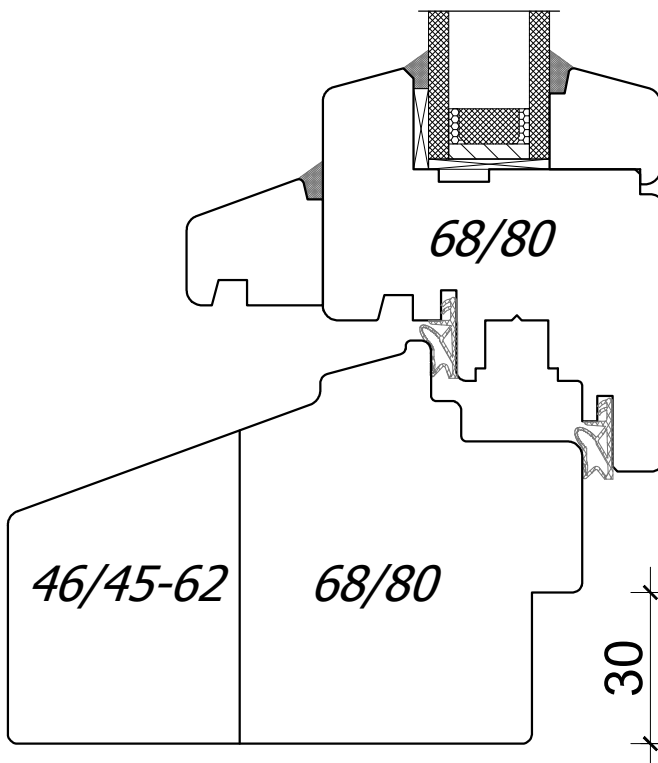

*NL 114
EUROPROFILE
WINDOW VERTICAL*

1:30

A4, 1:1,5
Author: Jan Kalita
PPUH Malec