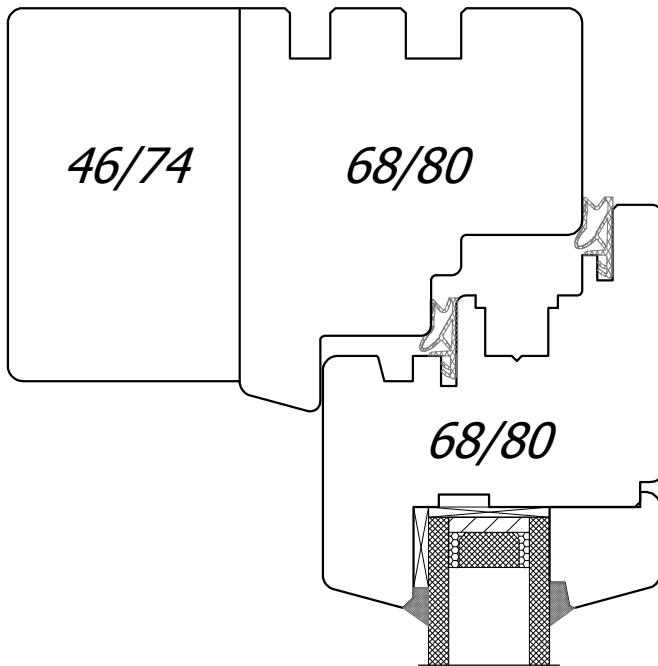

*NL 114
EUROPROFILE
WINDOW VERTICAL*

1:30

A4, 1:1,5
Author: Jan Kalita
PPUH Malec