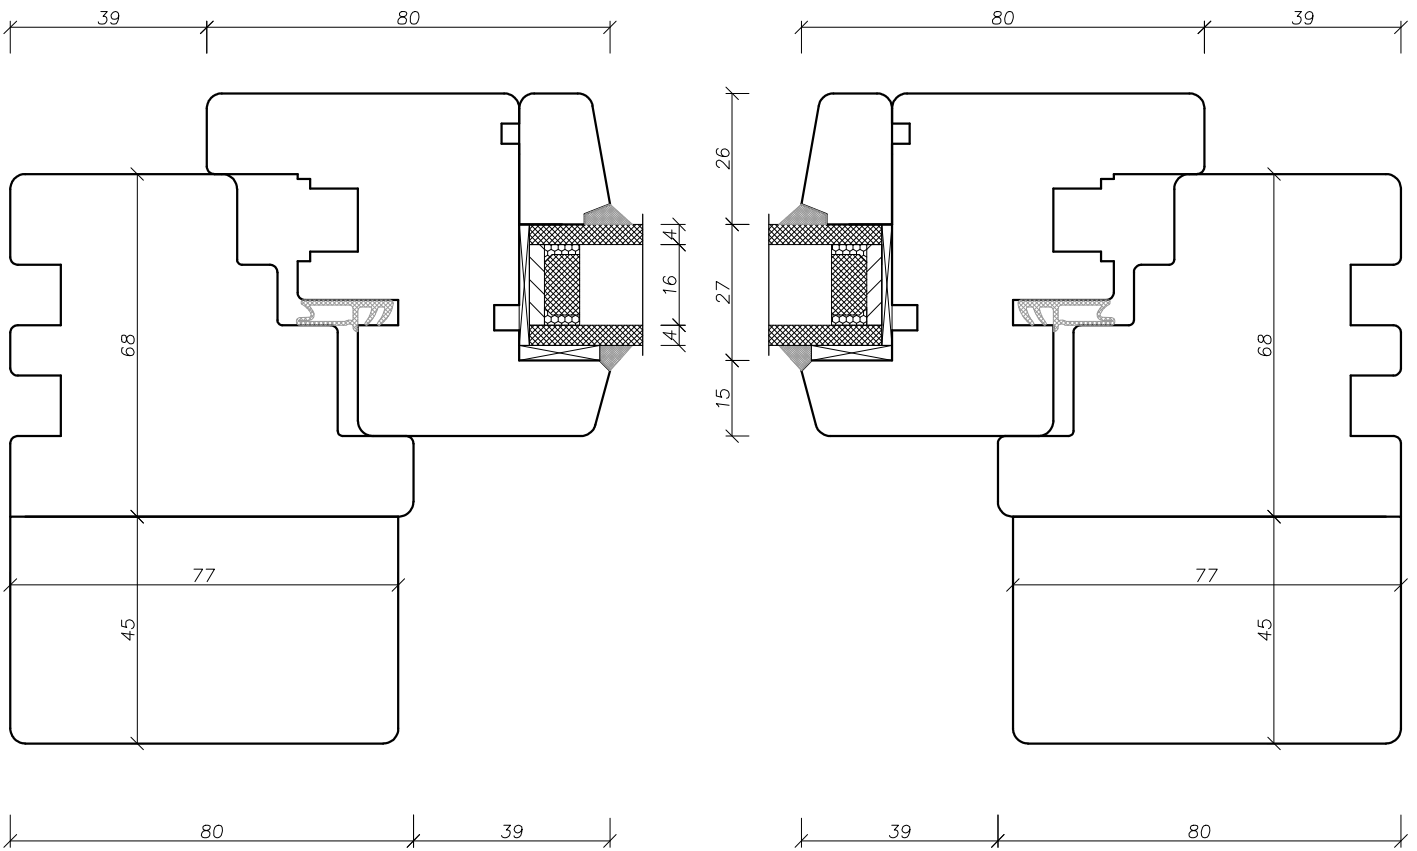

EUROFALZ IV 68
NL - EUROSISTEM
WINDOW HORIZONTAL

2-GLASS Ug = 1,1