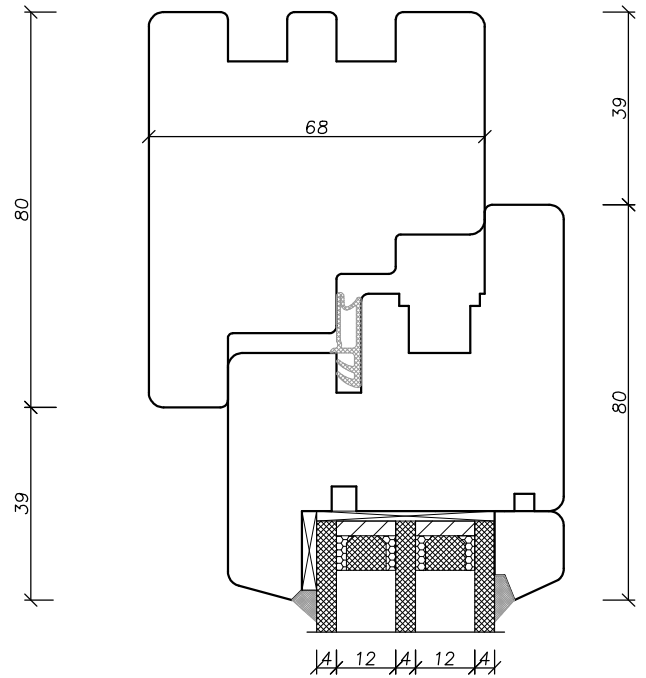

EUROFALZ IV 68
"ALT DEUTSCH"
WINDOW VERTICAL

2-GLASS Ug = 1,1

3-GLASS Ug = 0,7