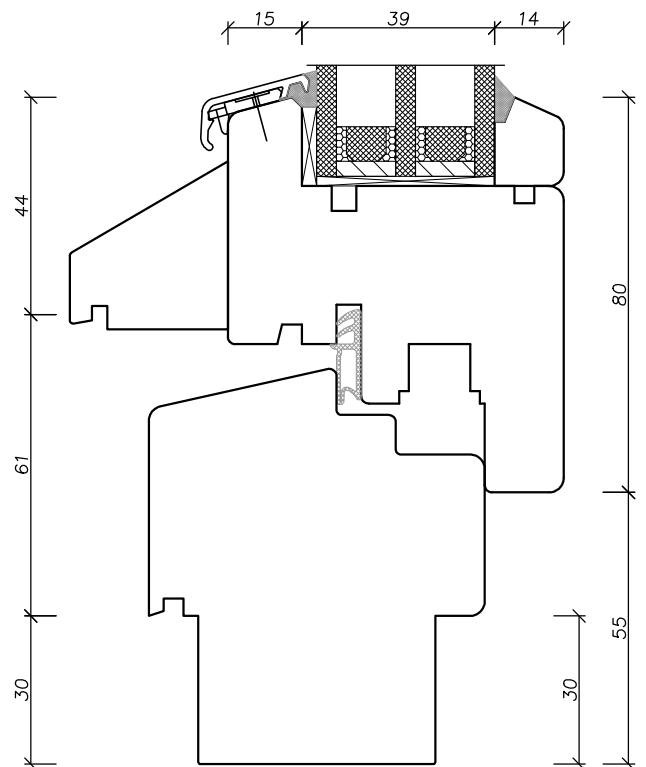

EUROFALZ IV 68
"ALT DEUTSCH"
WINDOW VERTICAL

2-GLASS Ug = 1,1

3-GLASS Ug = 0,7