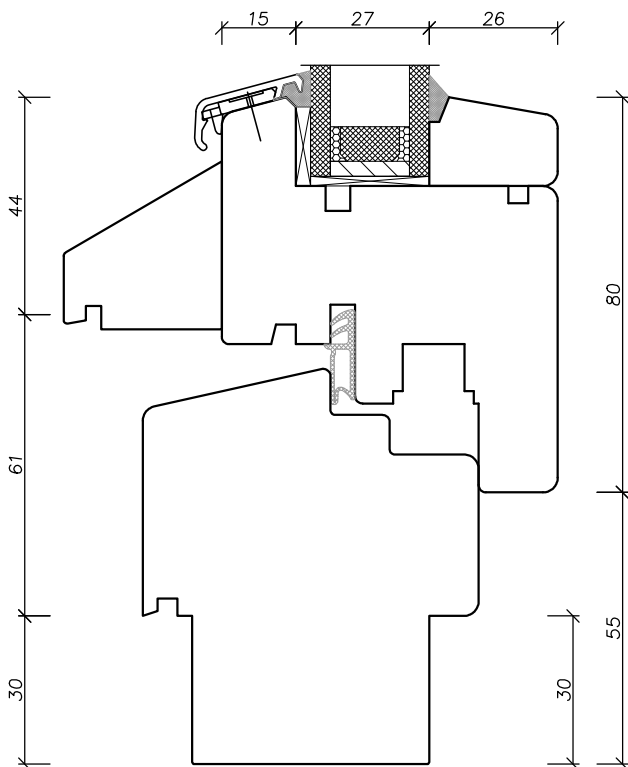

EUROFALZ IV 68
"ALT DEUTSCH"
WINDOW VERTICAL

2-GLASS Ug = 1,1

3-GLASS Ug = 0,7