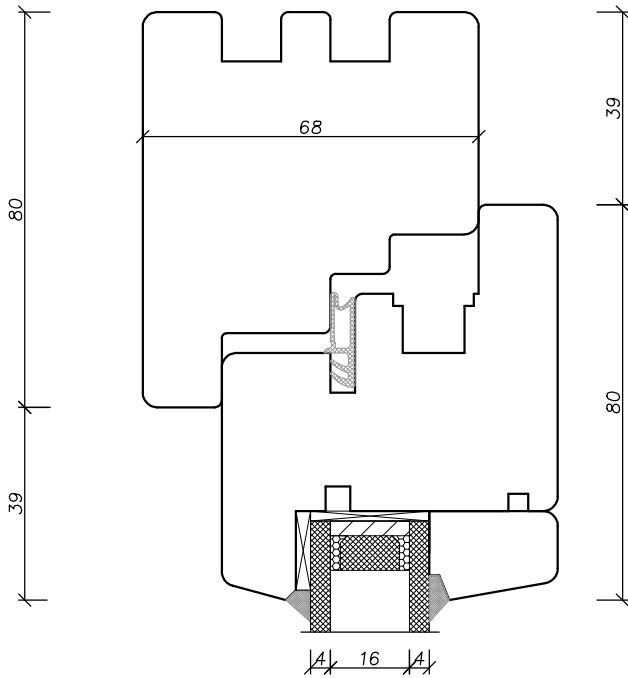

EUROFALZ IV 68
"ALT DEUTSCH"
WINDOW VERTICAL

2-GLASS Ug = 1,1

3-GLASS Ug = 0,7