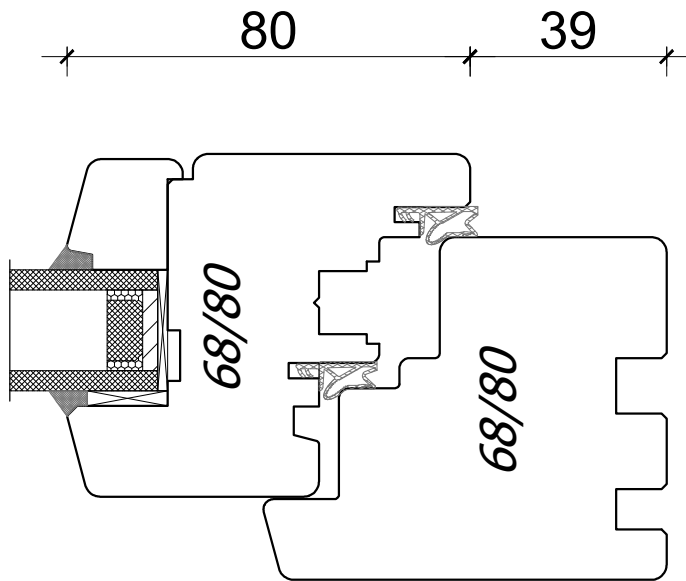

PPUH DARIUSZ MALEC

78-200 Białogard, ul. Królowej Jadwigi 13E tel. 94 312 24 77 NIP: 669-000-73-06
www.malecokna.pl malec@malecokna.pl kalita@malecokna.pl

1:30