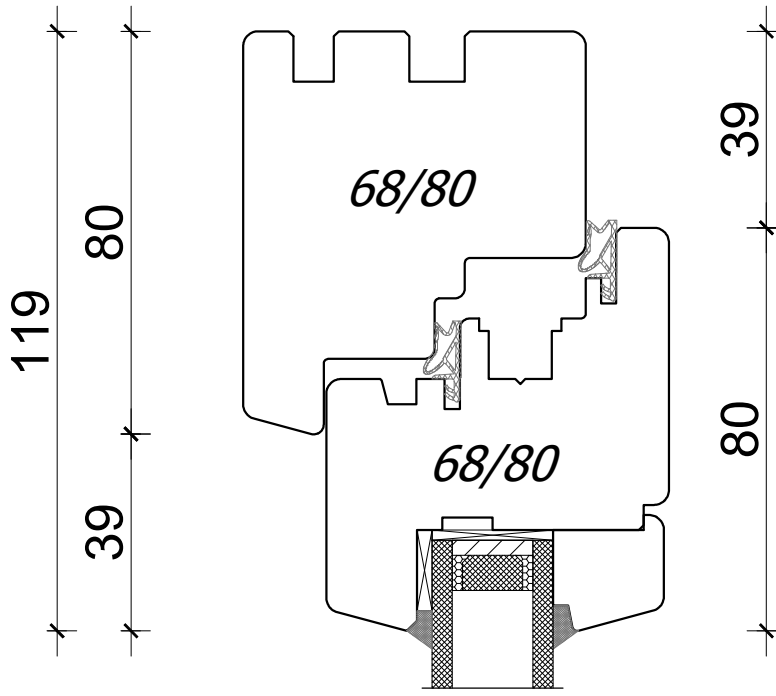

1:30

*EUROSYSTEM 68  
FIXED WINDOW*

1:30

1:30

*CONSTRUCTION BAR*

*VIENNESE MUNTIN*

*DECORATIVE VIENNESE MUNTIN*