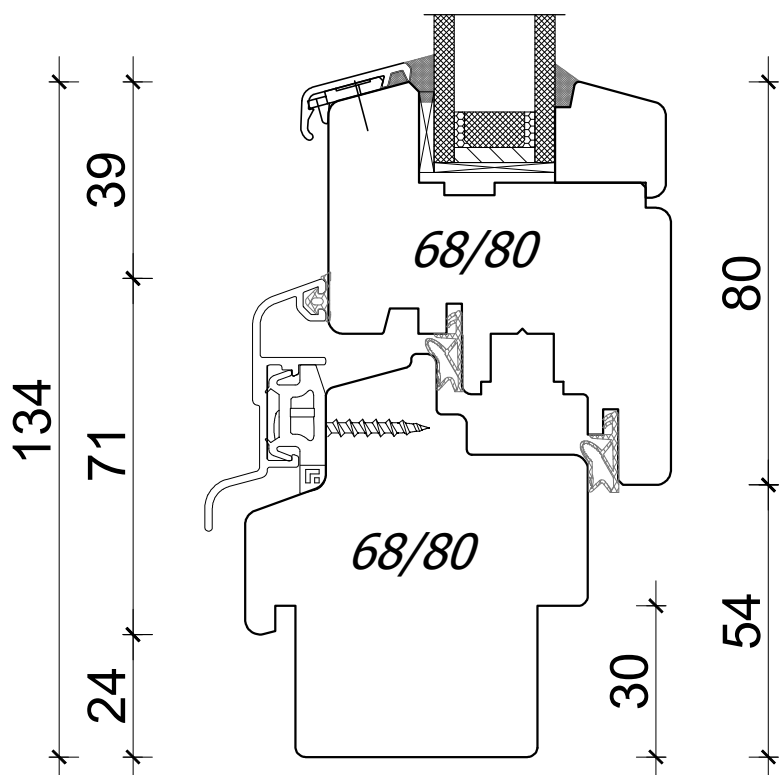

1:30

*EUROSYSTEM 68  
FIXED WINDOW*

1:30

1:30

*CONSTRUCTION BAR*

*VIENNESE MUNTIN*

*DECORATIVE VIENNESE MUNTIN*