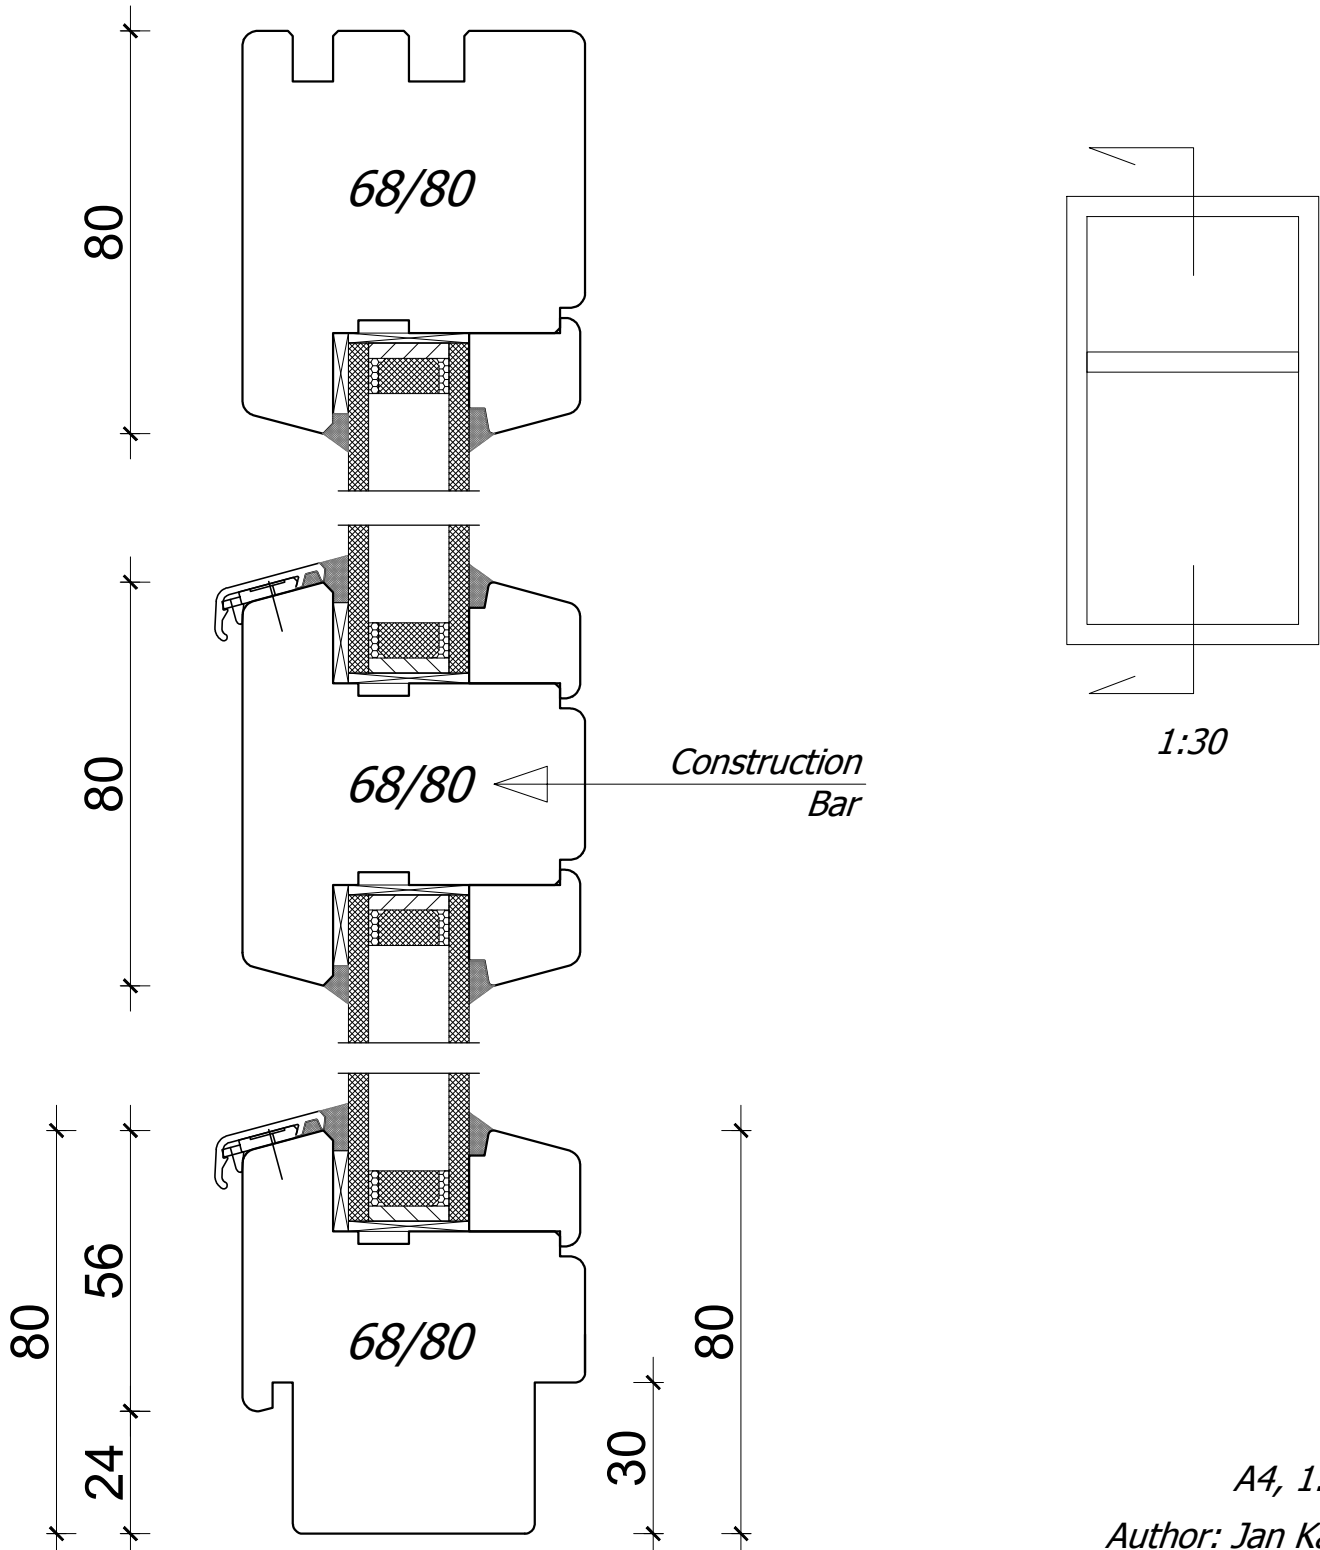

1:30

*EUROSYSTEM 68  
FIXED WINDOW*

1:30

1:30

*CONSTRUCTION BAR*

*VIENNESE MUNTIN*

*DECORATIVE VIENNESE MUNTIN*