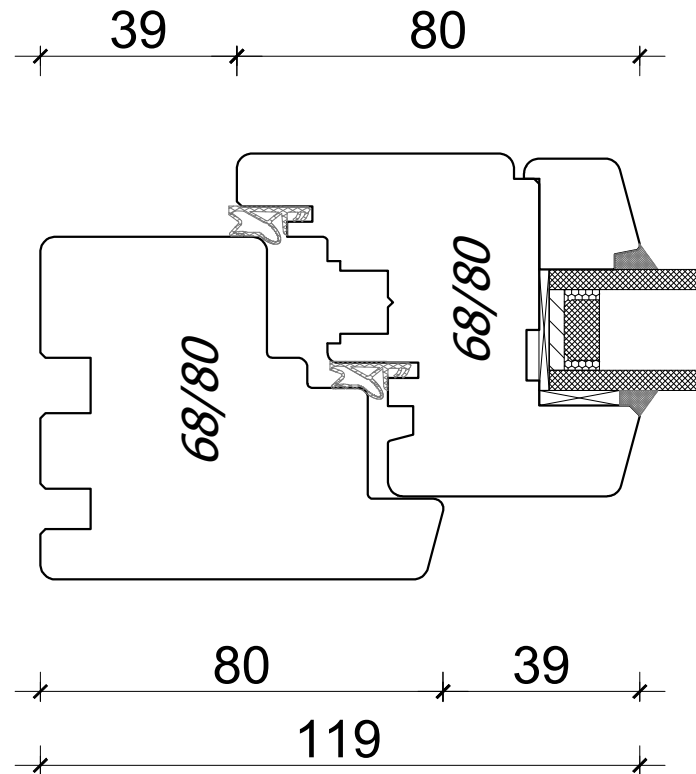

1:30

**PPUH DARIUSZ MALEC**

78-200 Białogard, ul. Królowej Jadwigi 13E tel. 94 312 24 77 NIP: 669-000-73-06  
www.malecokna.pl malec@malecokna.pl kalita@malecokna.pl

1:30

A4, 1:1,5

Author: Jan Kalita  
PPUH Malec