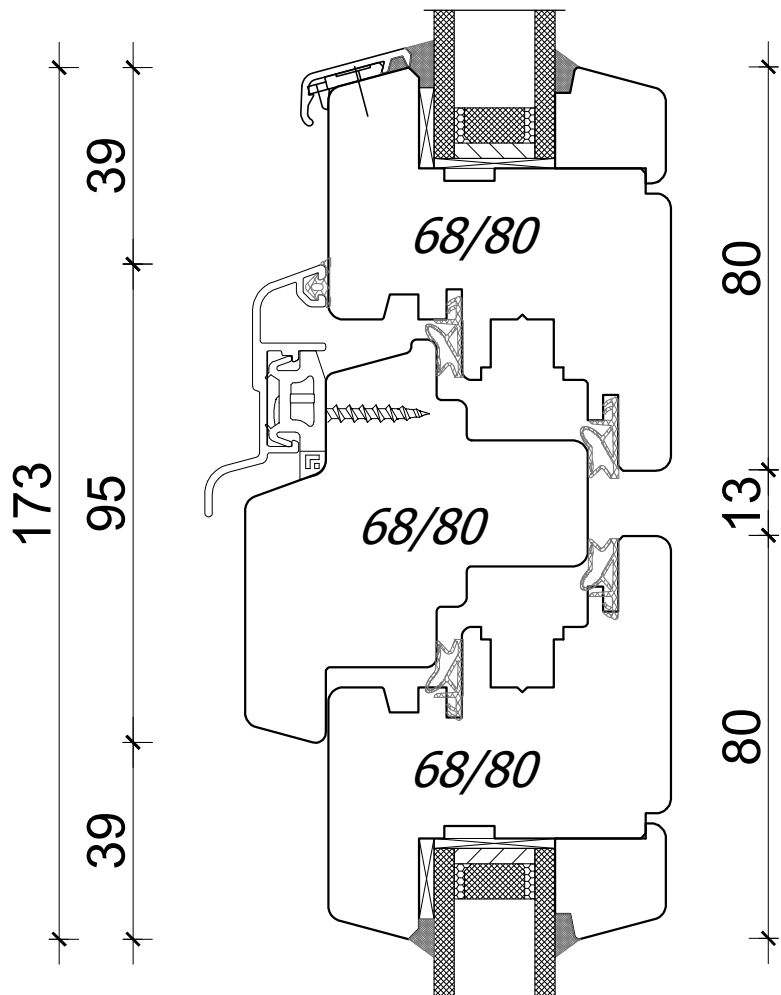

1:30

*EUROSYSTEM 68  
FIXED WINDOW*

1:30

1:30

*CONSTRUCTION BAR*

*VIENNESE MUNTIN*

*DECORATIVE VIENNESE MUNTIN*