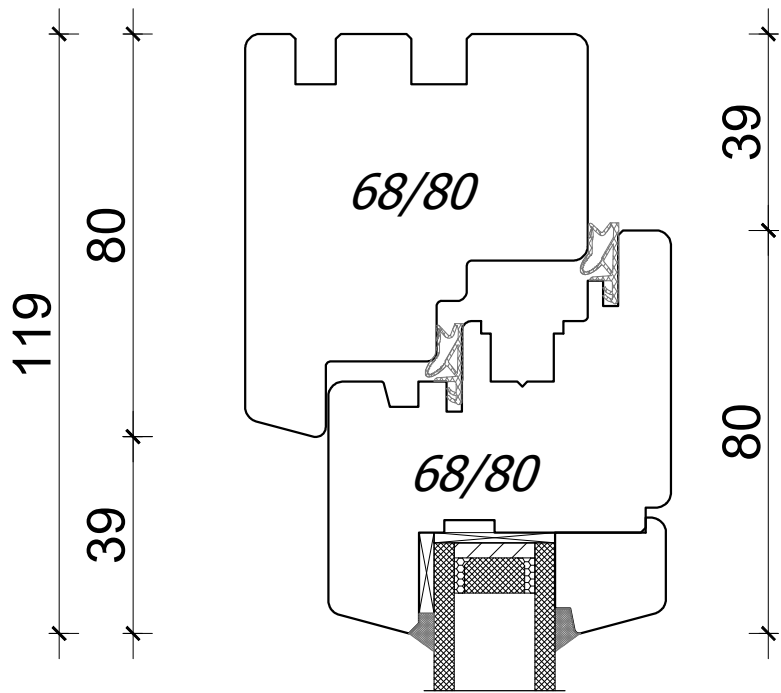

1:30

*EUROSYSTEM 68  
FIXED WINDOW*

1:30

1:30

*CONSTRUCTION BAR*

*VIENNESE MUNTIN*

*DECORATIVE VIENNESE MUNTIN*