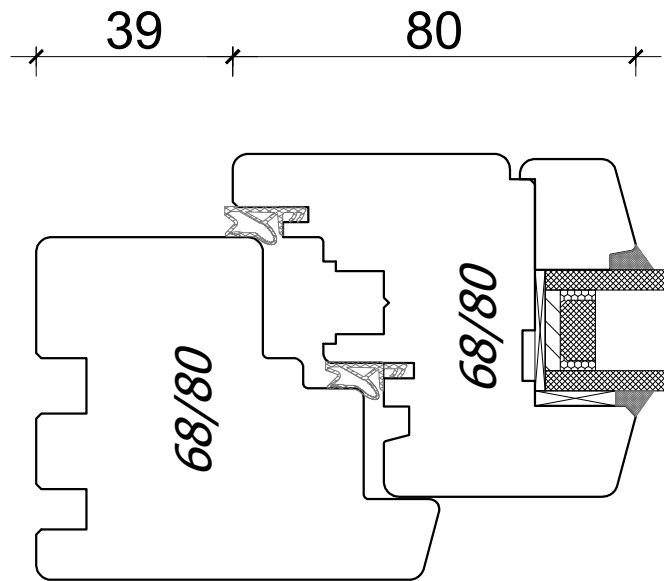

1:30

**PPUH DARIUSZ MALEC**

78-200 Białogard, ul. Królowej Jadwigi 13E tel. 94 312 24 77 NIP: 669-000-73-06  
www.malecokna.pl malec@malecokna.pl kalita@malecokna.pl

1:30

A4, 1:1,5

Author: Jan Kalita  
PPUH Malec