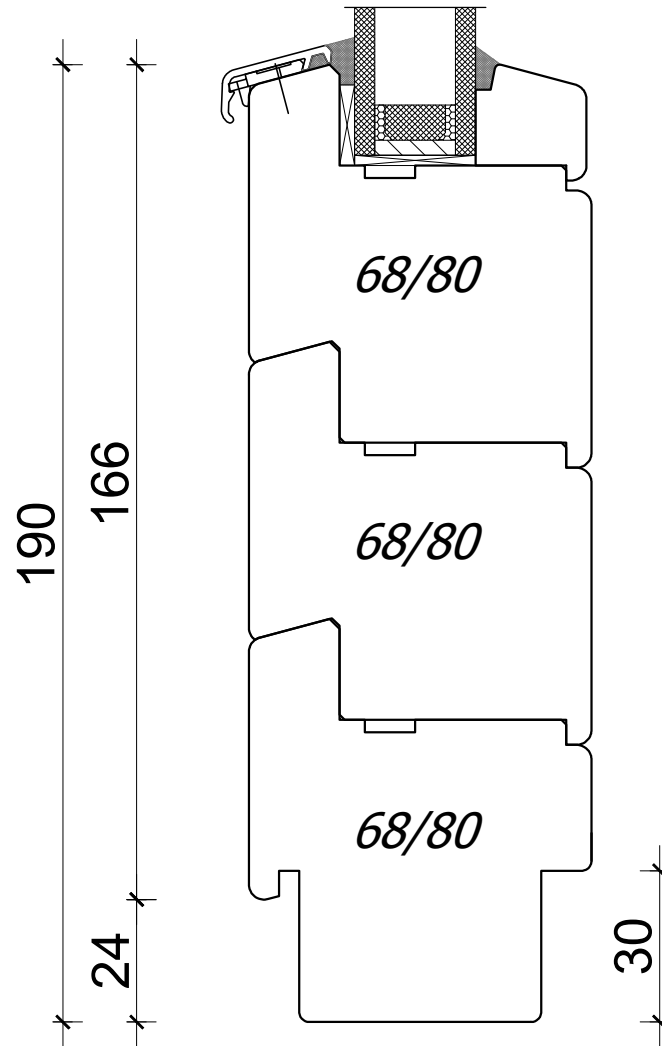

1:30

*EUROSYSTEM 68  
FIXED WINDOW*

1:30

1:30

*CONSTRUCTION BAR*

*VIENNESE MUNTIN*

*DECORATIVE VIENNESE MUNTIN*