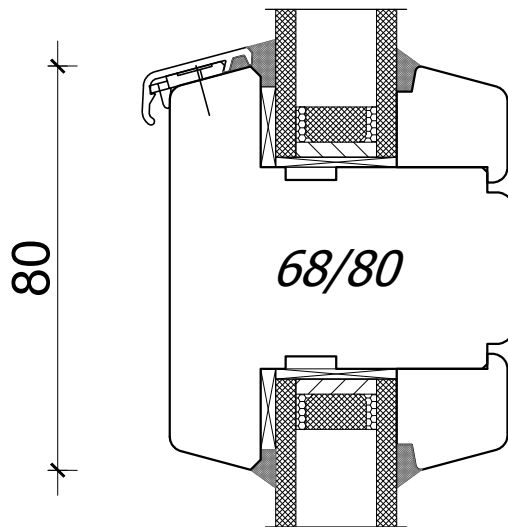

1:30

*EUROSYSTEM 68  
FIXED WINDOW*

1:30

1:30

*CONSTRUCTION BAR*

*VIENNESE MUNTIN*

*DECORATIVE VIENNESE MUNTIN*