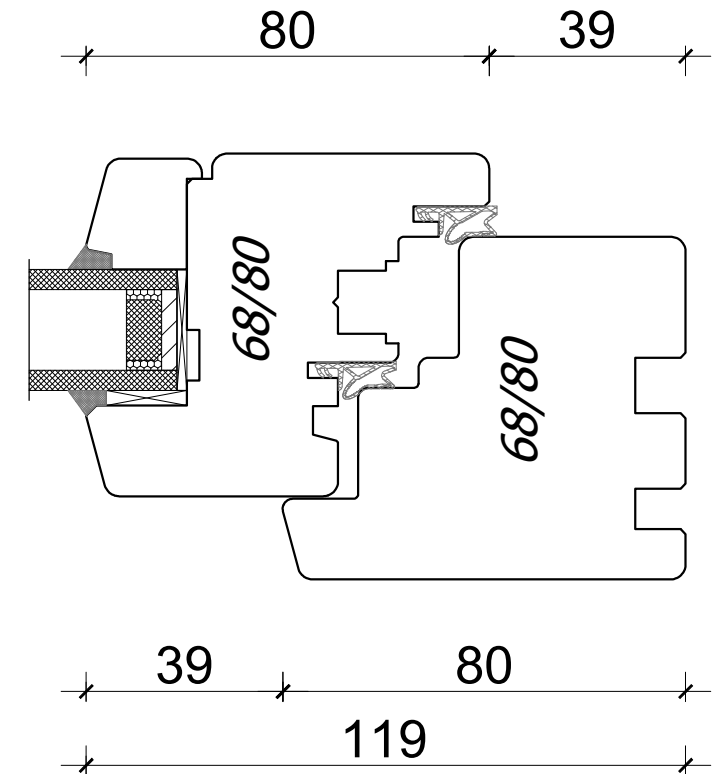

1:30

**PPUH DARIUSZ MALEC**

78-200 Białogard, ul. Królowej Jadwigi 13E tel. 94 312 24 77 NIP: 669-000-73-06  
www.malecokna.pl malec@malecokna.pl kalita@malecokna.pl

1:30

A4, 1:1,5

Author: Jan Kalita  
PPUH Malec