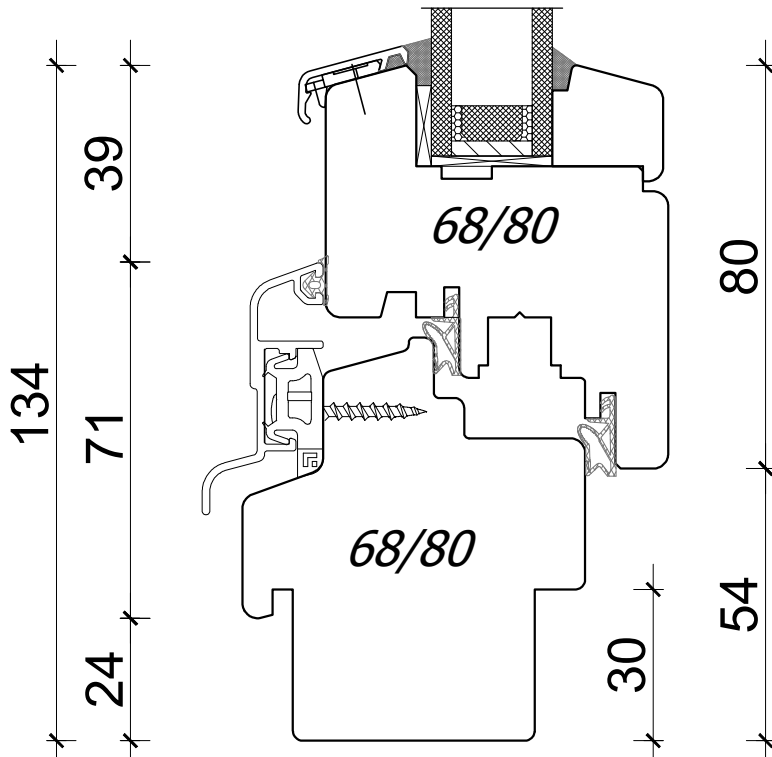

1:30

**PPUH DARIUSZ MALEC**

78-200 Białogard, ul. Królowej Jadwigi 13E tel. 94 312 24 77 NIP: 669-000-73-06  
www.malecokna.pl malec@malecokna.pl kalita@malecokna.pl

1:30

A4, 1:1,5

Author: Jan Kalita  
PPUH Malec

1:30

*EUROSYSTEM 68  
FIXED WINDOW*

1:30

1:30

*CONSTRUCTION BAR*

*VIENNESE MUNTIN*

*DECORATIVE VIENNESE MUNTIN*