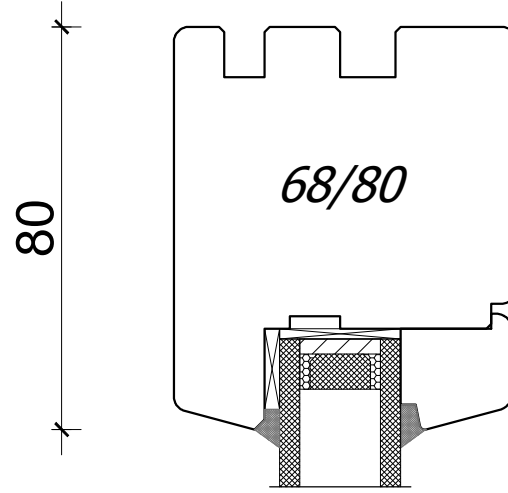

1:30

*EUROSYSTEM 68  
FIXED WINDOW*

1:30

1:30

*CONSTRUCTION BAR*

*VIENNESE MUNTIN*

*DECORATIVE VIENNESE MUNTIN*