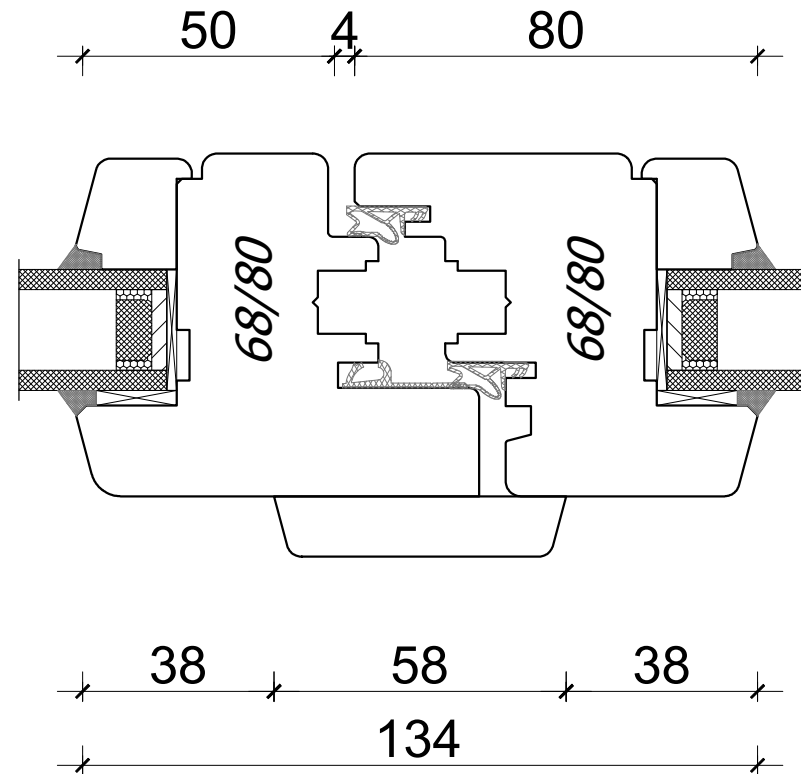

1:30

*EUROSYSTEM 68  
FIXED WINDOW*

1:30

1:30

*CONSTRUCTION BAR*

*VIENNESE MUNTIN*

*DECORATIVE VIENNESE MUNTIN*