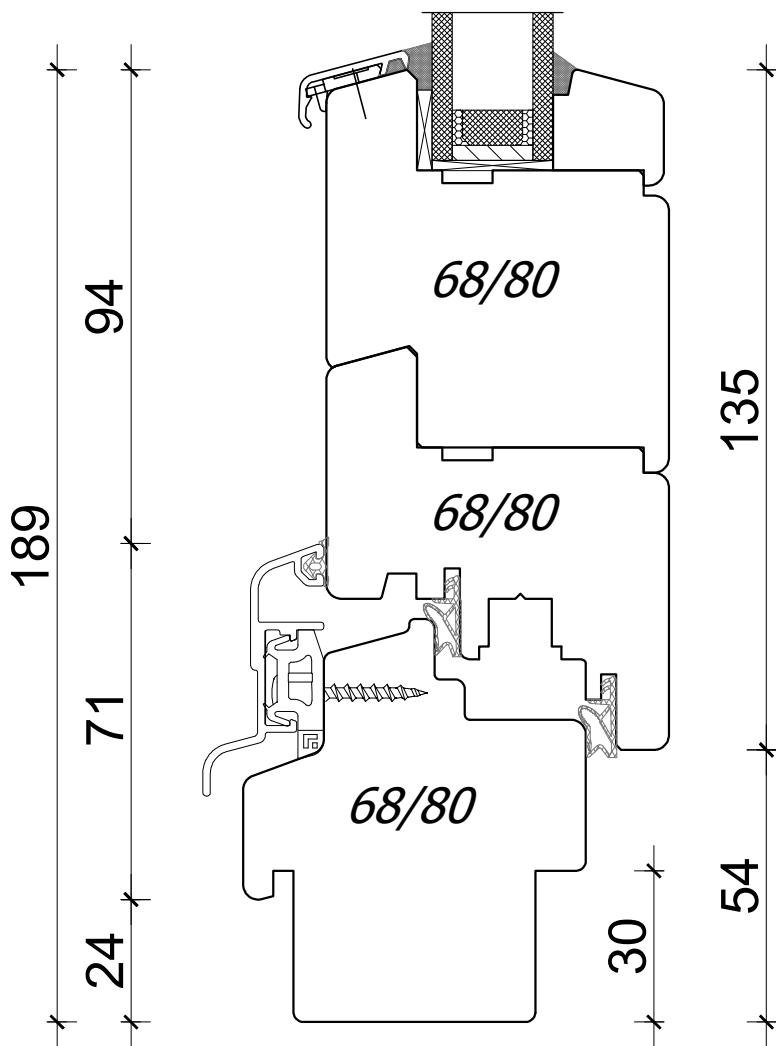

1:30

*EUROSYSTEM 68  
FIXED WINDOW*

1:30

1:30

*CONSTRUCTION BAR*

*VIENNESE MUNTIN*

*DECORATIVE VIENNESE MUNTIN*