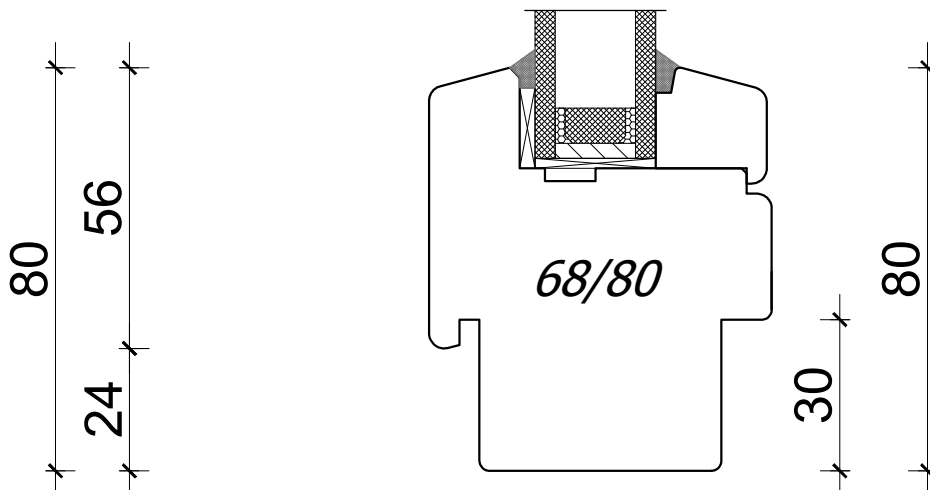

*EUROSYSTEM 68
ALTDEUTSCH
FIXED WINDOW*

*Kämpferprofil
proposition*

CONSTRUCTION BAR

VIENNESE MUNTIN

DECORATIVE VIENNESE MUNTIN