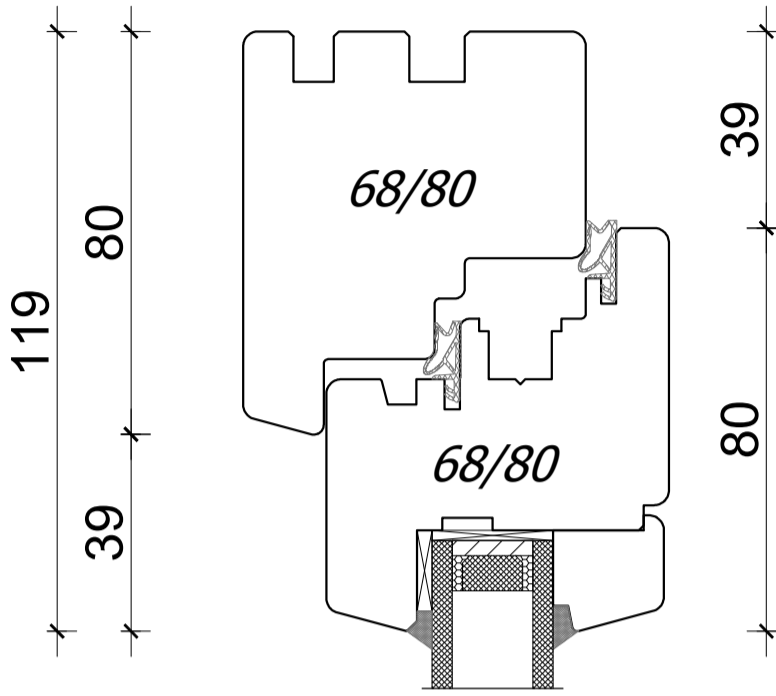

*EUROSYSTEM 68
ALTDEUTSCH
FIXED WINDOW*

*Kämpferprofil
proposition*

CONSTRUCTION BAR

VIENNESE MUNTIN

DECORATIVE VIENNESE MUNTIN