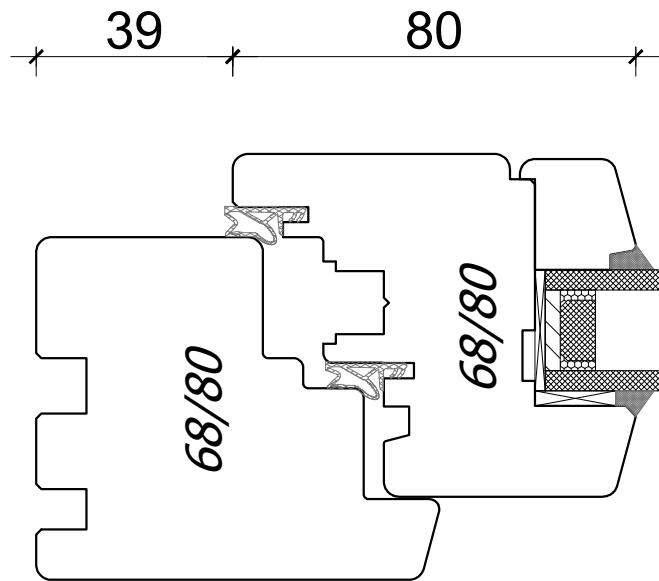

1:30

PPUH DARIUSZ MALEC

78-200 Białogard, ul. Królowej Jadwigi 13E tel. 94 312 24 77 NIP: 669-000-73-06
www.malecokna.pl malec@malecokna.pl kalita@malecokna.pl

1:30

A4, 1:1,5

Author: Jan Kalita
PPUH Malec

1:30

*EUROSYSTEM 68
ALTDEUTSCH
FIXED WINDOW*

*Kämpferprofil
proposition*

CONSTRUCTION BAR

VIENNESE MUNTIN

DECORATIVE VIENNESE MUNTIN