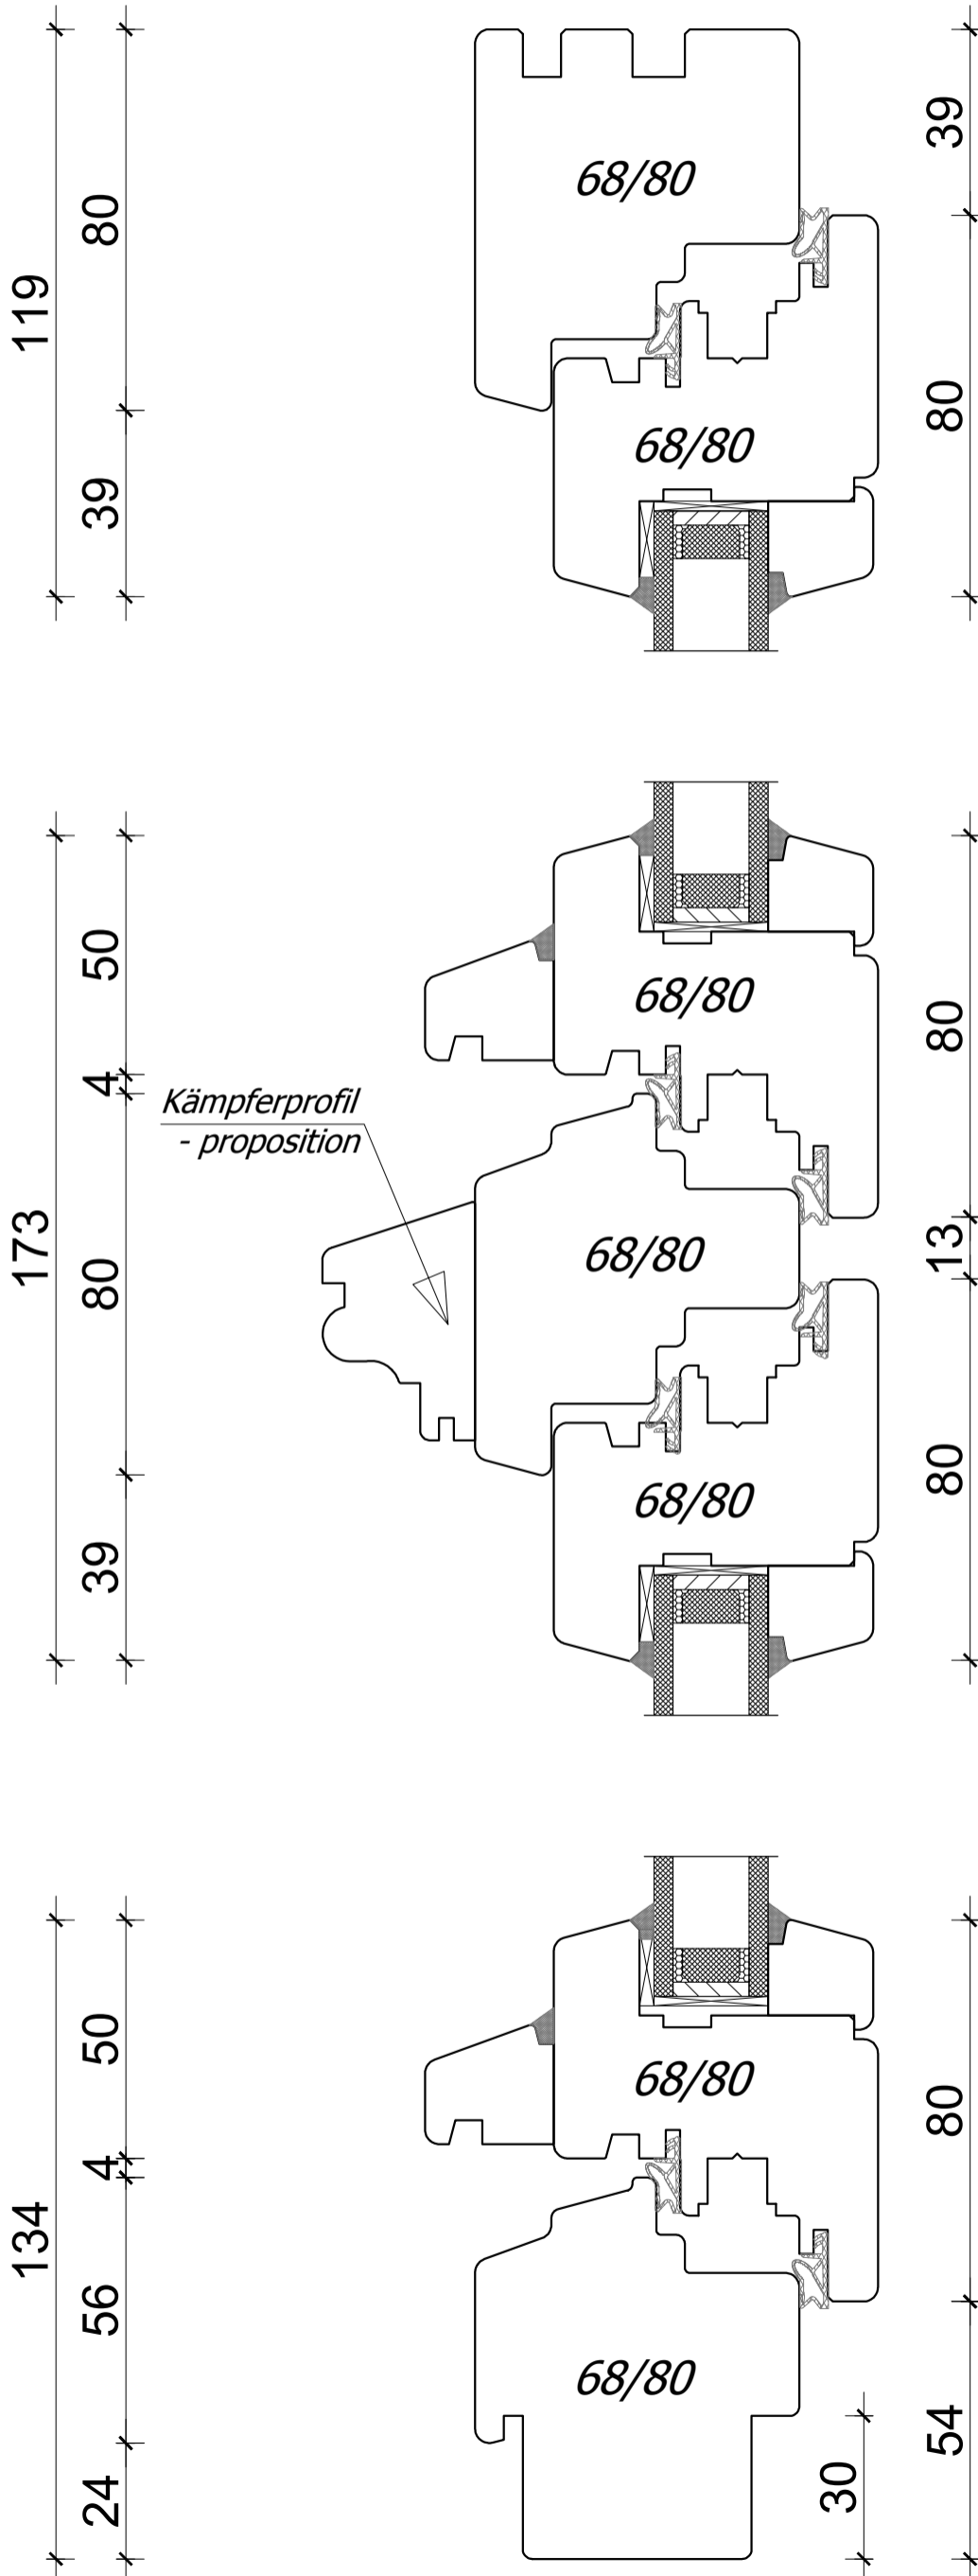

1:30

PPUH DARIUSZ MALEC

78-200 Białogard, ul. Królowej Jadwigi 13E tel. 94 312 24 77 NIP: 669-000-73-06
www.malecokna.pl malec@malecokna.pl kalita@malecokna.pl

1:30

A4, 1:1,5

Author: Jan Kalita
PPUH Malec

1:30

*EUROSYSTEM 68
ALTDEUTSCH
FIXED WINDOW*

*Kämpferprofil
proposition*

CONSTRUCTION BAR

VIENNESE MUNTIN

DECORATIVE VIENNESE MUNTIN