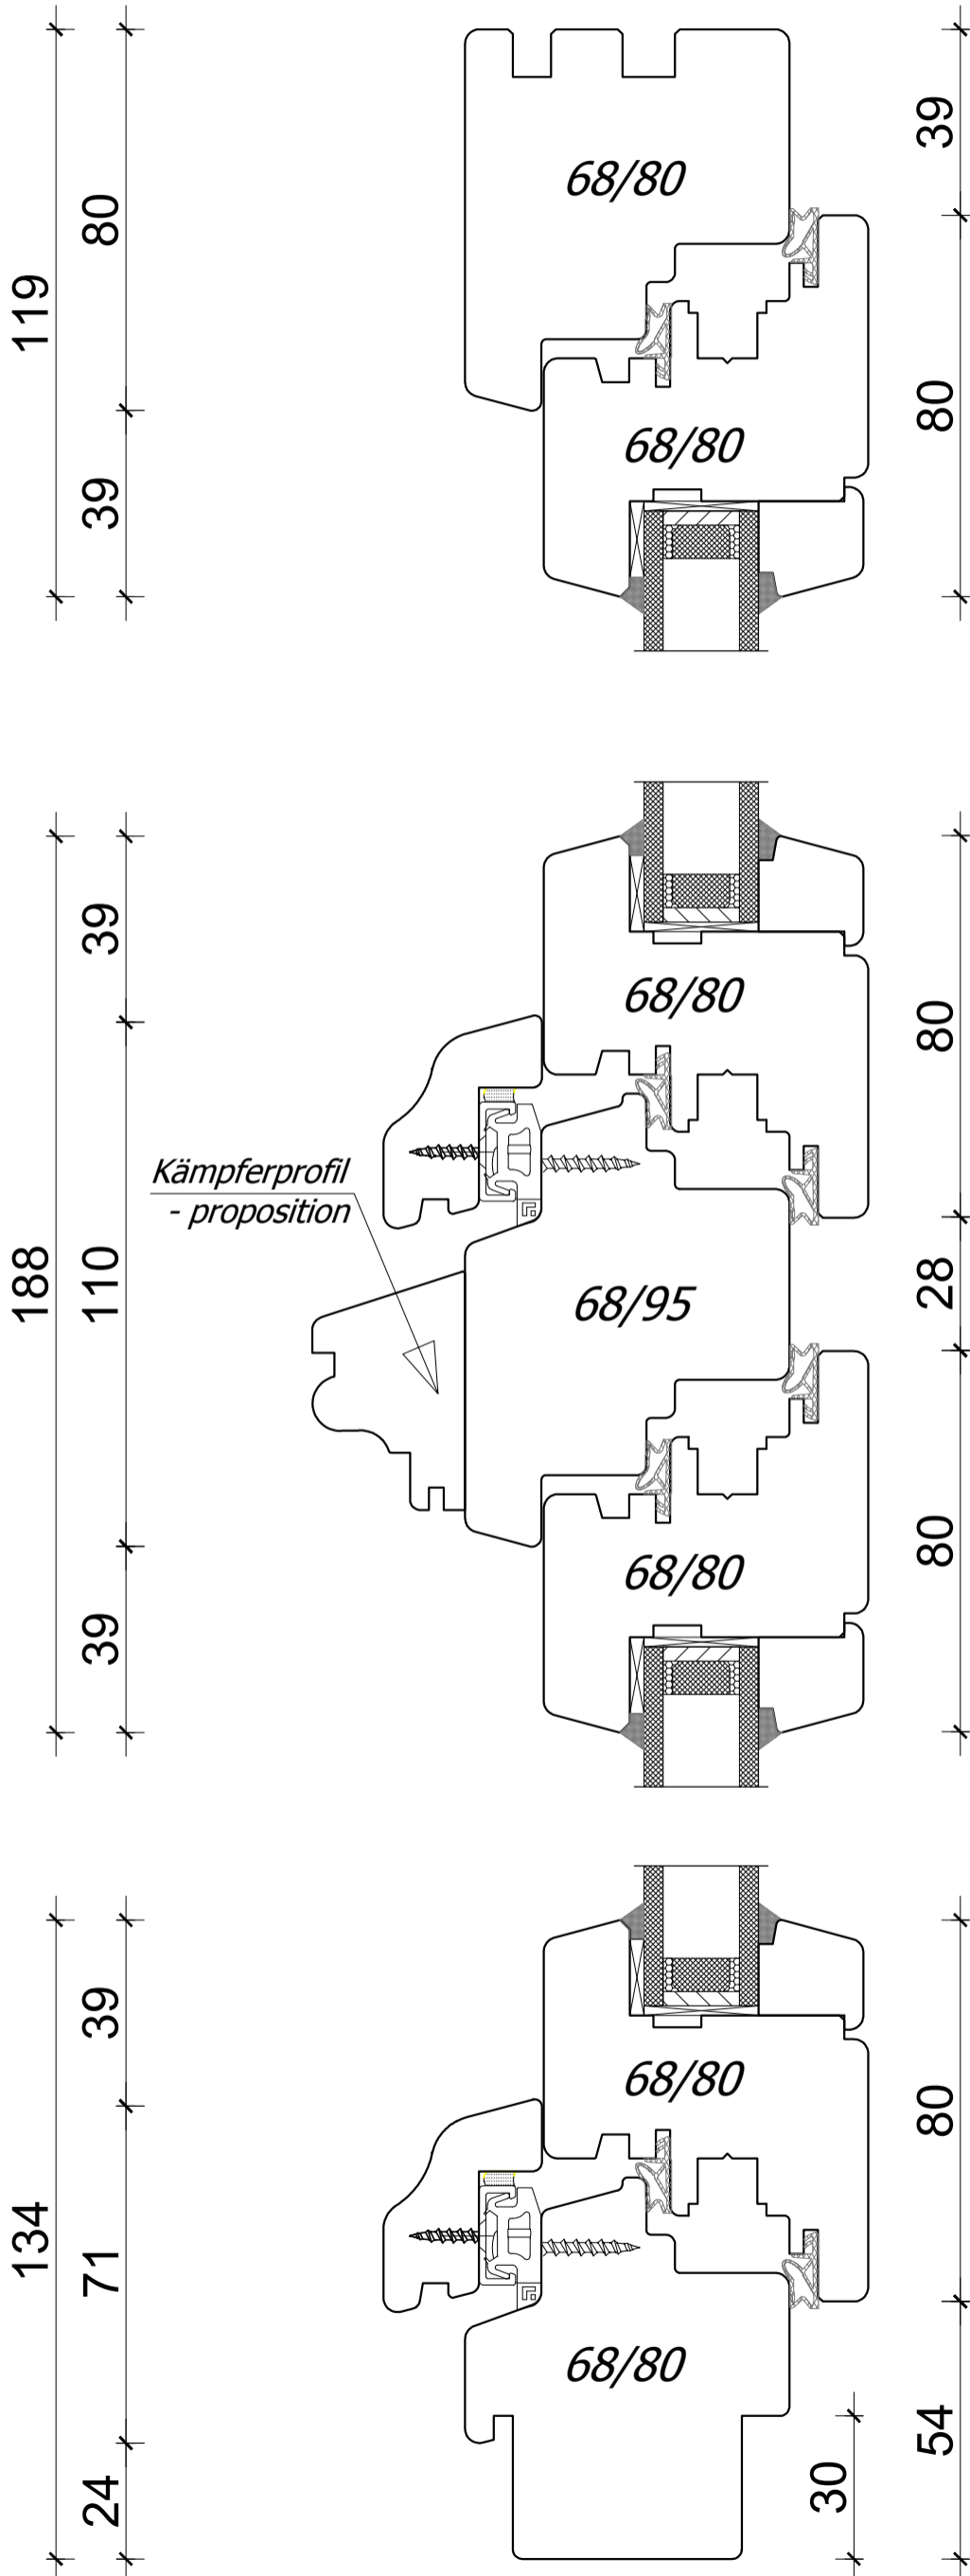

*EUROSYSTEM 68
ALTDEUTSCH
FIXED WINDOW*

*Kämpferprofil
proposition*

CONSTRUCTION BAR

VIENNESE MUNTIN

DECORATIVE VIENNESE MUNTIN