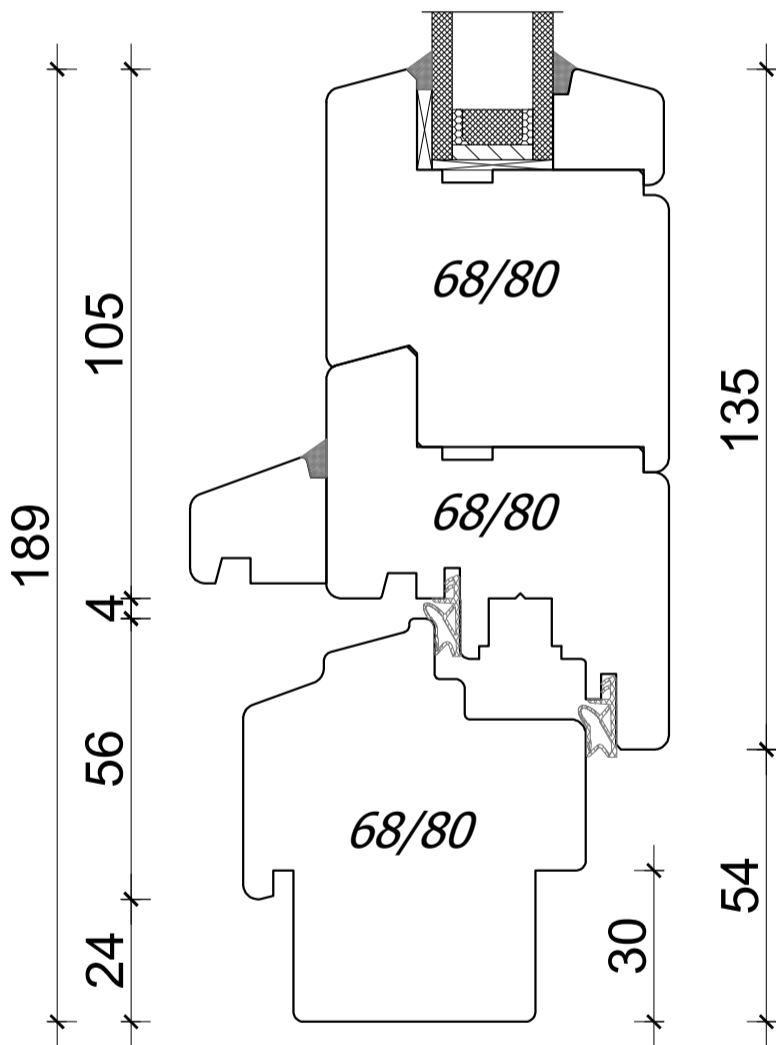

1:30

PPUH DARIUSZ MALEC

78-200 Białogard, ul. Królowej Jadwigi 13E tel. 94 312 24 77 NIP: 669-000-73-06
www.malecokna.pl malec@malecokna.pl kalita@malecokna.pl

1:30

A4, 1:1,5

Author: Jan Kalita
PPUH Malec

1:30

*EUROSYSTEM 68
ALTDEUTSCH
FIXED WINDOW*

*Kämpferprofil
proposition*

CONSTRUCTION BAR

VIENNESE MUNTIN

DECORATIVE VIENNESE MUNTIN