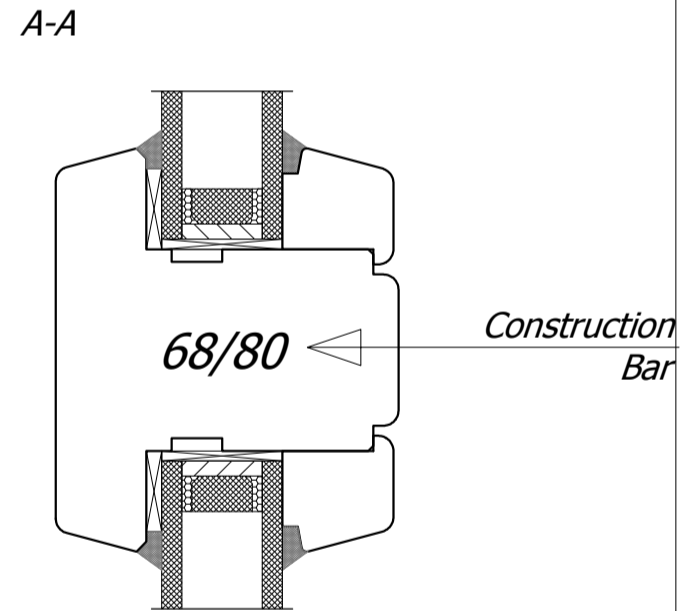

*EUROSYSTEM 68
ALTDEUTSCH
FIXED WINDOW*

*Kämpferprofil
proposition*

CONSTRUCTION BAR

VIENNESE MUNTIN

DECORATIVE VIENNESE MUNTIN