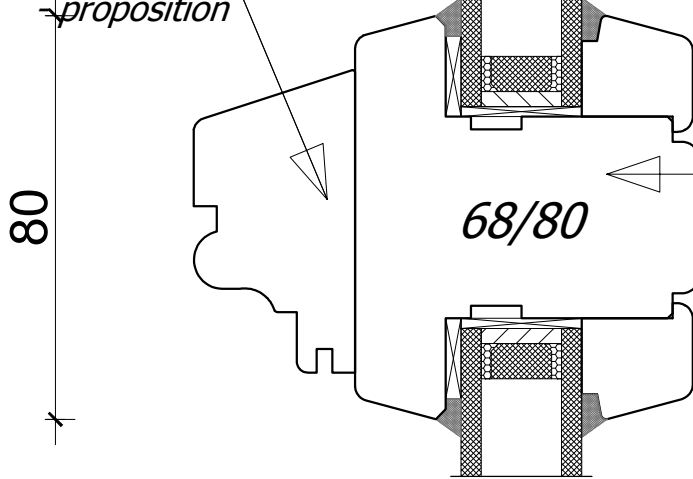

*EUROSYSTEM 68
ALTDEUTSCH
FIXED WINDOW*

*Kämpferprofil
proposition*

CONSTRUCTION BAR

VIENNESE MUNTIN

DECORATIVE VIENNESE MUNTIN