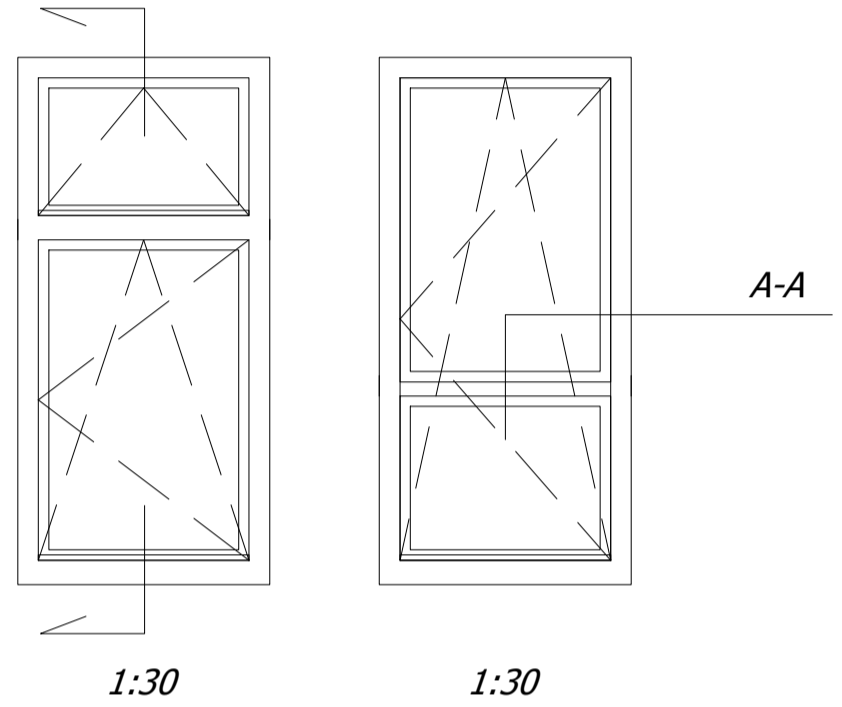

*EUROSYSTEM 68
ALTDEUTSCH
FIXED WINDOW*

*Kämpferprofil
proposition*

CONSTRUCTION BAR

VIENNESE MUNTIN

DECORATIVE VIENNESE MUNTIN