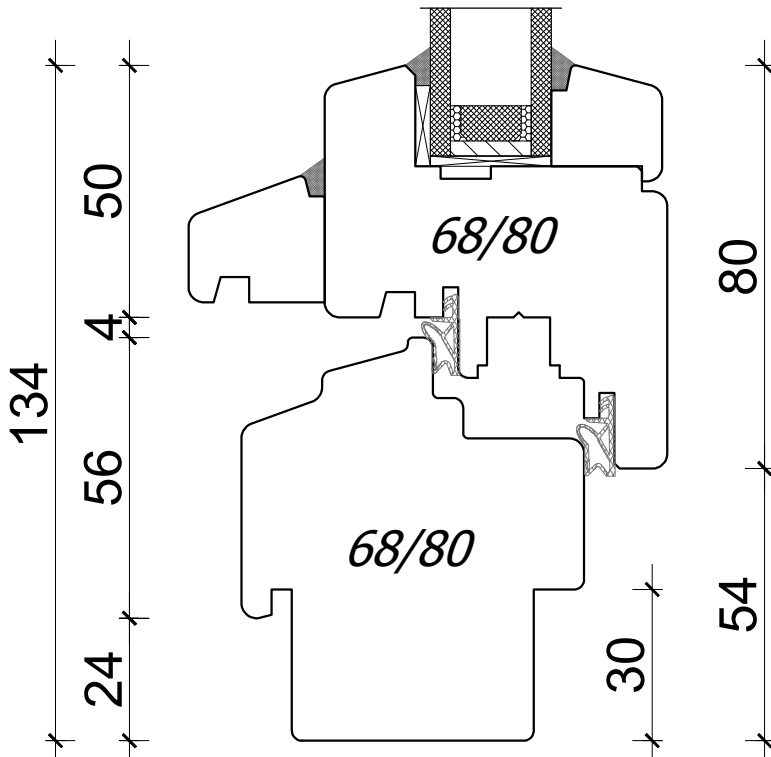

1:30

PPUH DARIUSZ MALEC

78-200 Białogard, ul. Królowej Jadwigi 13E tel. 94 312 24 77 NIP: 669-000-73-06
www.malecokna.pl malec@malecokna.pl kalita@malecokna.pl

1:30

A4, 1:1,5

Author: Jan Kalita
PPUH Malec

1:30

*EUROSYSTEM 68
ALTDEUTSCH
FIXED WINDOW*

*Kämpferprofil
proposition*

CONSTRUCTION BAR

VIENNESE MUNTIN

DECORATIVE VIENNESE MUNTIN