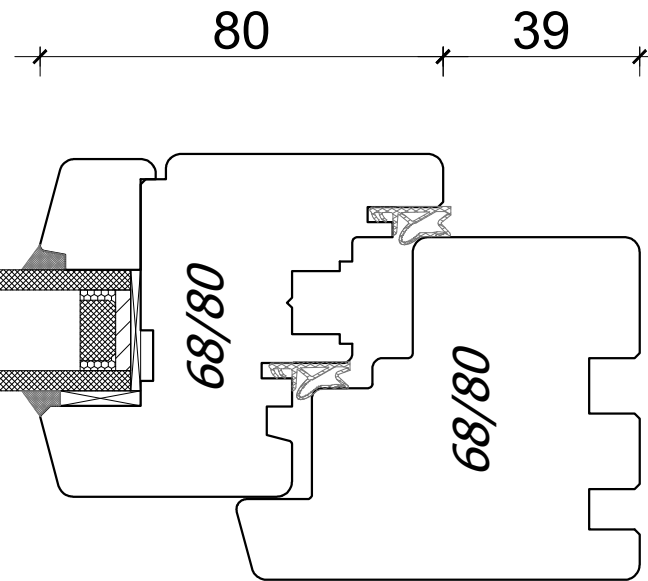

PPUH DARIUSZ MALEC

78-200 Białogard, ul. Królowej Jadwigi 13E tel. 94 312 24 77 NIP: 669-000-73-06
www.malecokna.pl malec@malecokna.pl kalita@malecokna.pl

1:30