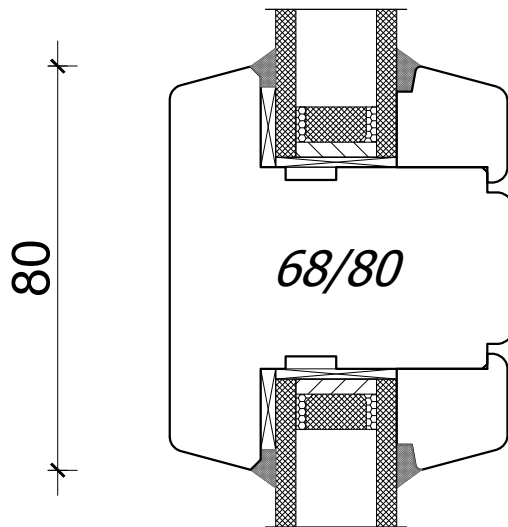

*EUROSYSTEM 68
ALTDEUTSCH
FIXED WINDOW*

*Kämpferprofil
proposition*

CONSTRUCTION BAR

VIENNESE MUNTIN

DECORATIVE VIENNESE MUNTIN