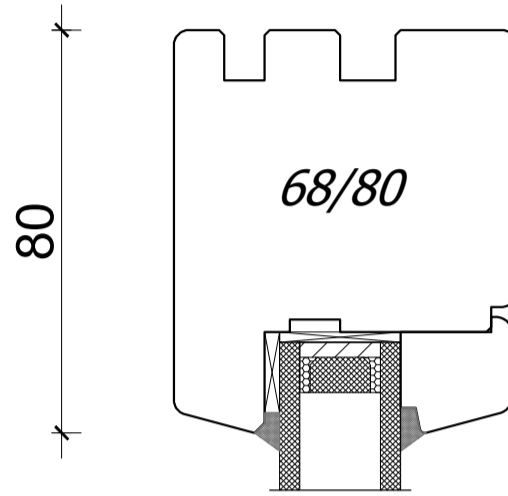

*EUROSYSTEM 68
ALTDEUTSCH
FIXED WINDOW*

*Kämpferprofil
proposition*

CONSTRUCTION BAR

VIENNESE MUNTIN

DECORATIVE VIENNESE MUNTIN