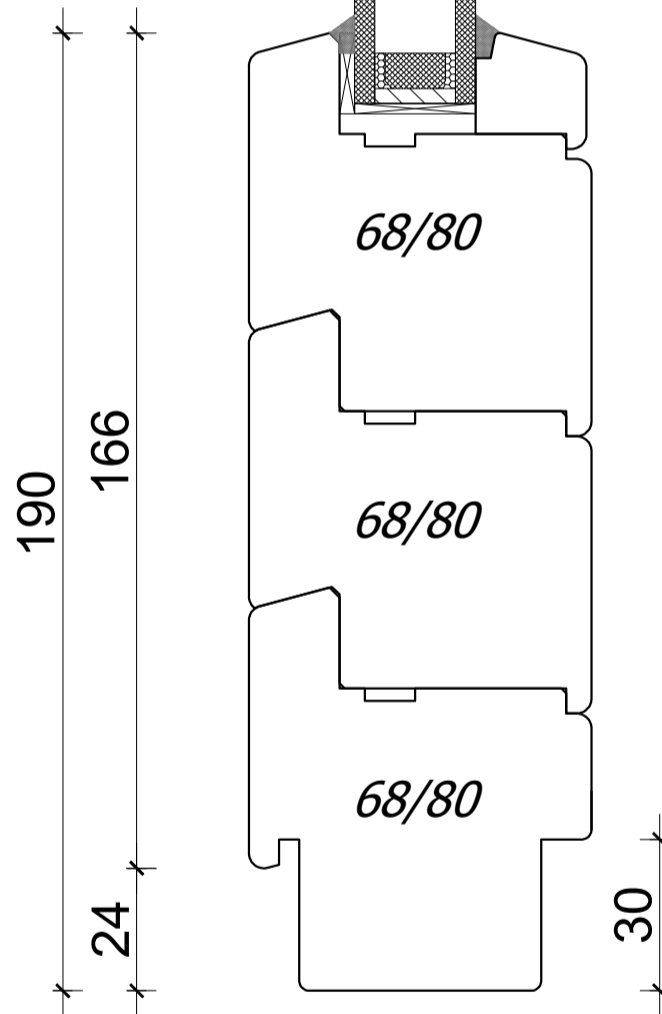

*EUROSYSTEM 68
ALTDEUTSCH
FIXED WINDOW*

*Kämpferprofil
proposition*

CONSTRUCTION BAR

VIENNESE MUNTIN

DECORATIVE VIENNESE MUNTIN