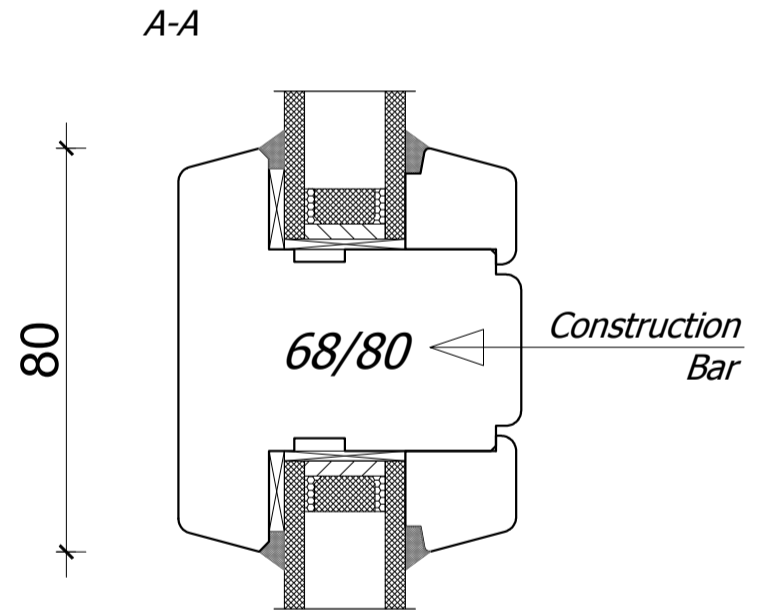

*EUROSYSTEM 68
ALTDEUTSCH
FIXED WINDOW*

*Kämpferprofil
proposition*

CONSTRUCTION BAR

VIENNESE MUNTIN

DECORATIVE VIENNESE MUNTIN