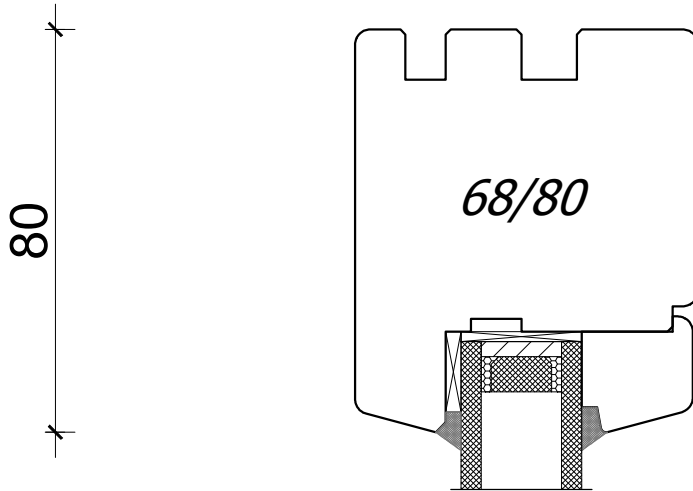

*EUROSYSTEM 68
ALTDEUTSCH
FIXED WINDOW*

*Kämpferprofil
proposition*

CONSTRUCTION BAR

VIENNESE MUNTIN

DECORATIVE VIENNESE MUNTIN