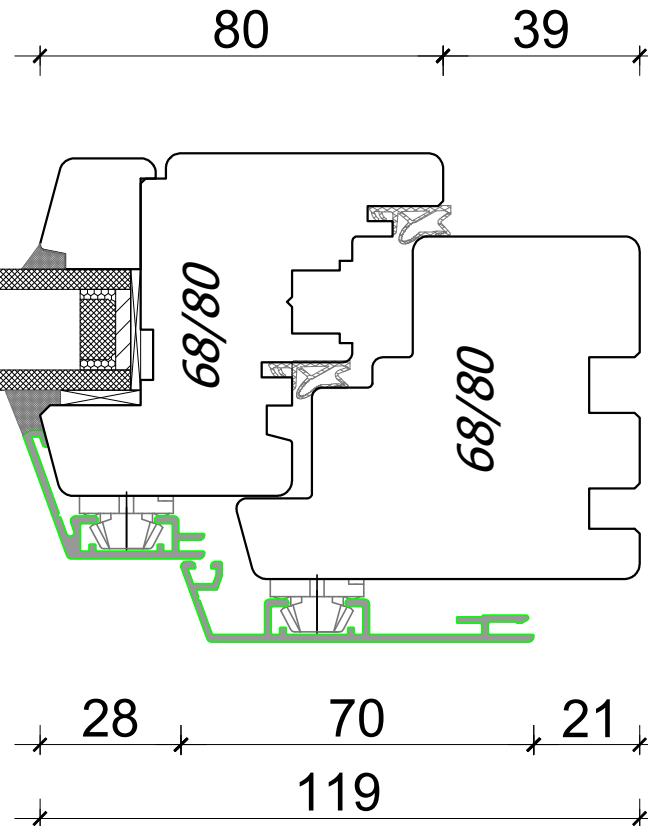

*EUROSYSTEM 68
ALU CLAD
WINDOW VERTICAL*

1:30

A4, 1:1,5
Author: Jan Kalita
PPUH Malec

PPUH DARIUSZ MALEC

78-200 Białogard, ul. Królowej Jadwigi 13E tel. 94 312 24 77 NIP: 669-000-73-06
www.malecokna.pl malec@malecokna.pl kalita@malecokna.pl

1:30

A4, 1:1,5

Author: Jan Kalita
PPUH Malec

1:30

*EUROSYSTEM 68
ALU CLAD
FIXED WINDOW*

*EUROSYSTEM 68
ALU CLAD
BALCONY DOOR*

*A4, 1:1,5
Author: Jan Kalita
PPUH Malec*

CONSTRUCTION BAR