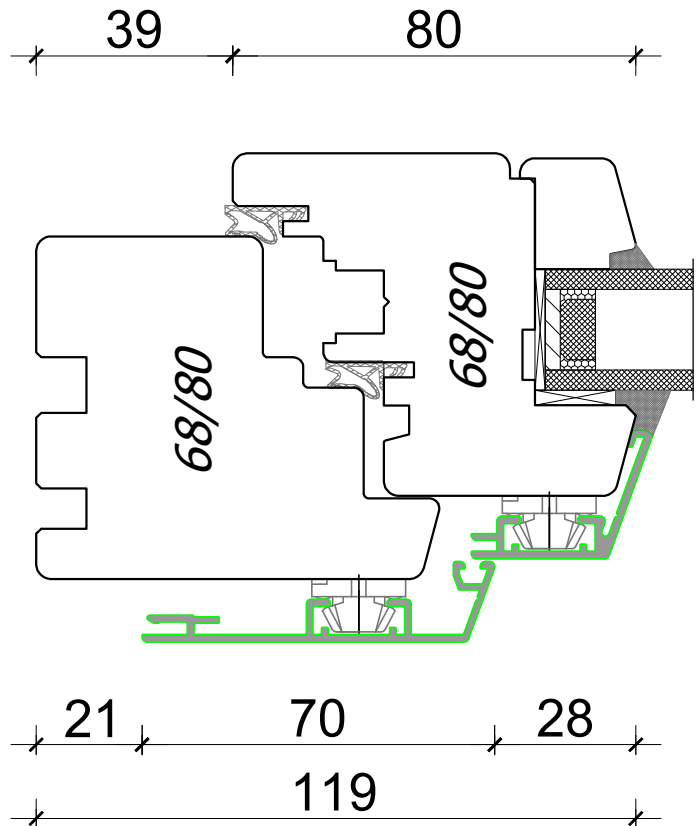

*EUROSYSTEM 68
ALU CLAD
WINDOW VERTICAL*

1:30

A4, 1:1,5
Author: Jan Kalita
PPUH Malec

PPUH DARIUSZ MALEC

78-200 Białogard, ul. Królowej Jadwigi 13E tel. 94 312 24 77 NIP: 669-000-73-06
www.malecokna.pl malec@malecokna.pl kalita@malecokna.pl

1:30

A4, 1:1,5

Author: Jan Kalita
PPUH Malec

1:30

*EUROSYSTEM 68
ALU CLAD
FIXED WINDOW*

*EUROSYSTEM 68
ALU CLAD
BALCONY DOOR*

*A4, 1:1,5
Author: Jan Kalita
PPUH Malec*

CONSTRUCTION BAR