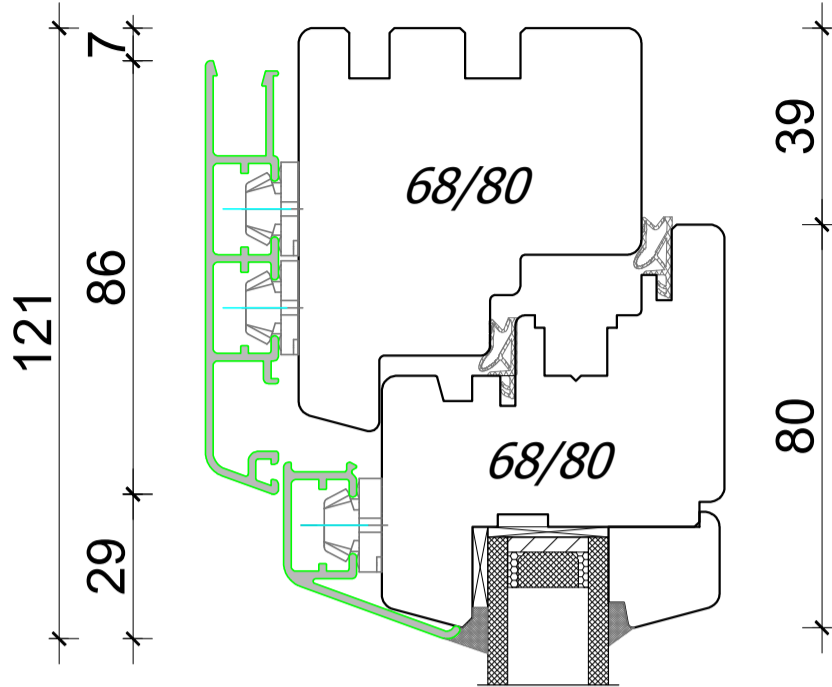

1:30

A4, 1:1,5

Author: Jan Kalita
PPUH Malec

1:30

*EUROSYSTEM 68
ALU CLAD
FIXED WINDOW*

*EUROSYSTEM 68
ALU CLAD
BALCONY DOOR*

*A4, 1:1,5
Author: Jan Kalita
PPUH Malec*

CONSTRUCTION BAR