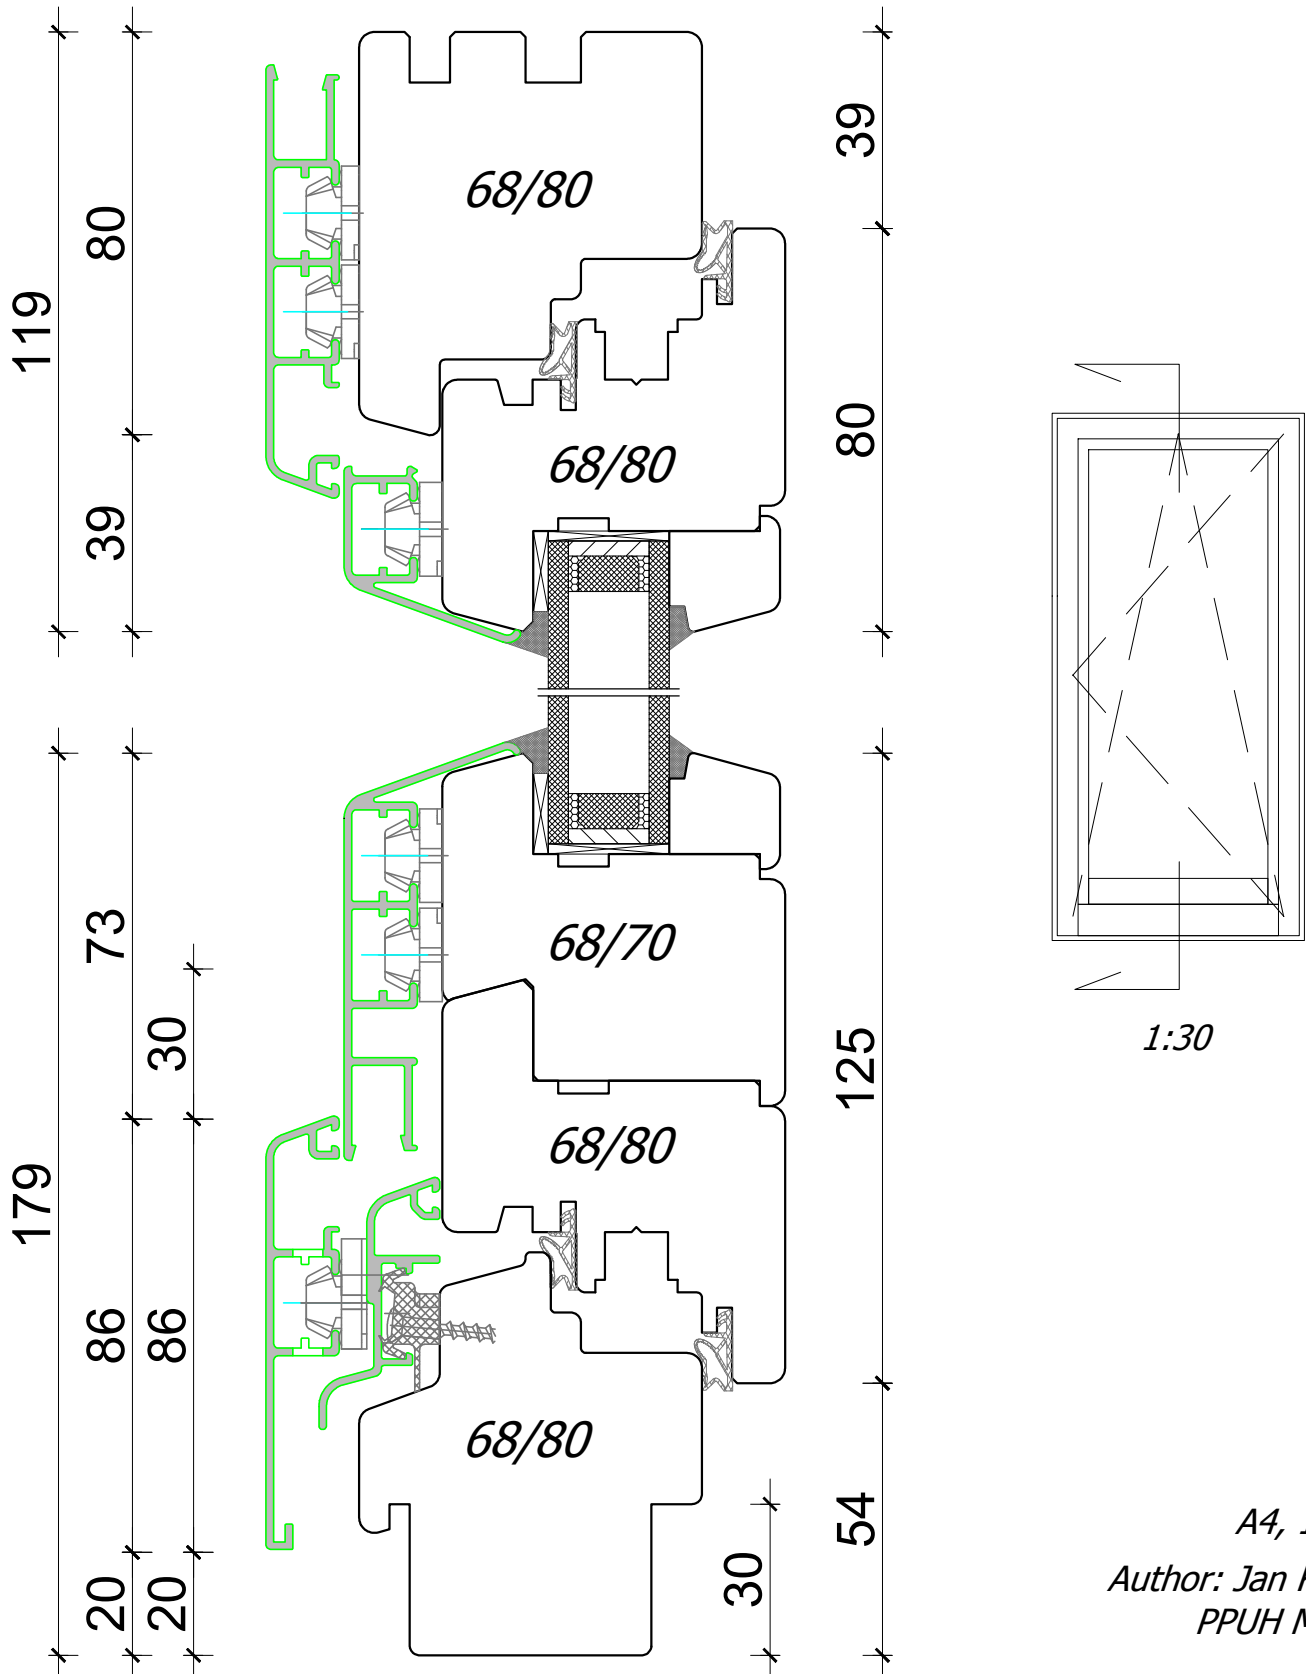

1:30

A4, 1:1,5

Author: Jan Kalita
PPUH Malec

1:30

*EUROSYSTEM 68
ALU CLAD
FIXED WINDOW*

*EUROSYSTEM 68
ALU CLAD
BALCONY DOOR*

*A4, 1:1,5
Author: Jan Kalita
PPUH Malec*

CONSTRUCTION BAR