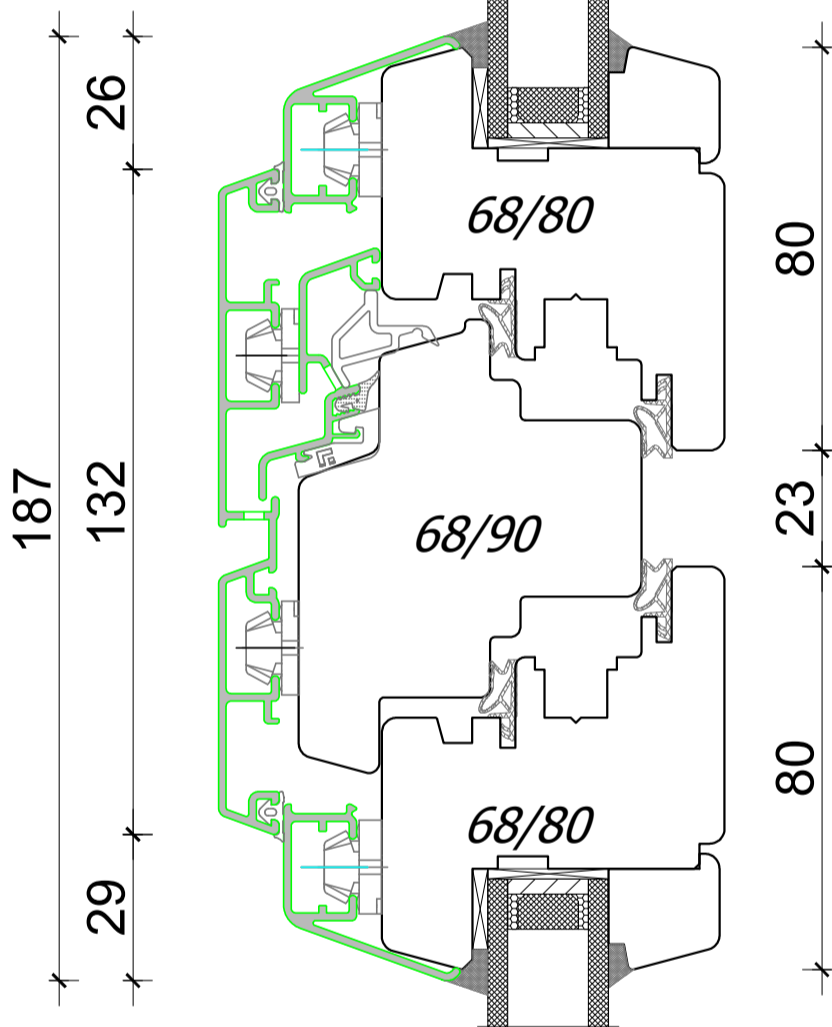

1:30

A4, 1:1,5

Author: Jan Kalita
PPUH Malec

1:30

*EUROSYSTEM 68
ALU CLAD
FIXED WINDOW*

*EUROSYSTEM 68
ALU CLAD
BALCONY DOOR*

*A4, 1:1,5
Author: Jan Kalita
PPUH Malec*

CONSTRUCTION BAR