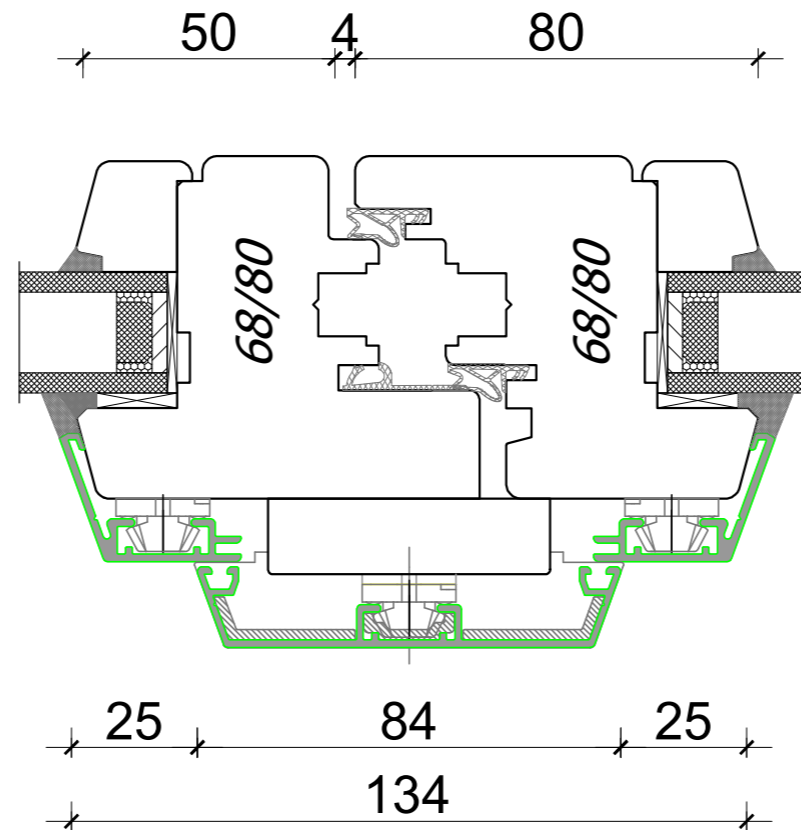

*EUROSYSTEM 68
ALU CLAD
WINDOW VERTICAL*

1:30

A4, 1:1,5
Author: Jan Kalita
PPUH Malec

PPUH DARIUSZ MALEC

78-200 Białogard, ul. Królowej Jadwigi 13E tel. 94 312 24 77 NIP: 669-000-73-06
www.malecokna.pl malec@malecokna.pl kalita@malecokna.pl

1:30

A4, 1:1,5

Author: Jan Kalita
PPUH Malec

1:30

*EUROSYSTEM 68
ALU CLAD
FIXED WINDOW*

*EUROSYSTEM 68
ALU CLAD
BALCONY DOOR*

*A4, 1:1,5
Author: Jan Kalita
PPUH Malec*

CONSTRUCTION BAR