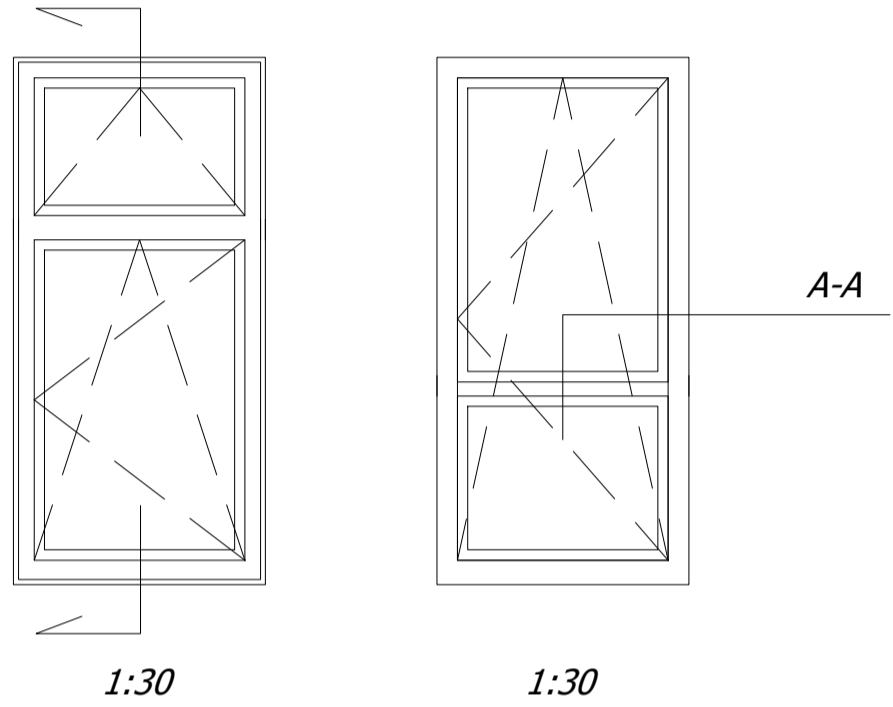

1:30

A4, 1:1,5

Author: Jan Kalita
PPUH Malec

1:30

*EUROSYSTEM 68
ALU CLAD
FIXED WINDOW*

*EUROSYSTEM 68
ALU CLAD
BALCONY DOOR*

*A4, 1:1,5
Author: Jan Kalita
PPUH Malec*

CONSTRUCTION BAR