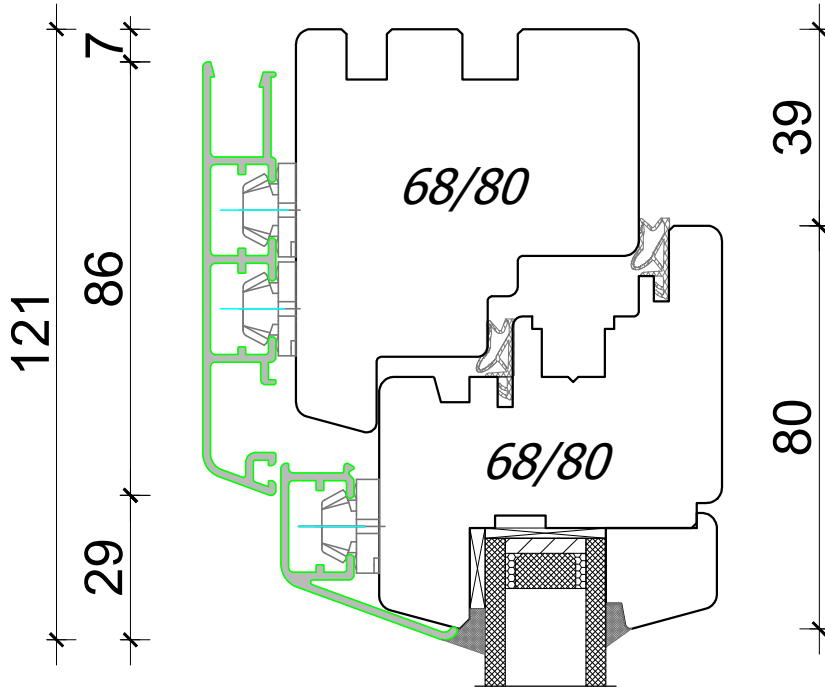

*EUROSYSTEM 68
ALU CLAD
WINDOW VERTICAL*

1:30

A4, 1:1,5
Author: Jan Kalita
PPUH Malec

PPUH DARIUSZ MALEC

78-200 Białogard, ul. Królowej Jadwigi 13E tel. 94 312 24 77 NIP: 669-000-73-06
www.malecokna.pl malec@malecokna.pl kalita@malecokna.pl

1:30

A4, 1:1,5

Author: Jan Kalita
PPUH Malec

1:30

*EUROSYSTEM 68
ALU CLAD
FIXED WINDOW*

*EUROSYSTEM 68
ALU CLAD
BALCONY DOOR*

*A4, 1:1,5
Author: Jan Kalita
PPUH Malec*

CONSTRUCTION BAR