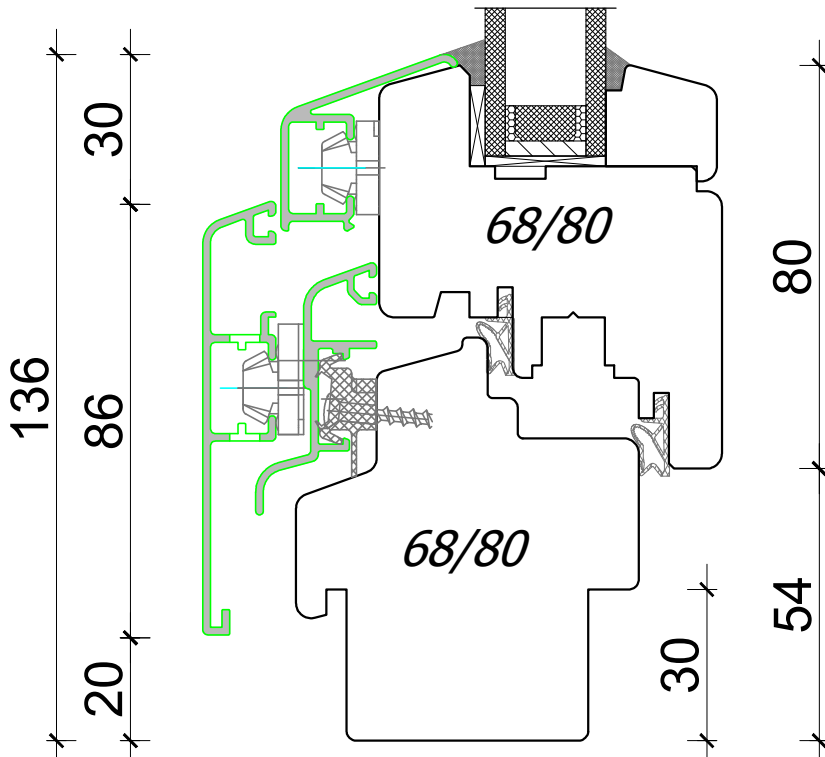

*EUROSYSTEM 68
ALU CLAD
WINDOW VERTICAL*

1:30

A4, 1:1,5
Author: Jan Kalita
PPUH Malec

PPUH DARIUSZ MALEC

78-200 Białogard, ul. Królowej Jadwigi 13E tel. 94 312 24 77 NIP: 669-000-73-06
www.malecokna.pl malec@malecokna.pl kalita@malecokna.pl

1:30

A4, 1:1,5

Author: Jan Kalita
PPUH Malec

1:30

*EUROSYSTEM 68
ALU CLAD
FIXED WINDOW*

*EUROSYSTEM 68
ALU CLAD
BALCONY DOOR*

*A4, 1:1,5
Author: Jan Kalita
PPUH Malec*

CONSTRUCTION BAR