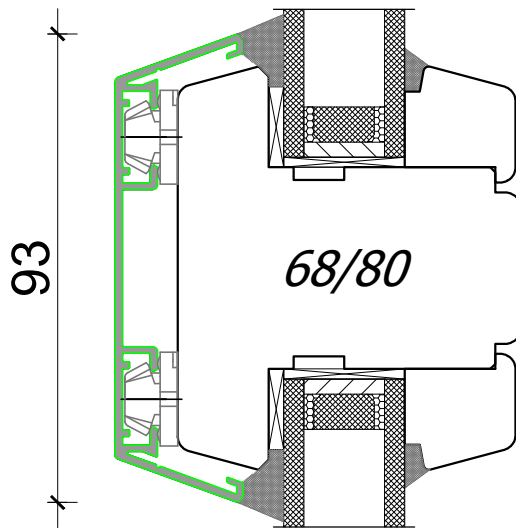

1:30

A4, 1:1,5

Author: Jan Kalita
PPUH Malec

1:30

*EUROSYSTEM 68
ALU CLAD
FIXED WINDOW*

*EUROSYSTEM 68
ALU CLAD
BALCONY DOOR*

*A4, 1:1,5
Author: Jan Kalita
PPUH Malec*

CONSTRUCTION BAR