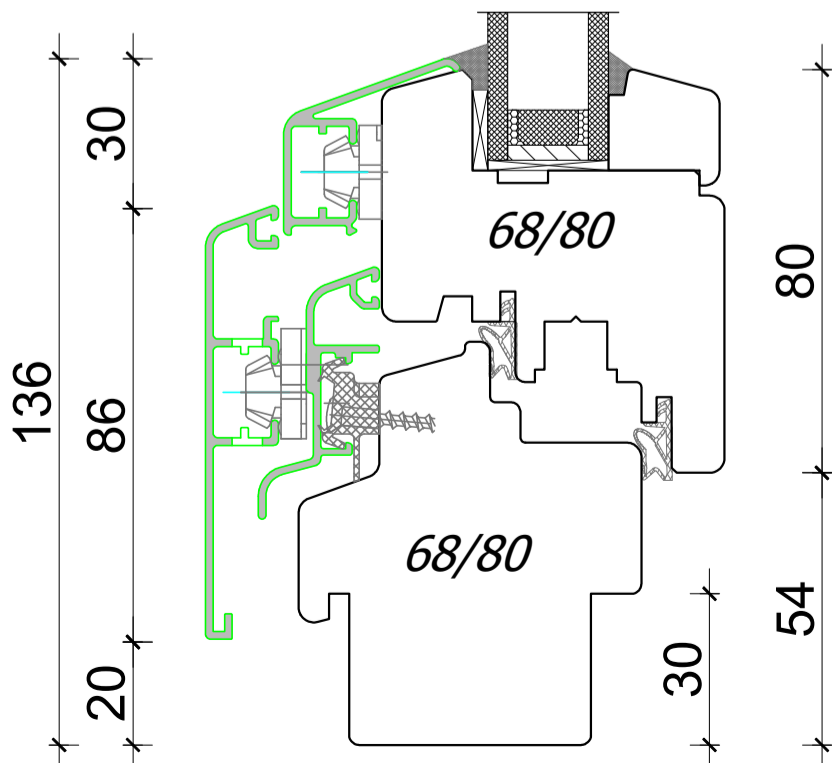

1:30

A4, 1:1,5

Author: Jan Kalita
PPUH Malec

1:30

*EUROSYSTEM 68
ALU CLAD
FIXED WINDOW*

*EUROSYSTEM 68
ALU CLAD
BALCONY DOOR*

*A4, 1:1,5
Author: Jan Kalita
PPUH Malec*

CONSTRUCTION BAR