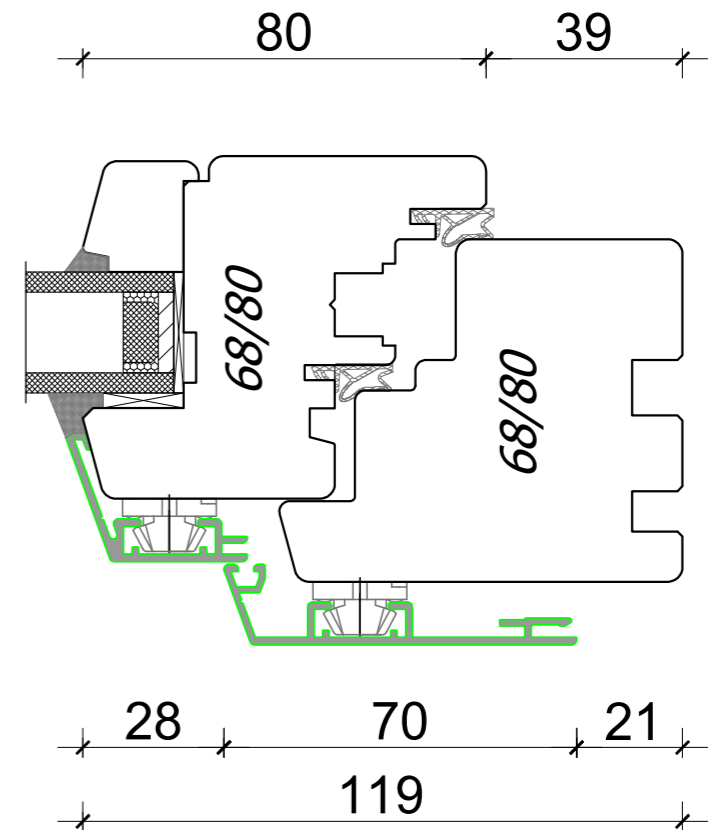

*EUROSYSTEM 68
ALU CLAD
WINDOW VERTICAL*

1:30

A4, 1:1,5
Author: Jan Kalita
PPUH Malec

PPUH DARIUSZ MALEC

78-200 Białogard, ul. Królowej Jadwigi 13E tel. 94 312 24 77 NIP: 669-000-73-06
www.malecokna.pl malec@malecokna.pl kalita@malecokna.pl

1:30

A4, 1:1,5

Author: Jan Kalita
PPUH Malec

1:30

*EUROSYSTEM 68
ALU CLAD
FIXED WINDOW*

*EUROSYSTEM 68
ALU CLAD
BALCONY DOOR*

*A4, 1:1,5
Author: Jan Kalita
PPUH Malec*

CONSTRUCTION BAR