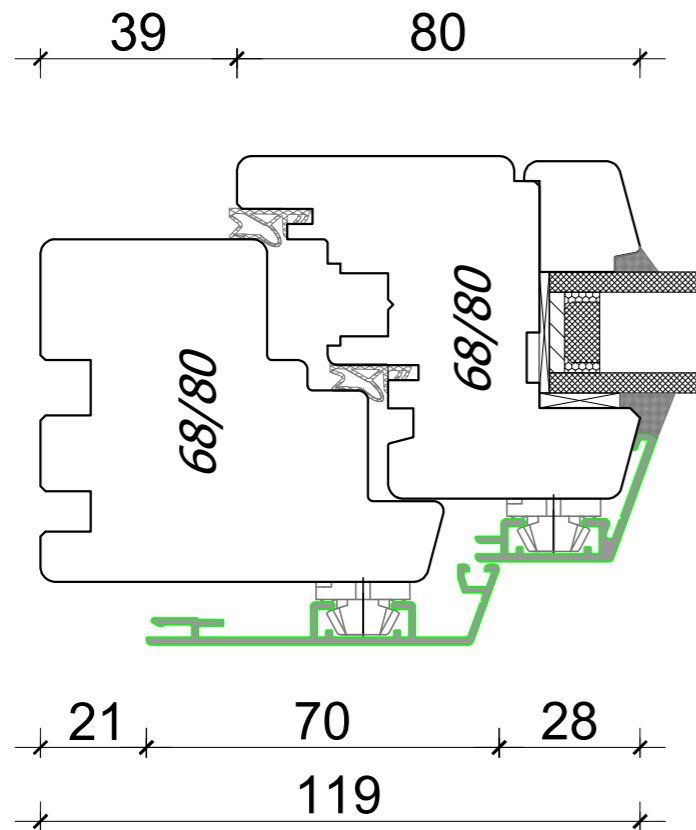

*EUROSYSTEM 68
ALU CLAD
WINDOW VERTICAL*

1:30

A4, 1:1,5
Author: Jan Kalita
PPUH Malec

PPUH DARIUSZ MALEC

78-200 Białogard, ul. Królowej Jadwigi 13E tel. 94 312 24 77 NIP: 669-000-73-06
www.malecokna.pl malec@malecokna.pl kalita@malecokna.pl

1:30

A4, 1:1,5

Author: Jan Kalita
PPUH Malec

1:30

*EUROSYSTEM 68
ALU CLAD
FIXED WINDOW*

*EUROSYSTEM 68
ALU CLAD
BALCONY DOOR*

*A4, 1:1,5
Author: Jan Kalita
PPUH Malec*

CONSTRUCTION BAR