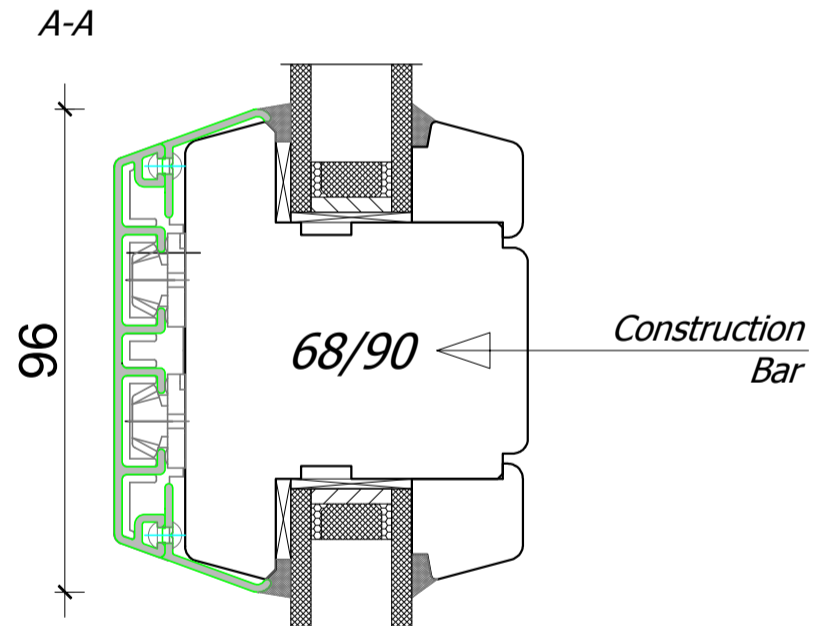

1:30

A4, 1:1,5

Author: Jan Kalita
PPUH Malec

1:30

*EUROSYSTEM 68
ALU CLAD
FIXED WINDOW*

*EUROSYSTEM 68
ALU CLAD
BALCONY DOOR*

*A4, 1:1,5
Author: Jan Kalita
PPUH Malec*

CONSTRUCTION BAR