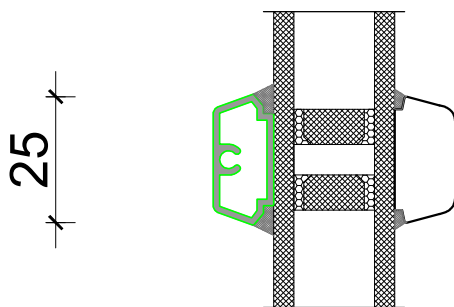

1:30

A4, 1:1,5

Author: Jan Kalita
PPUH Malec

1:30

*EUROSYSTEM 68
ALU CLAD
FIXED WINDOW*

*EUROSYSTEM 68
ALU CLAD
BALCONY DOOR*

*A4, 1:1,5
Author: Jan Kalita
PPUH Malec*

CONSTRUCTION BAR