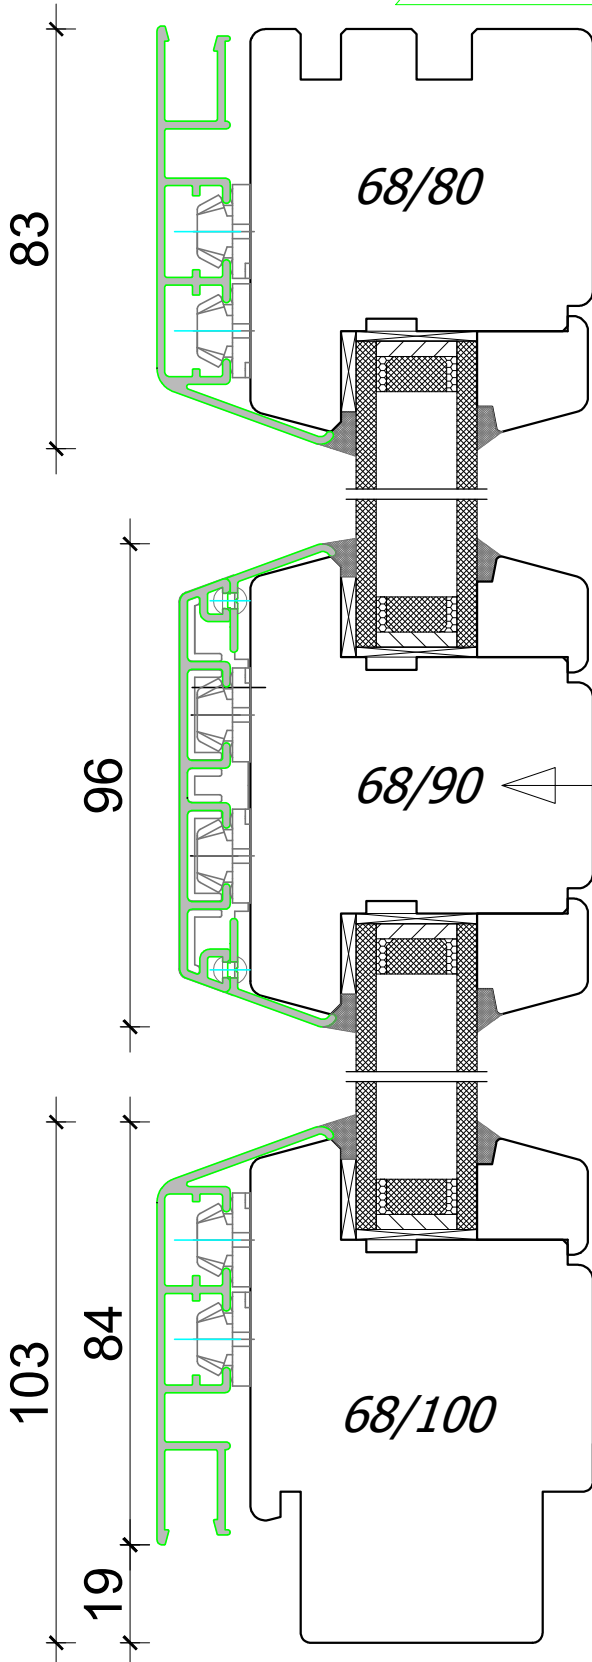

1:30

A4, 1:1,5

Author: Jan Kalita
PPUH Malec

1:30

*EUROSYSTEM 68
ALU CLAD
FIXED WINDOW*

*EUROSYSTEM 68
ALU CLAD
BALCONY DOOR*

*A4, 1:1,5
Author: Jan Kalita
PPUH Malec*

CONSTRUCTION BAR