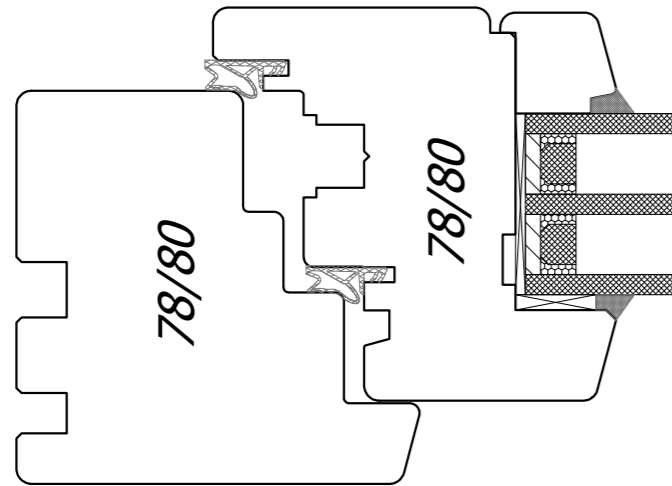

*EUROSYSTEM 78
WINDOW VERTICAL*

1:30

PPUH DARIUSZ MALEC

78-200 Białogard, ul. Królowej Jadwigi 13E tel. 94 312 24 77 NIP: 669-000-73-06
www.malecokna.pl malec@malecokna.pl kalita@malecokna.pl

1:30

A4, 1:1,5

Author: Jan Kalita
PPUH Malec

39 80

80 39
119

50 4 80

38 58 38
134

80 39

39 80
119

1:30