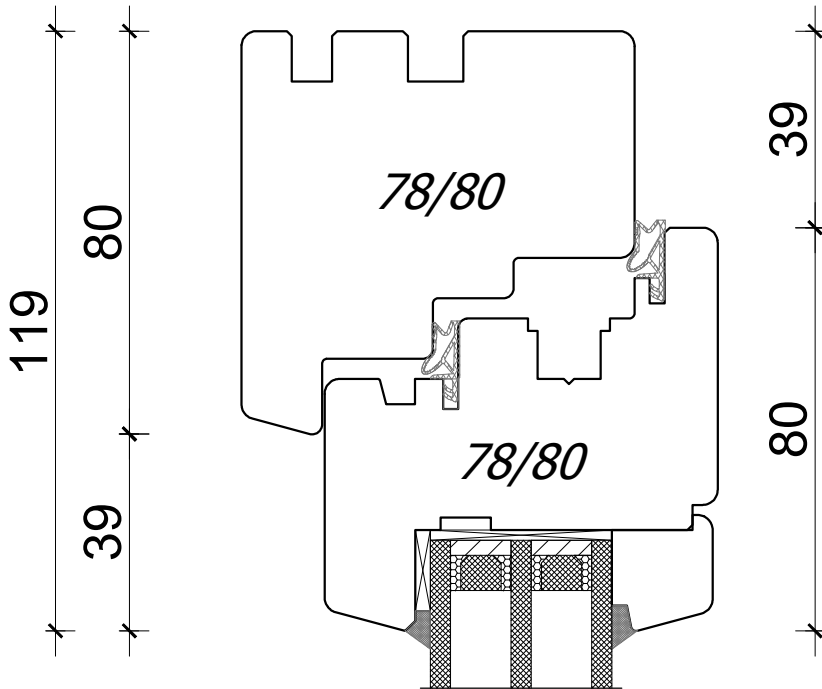

*EUROSYSTEM 78
WINDOW VERTICAL*

1:30

PPUH DARIUSZ MALEC

78-200 Białogard, ul. Królowej Jadwigi 13E tel. 94 312 24 77 NIP: 669-000-73-06
www.malecokna.pl malec@malecokna.pl kalita@malecokna.pl

1:30

A4, 1:1,5

Author: Jan Kalita
PPUH Malec

39 80

80 39
119

50 4 80

38 58 38
134

80 39

39 80
119

1:30