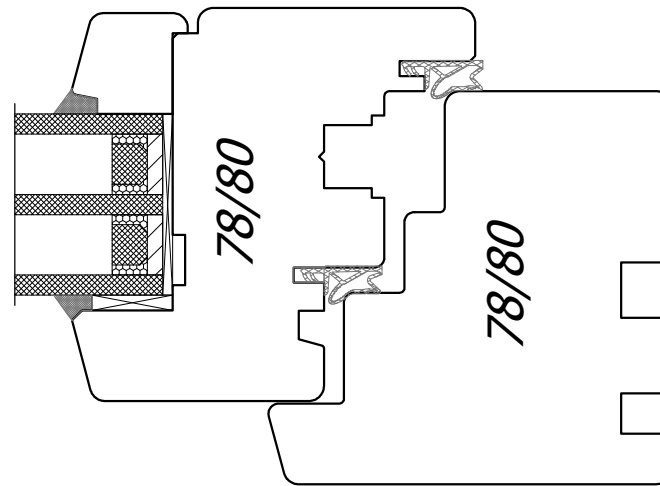

*EUROSYSTEM 78
WINDOW VERTICAL*

1:30

PPUH DARIUSZ MALEC

78-200 Białogard, ul. Królowej Jadwigi 13E tel. 94 312 24 77 NIP: 669-000-73-06
www.malecokna.pl malec@malecokna.pl kalita@malecokna.pl

1:30

A4, 1:1,5

Author: Jan Kalita
PPUH Malec

39 80

80 39
119

50 4 80

38 58 38
134

80 39

39 80
119

1:30