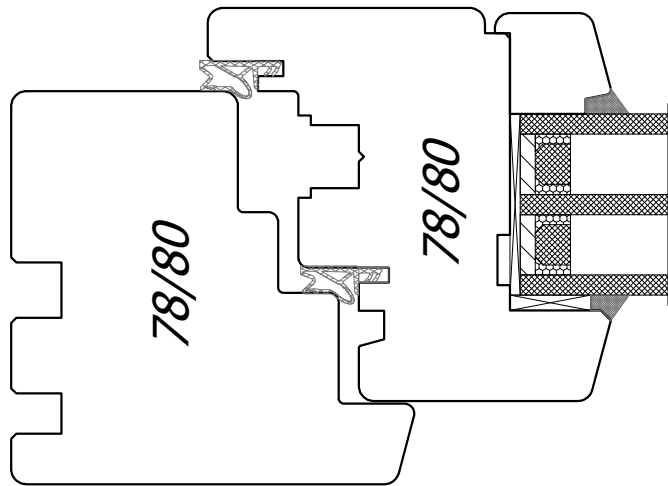

*EUROSYSTEM 78
WINDOW VERTICAL*

1:30

PPUH DARIUSZ MALEC

78-200 Białogard, ul. Królowej Jadwigi 13E tel. 94 312 24 77 NIP: 669-000-73-06
www.malecokna.pl malec@malecokna.pl kalita@malecokna.pl

1:30

A4, 1:1,5

Author: Jan Kalita
PPUH Malec

39 80

80 39
119

50 4 80

38 58 38
134

80 39

39 80
119

1:30