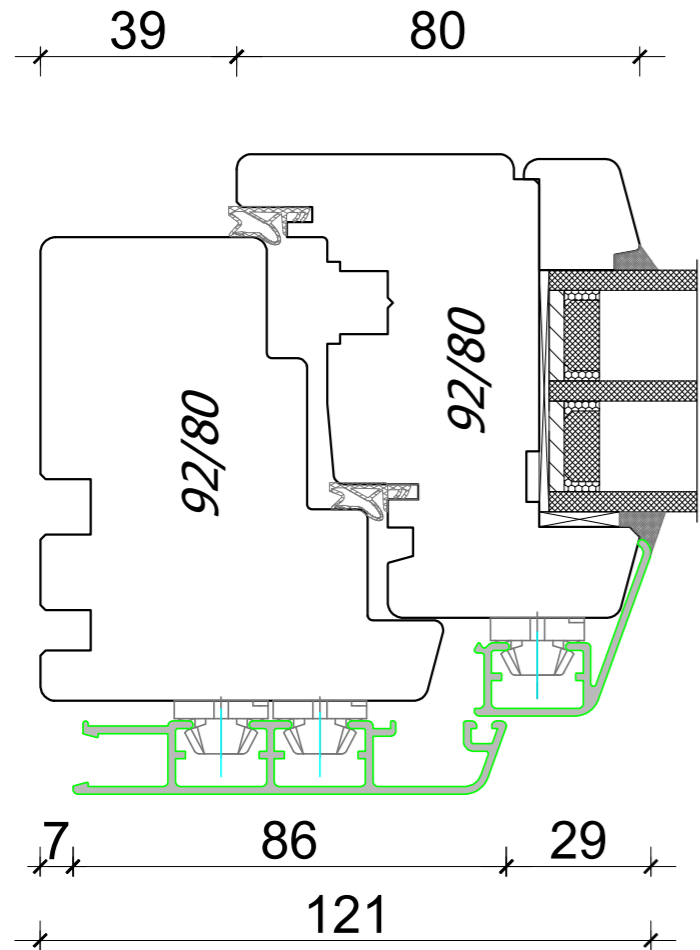

*EUROSYSTEM 92
ALU CLAD
WINDOW VERTICAL*

A4, 1:1,5
Author: Jan Kalita
PPUH Malec

PPUH DARIUSZ MALEC

78-200 Białogard, ul. Królowej Jadwigi 13E tel. 94 312 24 77 NIP: 669-000-73-06
www.malecokna.pl malec@malecokna.pl kalita@malecokna.pl

1:30

A4, 1:1,5

Author: Jan Kalita
PPUH Malec

1:30

A3, 1:1,5

Author: Jan Kalita
PPUH Malec

*EUROSYSTEM 92
ALU CLAD
DETAILS*

CONSTRUCTION BAR

*VIENNESE MUNTIN
TWO COMPARTMENT*