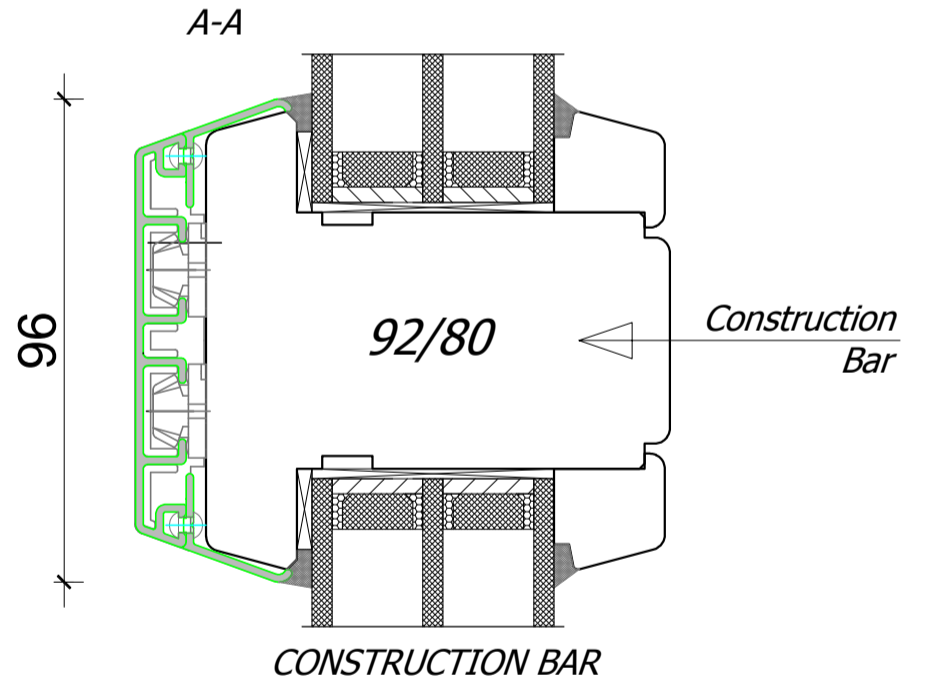

1:30

A4, 1:1,5

Author: Jan Kalita
PPUH Malec

1:30

A3, 1:1,5

Author: Jan Kalita
PPUH Malec

*EUROSYSTEM 92
ALU CLAD
DETAILS*

CONSTRUCTION BAR