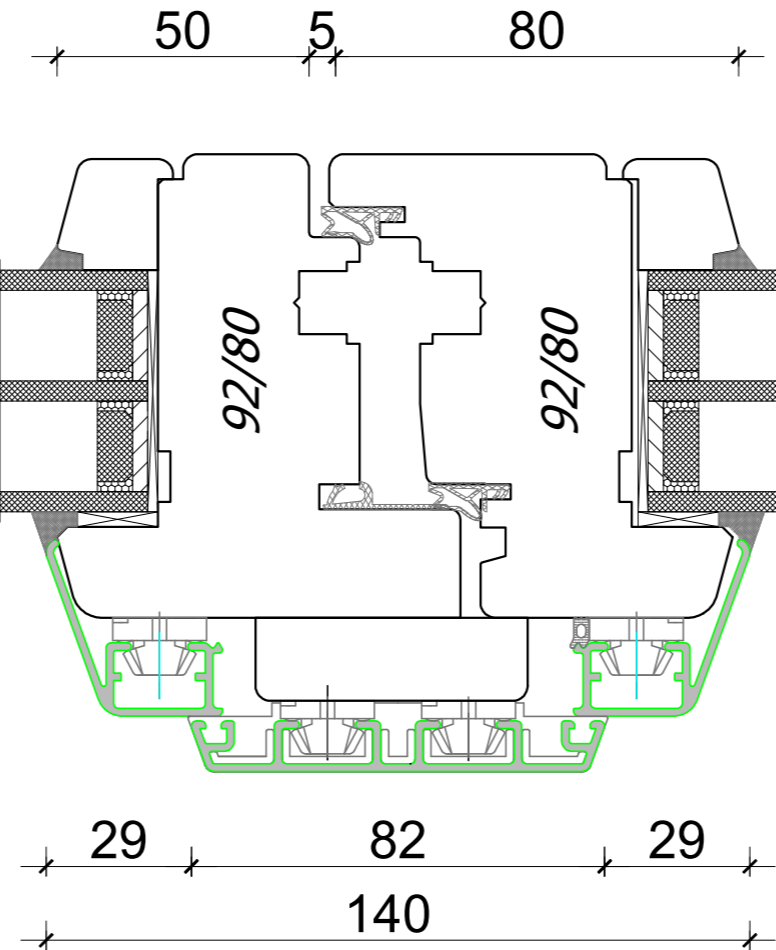

*EUROSYSTEM 92
ALU CLAD
WINDOW VERTICAL*

A4, 1:1,5
Author: Jan Kalita
PPUH Malec

PPUH DARIUSZ MALEC

78-200 Białogard, ul. Królowej Jadwigi 13E tel. 94 312 24 77 NIP: 669-000-73-06
www.malecokna.pl malec@malecokna.pl kalita@malecokna.pl

1:30

A4, 1:1,5

Author: Jan Kalita
PPUH Malec

1:30

A3, 1:1,5

Author: Jan Kalita
PPUH Malec

*EUROSYSTEM 92
ALU CLAD
DETAILS*

CONSTRUCTION BAR