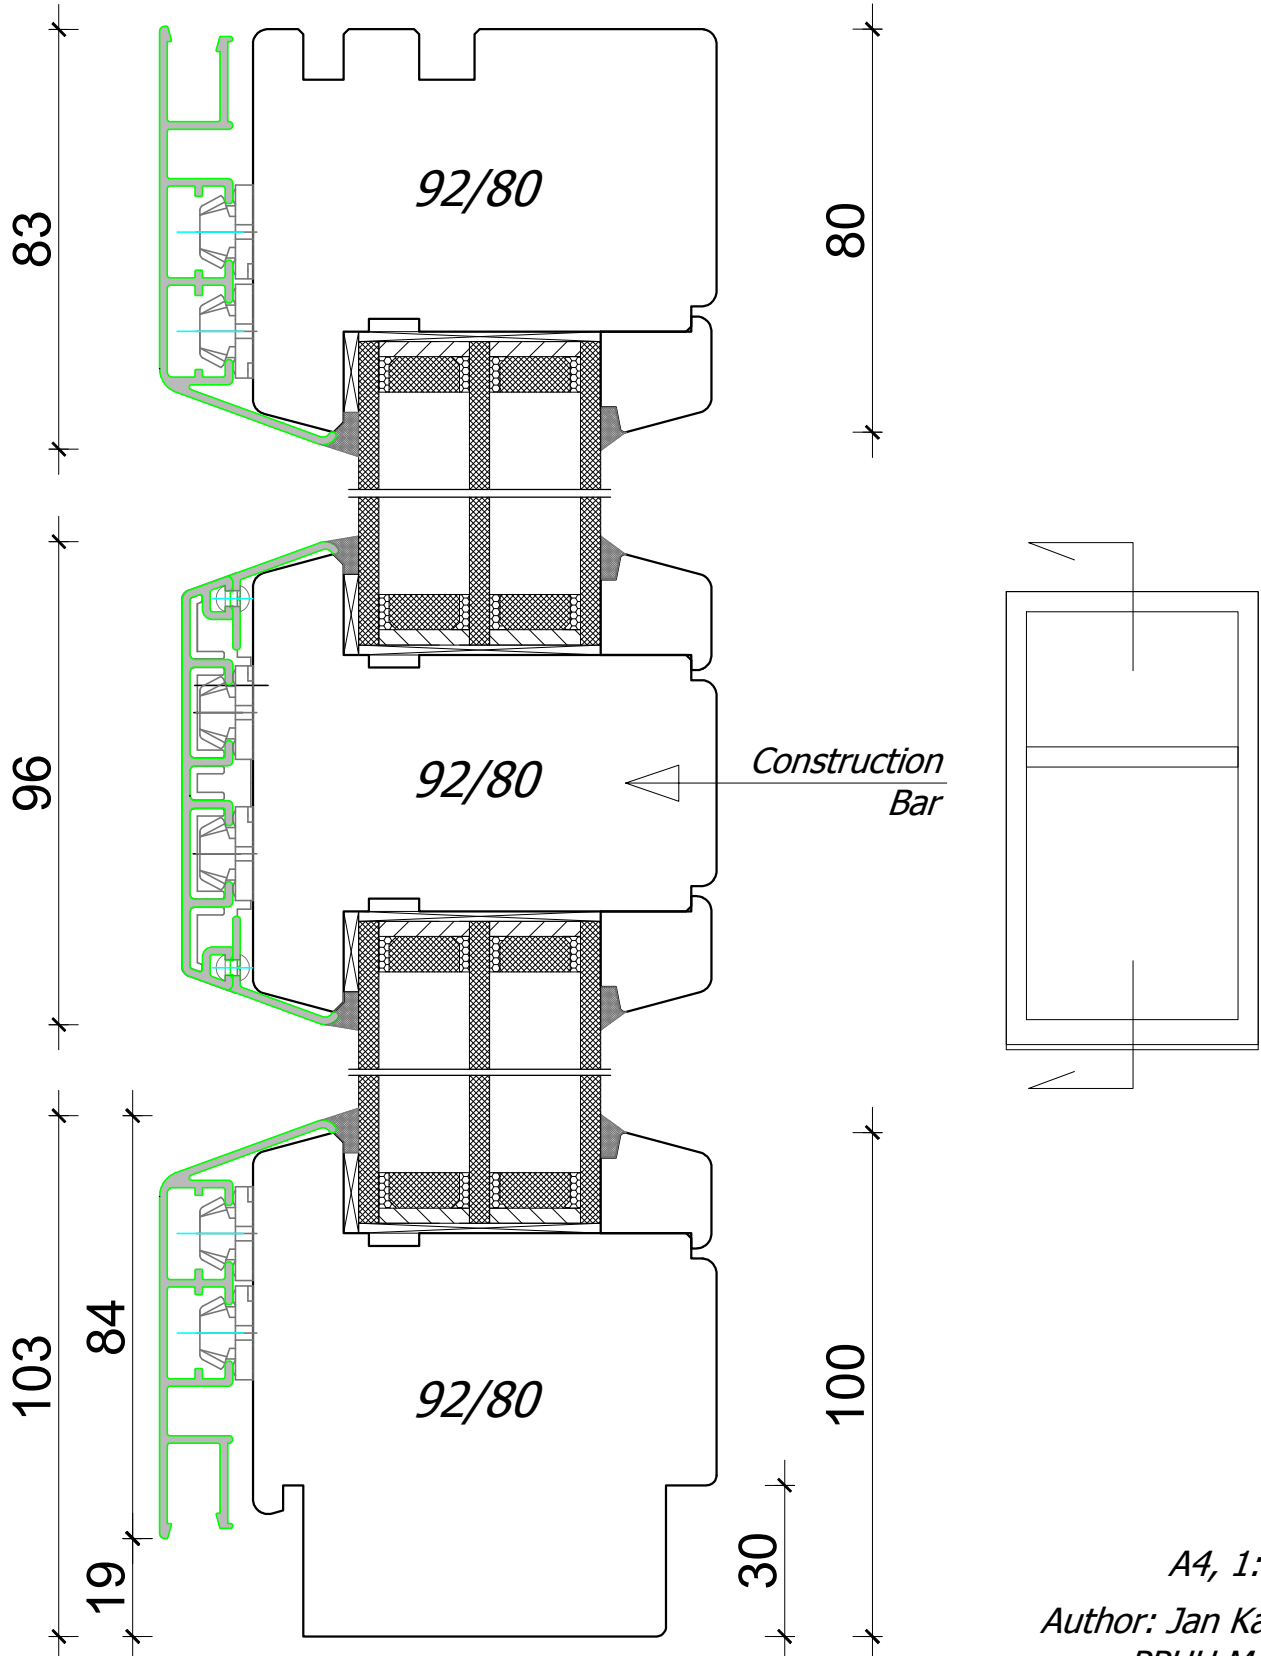

1:30

A4, 1:1,5

Author: Jan Kalita
PPUH Malec

1:30

A3, 1:1,5

Author: Jan Kalita
PPUH Malec

*EUROSYSTEM 92
ALU CLAD
DETAILS*

CONSTRUCTION BAR

*VIENNESE MUNTIN
TWO COMPARTMENT*