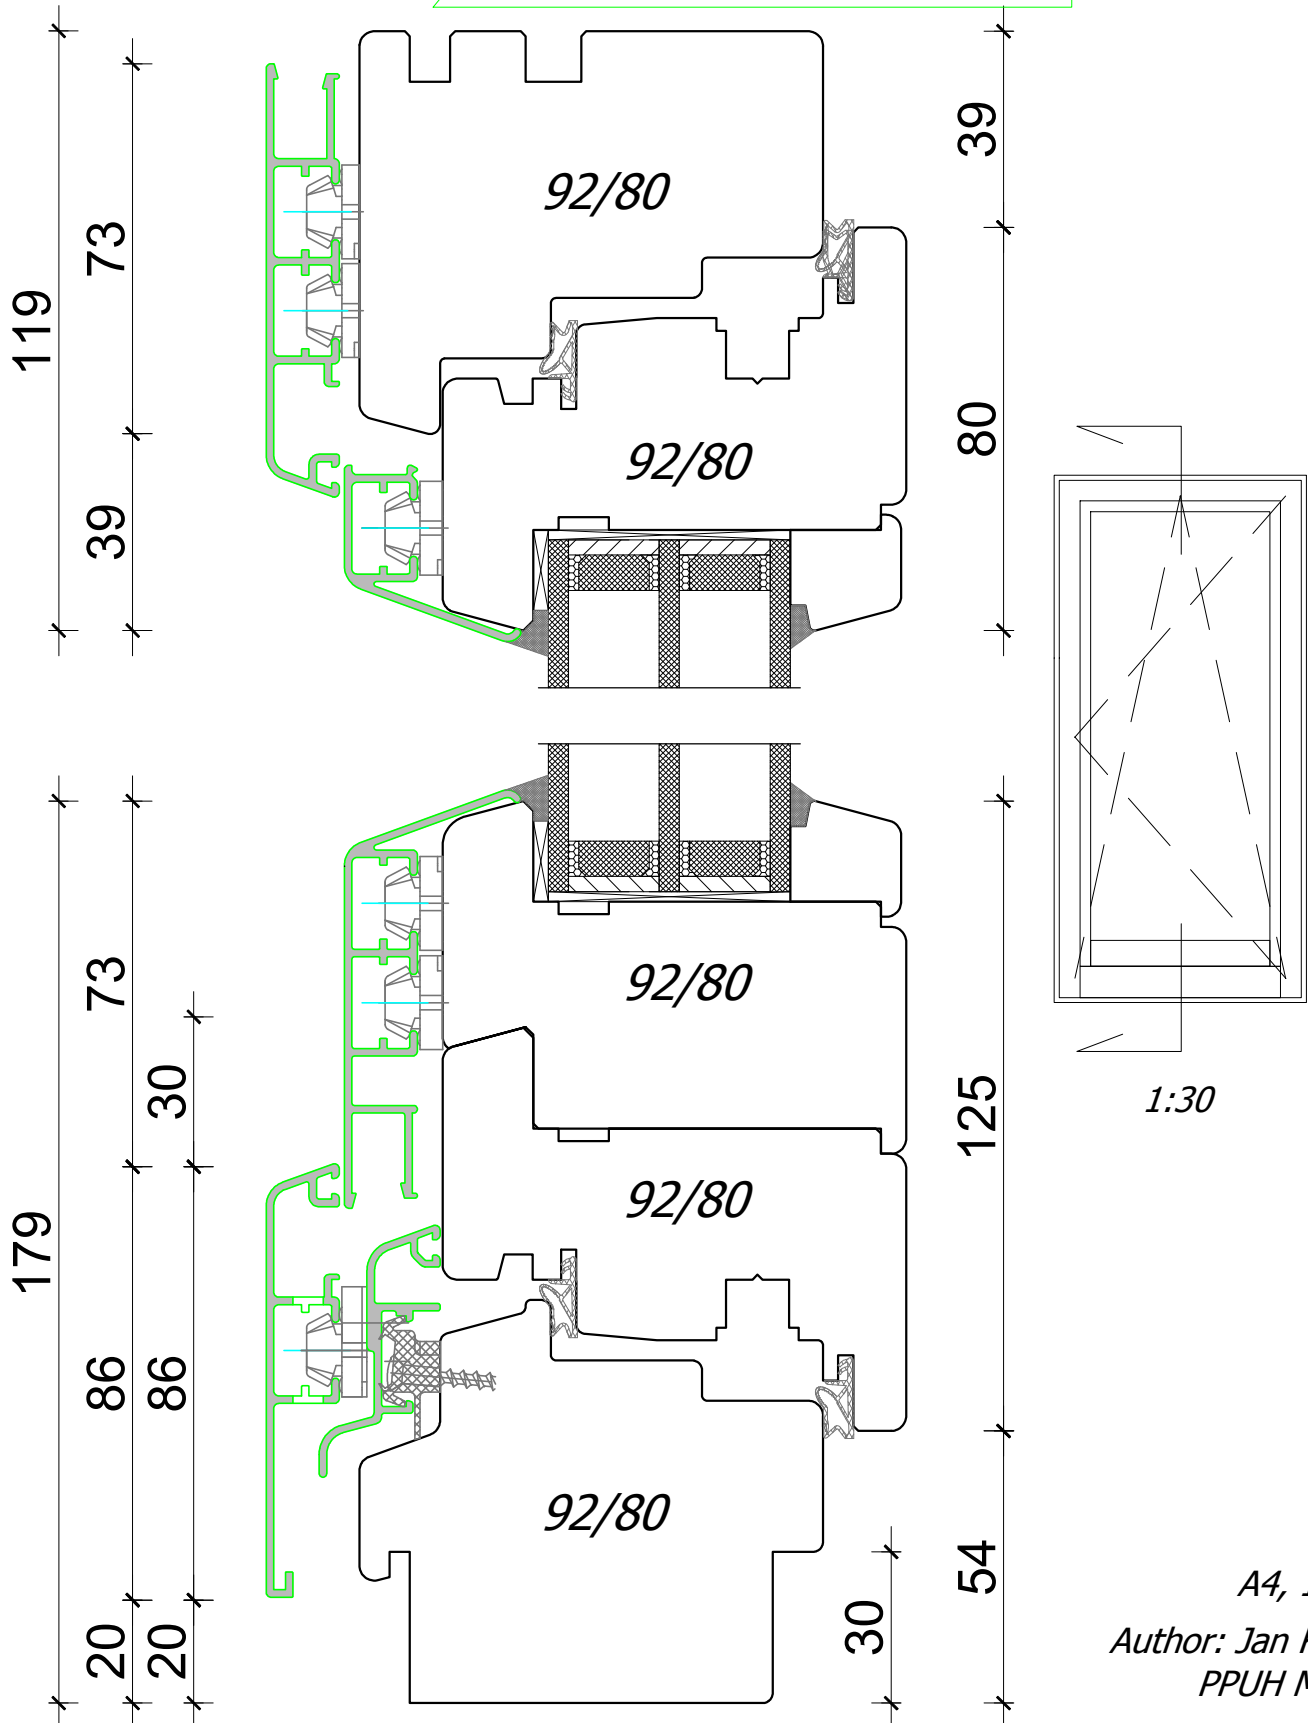

1:30

A4, 1:1,5

Author: Jan Kalita
PPUH Malec

1:30

A3, 1:1,5

Author: Jan Kalita
PPUH Malec

*EUROSYSTEM 92
ALU CLAD
DETAILS*

CONSTRUCTION BAR