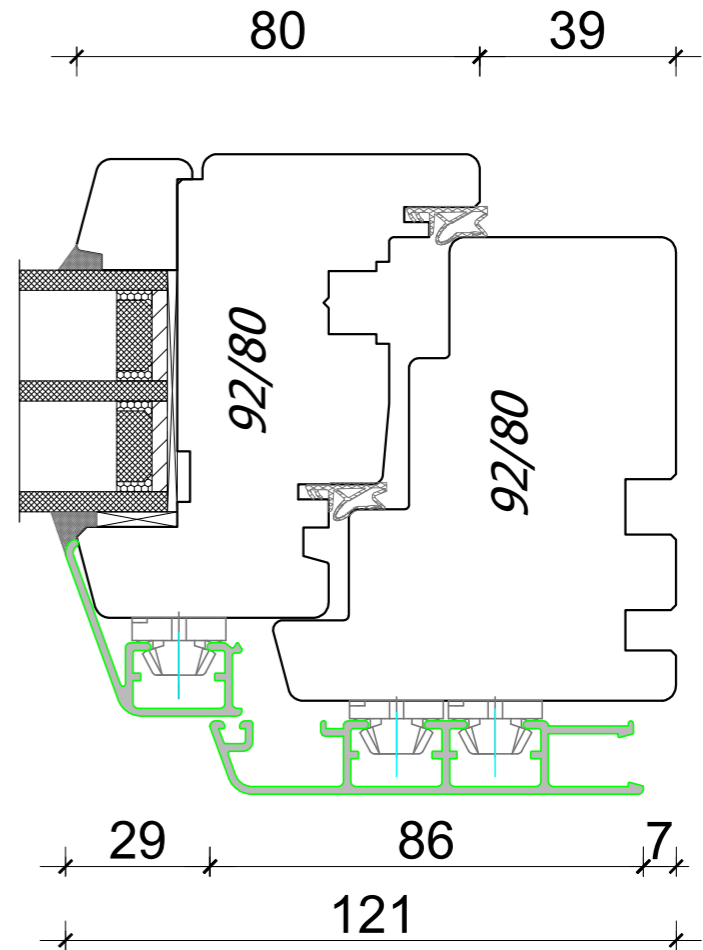

1:30

A4, 1:1,5

Author: Jan Kalita
PPUH Malec

1:30

A3, 1:1,5

Author: Jan Kalita
PPUH Malec

*EUROSYSTEM 92
ALU CLAD
DETAILS*

CONSTRUCTION BAR