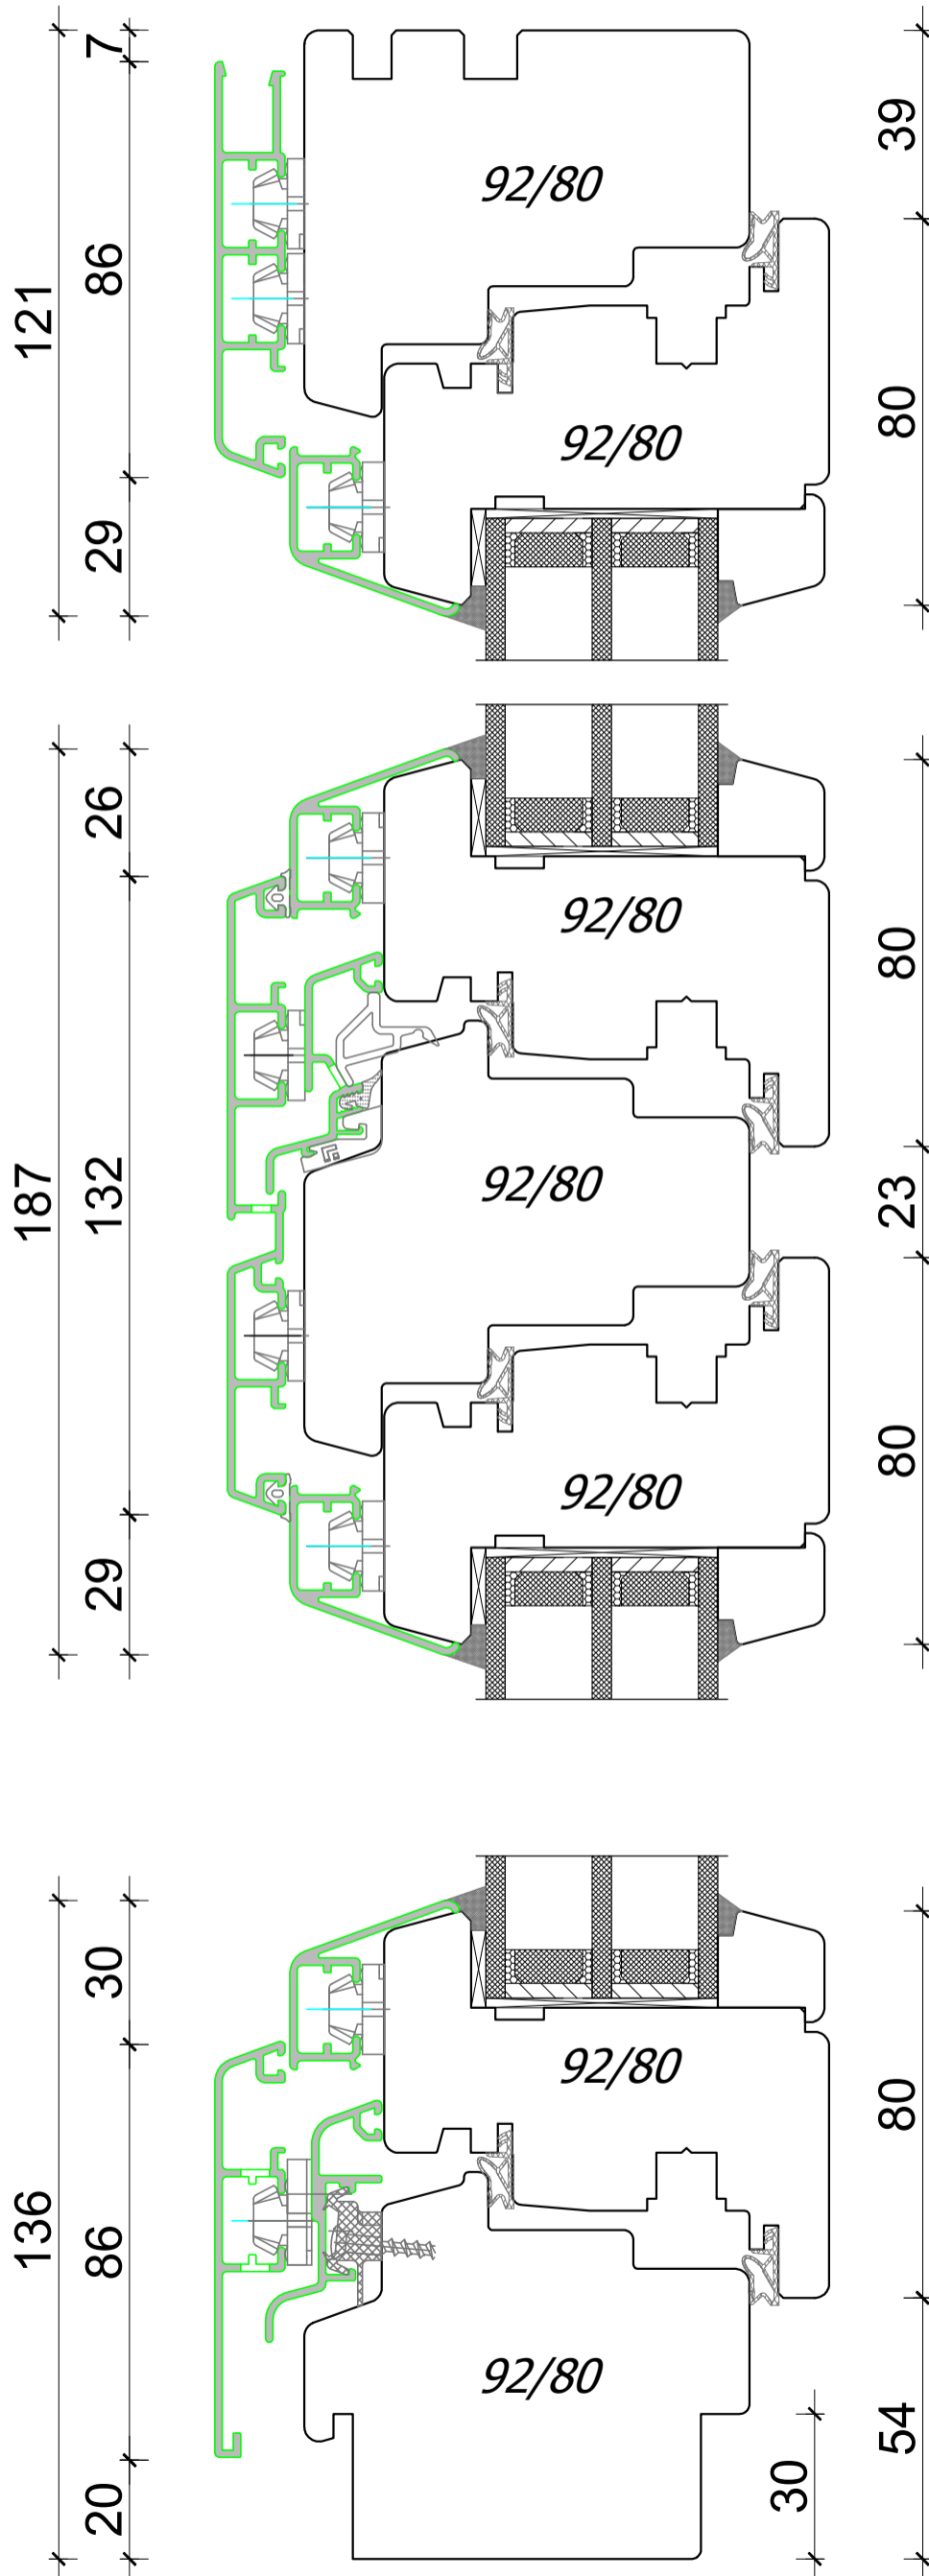

1:30

A4, 1:1,5

Author: Jan Kalita
PPUH Malec

1:30

A3, 1:1,5

Author: Jan Kalita
PPUH Malec

*EUROSYSTEM 92
ALU CLAD
DETAILS*

CONSTRUCTION BAR

*VIENNESE MUNTIN
TWO COMPARTMENT*