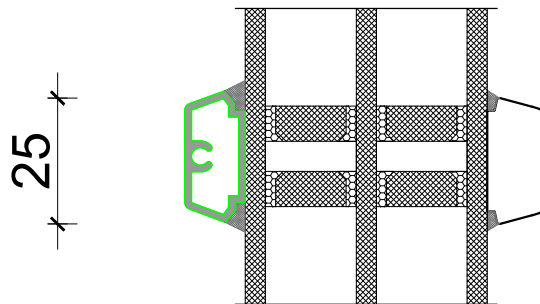

1:30

A4, 1:1,5

Author: Jan Kalita
PPUH Malec

1:30

A3, 1:1,5

Author: Jan Kalita
PPUH Malec

*EUROSYSTEM 92
ALU CLAD
DETAILS*

CONSTRUCTION BAR