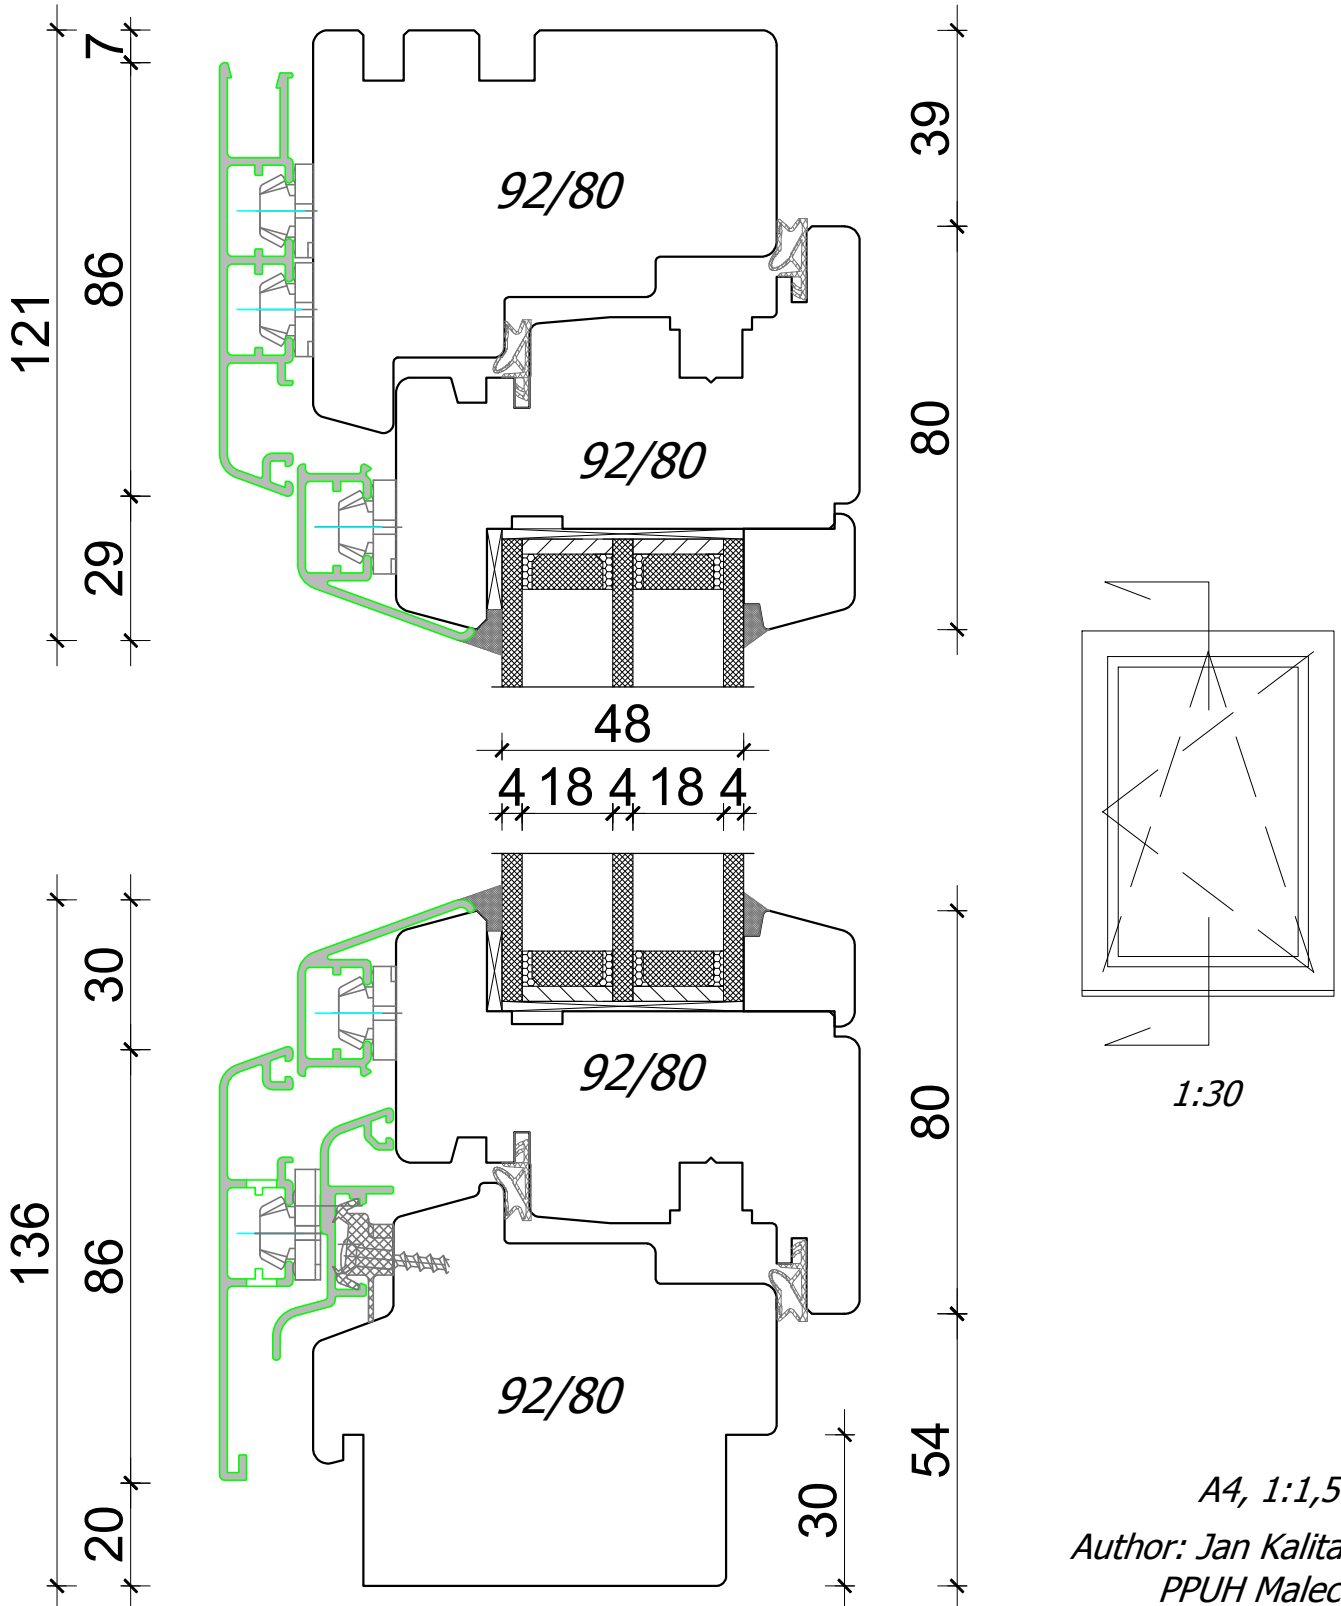

*EUROSYSTEM 92
ALU CLAD
WINDOW VERTICAL*

A4, 1:1,5
Author: Jan Kalita
PPUH Malec

PPUH DARIUSZ MALEC

78-200 Białogard, ul. Królowej Jadwigi 13E tel. 94 312 24 77 NIP: 669-000-73-06
www.malecokna.pl malec@malecokna.pl kalita@malecokna.pl

1:30

A4, 1:1,5

Author: Jan Kalita
PPUH Malec

1:30

A3, 1:1,5

Author: Jan Kalita
PPUH Malec

*EUROSYSTEM 92
ALU CLAD
DETAILS*

CONSTRUCTION BAR

*VIENNESE MUNTIN
TWO COMPARTMENT*