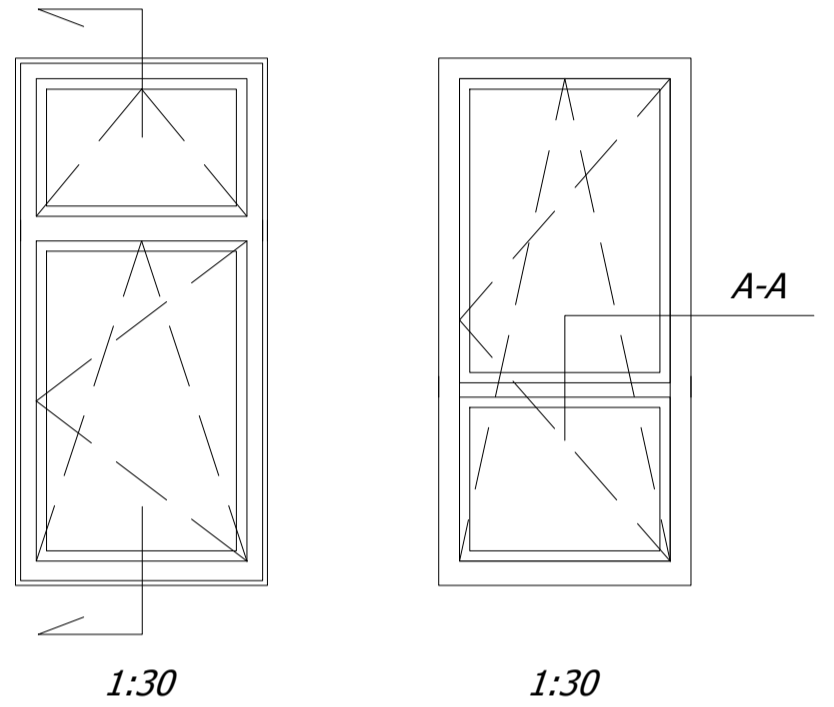

1:30

A4, 1:1,5

Author: Jan Kalita
PPUH Malec

1:30

A3, 1:1,5

Author: Jan Kalita
PPUH Malec

*EUROSYSTEM 92
ALU CLAD
DETAILS*

CONSTRUCTION BAR