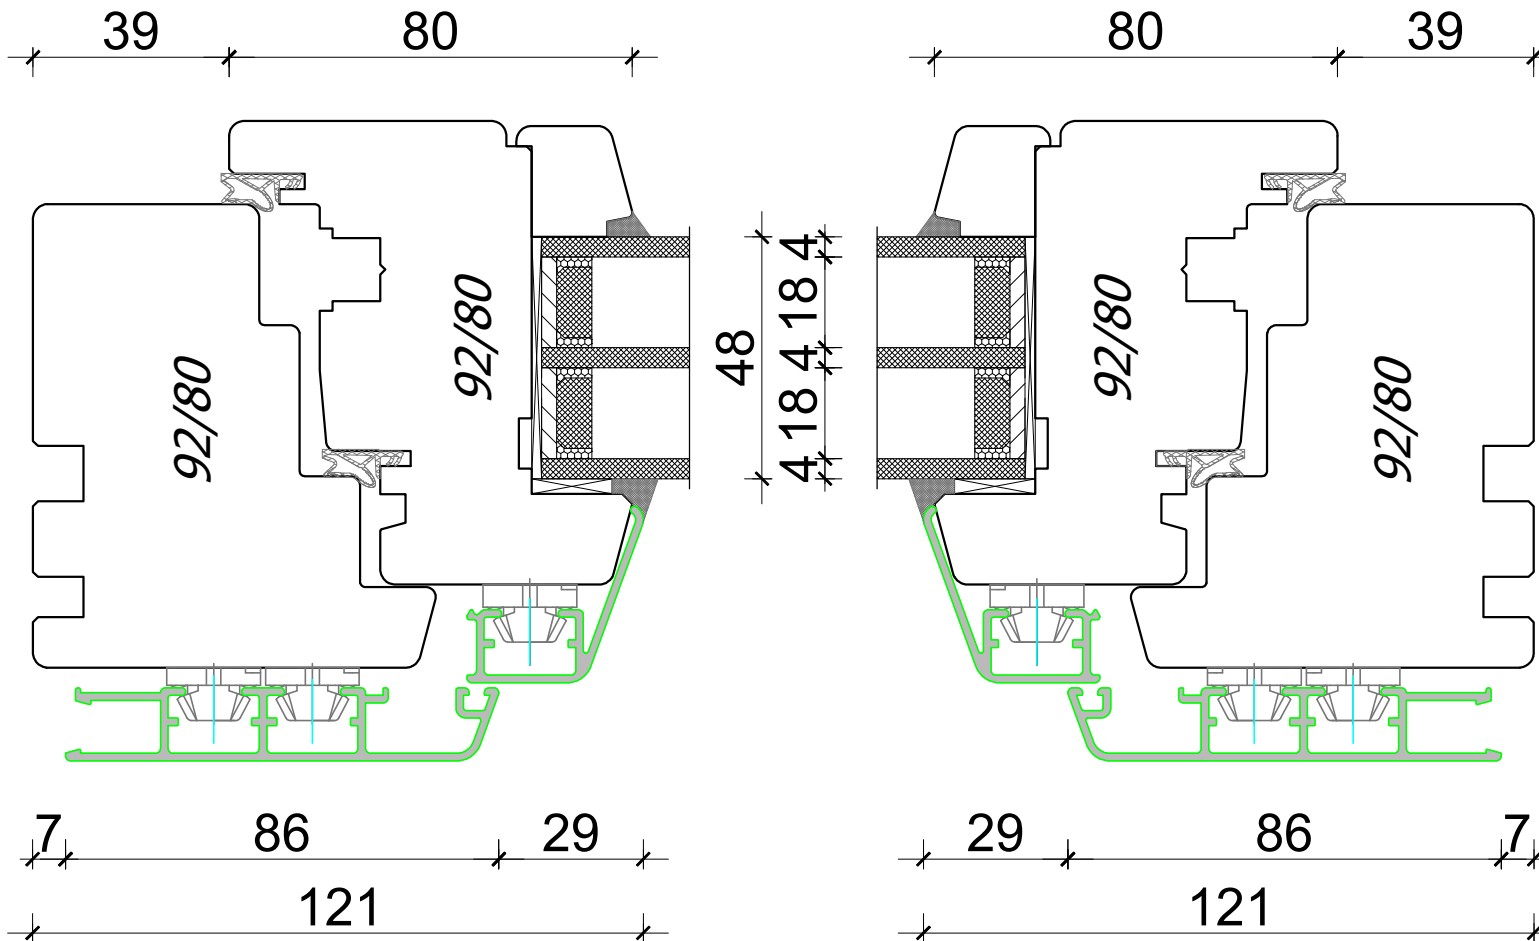

1:30

A4, 1:1,5

Author: Jan Kalita
PPUH Malec

1:30

A3, 1:1,5

Author: Jan Kalita
PPUH Malec

*EUROSYSTEM 92
ALU CLAD
DETAILS*

CONSTRUCTION BAR