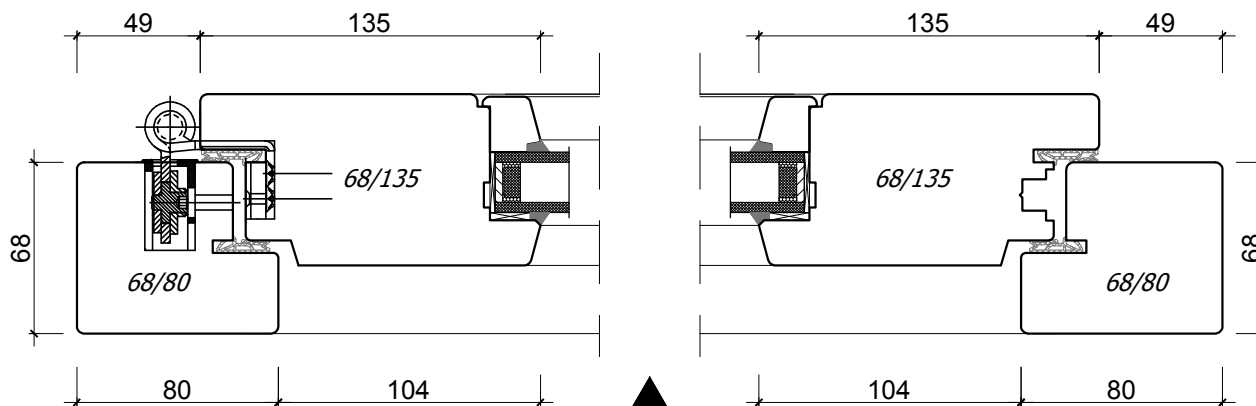

**▲**  
*OUTSIDE*

*EUROSYSTEM 68  
OUTSIDE DOOR  
OPENING OUTSIDE*

**▲**  
*OUTSIDE*

*A4, 1:3*

*Author: Jan Kalita  
PPUH Malec*

**PPUH DARIUSZ MALEC**

78-200 Białogard, ul. Królowej Jadwigi 13E tel. 94 312 24 77 NIP: 669-000-73-06  
[www.malecokna.pl](http://www.malecokna.pl) [malec@malecokna.pl](mailto:malec@malecokna.pl) [kalita@malecokna.pl](mailto:kalita@malecokna.pl)

*EUROSYSTEM 68  
 OUTSIDE DOOR  
 OPENING INSIDE*

**▲**  
 OUTSIDE

*EUROSYSTEM 68  
 OUTSIDE DOOR  
 OPENING OUTSIDE*

**▲**  
 OUTSIDE

A4, 1:3

Author: Jan Kalita  
 PPUH Malec