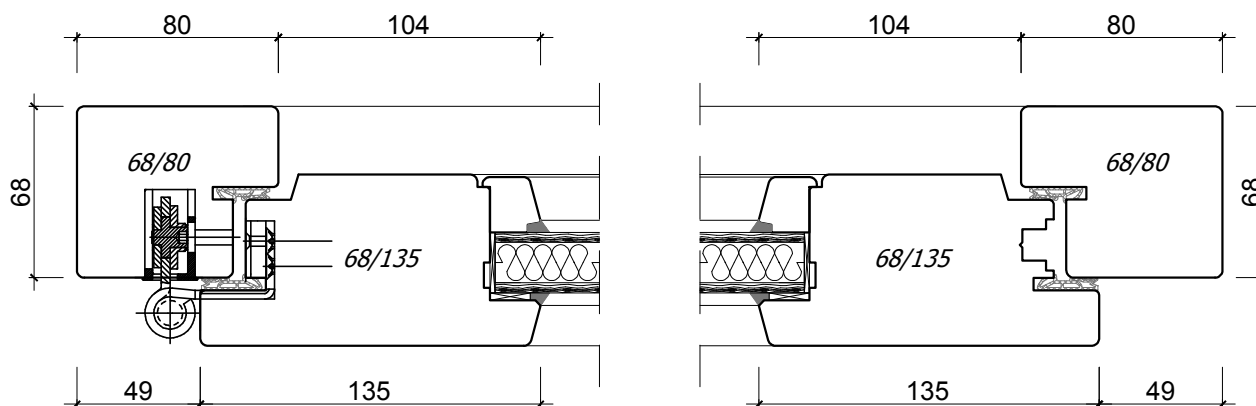

**▲**  
*OUTSIDE*

*EUROSYSTEM 68  
OUTSIDE DOOR  
OPENING OUTSIDE*

**▲**  
*OUTSIDE*

*A4, 1:3*

*Author: Jan Kalita  
PPUH Malec*

**PPUH DARIUSZ MALEC**

78-200 Białogard, ul. Królowej Jadwigi 13E tel. 94 312 24 77 NIP: 669-000-73-06  
[www.malecokna.pl](http://www.malecokna.pl) [malec@malecokna.pl](mailto:malec@malecokna.pl) [kalita@malecokna.pl](mailto:kalita@malecokna.pl)

*EUROSYSTEM 68  
 OUTSIDE DOOR  
 OPENING INSIDE*

**▲**  
 OUTSIDE

*EUROSYSTEM 68  
 OUTSIDE DOOR  
 OPENING OUTSIDE*

**▲**  
 OUTSIDE

A4, 1:3

Author: Jan Kalita  
 PPUH Malec