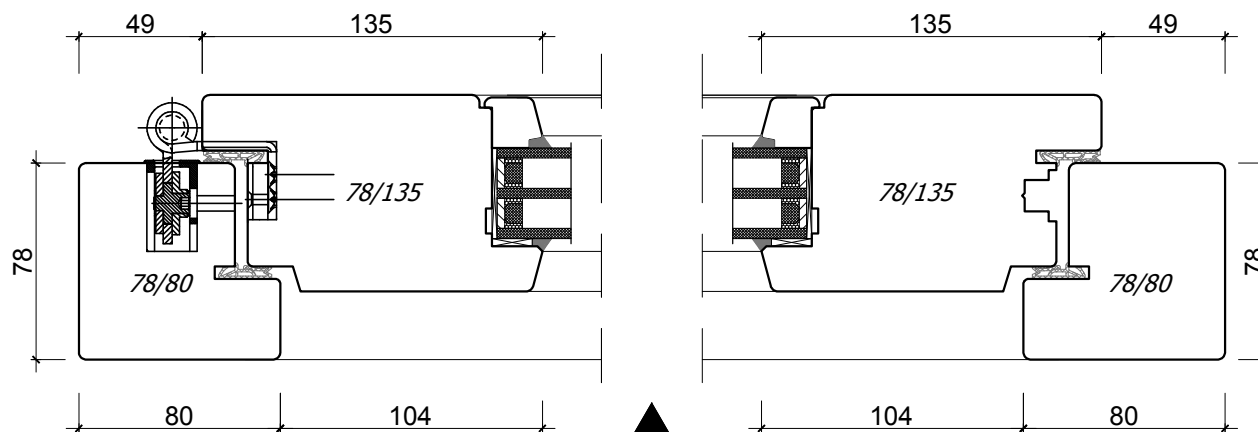

*EUROSYSTEM 78  
 OUTSIDE DOOR  
 OPENING INSIDE*

**▲**  
 OUTSIDE

*EUROSYSTEM 78  
 OUTSIDE DOOR  
 OPENING OUTSIDE*

**▲**  
 OUTSIDE

*A4, 1:3  
 Author: Jan Kalita  
 PPUH Malec*

**PPUH DARIUSZ MALEC**

78-200 Białogard, ul. Królowej Jadwigi 13E tel. 94 312 24 77 NIP: 669-000-73-06  
[www.malecokna.pl](http://www.malecokna.pl) [malec@malecokna.pl](mailto:malec@malecokna.pl) [kalita@malecokna.pl](mailto:kalita@malecokna.pl)

*EUROSYSTEM 78  
 OUTSIDE DOOR  
 OPENING INSIDE*

**▲**  
 OUTSIDE

*EUROSYSTEM 78  
 OUTSIDE DOOR  
 OPENING OUTSIDE*

**▲**  
 OUTSIDE

A4, 1:3

Author: Jan Kalita  
 PPUH Malec