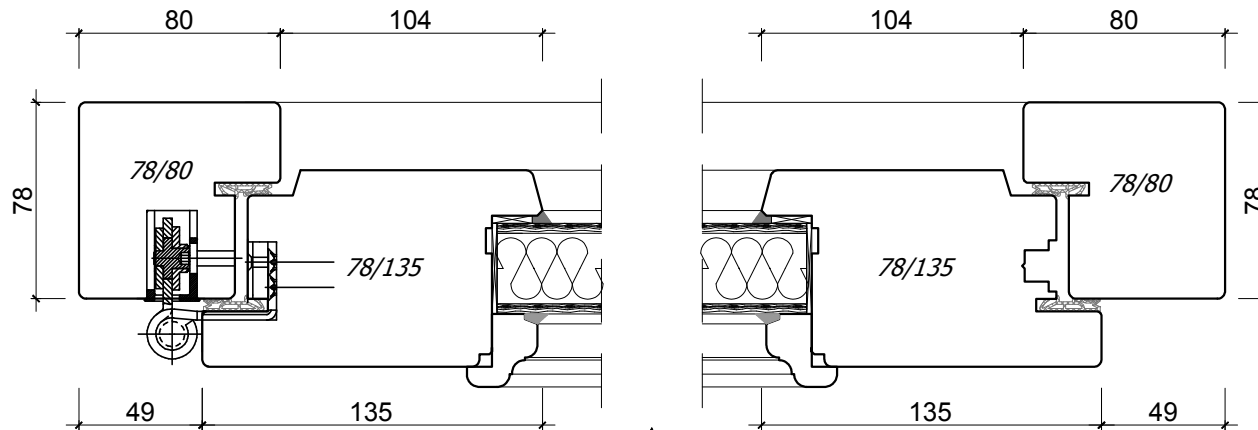

*EUROSYSTEM 78  
OUTSIDE DOOR  
OPENING OUTSIDE*

*EUROSYSTEM 78  
OUTSIDE DOOR  
OPENING INSIDE*

*A4, 1:3*

*Author: Jan Kalita  
PPUH Malec*

**PPUH DARIUSZ MALEC**

78-200 Białogard, ul. Królowej Jadwigi 13E tel. 94 312 24 77 NIP: 669-000-73-06  
[www.malecokna.pl](http://www.malecokna.pl) [malec@malecokna.pl](mailto:malec@malecokna.pl) [kalita@malecokna.pl](mailto:kalita@malecokna.pl)

*EUROSYSTEM 78  
 OUTSIDE DOOR  
 OPENING INSIDE*

**▲**  
 OUTSIDE

*EUROSYSTEM 78  
 OUTSIDE DOOR  
 OPENING OUTSIDE*

**▲**  
 OUTSIDE

*A4, 1:3  
 Author: Jan Kalita  
 PPUH Malec*

**PPUH DARIUSZ MALEC**

78-200 Białogard, ul. Królowej Jadwigi 13E tel. 94 312 24 77 NIP: 669-000-73-06  
[www.malecokna.pl](http://www.malecokna.pl) [malec@malecokna.pl](mailto:malec@malecokna.pl) [kalita@malecokna.pl](mailto:kalita@malecokna.pl)