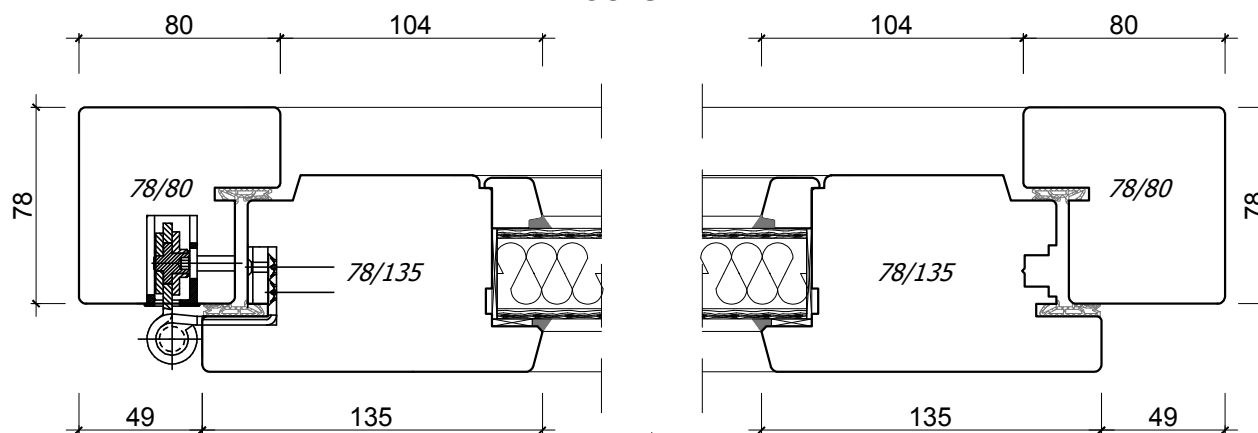

*EUROSYSTEM 78  
 OUTSIDE DOOR  
 OPENING INSIDE*

**▲**  
 OUTSIDE

*EUROSYSTEM 78  
 OUTSIDE DOOR  
 OPENING OUTSIDE*

**▲**  
 OUTSIDE

*A4, 1:3  
 Author: Jan Kalita  
 PPUH Malec*

**PPUH DARIUSZ MALEC**

78-200 Białogard, ul. Królowej Jadwigi 13E tel. 94 312 24 77 NIP: 669-000-73-06  
[www.malecokna.pl](http://www.malecokna.pl) [malec@malecokna.pl](mailto:malec@malecokna.pl) [kalita@malecokna.pl](mailto:kalita@malecokna.pl)

*EUROSYSTEM 78  
 OUTSIDE DOOR  
 OPENING INSIDE*

**▲**  
 OUTSIDE

*EUROSYSTEM 78  
 OUTSIDE DOOR  
 OPENING OUTSIDE*

**▲**  
 OUTSIDE

A4, 1:3

Author: Jan Kalita  
 PPUH Malec