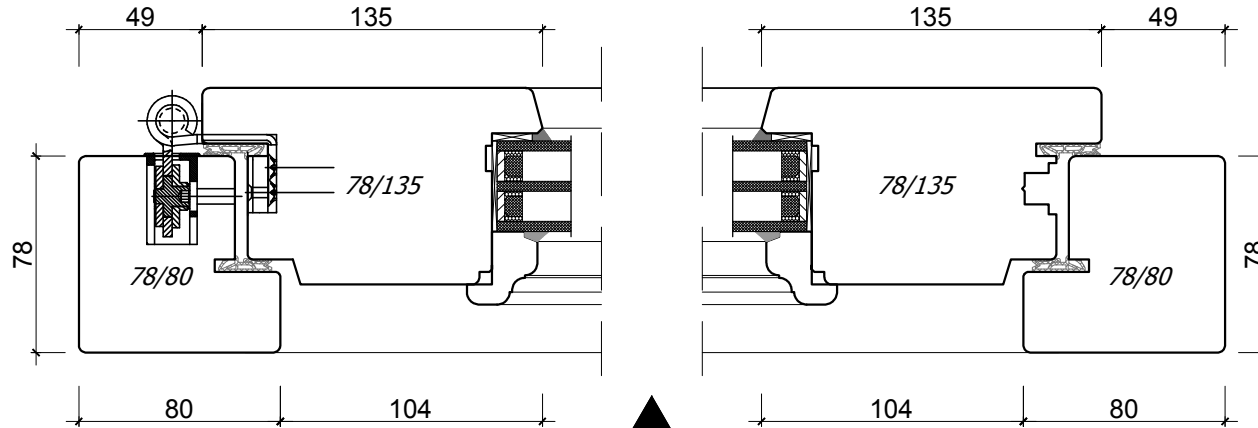

*EUROSYSTEM 78  
OUTSIDE DOOR  
OPENING OUTSIDE*

*EUROSYSTEM 78  
OUTSIDE DOOR  
OPENING INSIDE*

*A4, 1:3*

*Author: Jan Kalita  
PPUH Malec*

**PPUH DARIUSZ MALEC**

78-200 Białogard, ul. Królowej Jadwigi 13E tel. 94 312 24 77 NIP: 669-000-73-06  
[www.malecokna.pl](http://www.malecokna.pl) [malec@malecokna.pl](mailto:malec@malecokna.pl) [kalita@malecokna.pl](mailto:kalita@malecokna.pl)

*EUROSYSTEM 78  
 OUTSIDE DOOR  
 OPENING INSIDE*

**▲**  
 OUTSIDE

*EUROSYSTEM 78  
 OUTSIDE DOOR  
 OPENING OUTSIDE*

**▲**  
 OUTSIDE

*A4, 1:3  
 Author: Jan Kalita  
 PPUH Malec*

**PPUH DARIUSZ MALEC**

78-200 Białogard, ul. Królowej Jadwigi 13E tel. 94 312 24 77 NIP: 669-000-73-06  
[www.malecokna.pl](http://www.malecokna.pl) [malec@malecokna.pl](mailto:malec@malecokna.pl) [kalita@malecokna.pl](mailto:kalita@malecokna.pl)